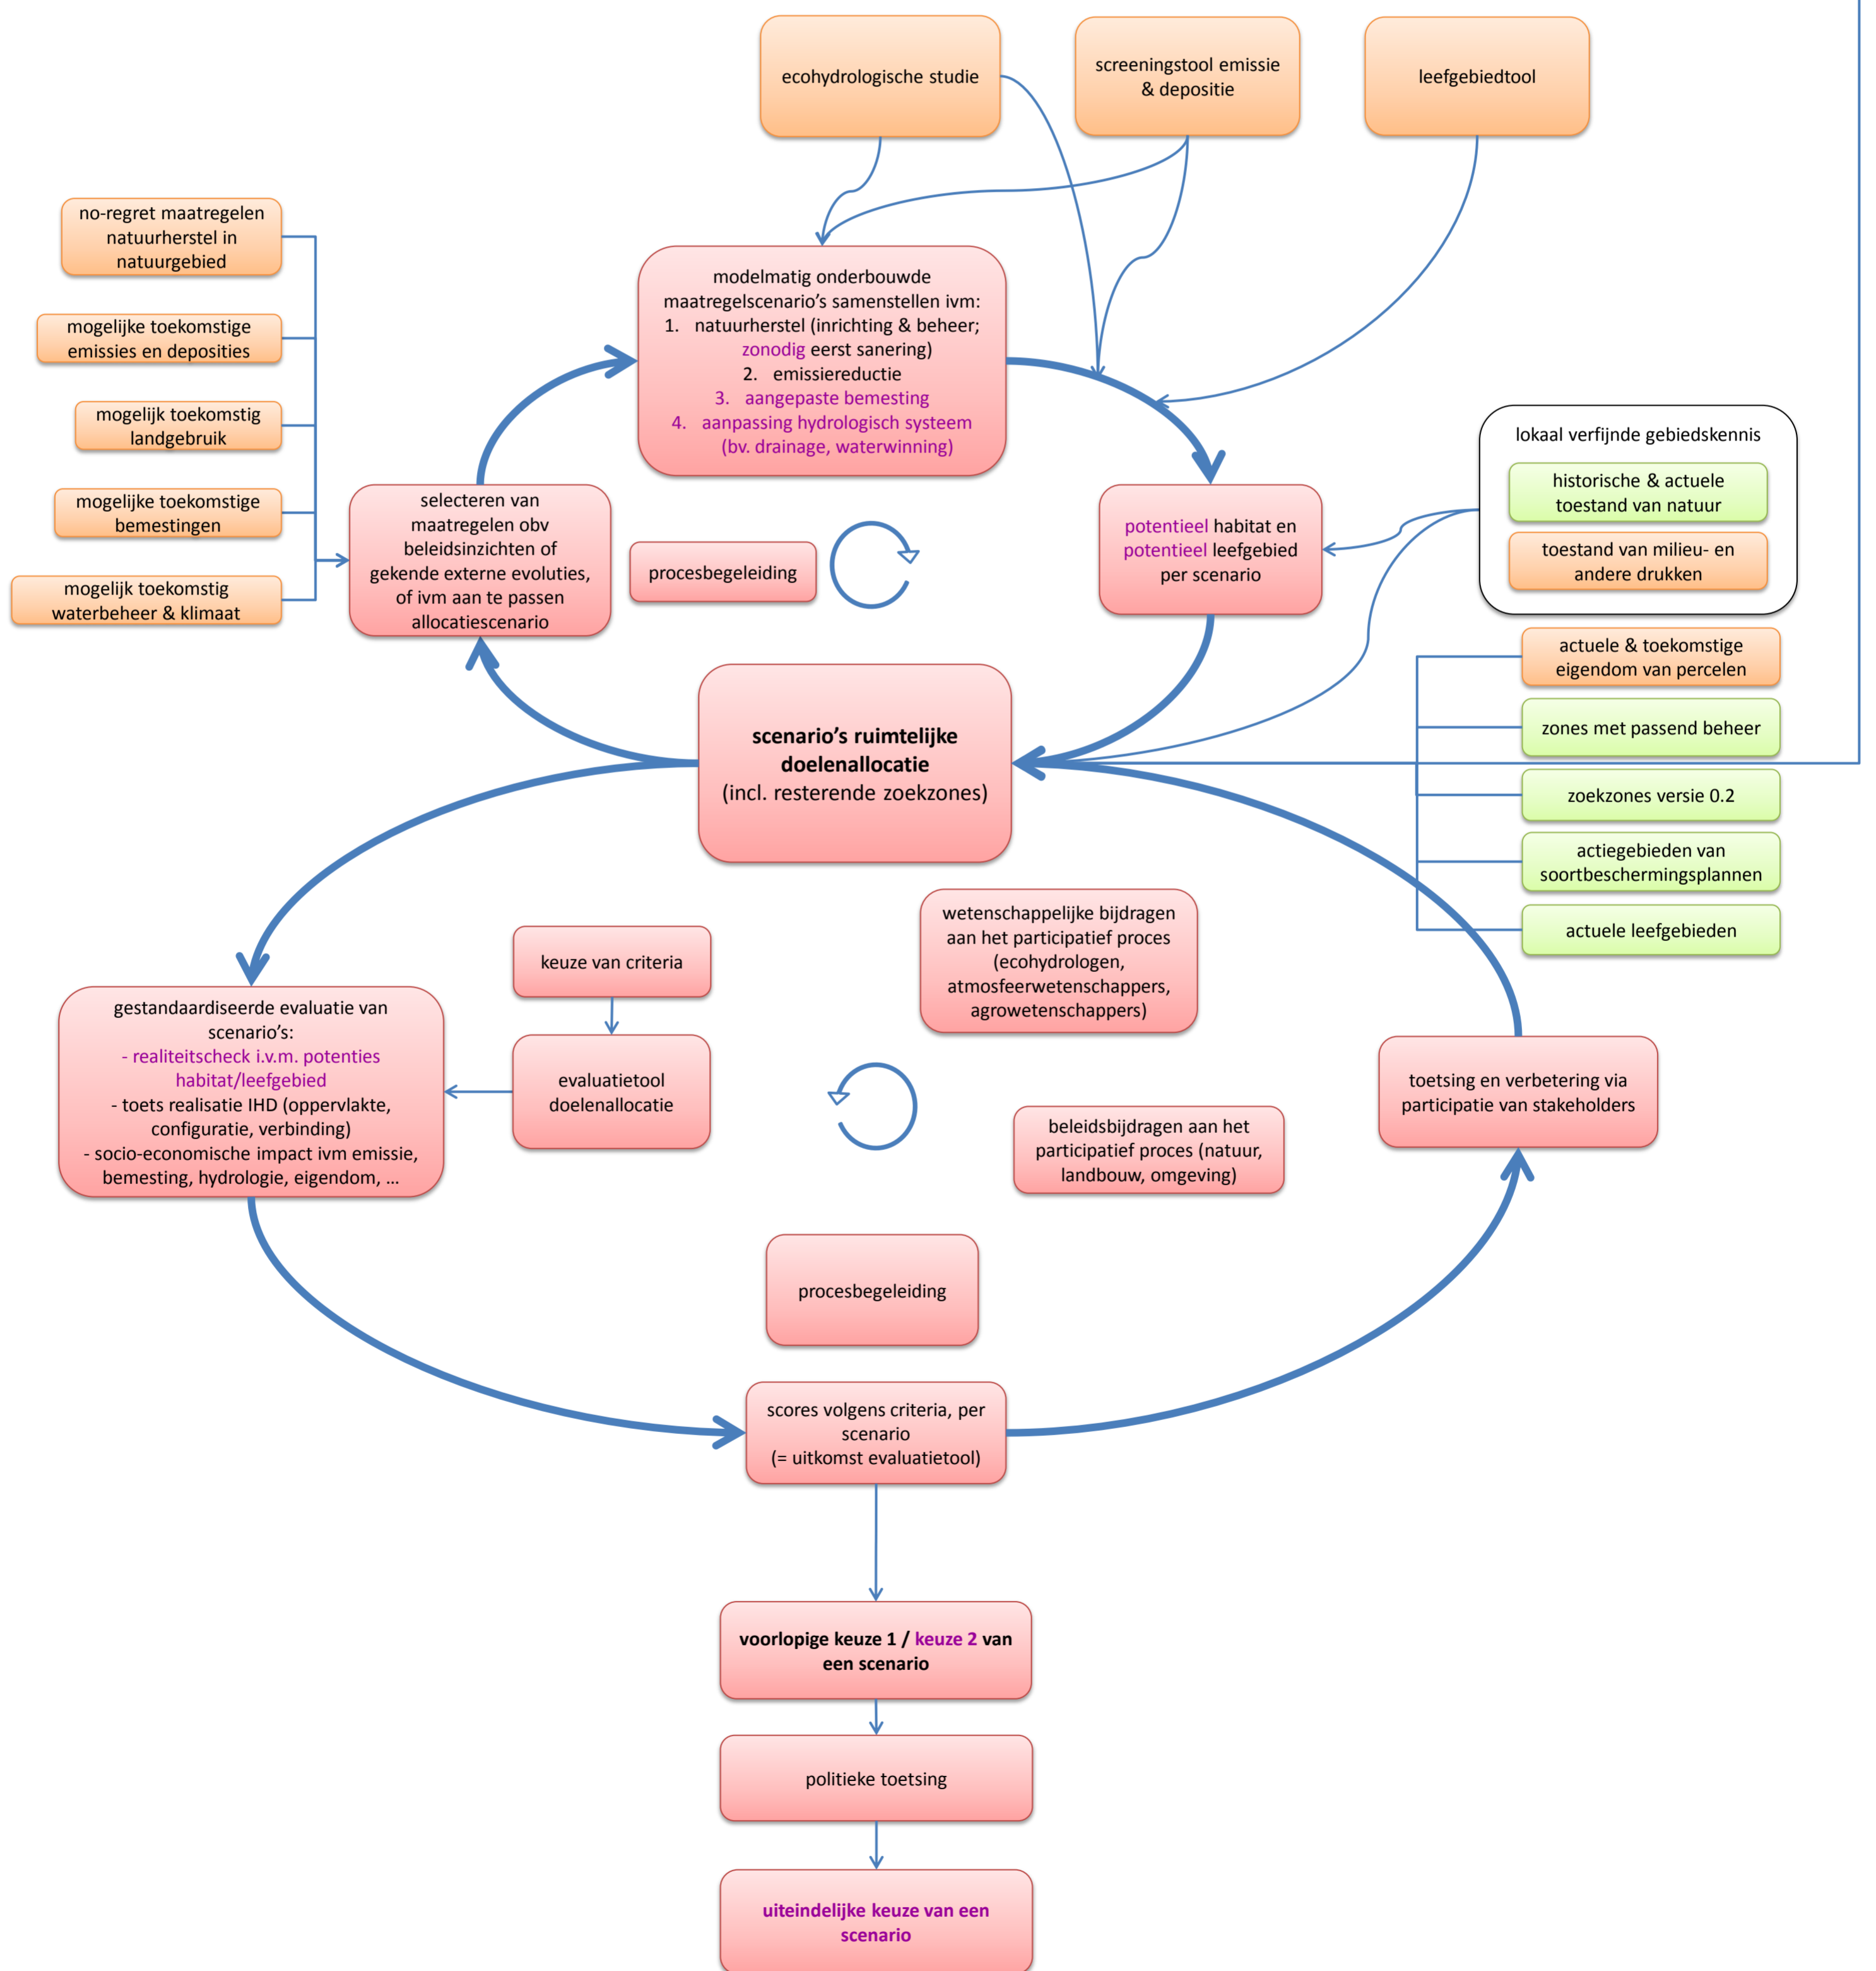

Stroomschema allocatie instandhoudingsdoelen (IHD)

CONCRETISERING DOELEN

SCENARIO'S IHD-ALLOCATIE & MAATREGELEN

LEGENDE

- GROEN = reeds beschikbaar
- ORANJE = wordt aan gewerkt OF gedeeltelijk beschikbaar
- ROOD = nog niet gestart OF nog niet beschikbaar
- paarse tekst = (hoofdzakelijk) 'SPOOR 2' = vanaf 2025 meer degelijk OF in meer deelgebieden onderbouwd