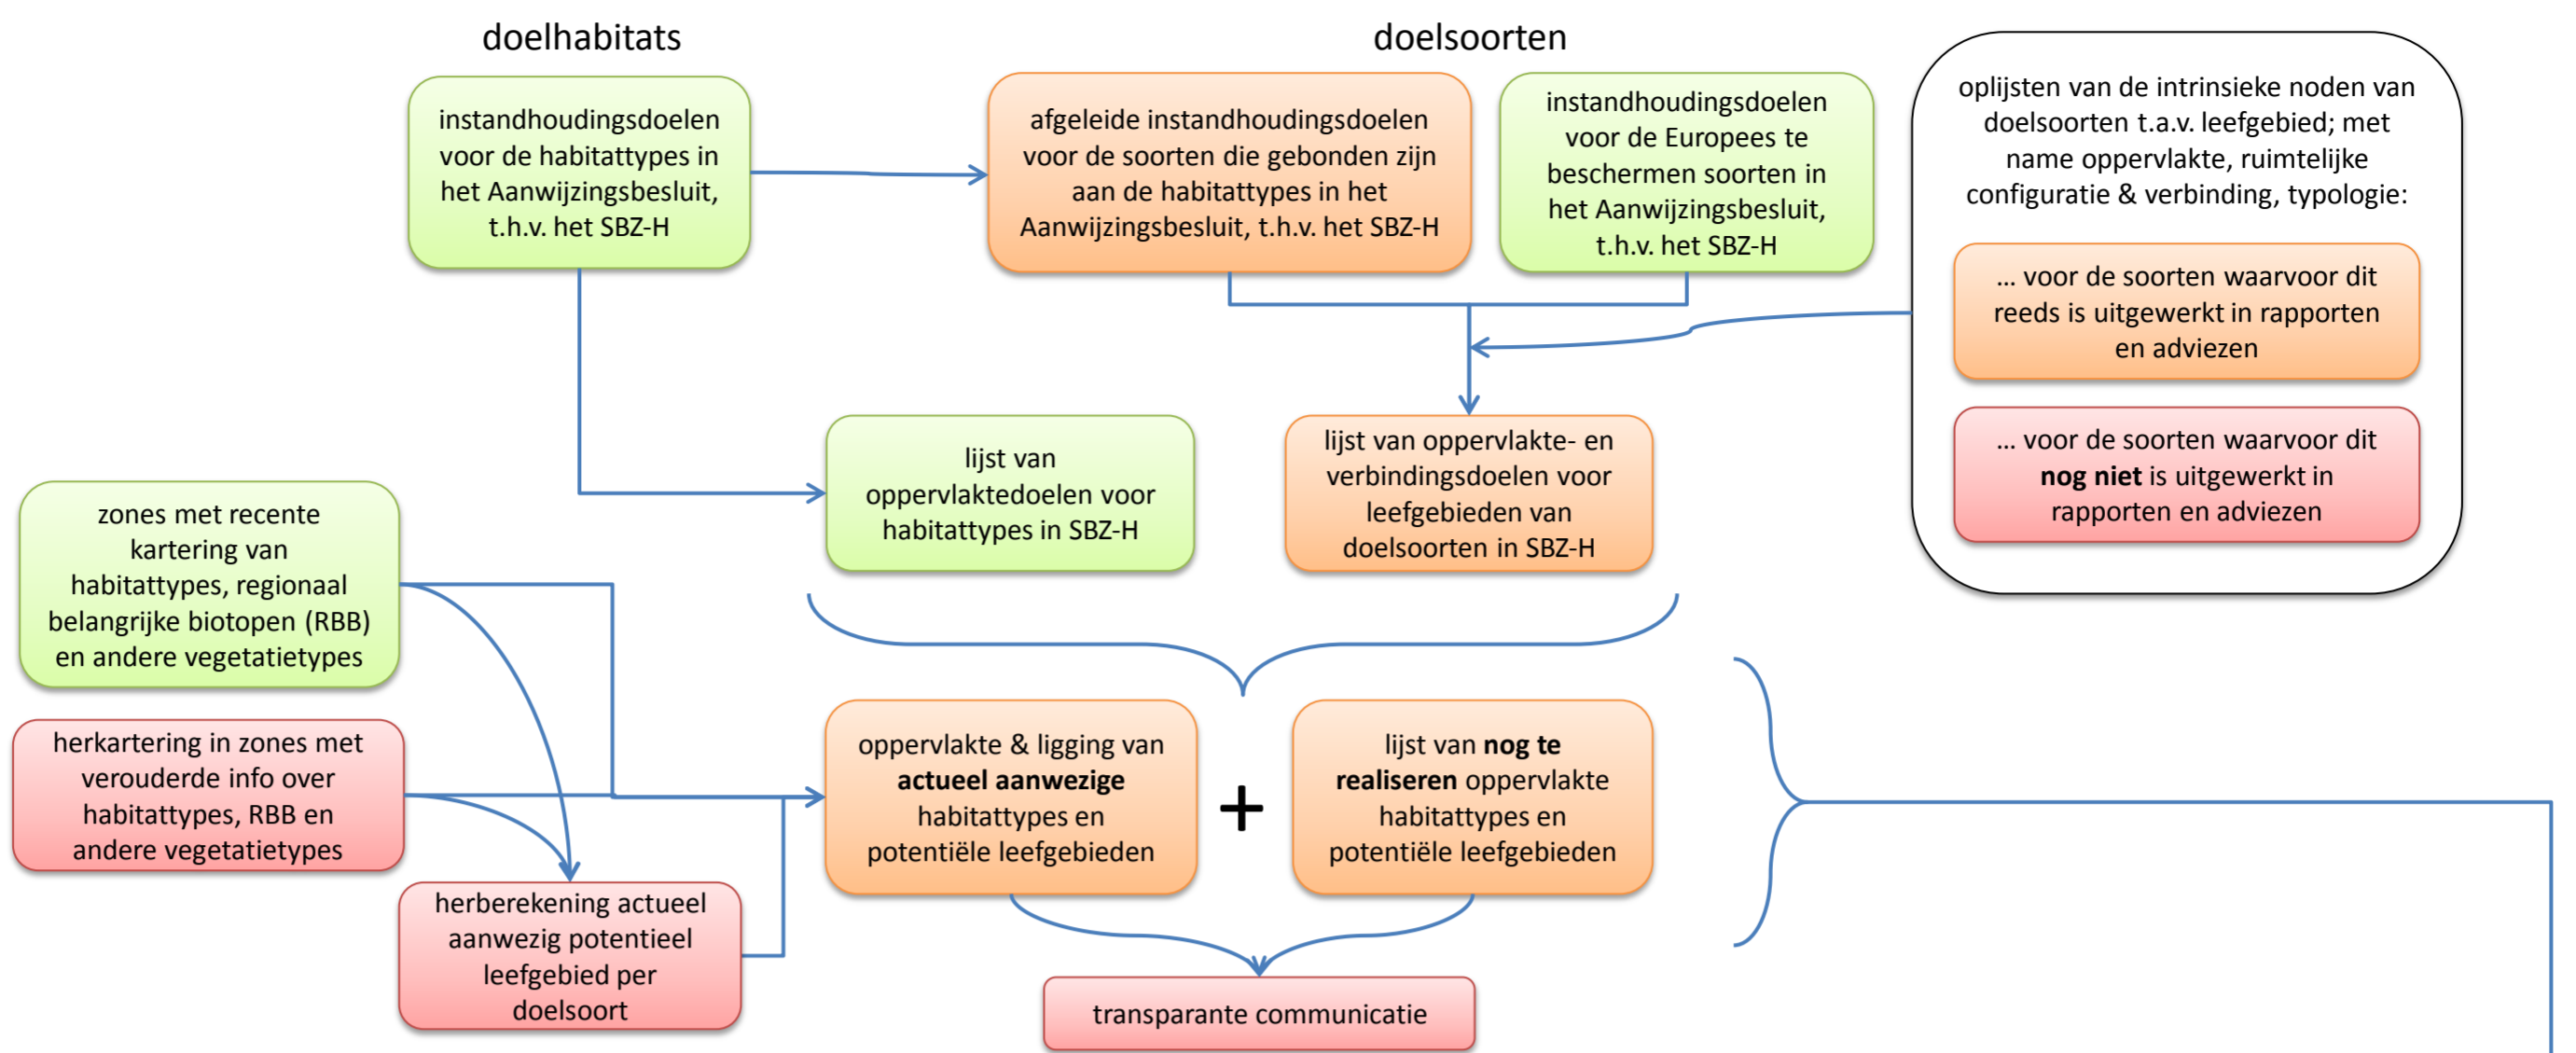

Stroomschema allocatie instandhoudingsdoelen (IHD)

CONCRETISERING DOELEN

SCENARIO'S IHD-ALLOCATIE & MAATREGELEN

LEGENDE

- GROEN = reeds beschikbaar
- ORANJE = wordt aan gewerkt OF gedeeltelijk beschikbaar
- ROOD = nog niet gestart OF nog niet beschikbaar
- paarse tekst = (hoofdzakelijk) 'SPOOR 2' = vanaf 2025 meer degelijk OF in meer deelgebieden onderbouwd