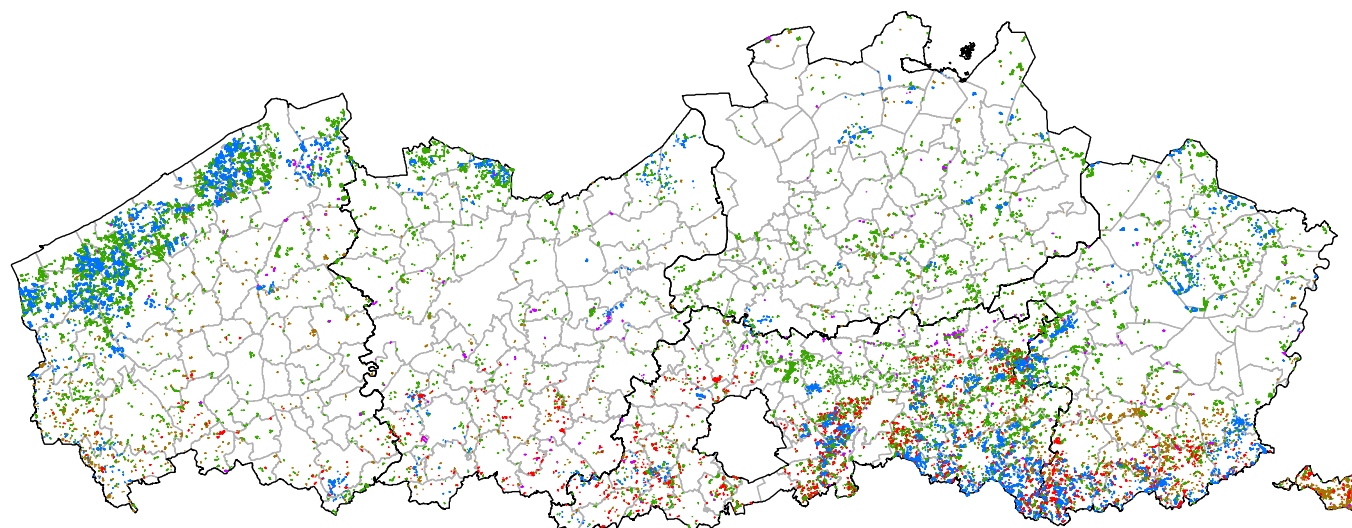

## VASTE BEHEEROVEREENKOMSTEN IN VLAANDEREN

### DOELSTELLING

-  soortenbescherming (SB)
-  perceelsrandenbeheer (PR)
-  botanisch beheer (BB)
-  erosiebestrijding (ER)
-  beheer KLE's (KLE)

Versie 012022