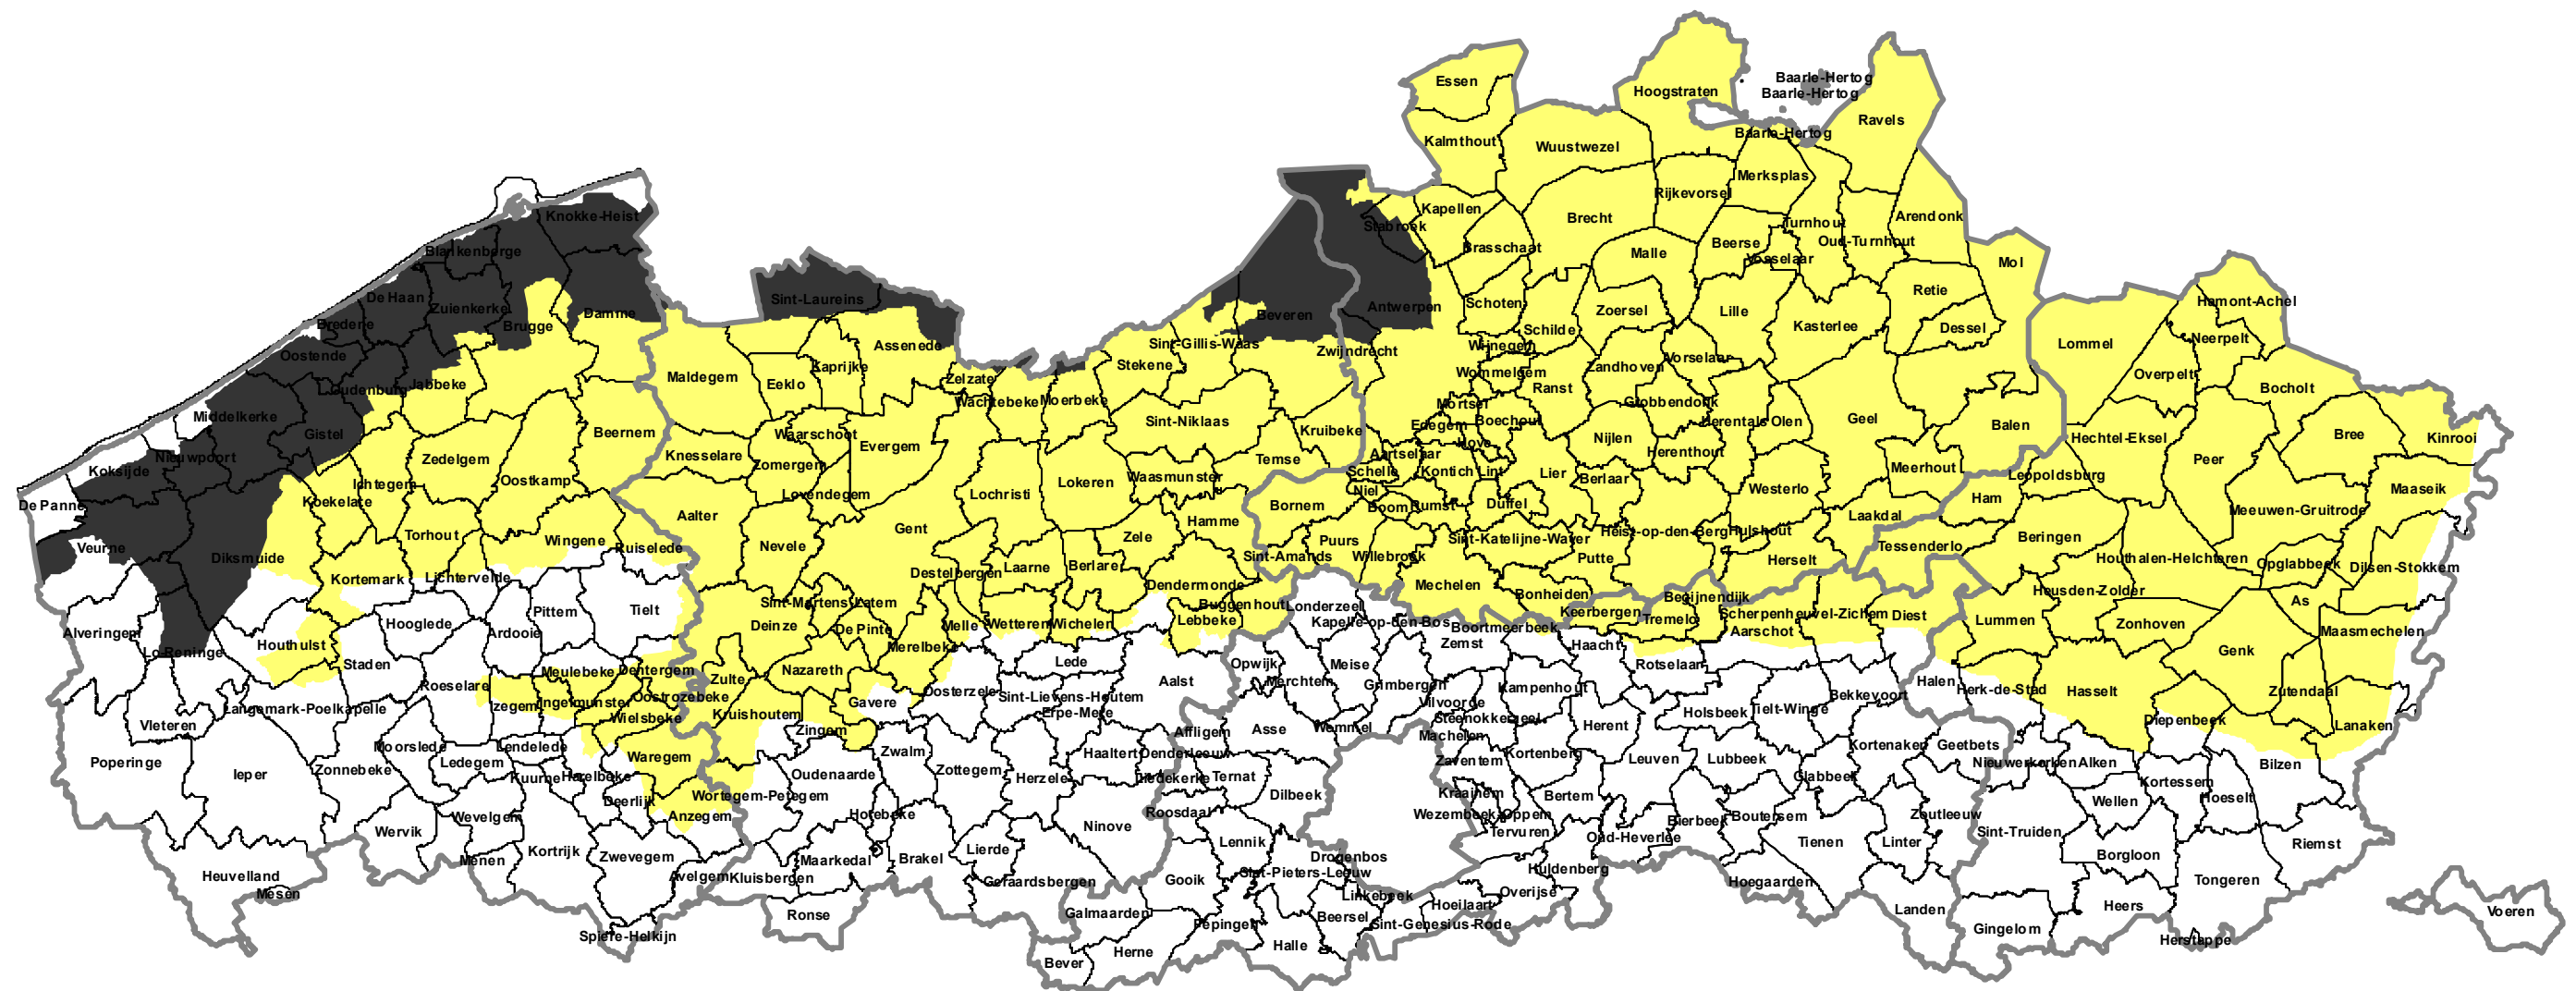

Afbakening Zware kleigronden en Zandgronden volgens het Mestdecreet

Legende

- Afbakening Zandgronden, als vermeld in artikel 13, §2, van het Mestdecreet
- Afbakening Zware Kleigronden, als vermeld in artikel 8, §3, 2°, van het Mestdecreet
- Gemeentegrenzen
- Provinciegrenzen