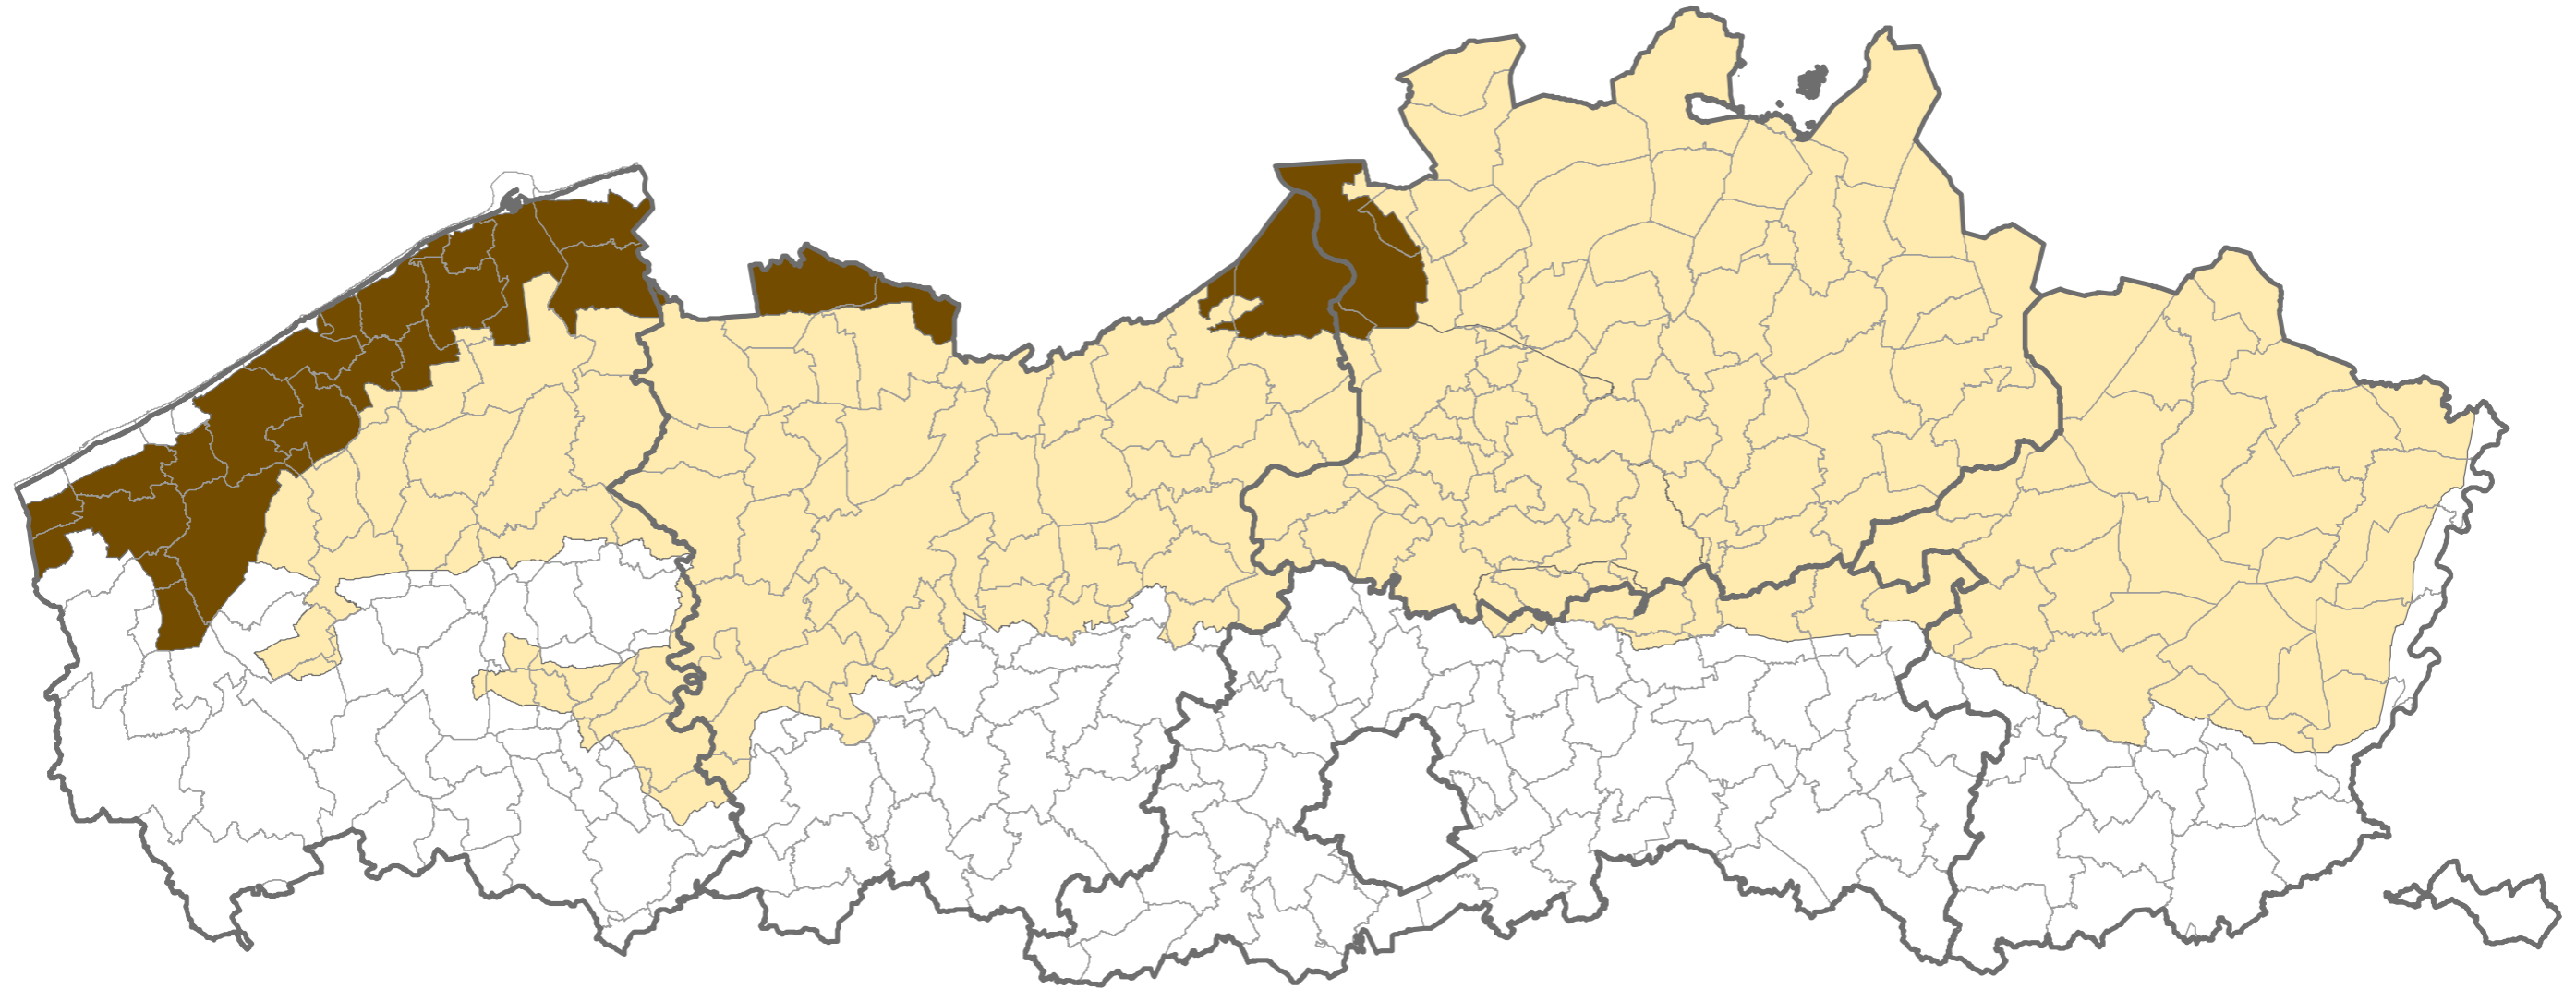

# Afbakening zware kleigronden en zandgronden

1:650.000

MESTBANK

-  Zandgronden
-  Zware kleigronden

VLAAMSE  
LAND  
MAATSCHAPPIJ

Vlaanderen  
is open ruimte