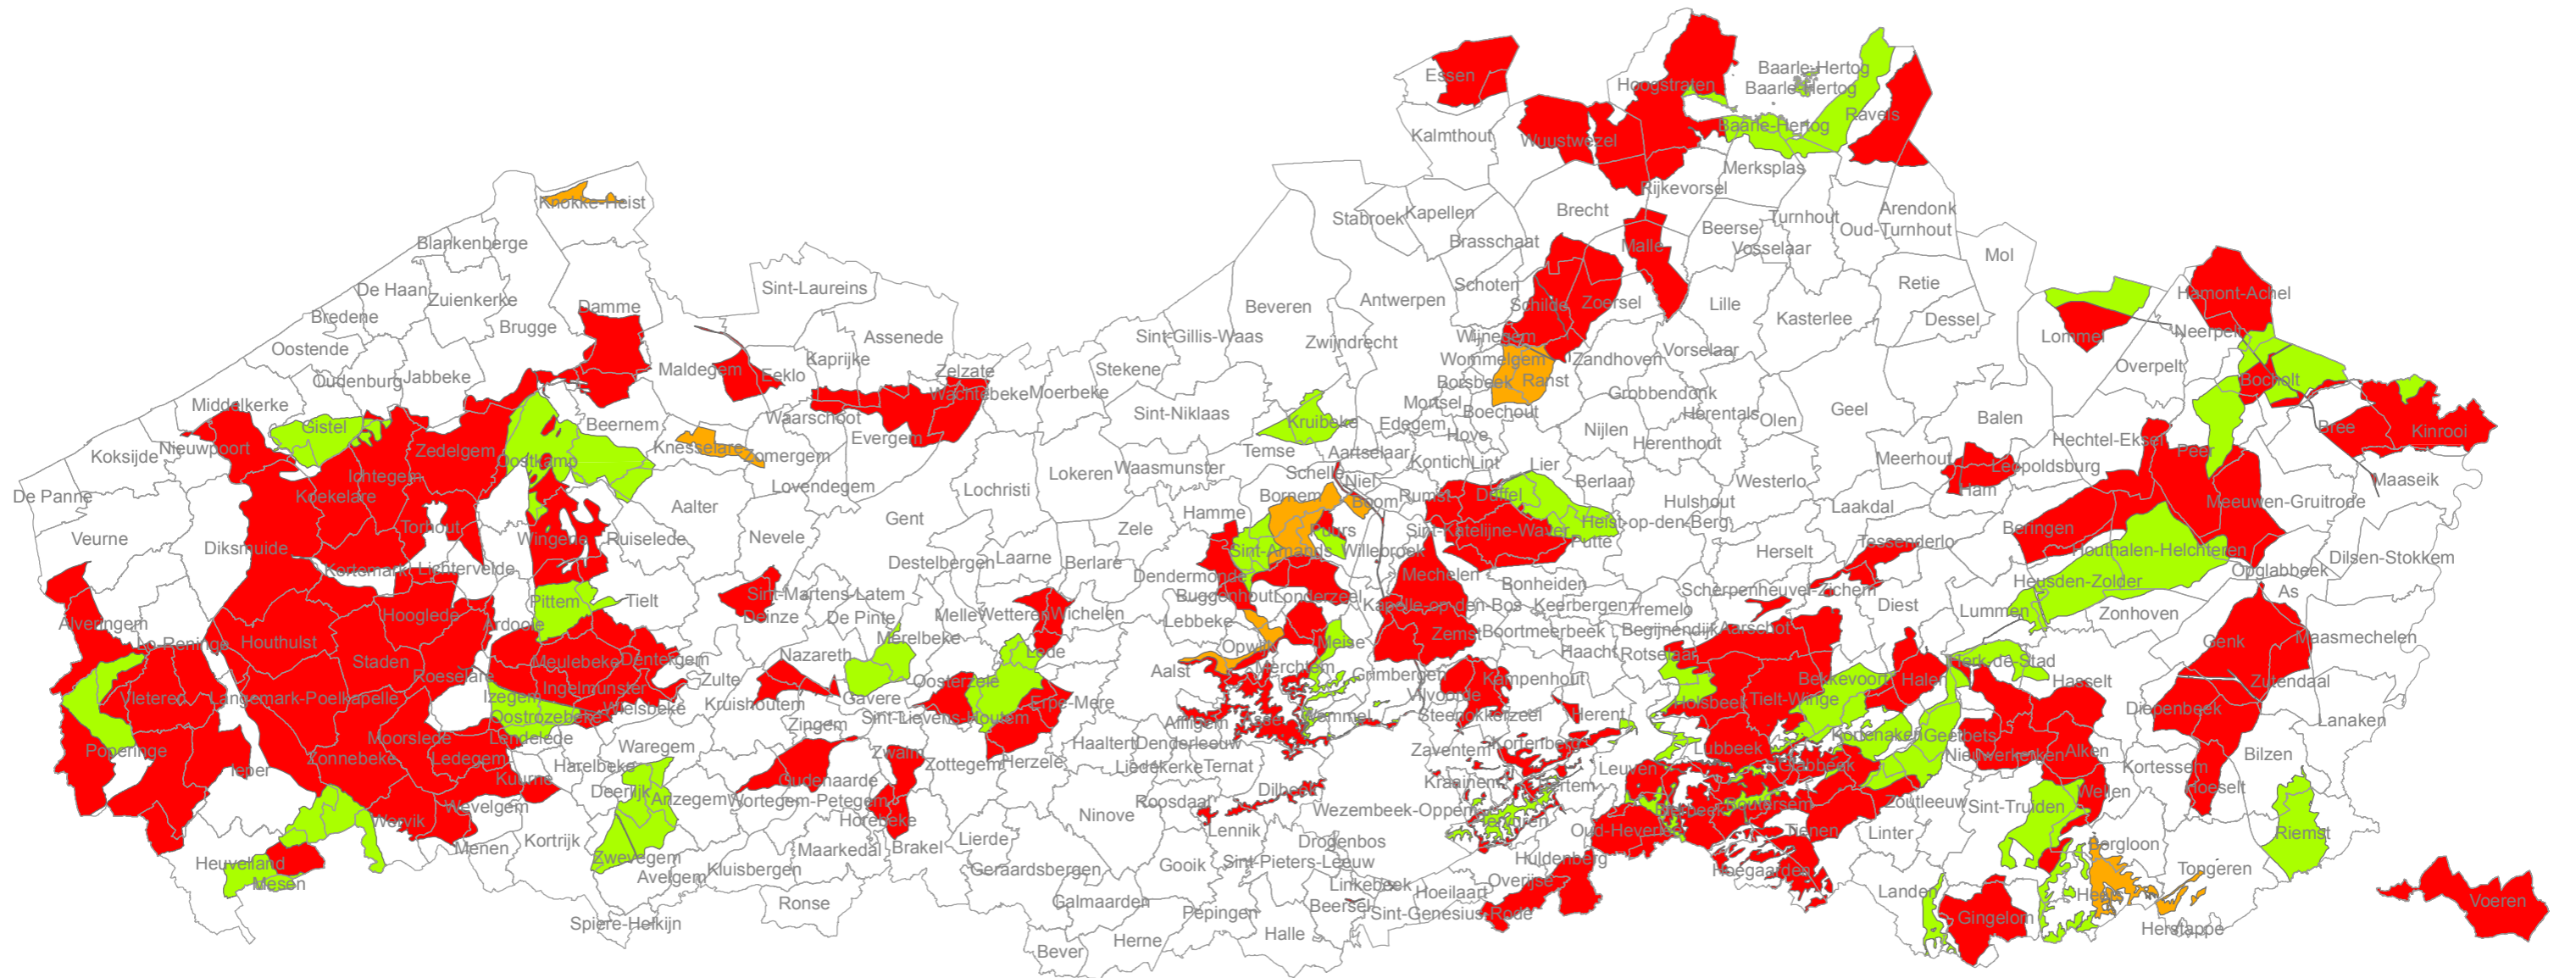

Focusgebied nitraat 2015

Legende:

-  Focusgebied 2015 met bonus-opbouw in 2015
-  Bijkomend focusgebied 2015 dat nog geen focusgebied 2014 was
-  Was focusgebied 2014 en blijft focusgebied 2015

1:600.000