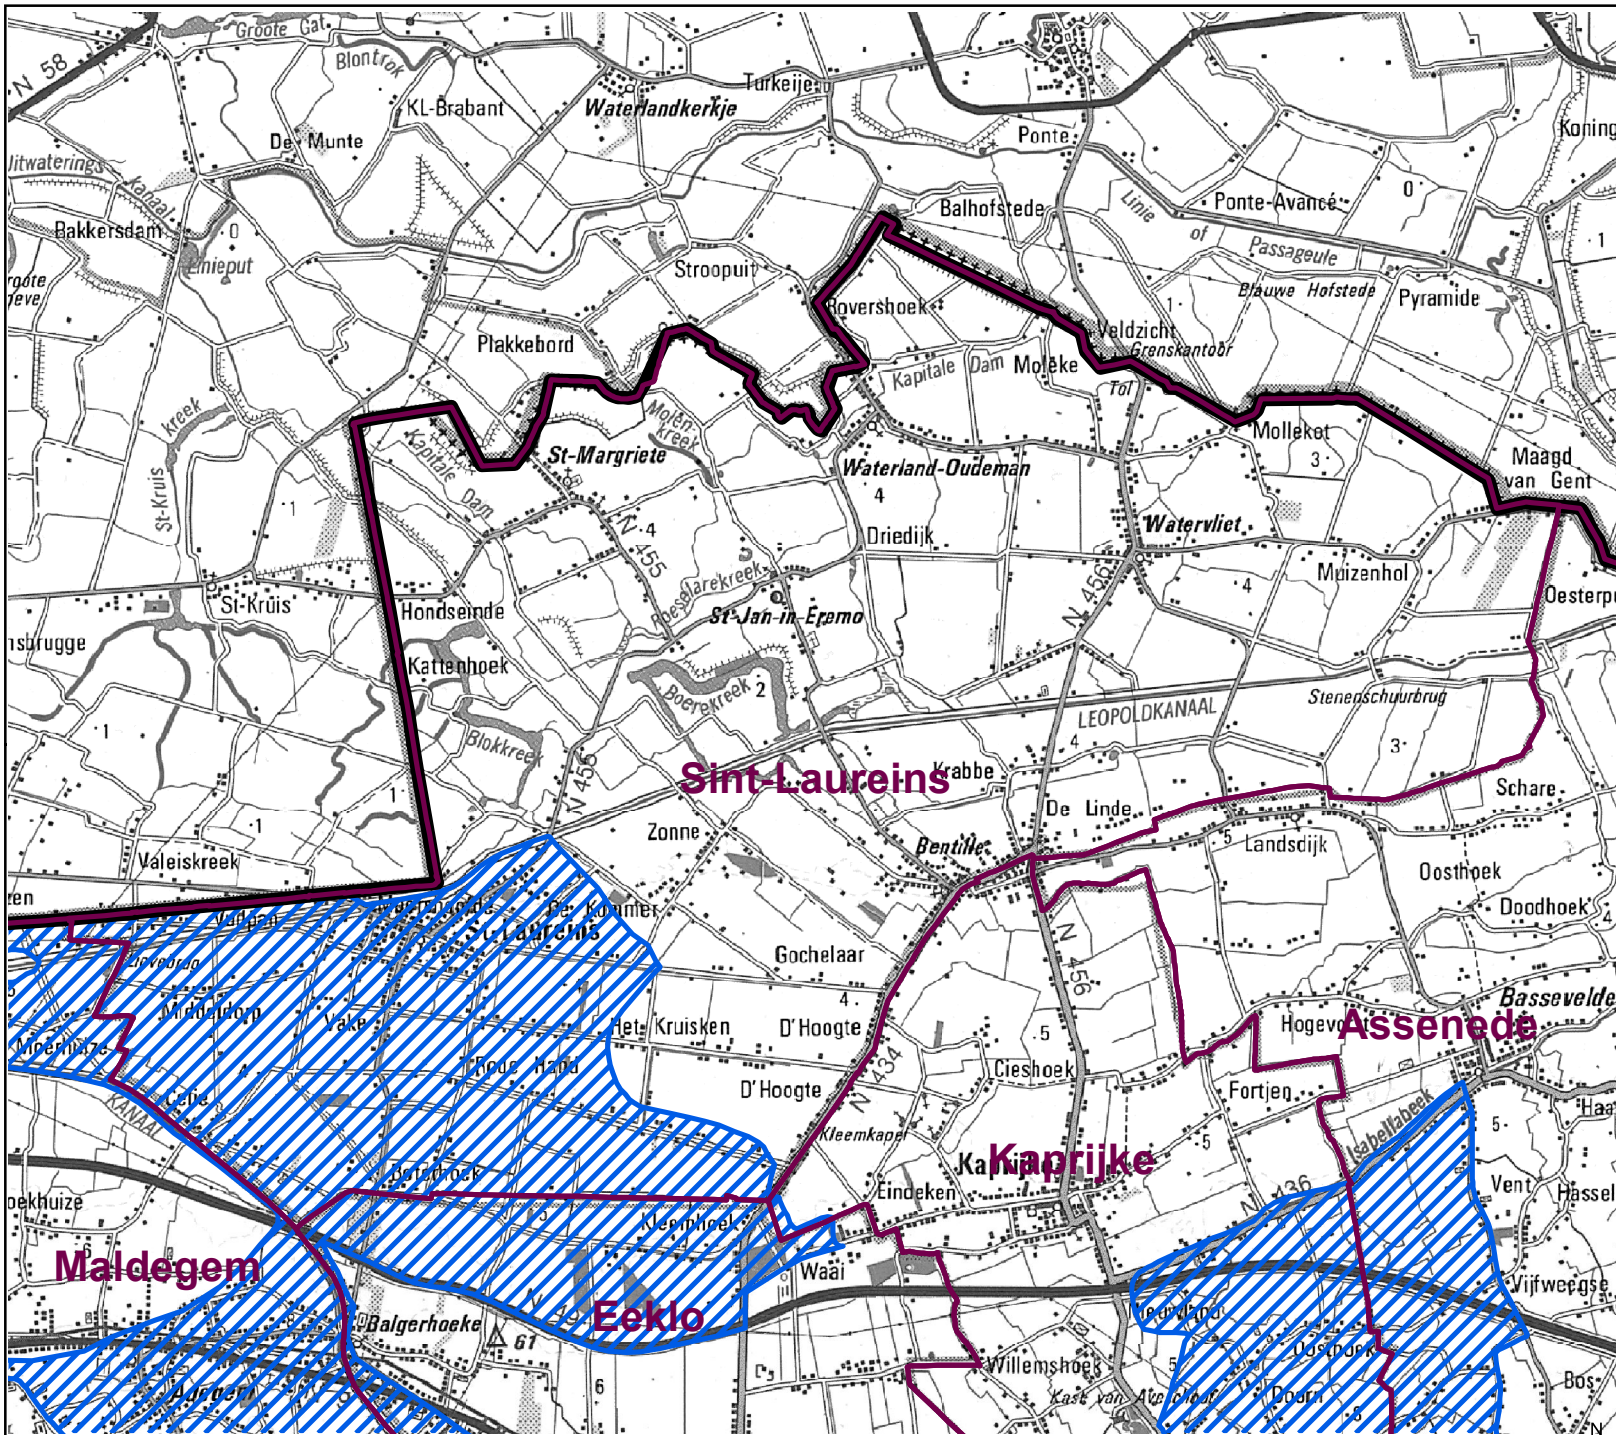

Gemeente Sint-Laureins

Legende

- Focusgebied nitraat
- Gemeenten