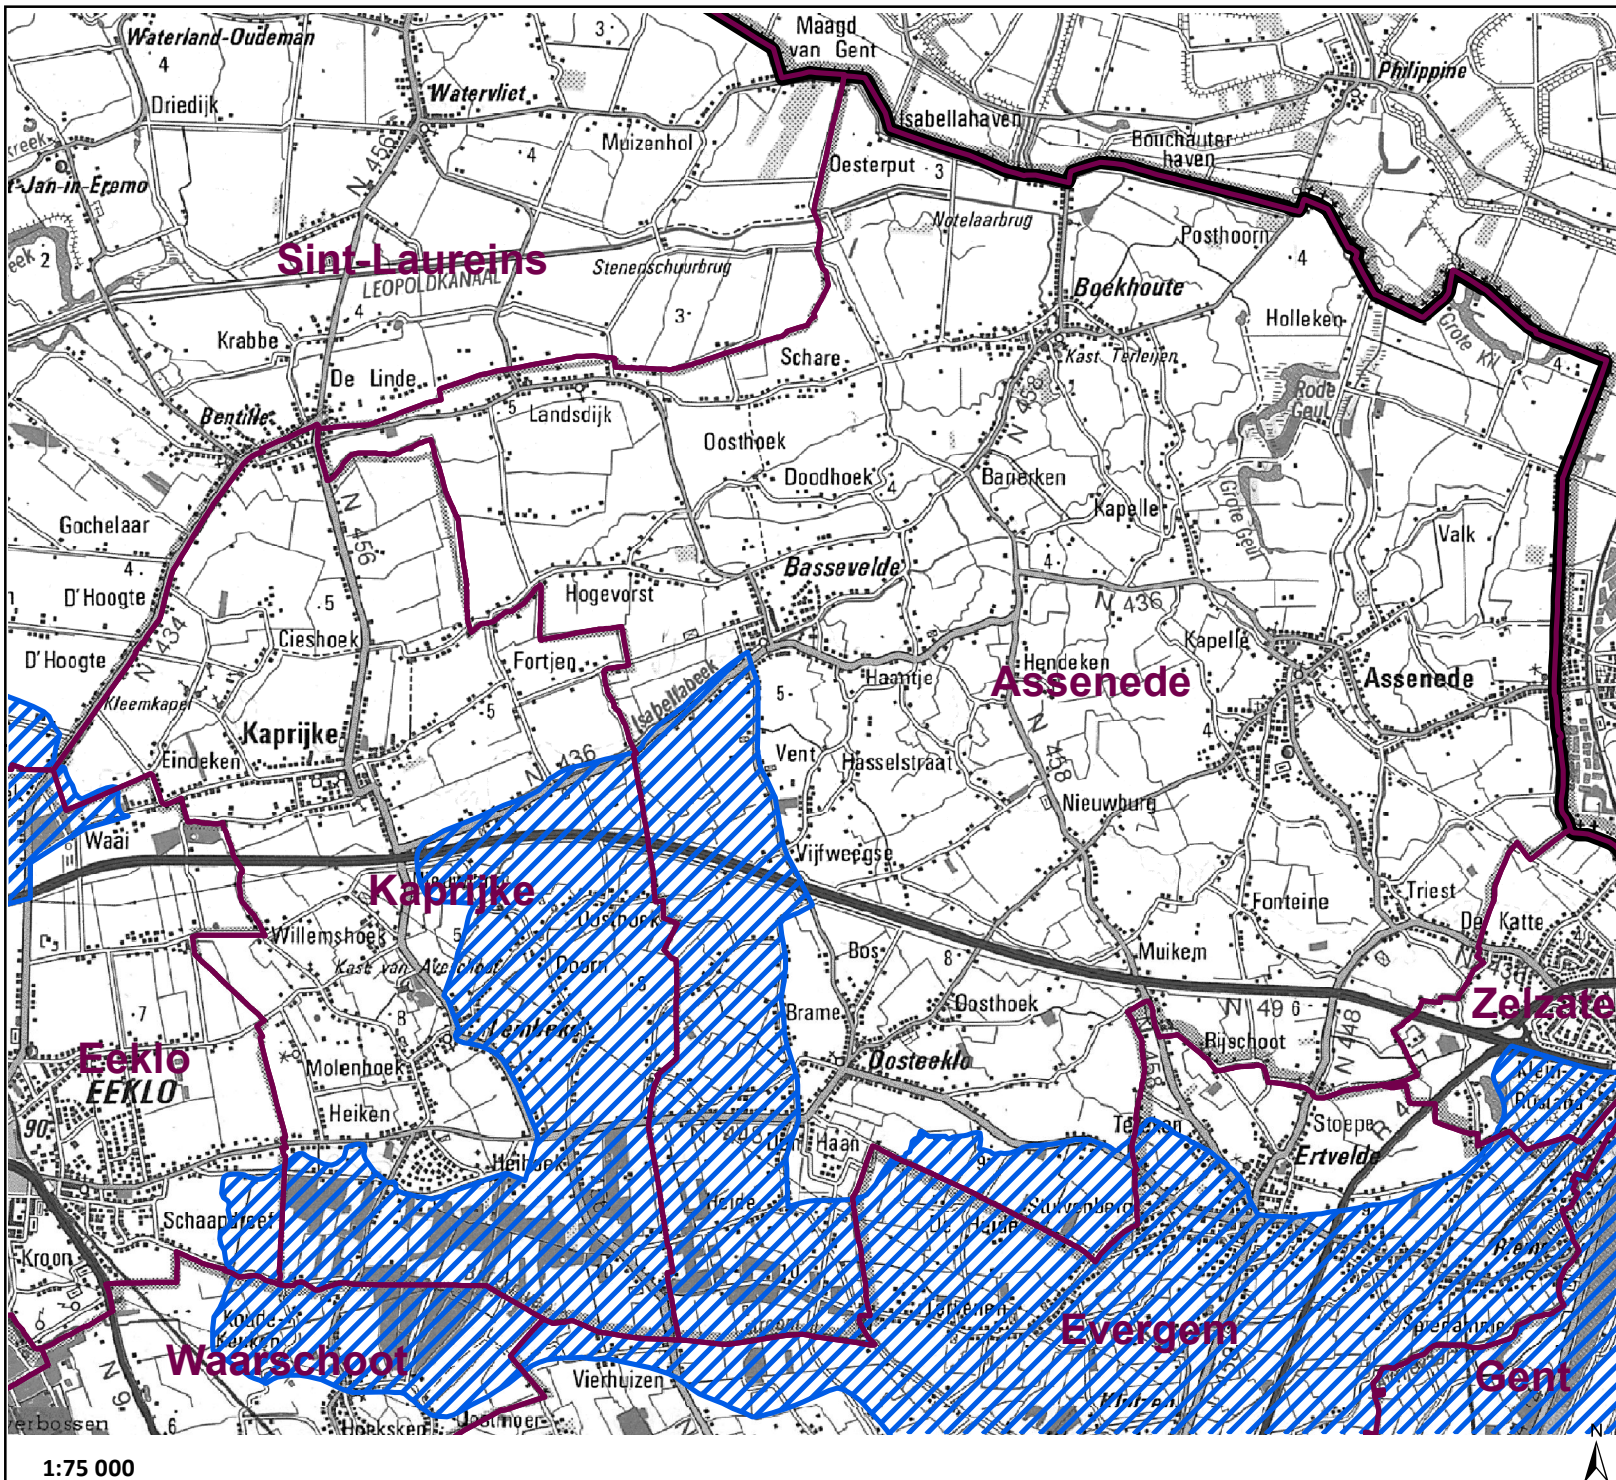

Gemeente Aalst

Legende

-  Focusgebied nitraat
-  Gemeenten

Gemeenten Assenede en Kaprijke

Legende

-  Focusgebied nitraat
-  Gemeenten

Gemeente Brakel

Legende

-  Focusgebied nitraat
-  Gemeenten

Gemeente Buggenhout

Legende

-  Focusgebied nitraat
-  Gemeenten

Gemeente Deinze

Legende

-  Focusgebied nitraat
-  Gemeenten

Gemeenten Dendermonde en Lebbeke