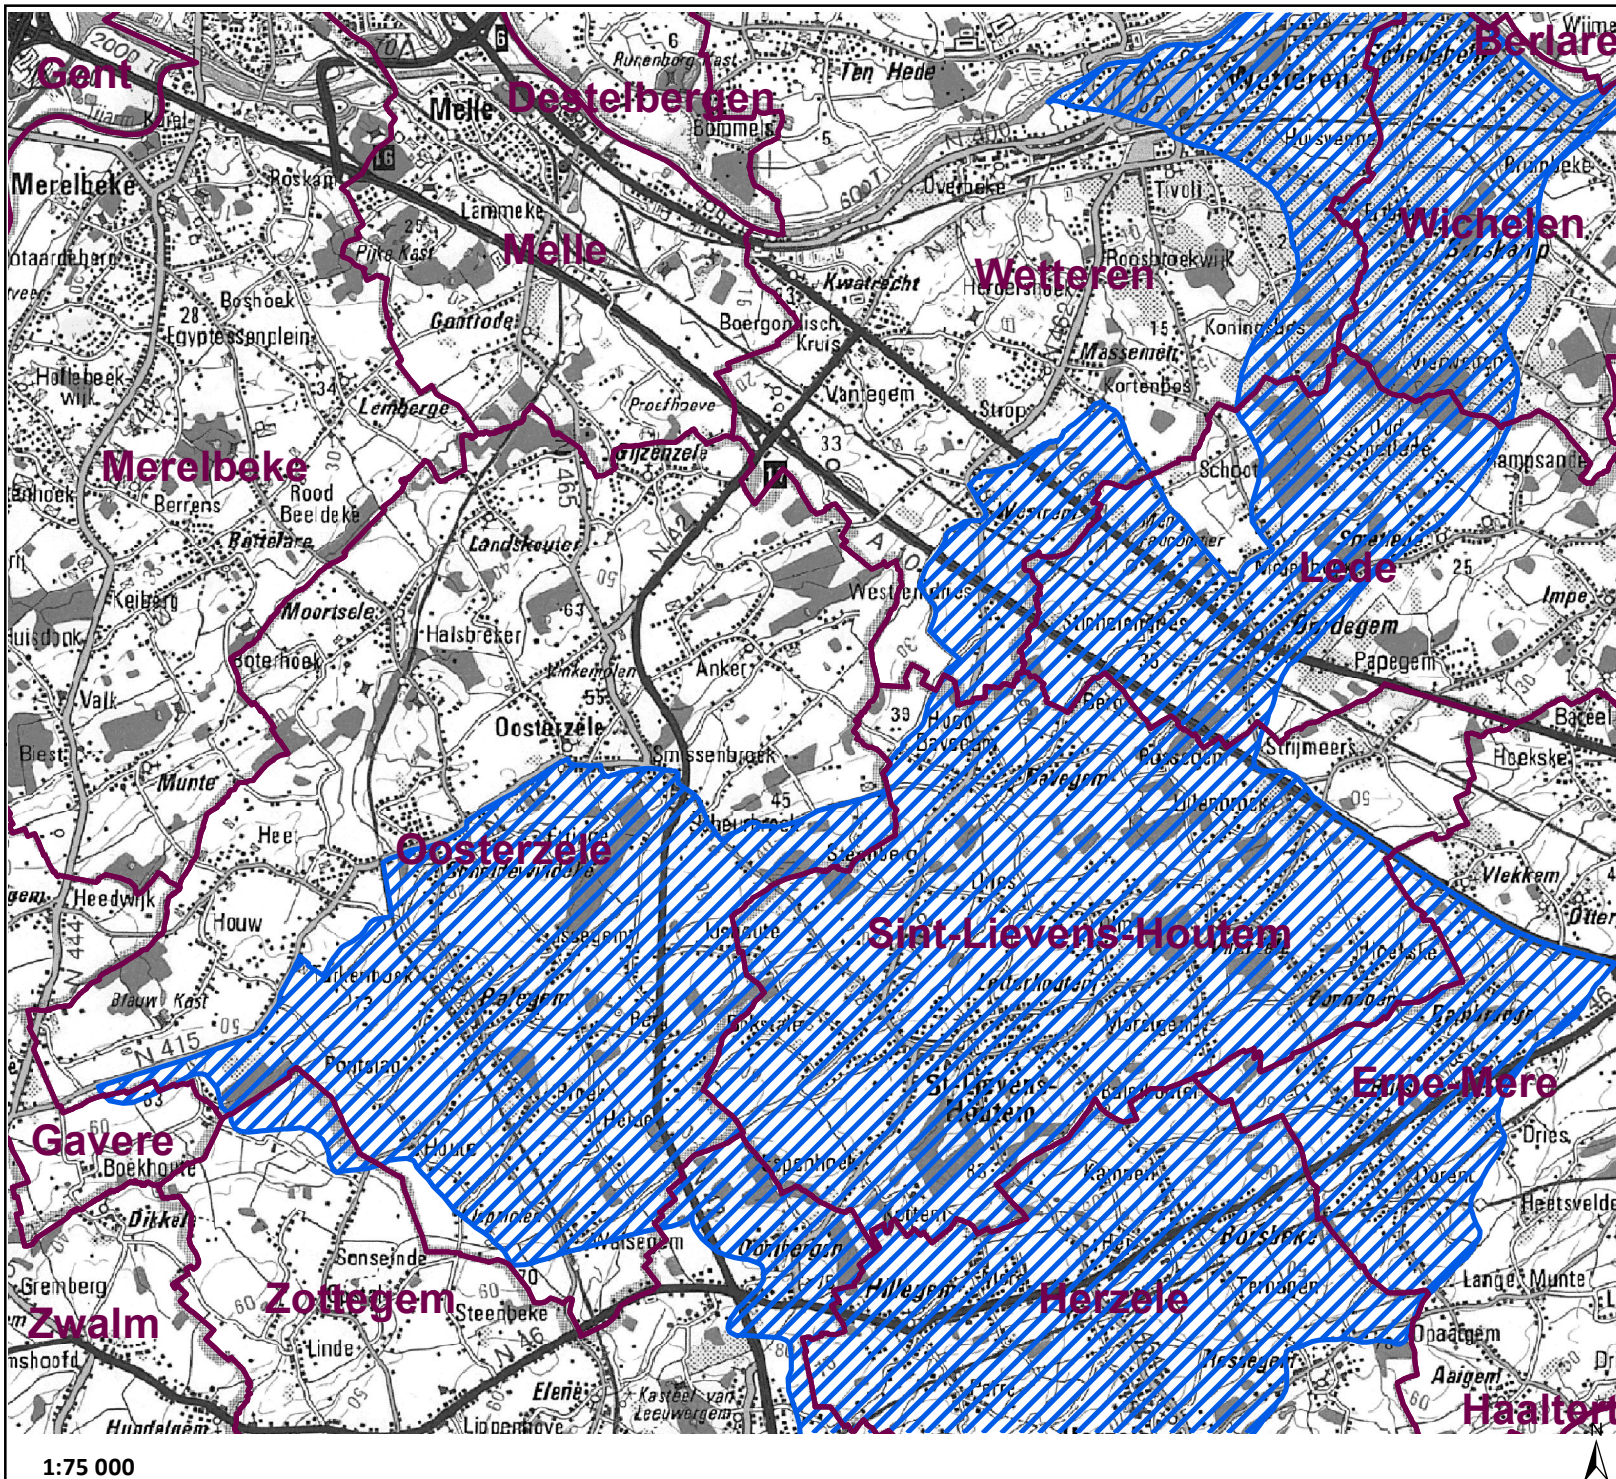

-  Focusgebied nitraat
-  Gemeenten

Gemeente Nevele

Legende

-  Focusgebied nitraat
-  Gemeenten

Gemeenten Oosterzele en Sint-Lievens-Houtem

Legende

-  Focusgebied nitraat
-  Gemeenten

Gemeente Oudenaarde

Legende

-  Focusgebied nitraat
-  Gemeenten

Gemeente Sint-Laureins

Legende

-  Focusgebied nitraat
-  Gemeenten

Gemeente Waarschoot

Legende

-  Focusgebied nitraat
-  Gemeenten