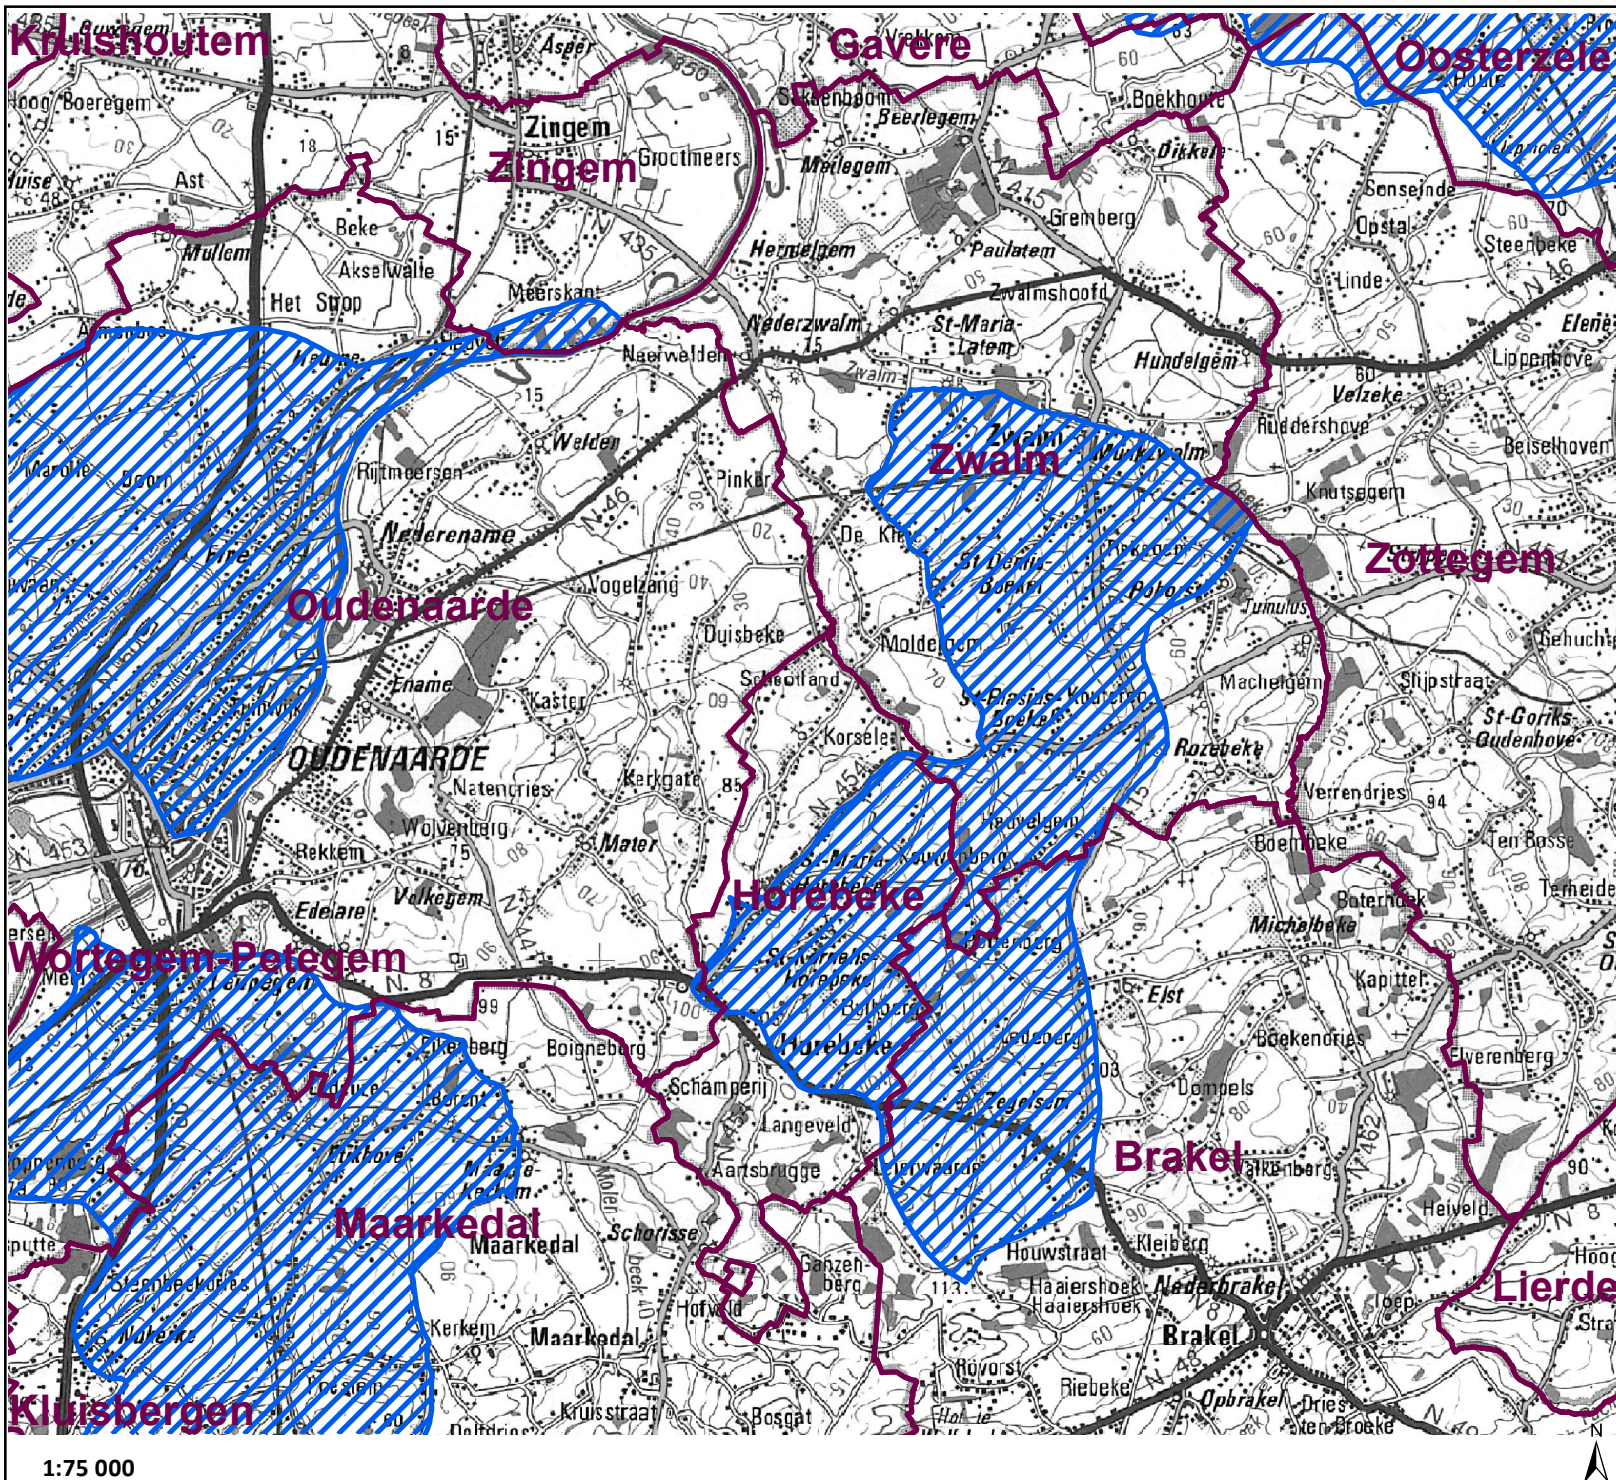

Gemeente Evergem

Legende

-  Focusgebied nitraat
-  Gemeenten

Gemeente Gavere

Legende

-  Focusgebied nitraat
-  Gemeenten

Gemeente Gent

Legende

-  Focusgebied nitraat
-  Gemeenten

Gemeente Hamme

Legende

-  Focusgebied nitraat
-  Gemeenten

Gemeente Herzele

Legende

-  Focusgebied nitraat
-  Gemeenten

Gemeenten Horebeke en Zwalm

Legende

-  Focusgebied nitraat
-  Gemeenten

Gemeenten Kruihoutem, Nazareth en Zingem

Legende

-  Focusgebied nitraat
-  Gemeenten

Gemeenten Lede, Wetteren en Wichelen

Legende

-  Focusgebied nitraat
-  Gemeenten