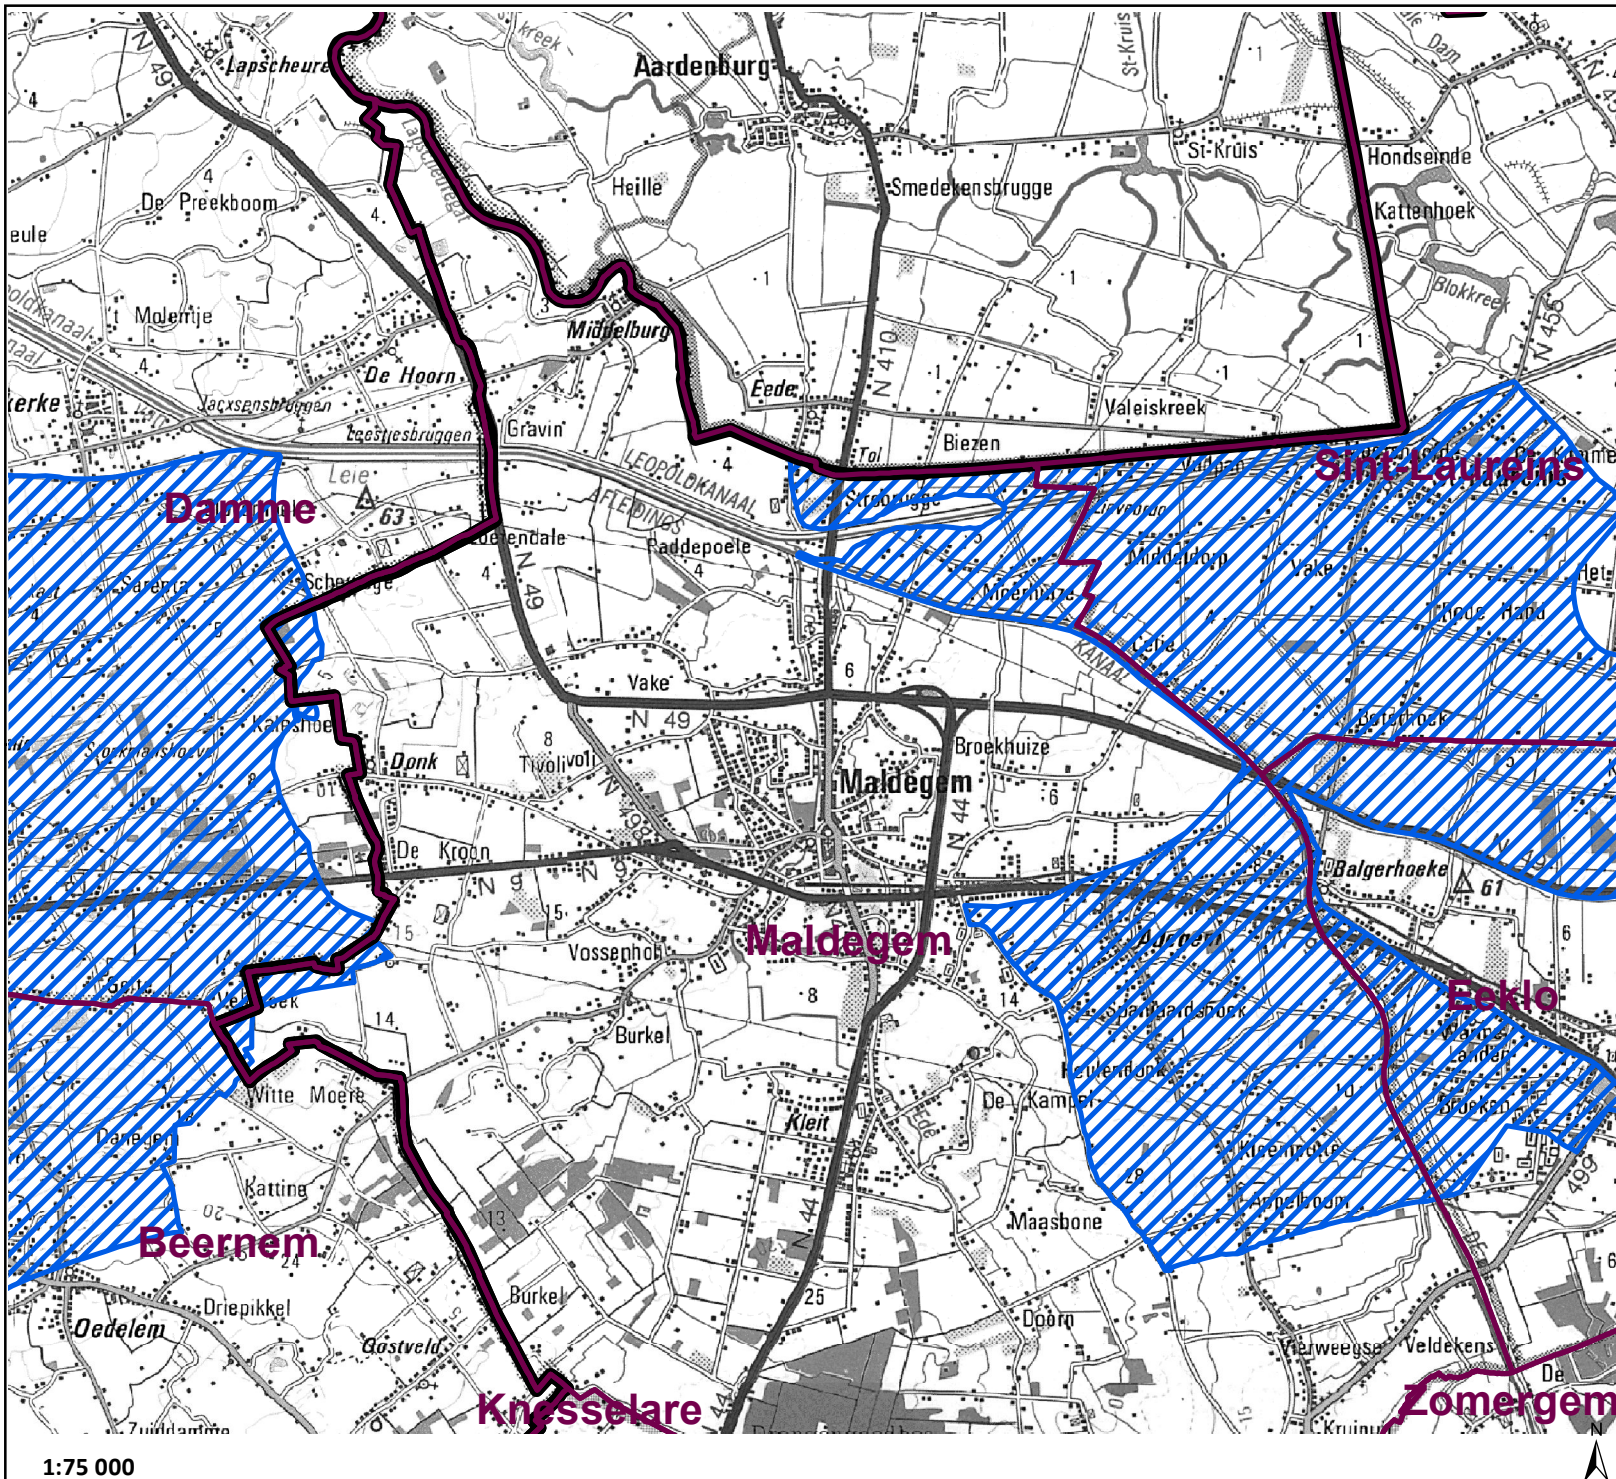

Legende

-  Focusgebied nitraat
-  Gemeenten

Gemeenten Kruihoutem, Nazareth en Zingem

Legende

-  Focusgebied nitraat
-  Gemeenten

Gemeenten Lede, Wetteren en Wichelen

Legende

-  Focusgebied nitraat
-  Gemeenten

Gemeente Maarkedal

Legende

-  Focusgebied nitraat
-  Gemeenten

Gemeente Maldegem (deel 1 van 2)

Legende

-  Focusgebied nitraat
-  Gemeenten

Gemeente Maldegem (deel 2 van 2)

Legende