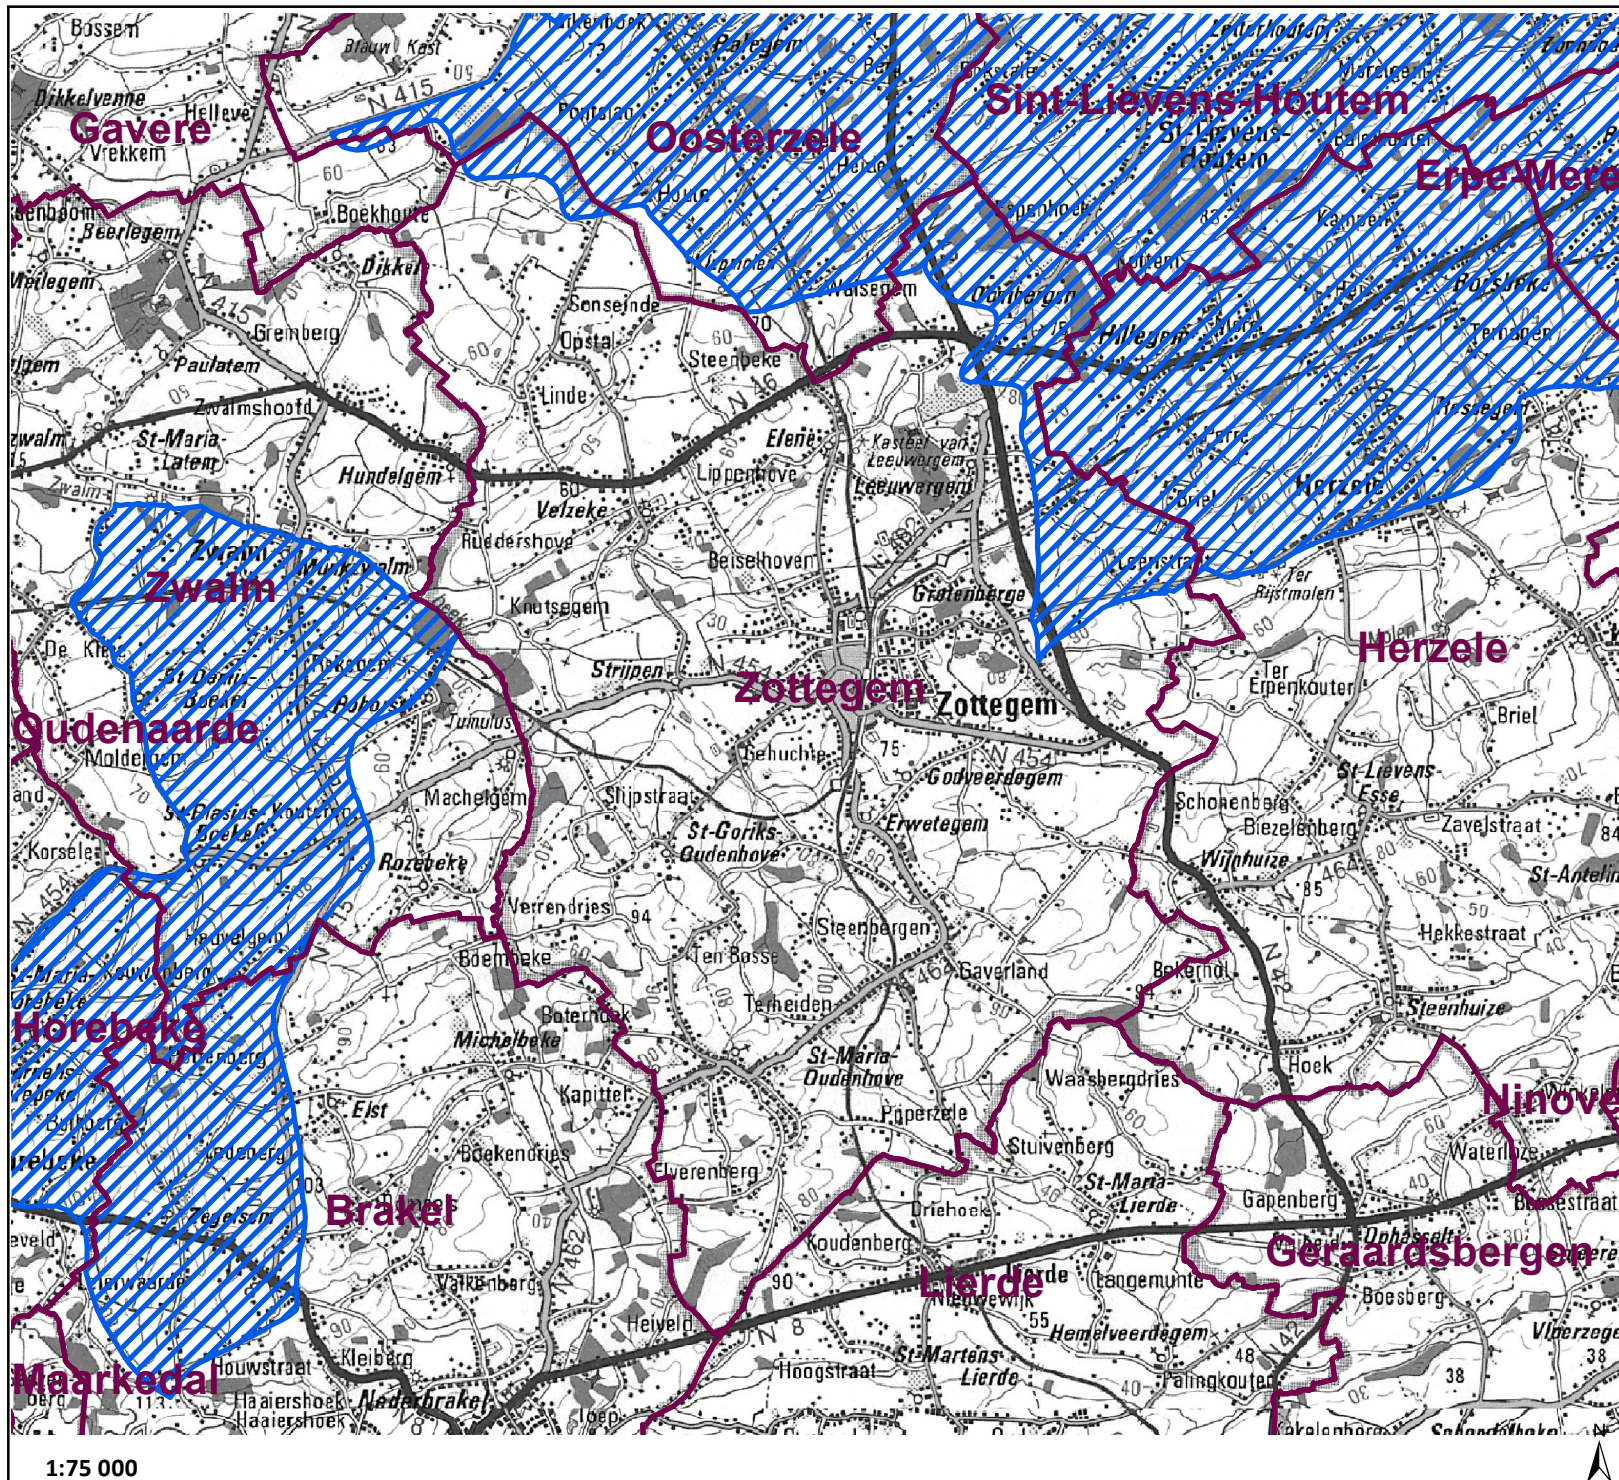

Gemeente Zottegem

Legende

- Focusgebied nitraat
- Gemeenten