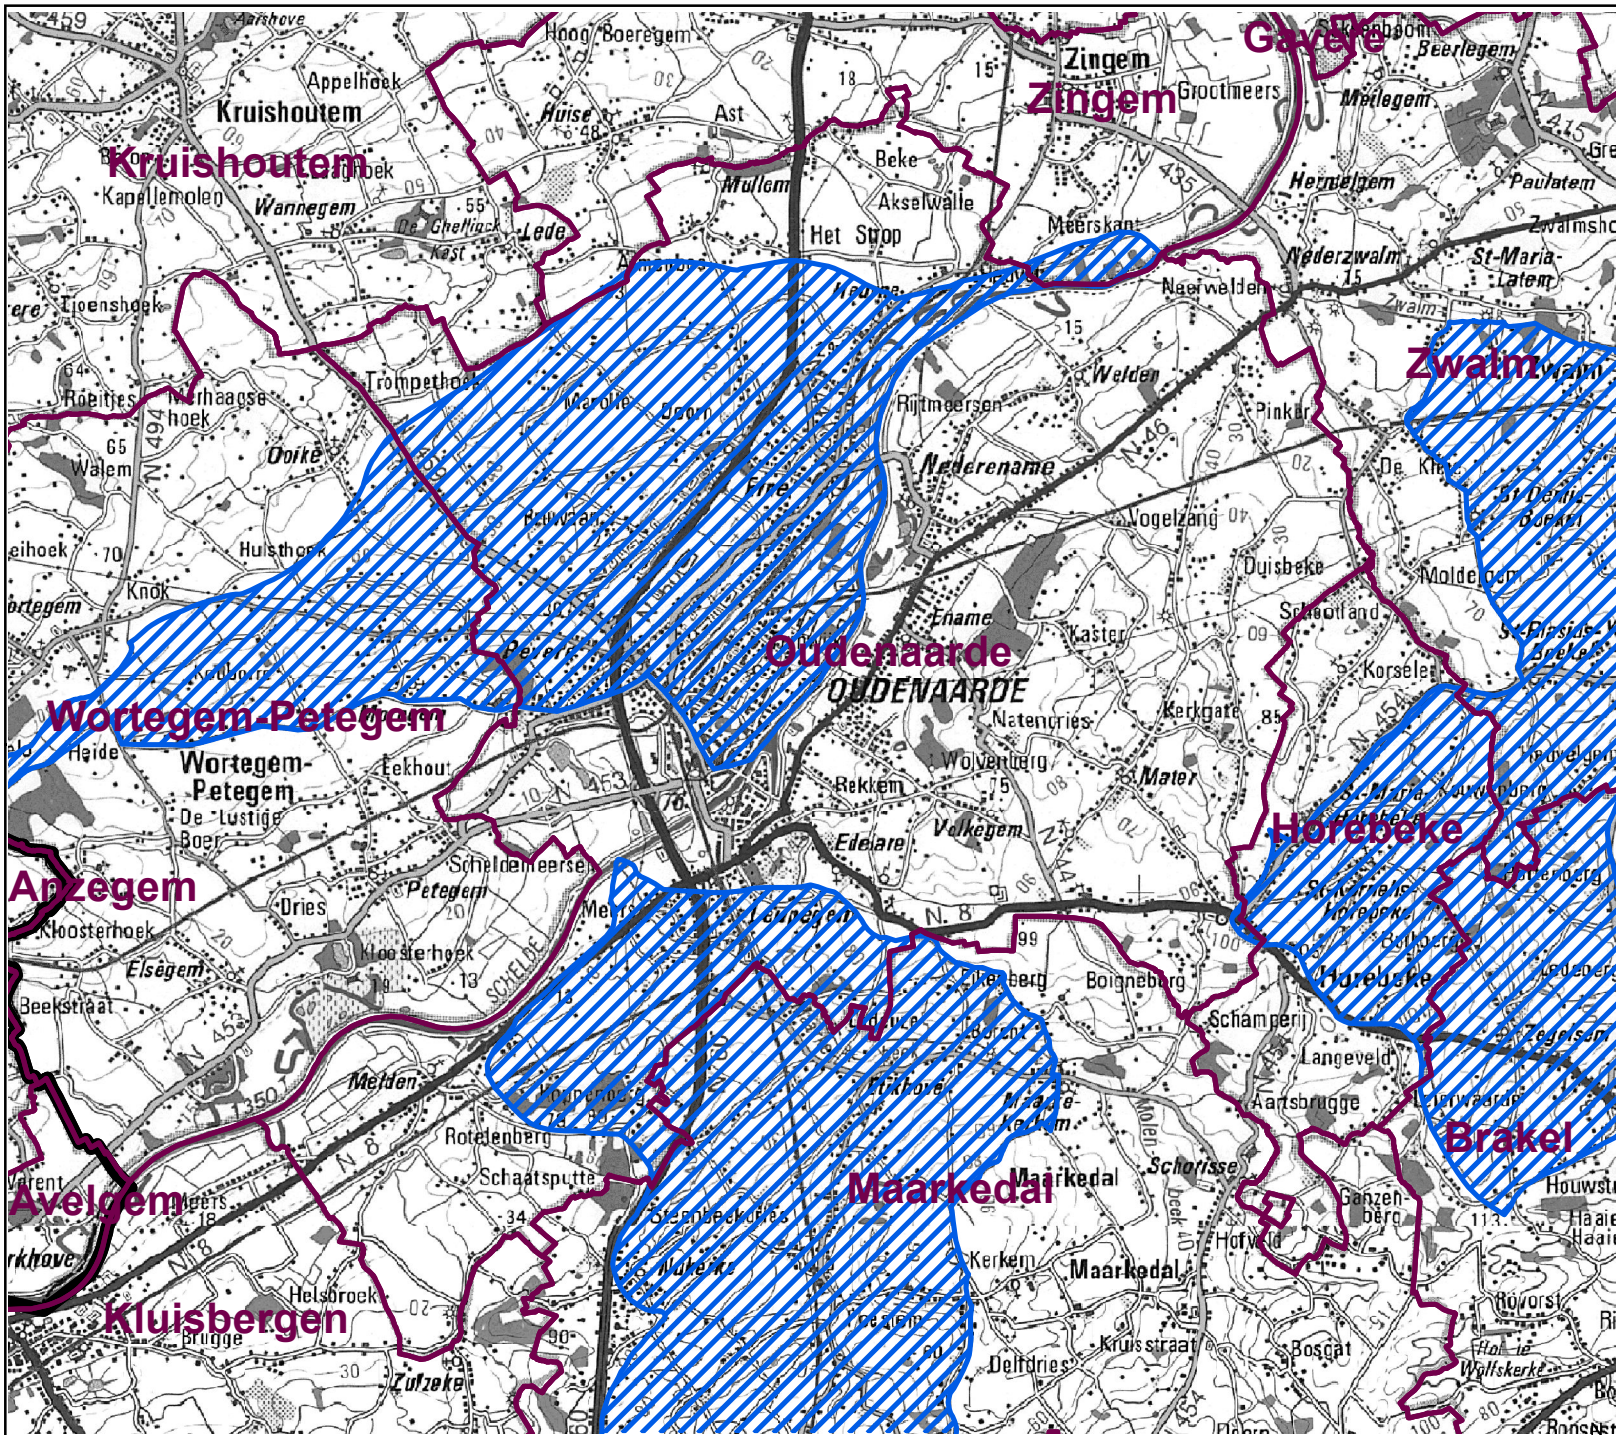

-  Focusgebied nitraat
-  Gemeenten

Gemeente Nevele

Legende

-  Focusgebied nitraat
-  Gemeenten

Gemeenten Oosterzele en Sint-Lievens-Houtem

Legende

-  Focusgebied nitraat
-  Gemeenten

Gemeente Oudenaarde

Legende

-  Focusgebied nitraat
-  Gemeenten

Gemeente Sint-Laureins

Legende

-  Focusgebied nitraat
-  Gemeenten

Gemeente Waarschoot

Legende

-  Focusgebied nitraat
-  Gemeenten