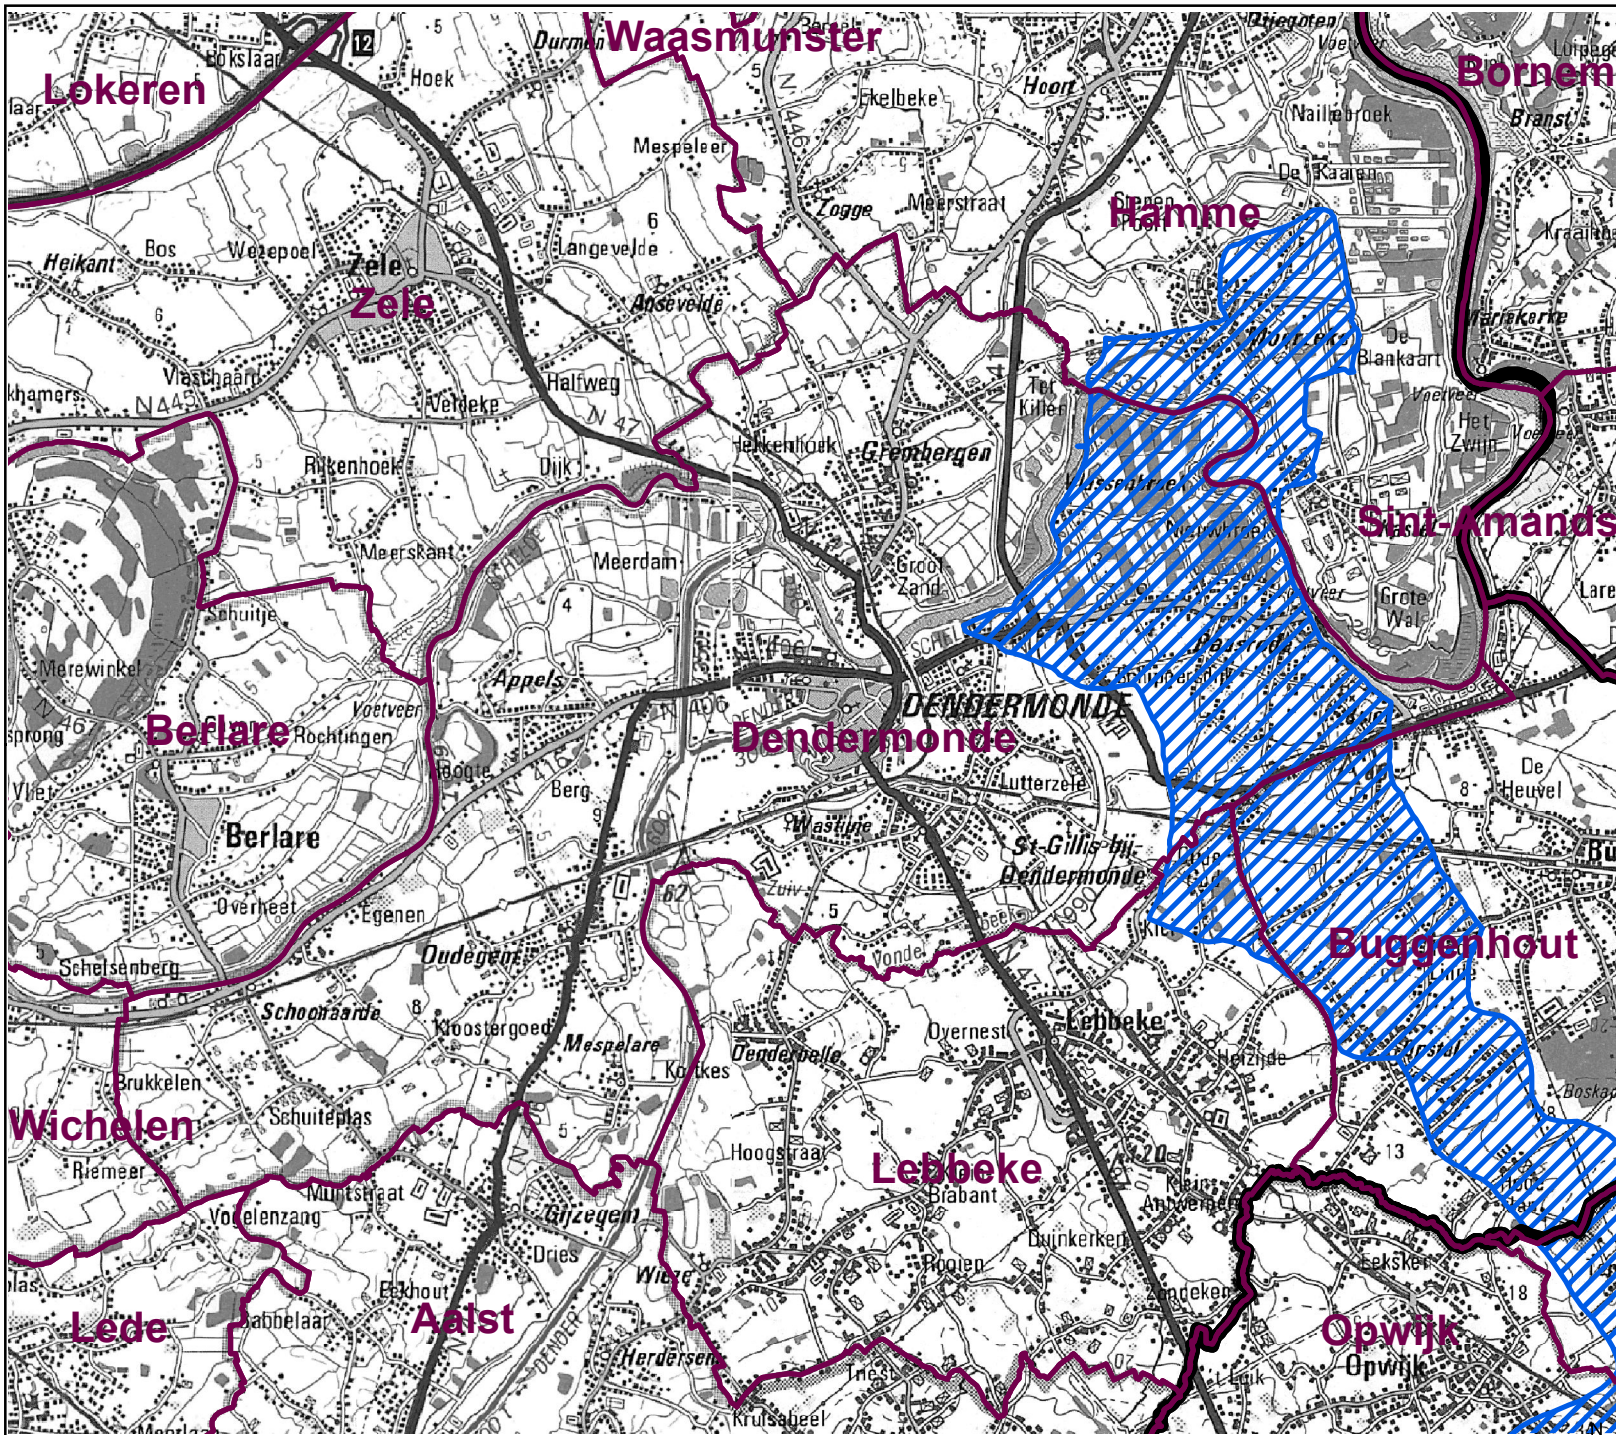

-  Focusgebied nitraat
-  Gemeenten

Gemeente Buggenhout

Legende

-  Focusgebied nitraat
-  Gemeenten

Gemeente Deinze

Legende

-  Focusgebied nitraat
-  Gemeenten

Gemeenten Dendermonde en Lebbeke

Legende

-  Focusgebied nitraat
-  Gemeenten

Gemeente Eeklo

Legende

-  Focusgebied nitraat
-  Gemeenten

Gemeente Erpe-Mere

Legende

-  Focusgebied nitraat
-  Gemeenten

Gemeente Evergem

Legende

-  Focusgebied nitraat
-  Gemeenten

Gemeente Gavere

Legende

-  Focusgebied nitraat
-  Gemeenten

Gemeente Gent

Legende