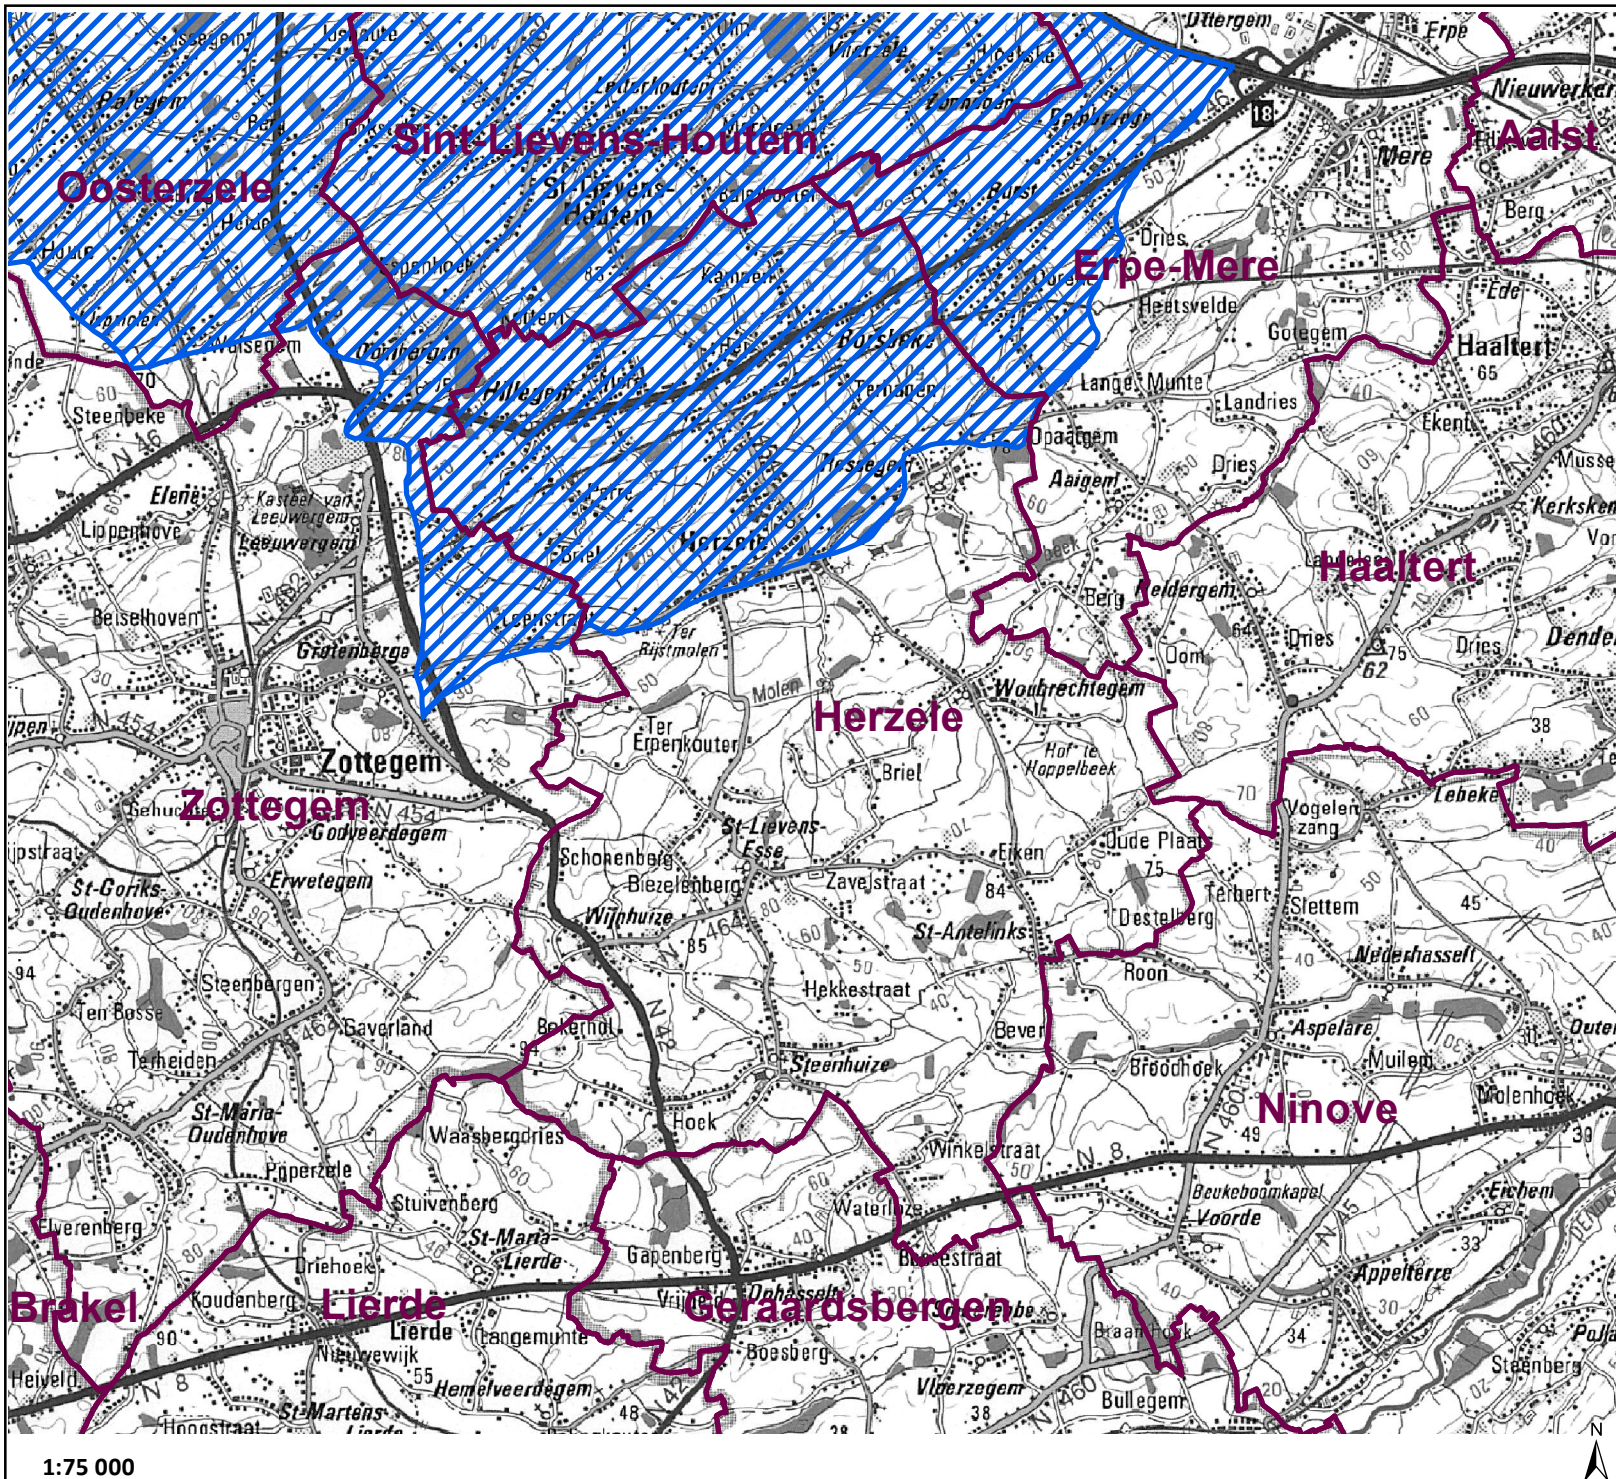

-  Focusgebied nitraat
-  Gemeenten

Gemeente Hamme

Legende

-  Focusgebied nitraat
-  Gemeenten

Gemeente Herzele

Legende

-  Focusgebied nitraat
-  Gemeenten

Gemeenten Horebeke en Zwalm