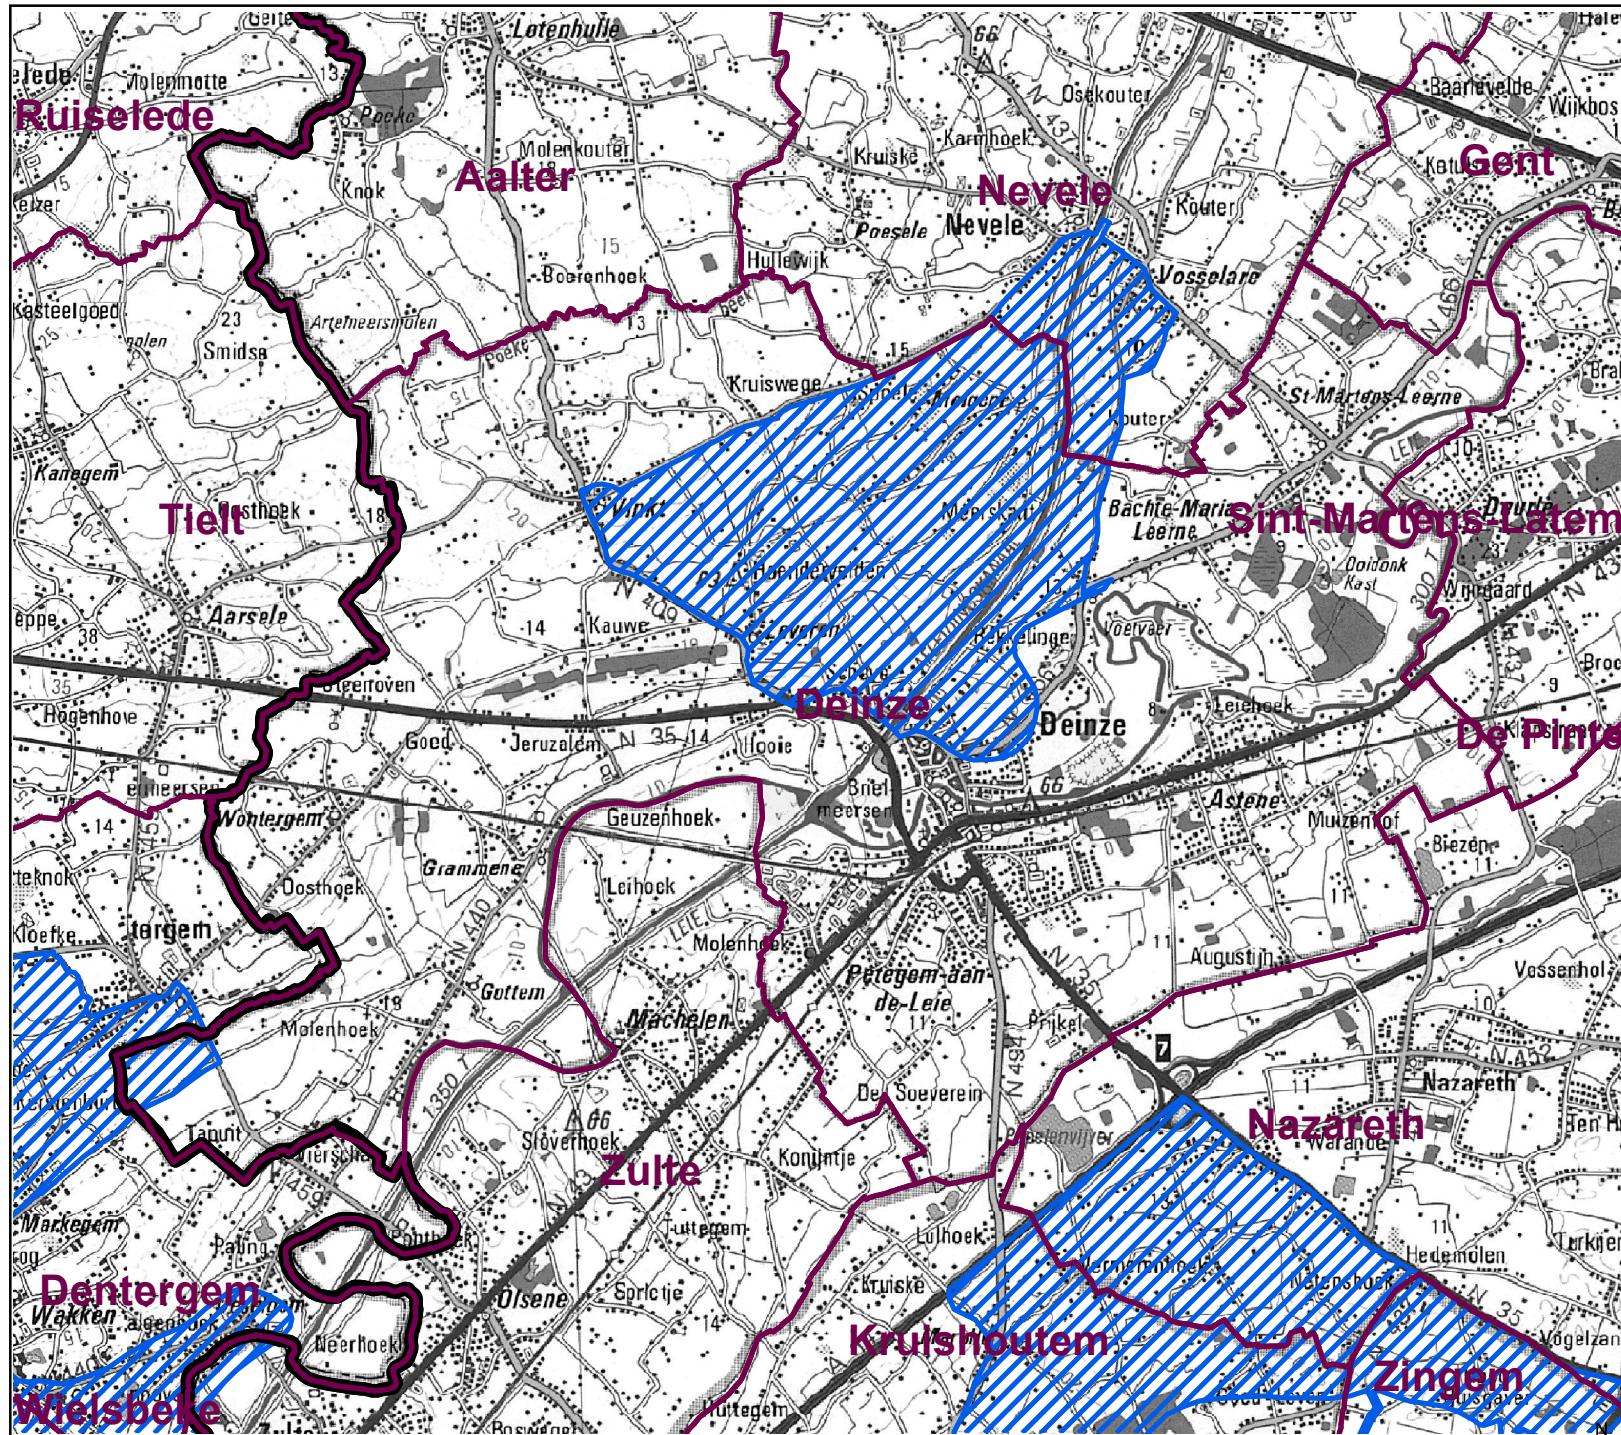

-  Focusgebied nitraat
-  Gemeenten

Gemeente Buggenhout

Legende

-  Focusgebied nitraat
-  Gemeenten

Gemeente Deinze

Legende

-  Focusgebied nitraat
-  Gemeenten

Gemeenten Dendermonde en Lebbeke

Legende

-  Focusgebied nitraat
-  Gemeenten

Gemeente Eeklo

Legende

-  Focusgebied nitraat
-  Gemeenten

Gemeente Erpe-Mere

Legende

-  Focusgebied nitraat
-  Gemeenten

Gemeente Evergem

Legende

-  Focusgebied nitraat
-  Gemeenten

Gemeente Gavere

Legende

-  Focusgebied nitraat
-  Gemeenten

Gemeente Gent

Legende