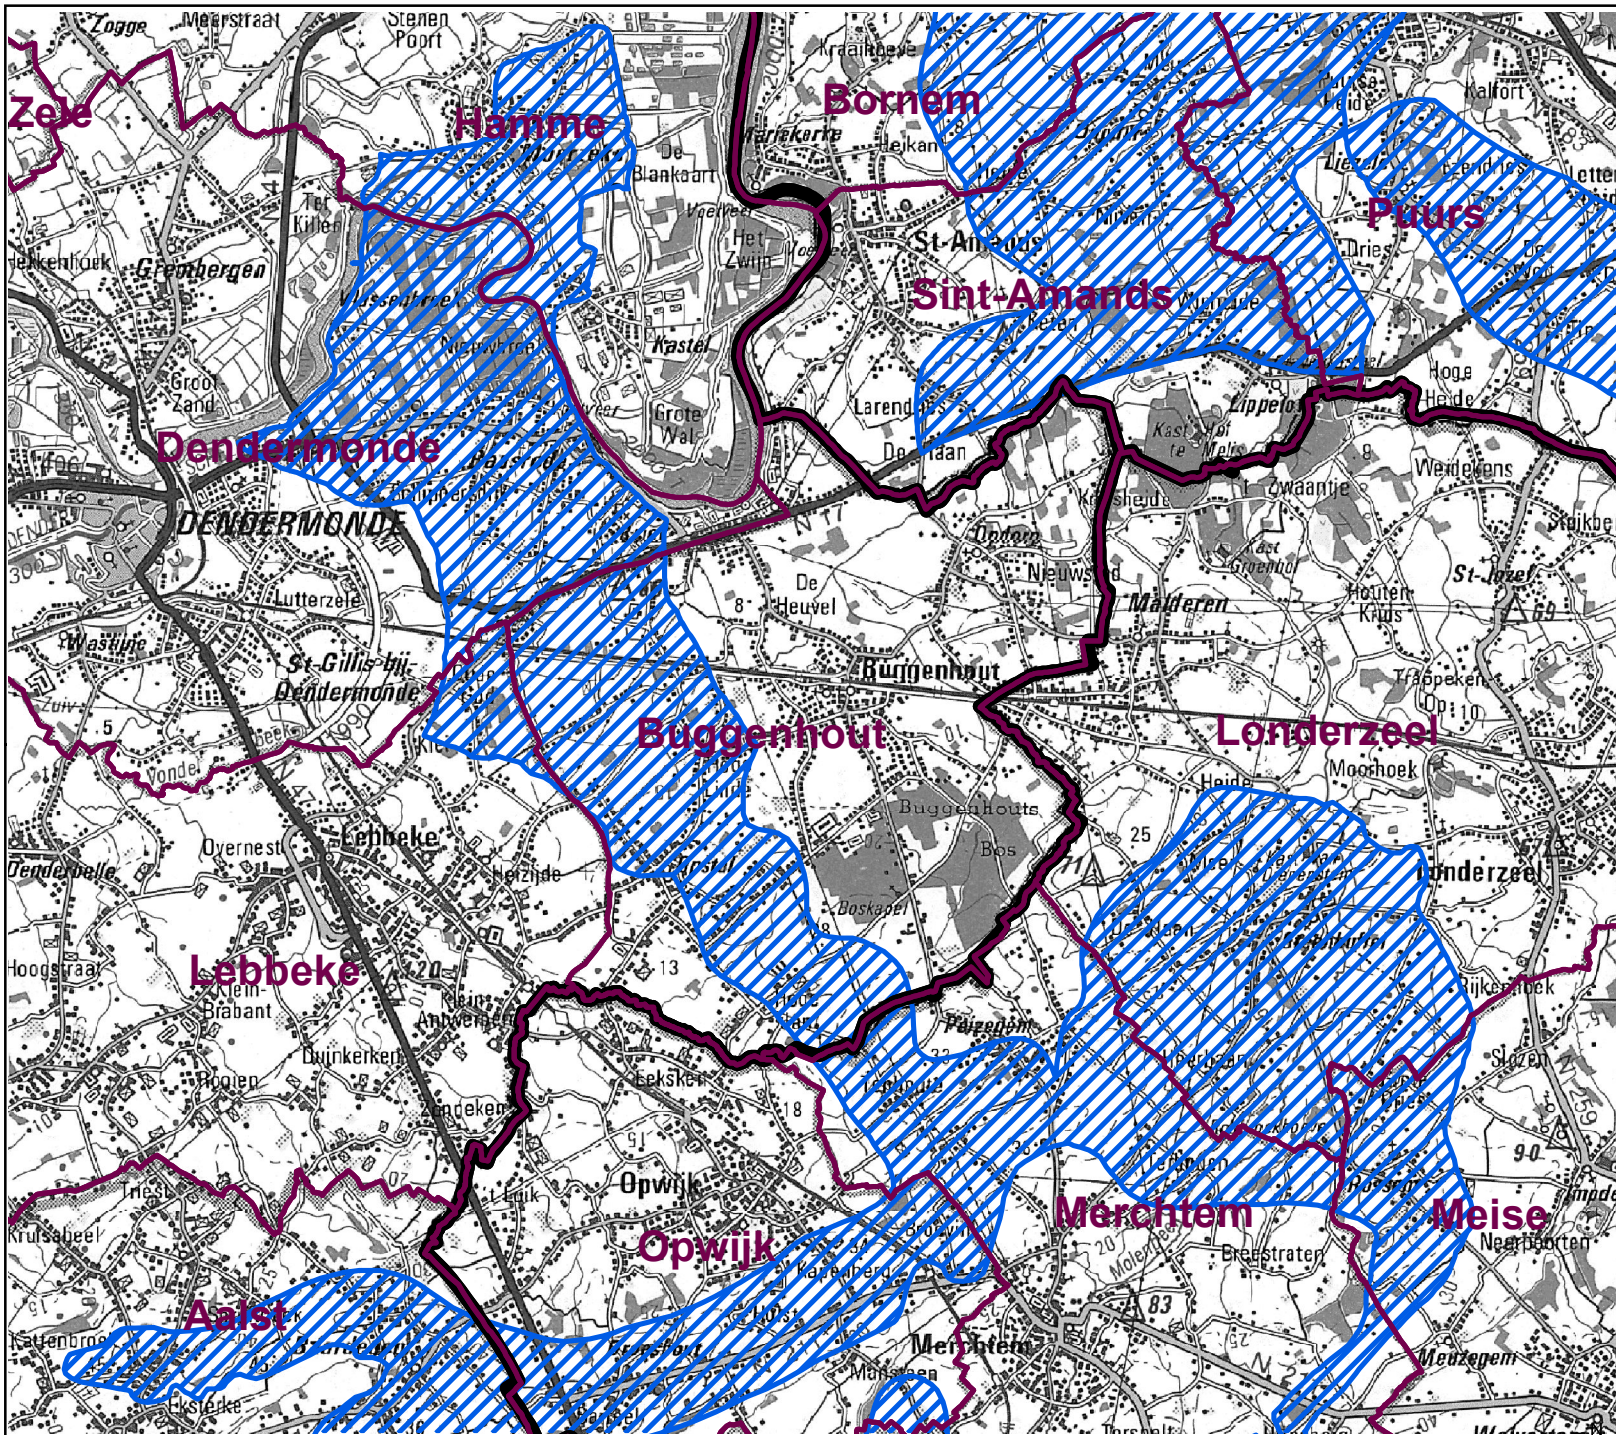

Gemeente Aalst

Legende

-  Focusgebied nitraat
-  Gemeenten

Gemeenten Assenede en Kaprijke

Legende

-  Focusgebied nitraat
-  Gemeenten

Gemeente Brakel

Legende

-  Focusgebied nitraat
-  Gemeenten

Gemeente Buggenhout

Legende

-  Focusgebied nitraat
-  Gemeenten

Gemeente Deinze

Legende

-  Focusgebied nitraat
-  Gemeenten

Gemeenten Dendermonde en Lebbeke

Legende

-  Focusgebied nitraat
-  Gemeenten

Gemeente Eeklo

Legende

-  Focusgebied nitraat
-  Gemeenten

Gemeente Erpe-Mere

Legende

-  Focusgebied nitraat
-  Gemeenten