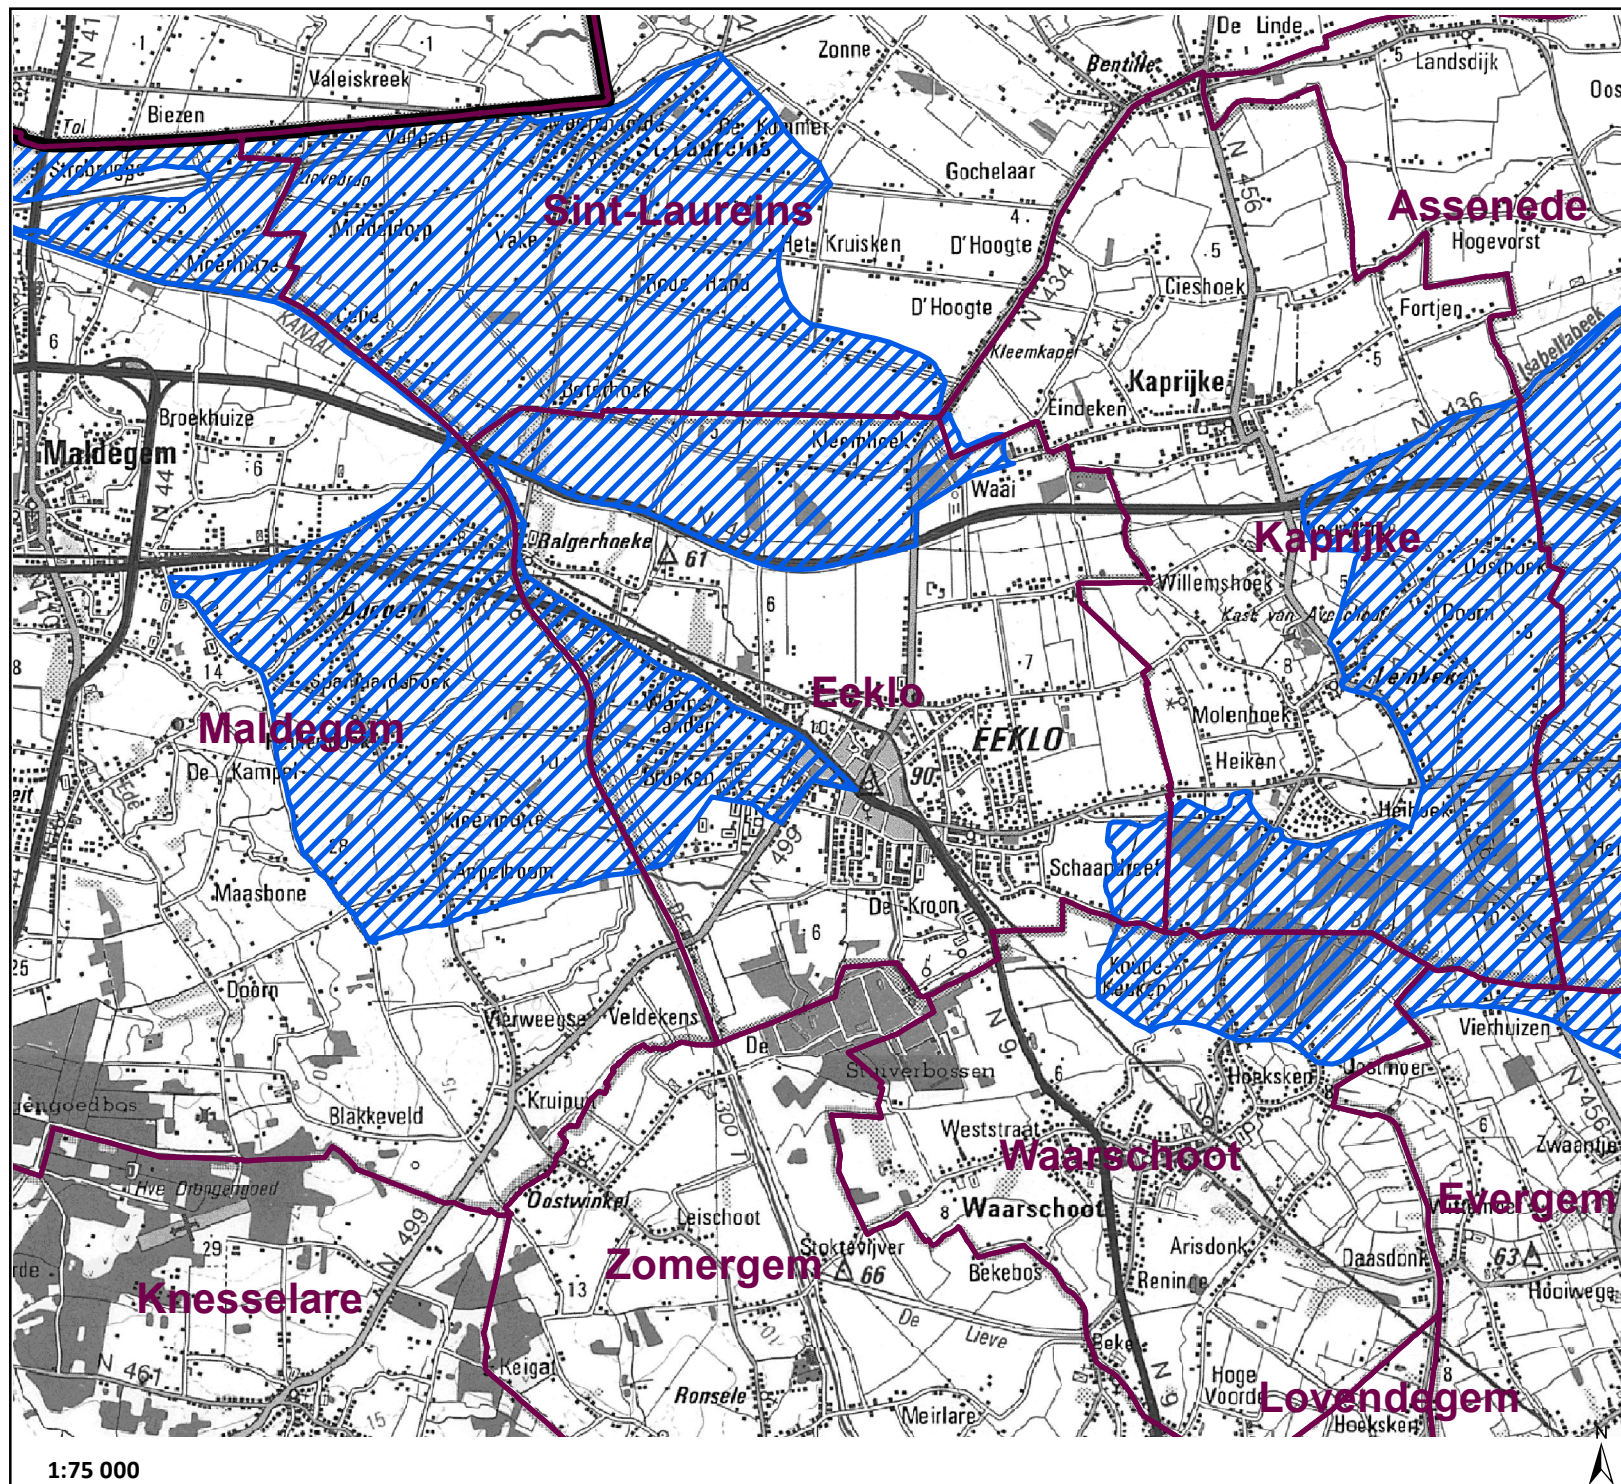

-  Focusgebied nitraat
-  Gemeenten

Gemeente Buggenhout

Legende

-  Focusgebied nitraat
-  Gemeenten

Gemeente Deinze

Legende

-  Focusgebied nitraat
-  Gemeenten

Gemeenten Dendermonde en Lebbeke

Legende

-  Focusgebied nitraat
-  Gemeenten

Gemeente Eeklo

Legende

-  Focusgebied nitraat
-  Gemeenten

Gemeente Erpe-Mere

Legende

-  Focusgebied nitraat
-  Gemeenten

Gemeente Evergem

Legende

-  Focusgebied nitraat
-  Gemeenten

Gemeente Gavere

Legende

-  Focusgebied nitraat
-  Gemeenten

Gemeente Gent

Legende