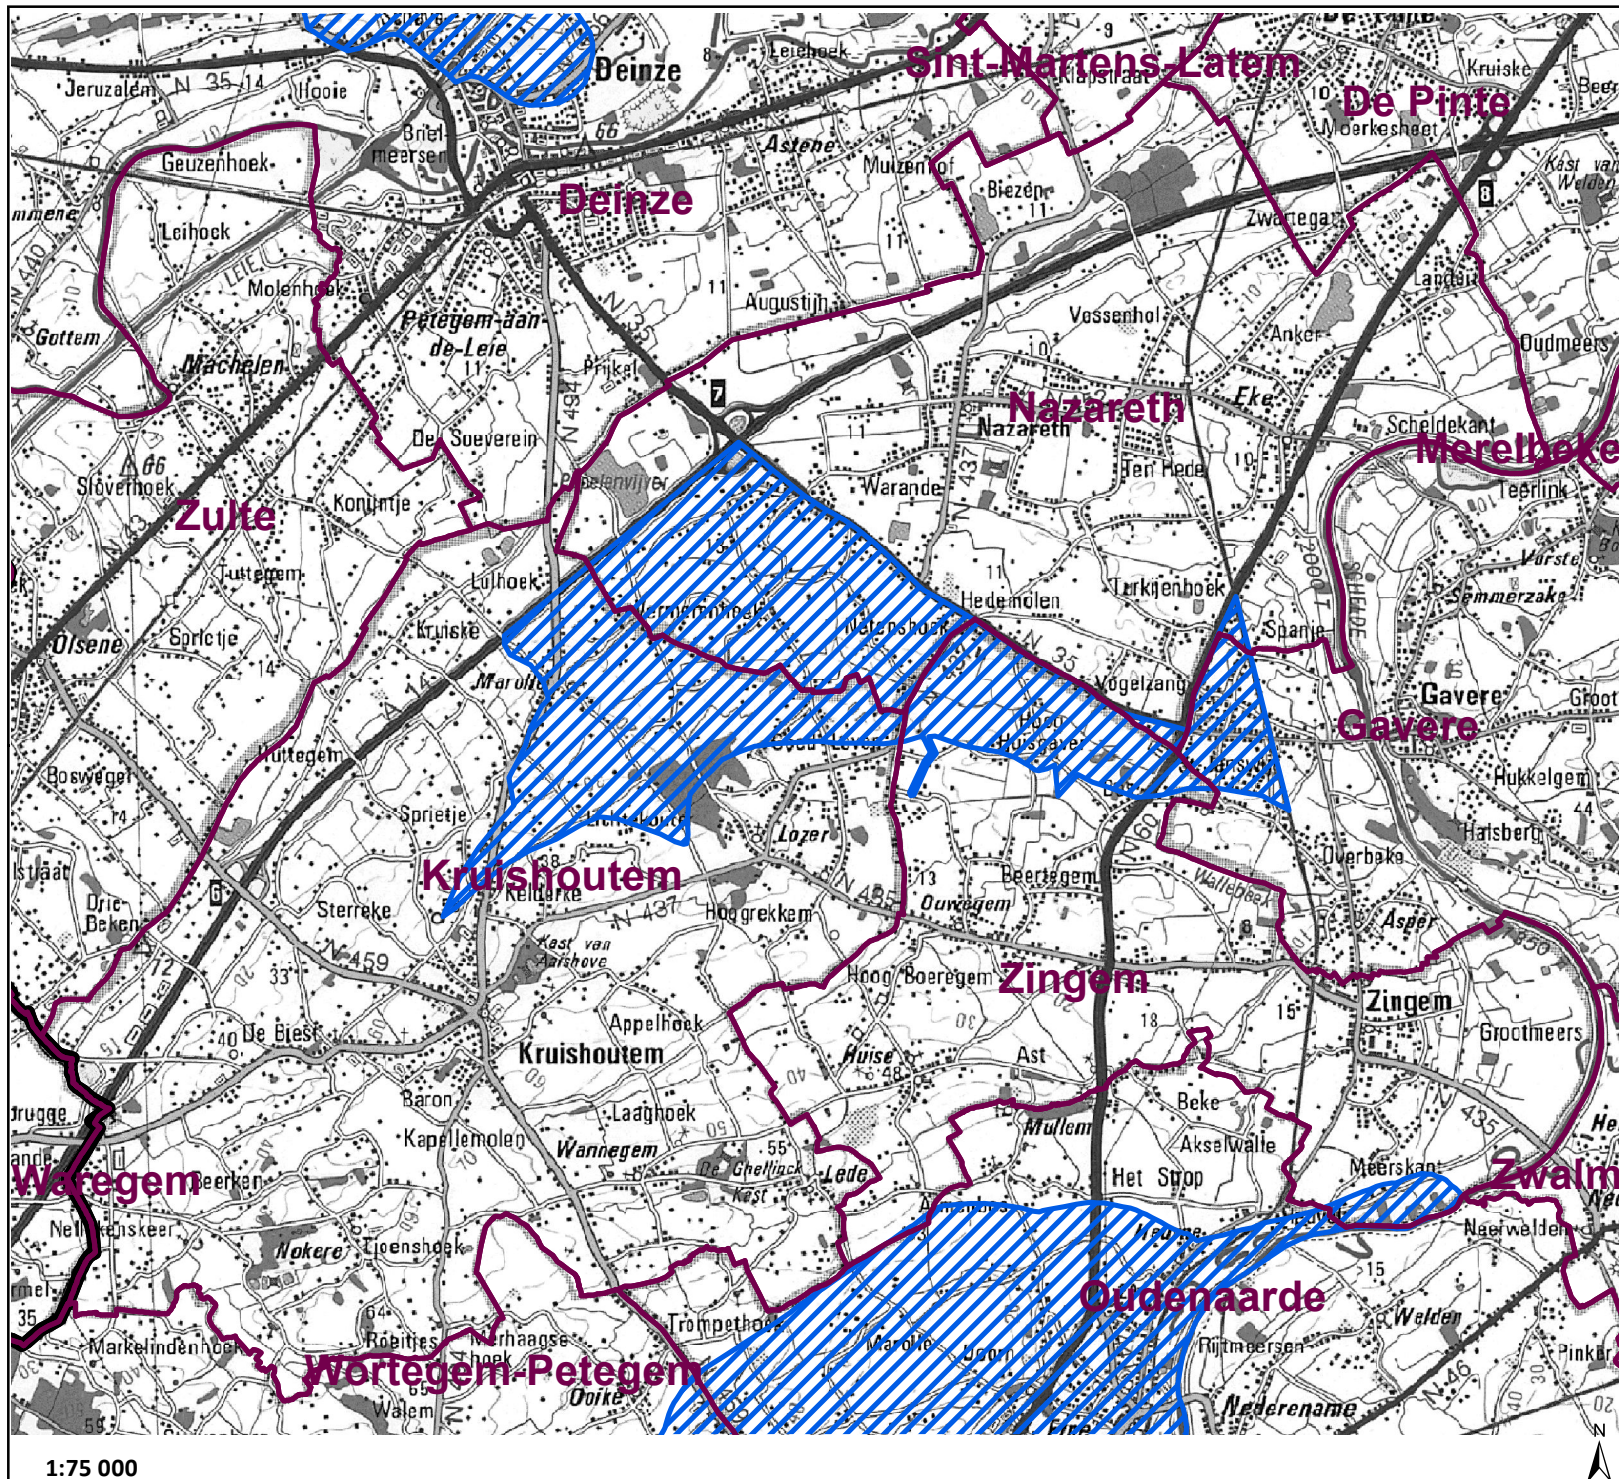

Gemeenten Kruihoutem, Nazareth en Zingem

Legende

- Focusgebied nitraat
- Gemeenten