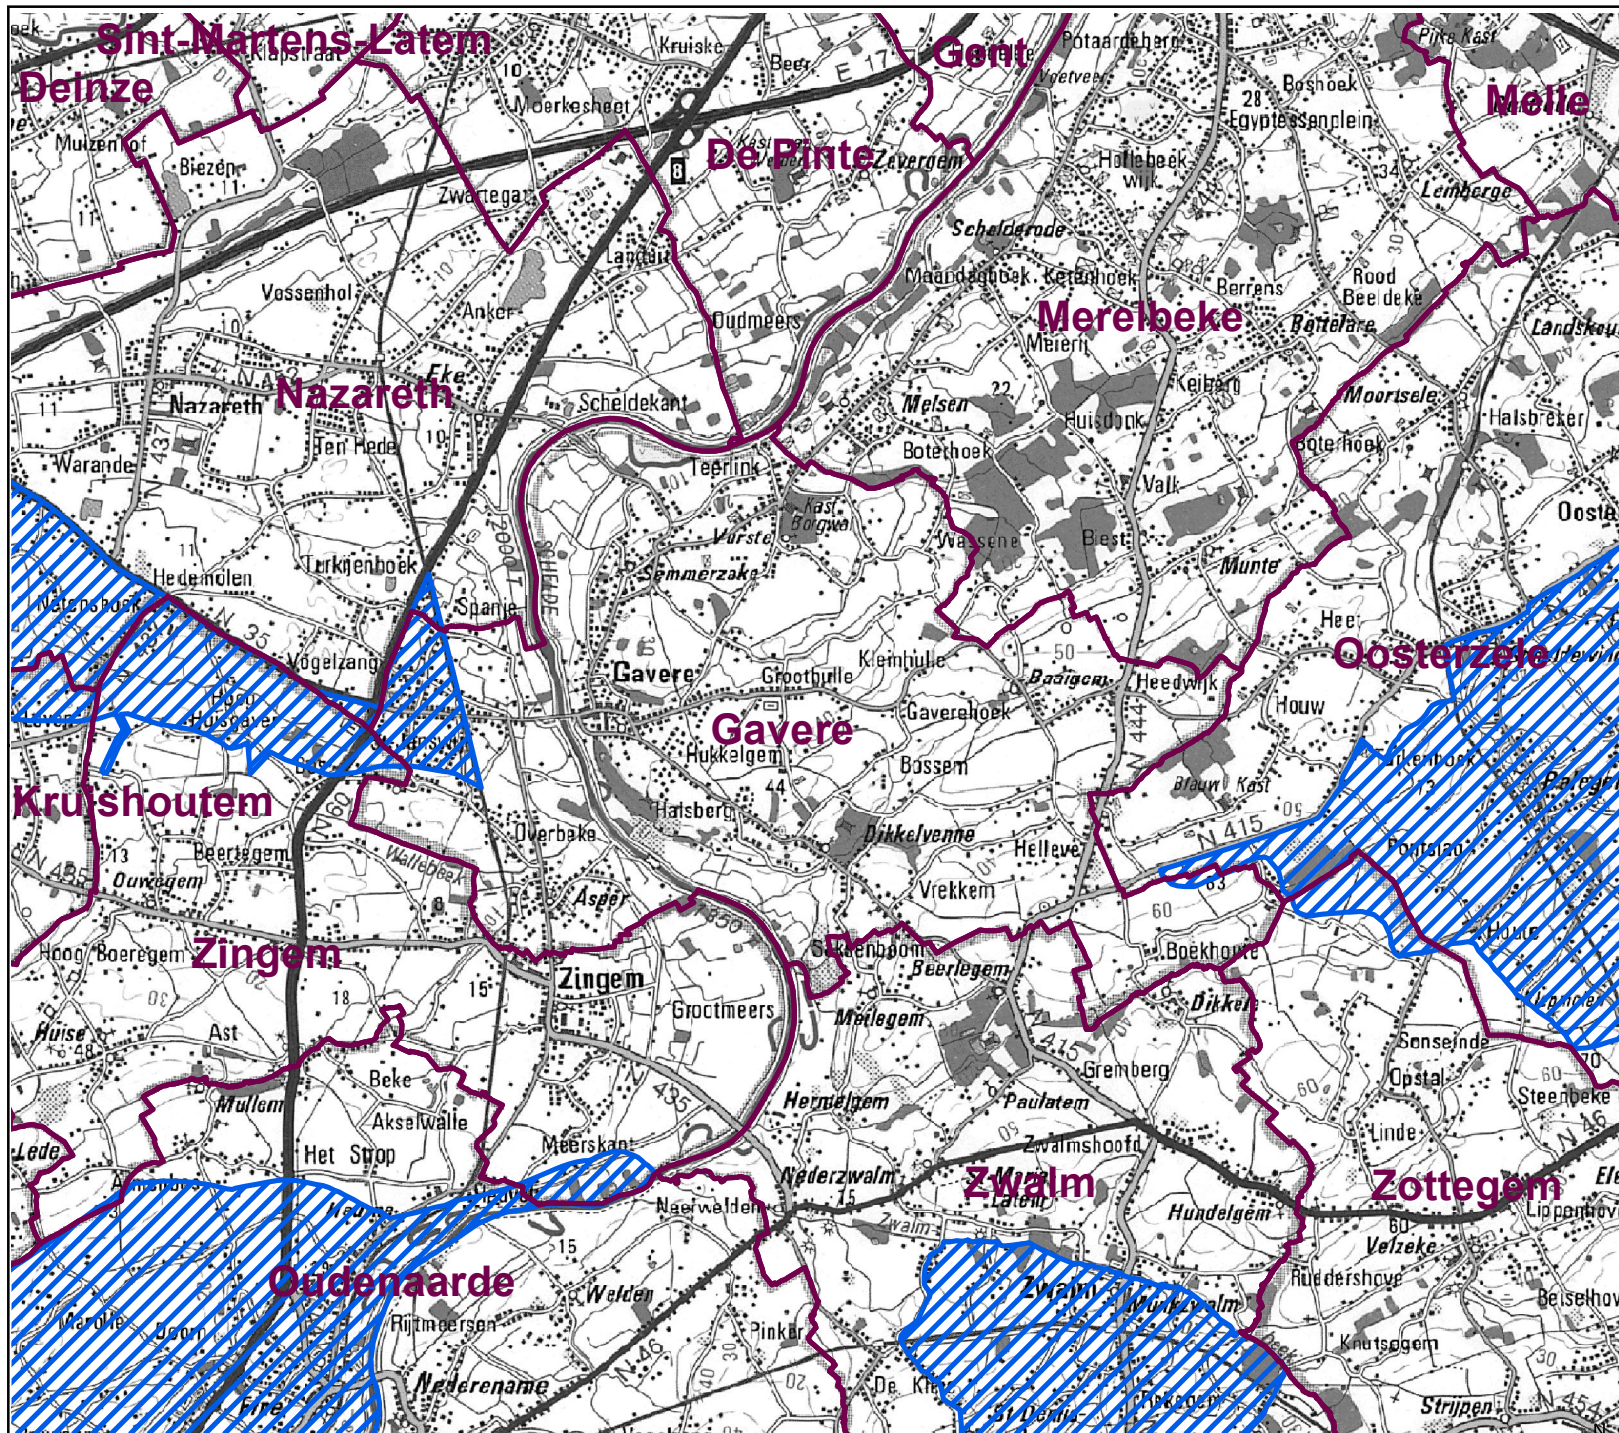

Legende

-  Focusgebied nitraat
-  Gemeenten

Gemeente Eeklo

Legende

-  Focusgebied nitraat
-  Gemeenten

Gemeente Erpe-Mere

Legende

-  Focusgebied nitraat
-  Gemeenten

Gemeente Evergem

Legende

-  Focusgebied nitraat
-  Gemeenten

Gemeente Gavere

Legende

-  Focusgebied nitraat
-  Gemeenten

Gemeente Gent

Legende