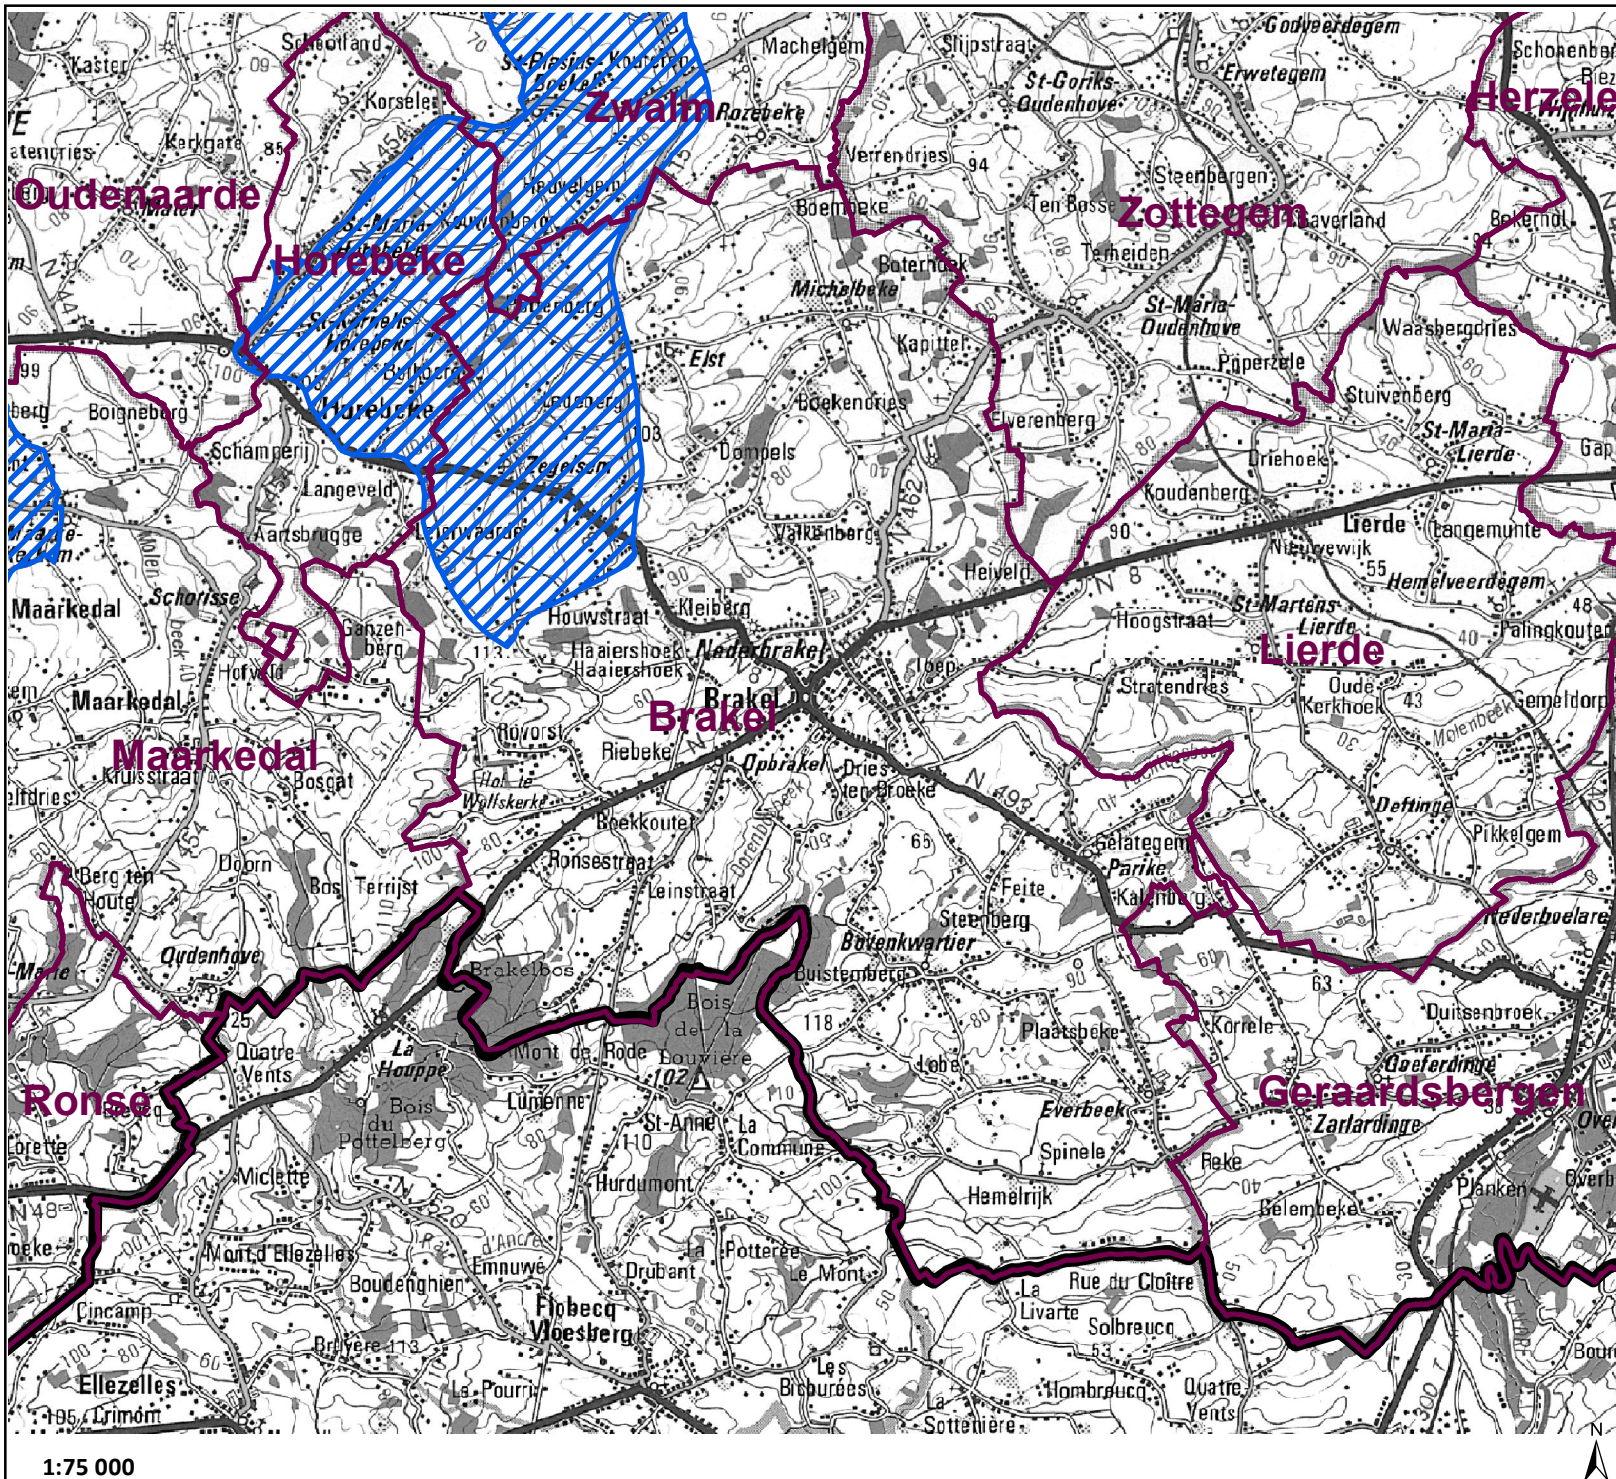

Gemeente Aalst

Legende

-  Focusgebied nitraat
-  Gemeenten

Gemeenten Assenede en Kaprijke

Legende

-  Focusgebied nitraat
-  Gemeenten

Gemeente Brakel

Legende

-  Focusgebied nitraat
-  Gemeenten

Gemeente Buggenhout

Legende

-  Focusgebied nitraat
-  Gemeenten

Gemeente Deinze

Legende

-  Focusgebied nitraat
-  Gemeenten

Gemeenten Dendermonde en Lebbeke

Legende

-  Focusgebied nitraat
-  Gemeenten

Gemeente Eeklo

Legende

-  Focusgebied nitraat
-  Gemeenten

Gemeente Erpe-Mere

Legende

-  Focusgebied nitraat
-  Gemeenten

Gemeente Evergem

Legende

-  Focusgebied nitraat
-  Gemeenten

Gemeente Gavere

Legende

-  Focusgebied nitraat
-  Gemeenten

Gemeente Gent

Legende