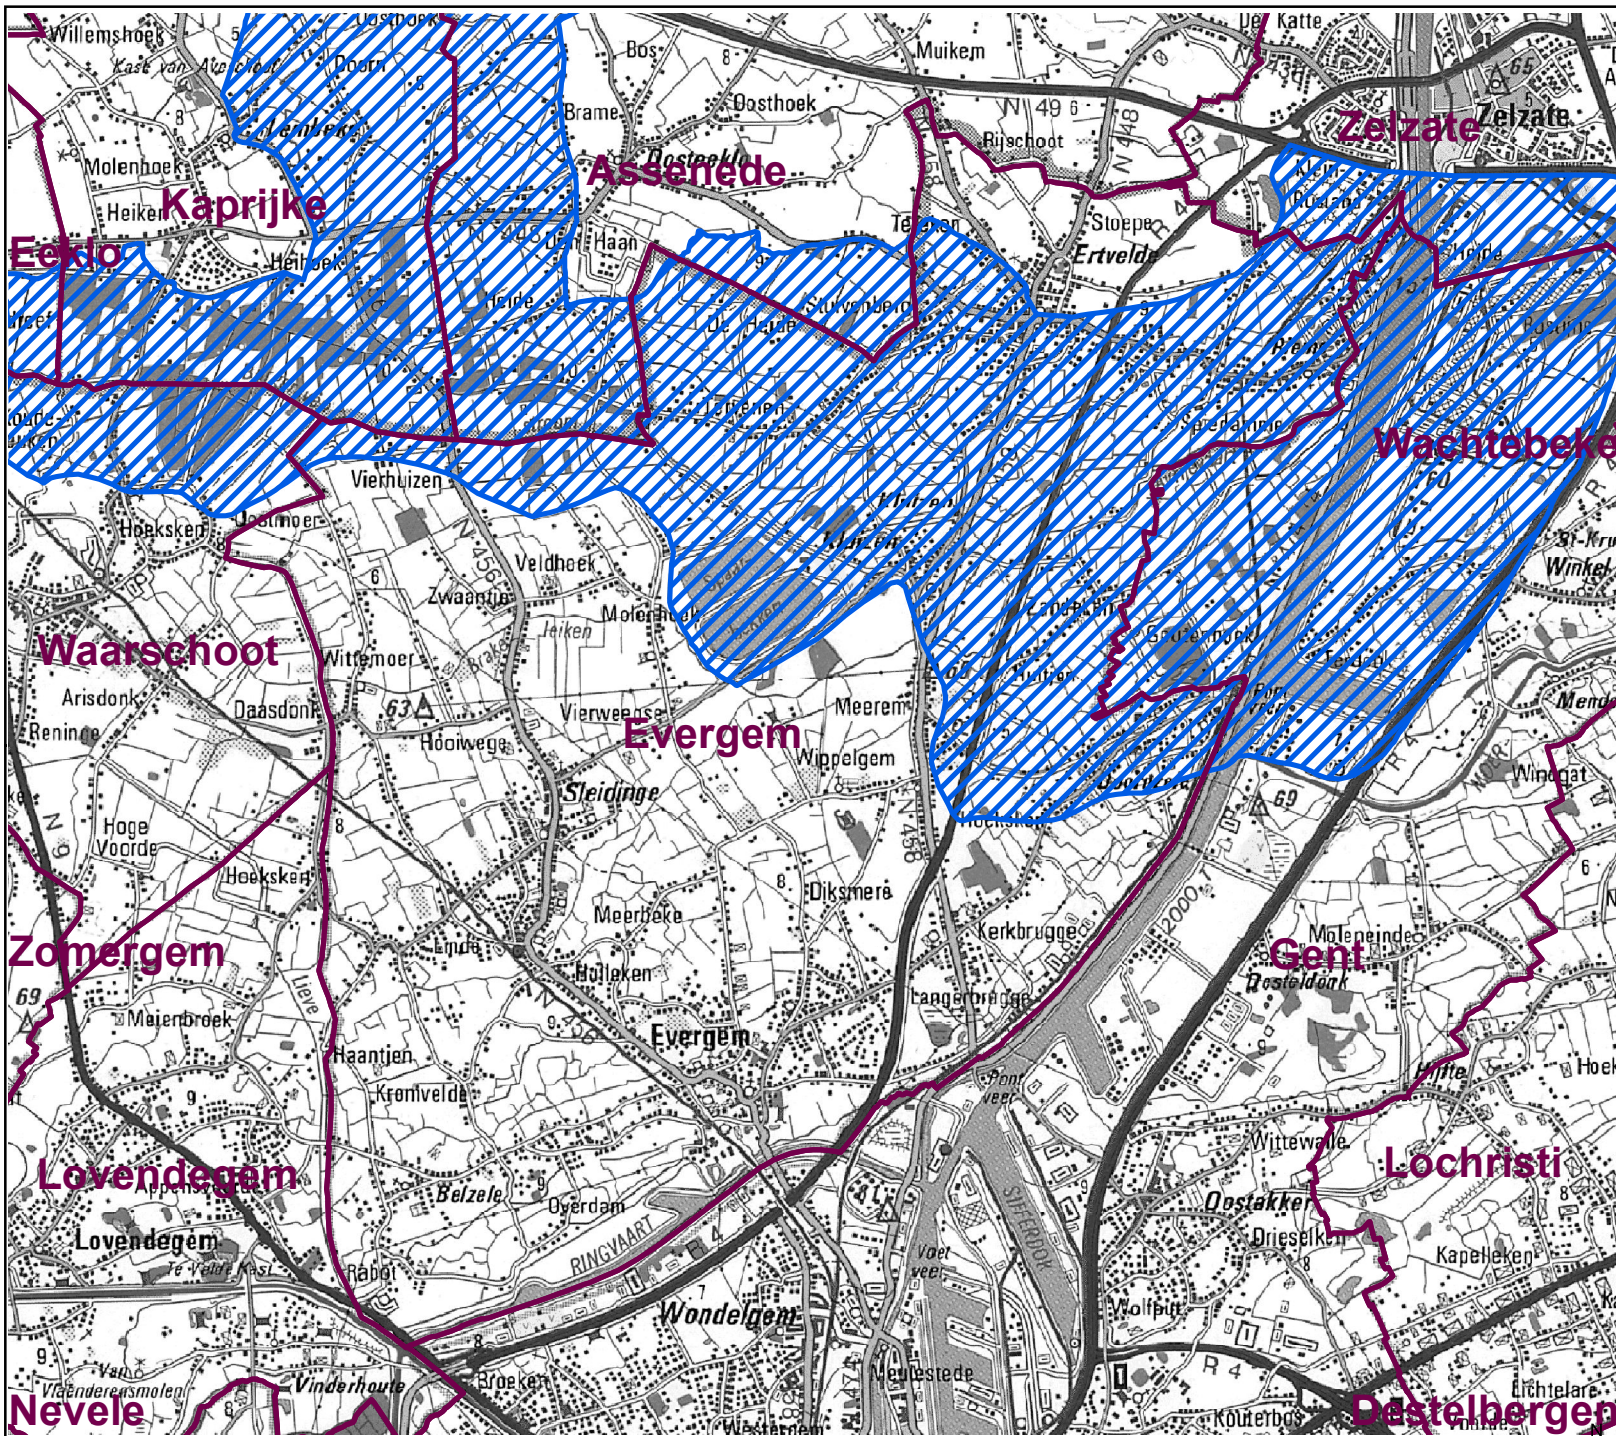

Legende

-  Focusgebied nitraat
-  Gemeenten

Gemeente Eeklo

Legende

-  Focusgebied nitraat
-  Gemeenten

Gemeente Erpe-Mere

Legende

-  Focusgebied nitraat
-  Gemeenten

Gemeente Evergem

Legende

-  Focusgebied nitraat
-  Gemeenten

Gemeente Gavere

Legende

-  Focusgebied nitraat
-  Gemeenten

Gemeente Gent

Legende