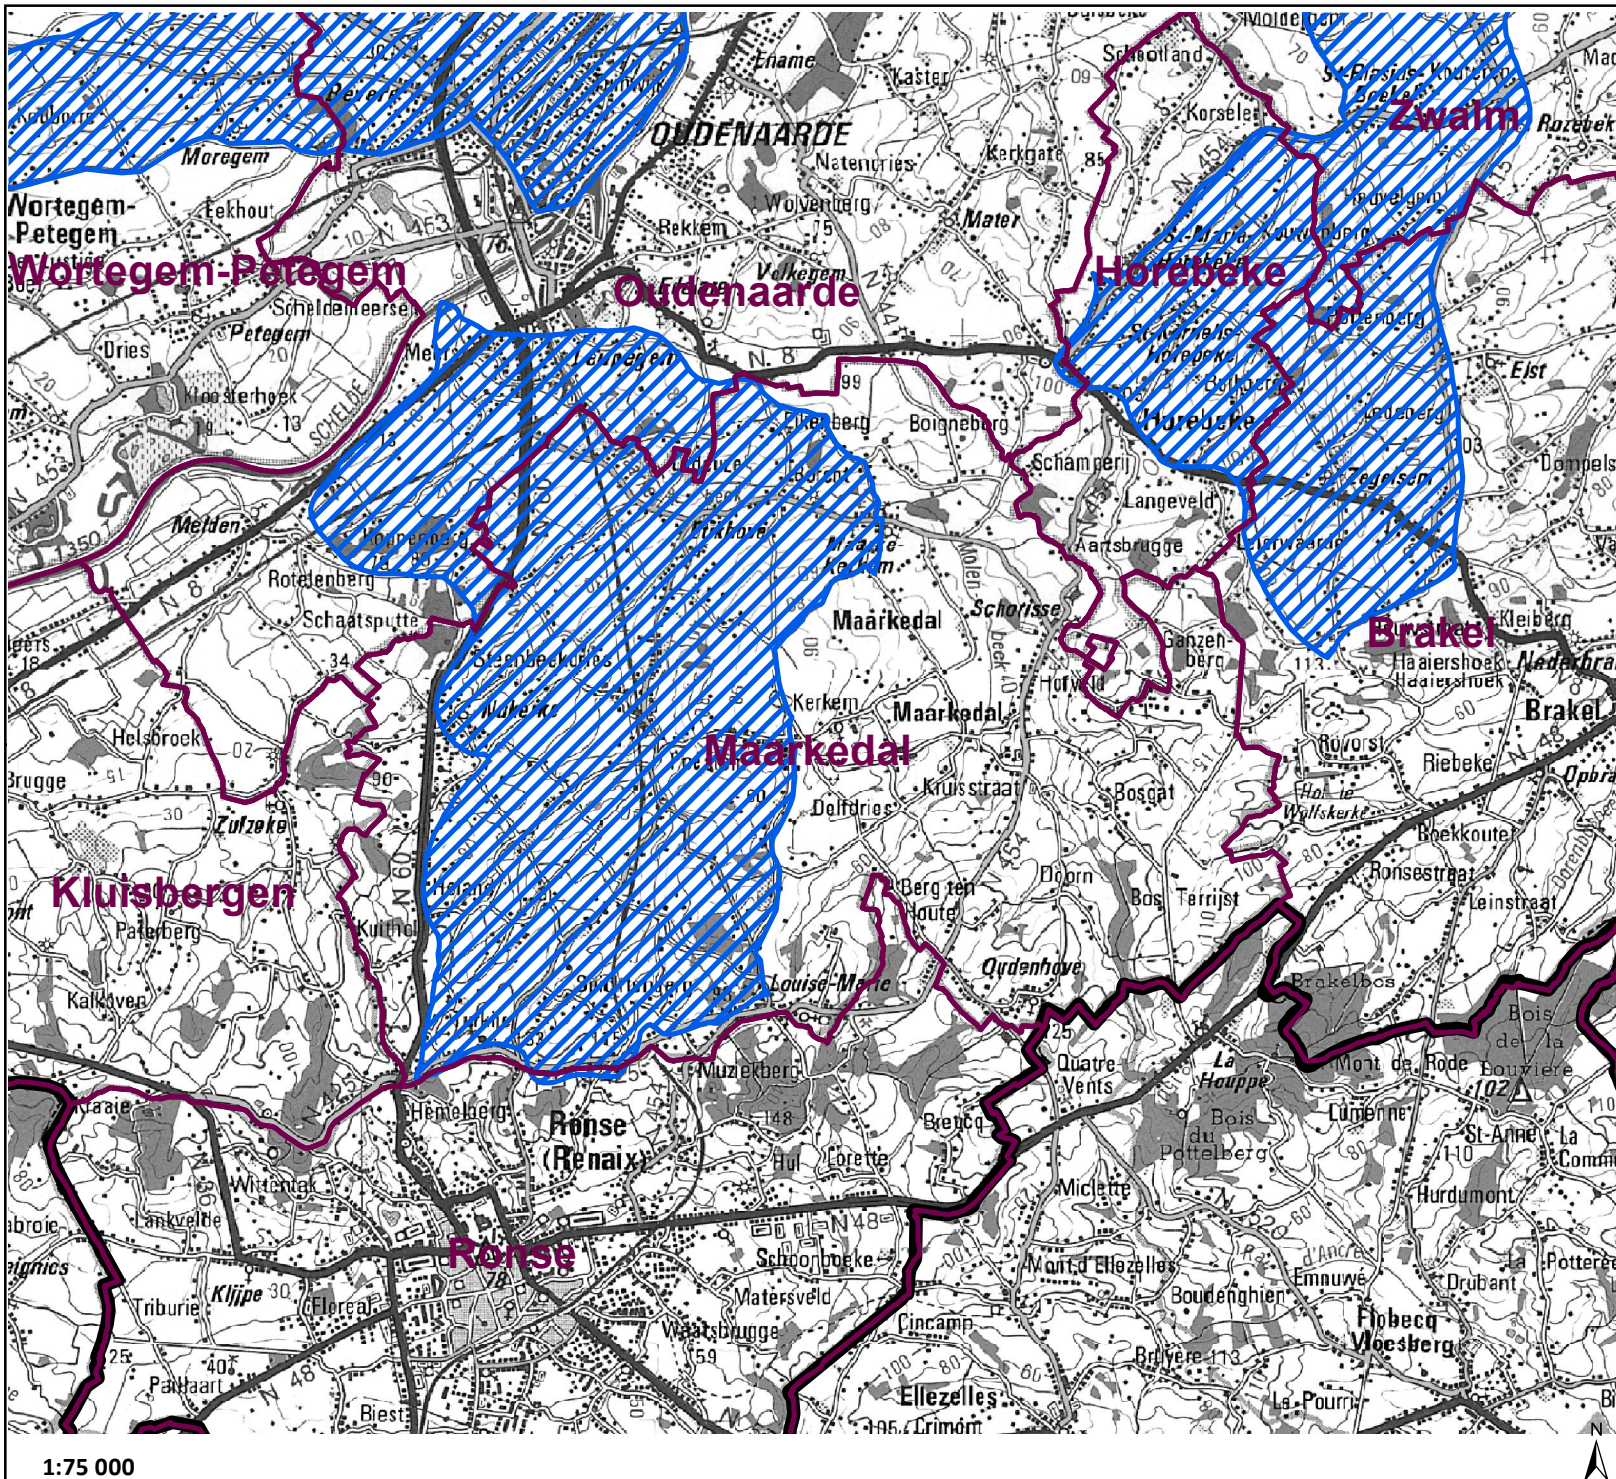

Legende

-  Focusgebied nitraat
-  Gemeenten

Gemeenten Kruihoutem, Nazareth en Zingem

Legende

-  Focusgebied nitraat
-  Gemeenten

Gemeenten Lede, Wetteren en Wichelen

Legende

-  Focusgebied nitraat
-  Gemeenten

Gemeente Maarkedal

Legende

-  Focusgebied nitraat
-  Gemeenten

Gemeente Maldegem (deel 1 van 2)

Legende

-  Focusgebied nitraat
-  Gemeenten

Gemeente Maldegem (deel 2 van 2)

Legende