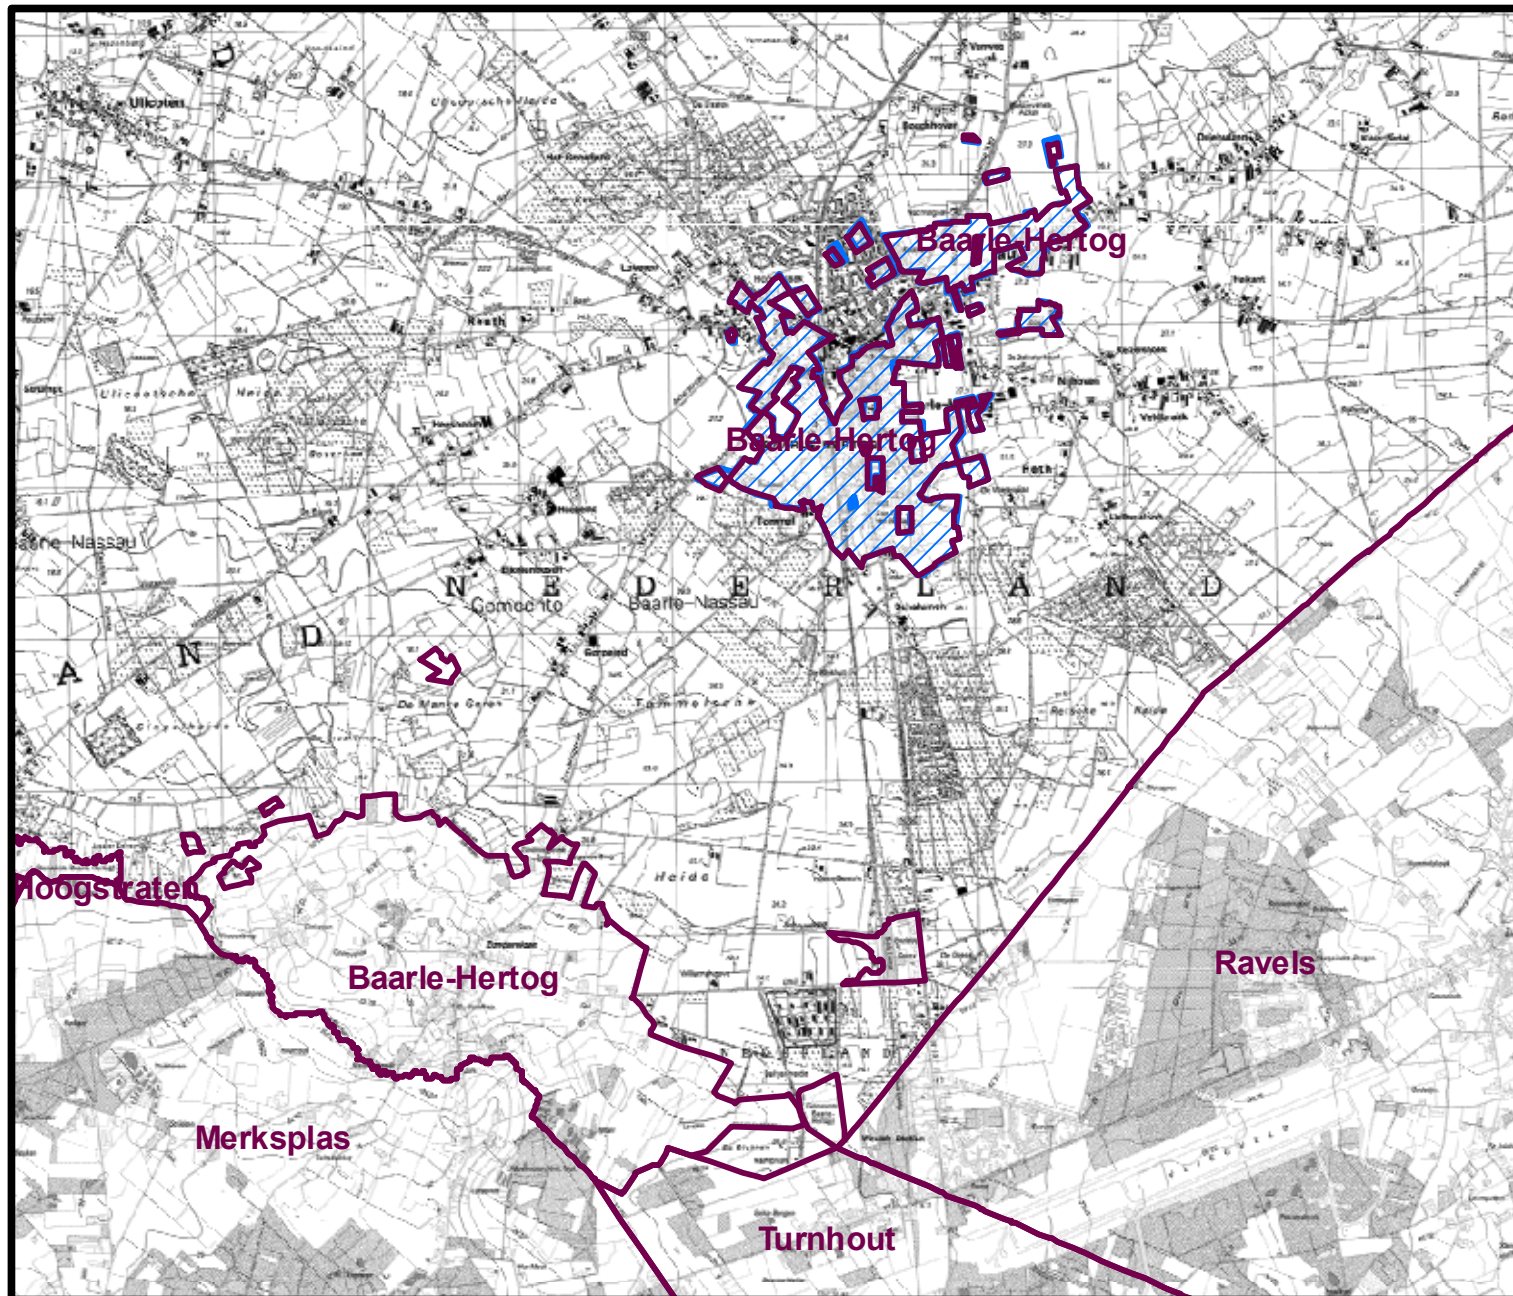

Fosfaatverzadigde gebieden (1/01/2012) in de gemeente Baarle - Hertog

Legende

-  Gemeenten
-  Fosfaatverzadigde gebieden

1:50.000