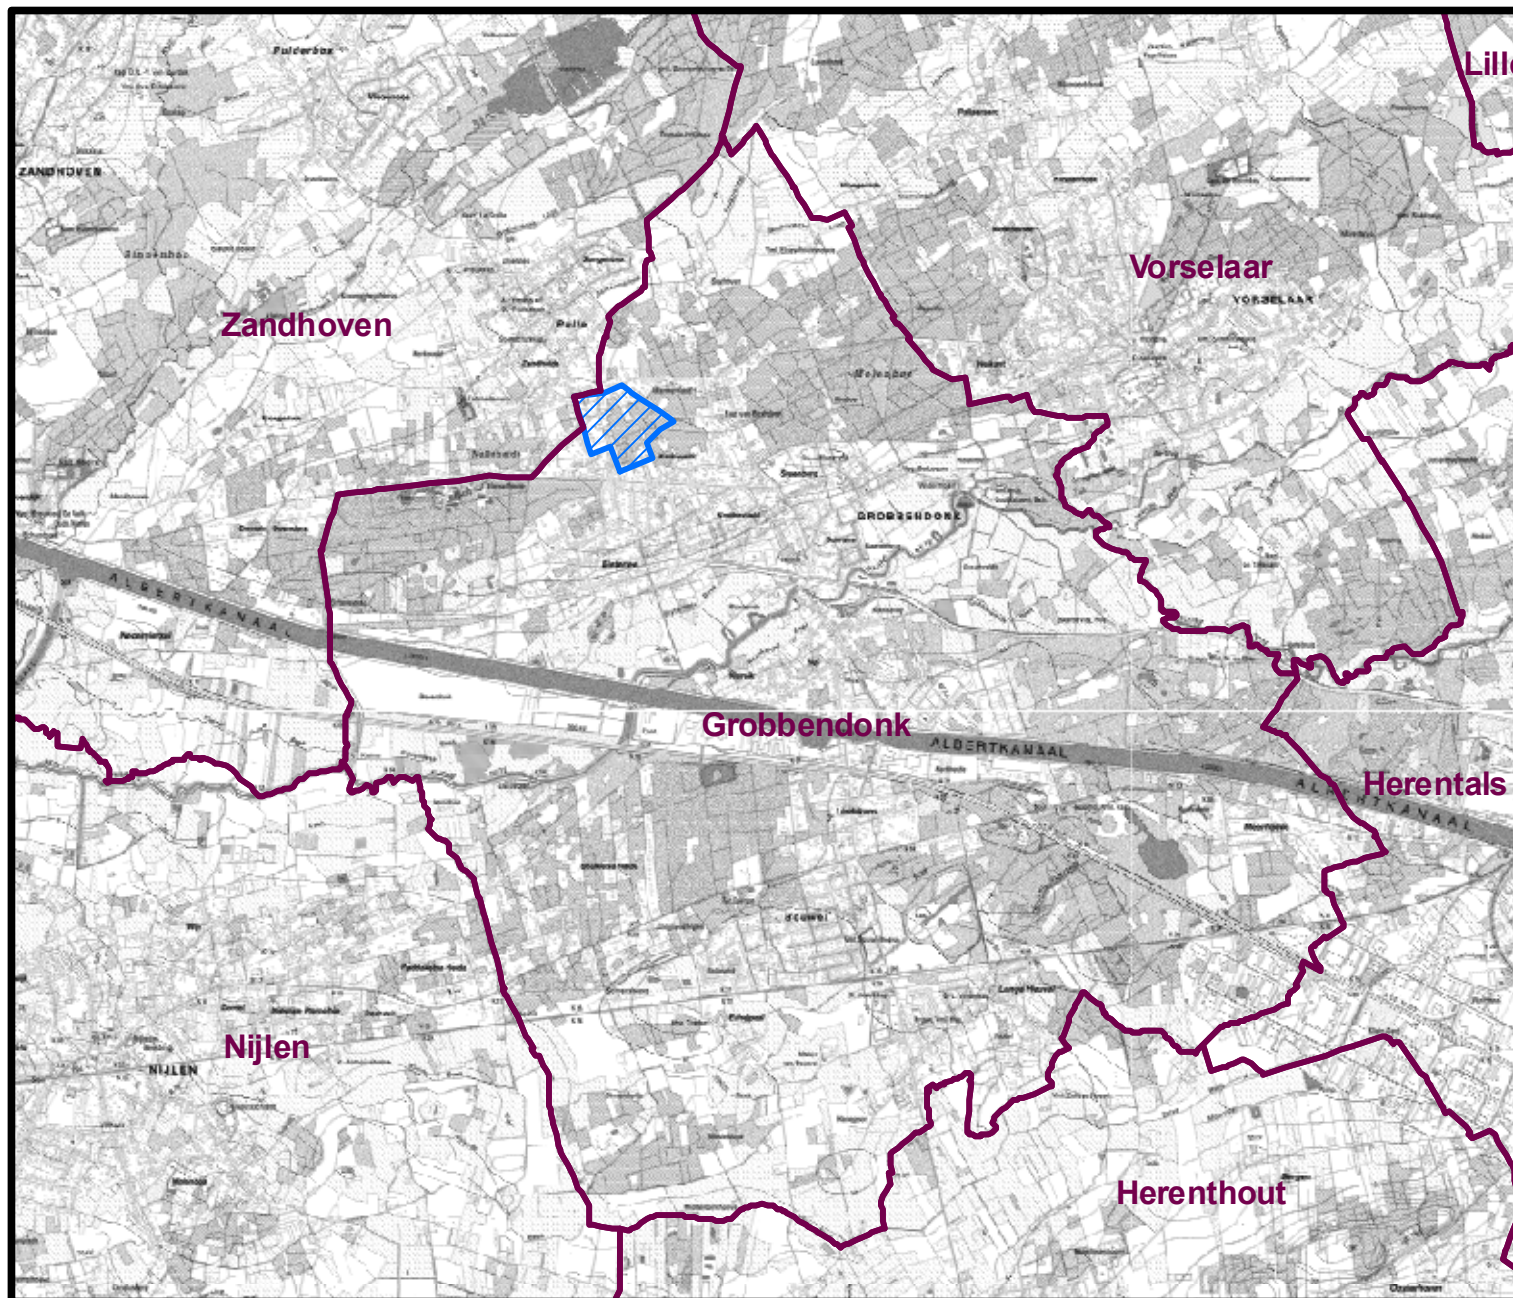

Fosfaatverzadigde gebieden (1/01/2012) in de gemeente Grobbendonk

Legende

-  Gemeenten
-  Fosfaatverzadigde gebieden

1:50.000