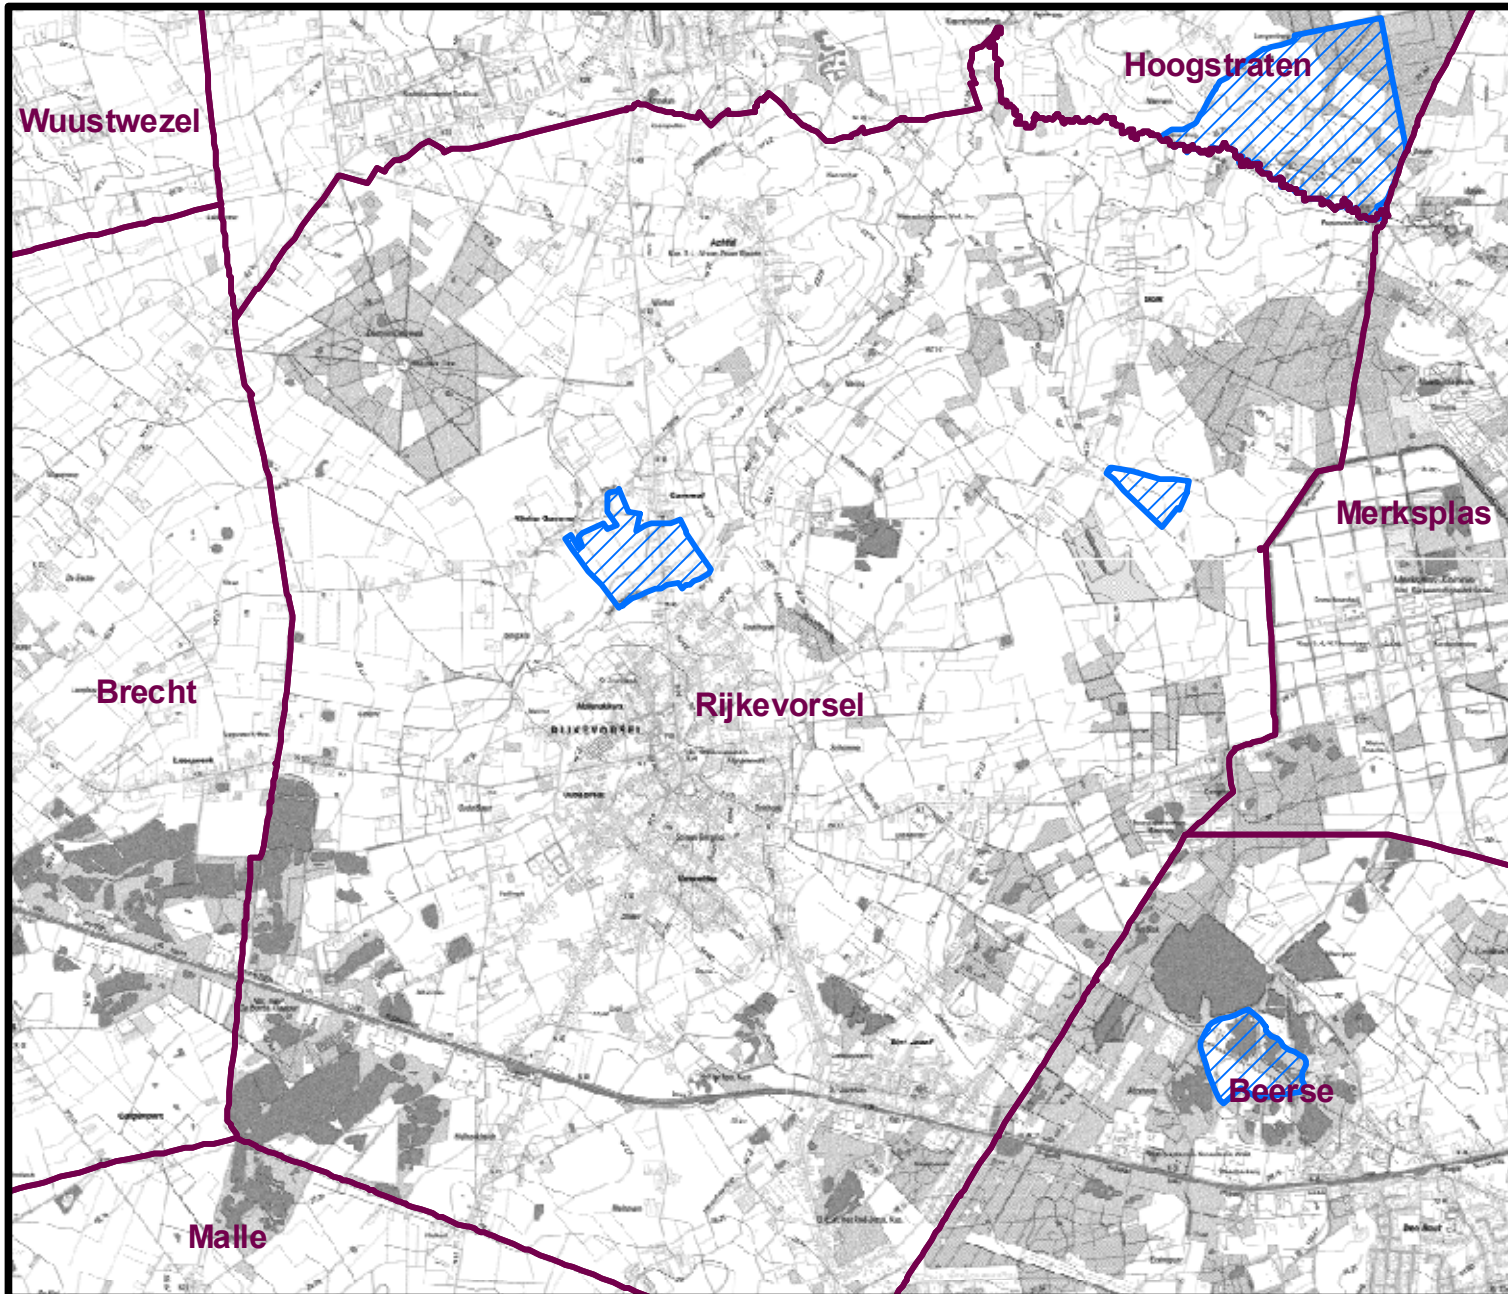

# Fosfaatverzadigde gebieden (1/01/2012) in de gemeente Rijkevorsel

## Legende

-  Gemeenten
-  Fosfaatverzadigde gebieden

1:50.000