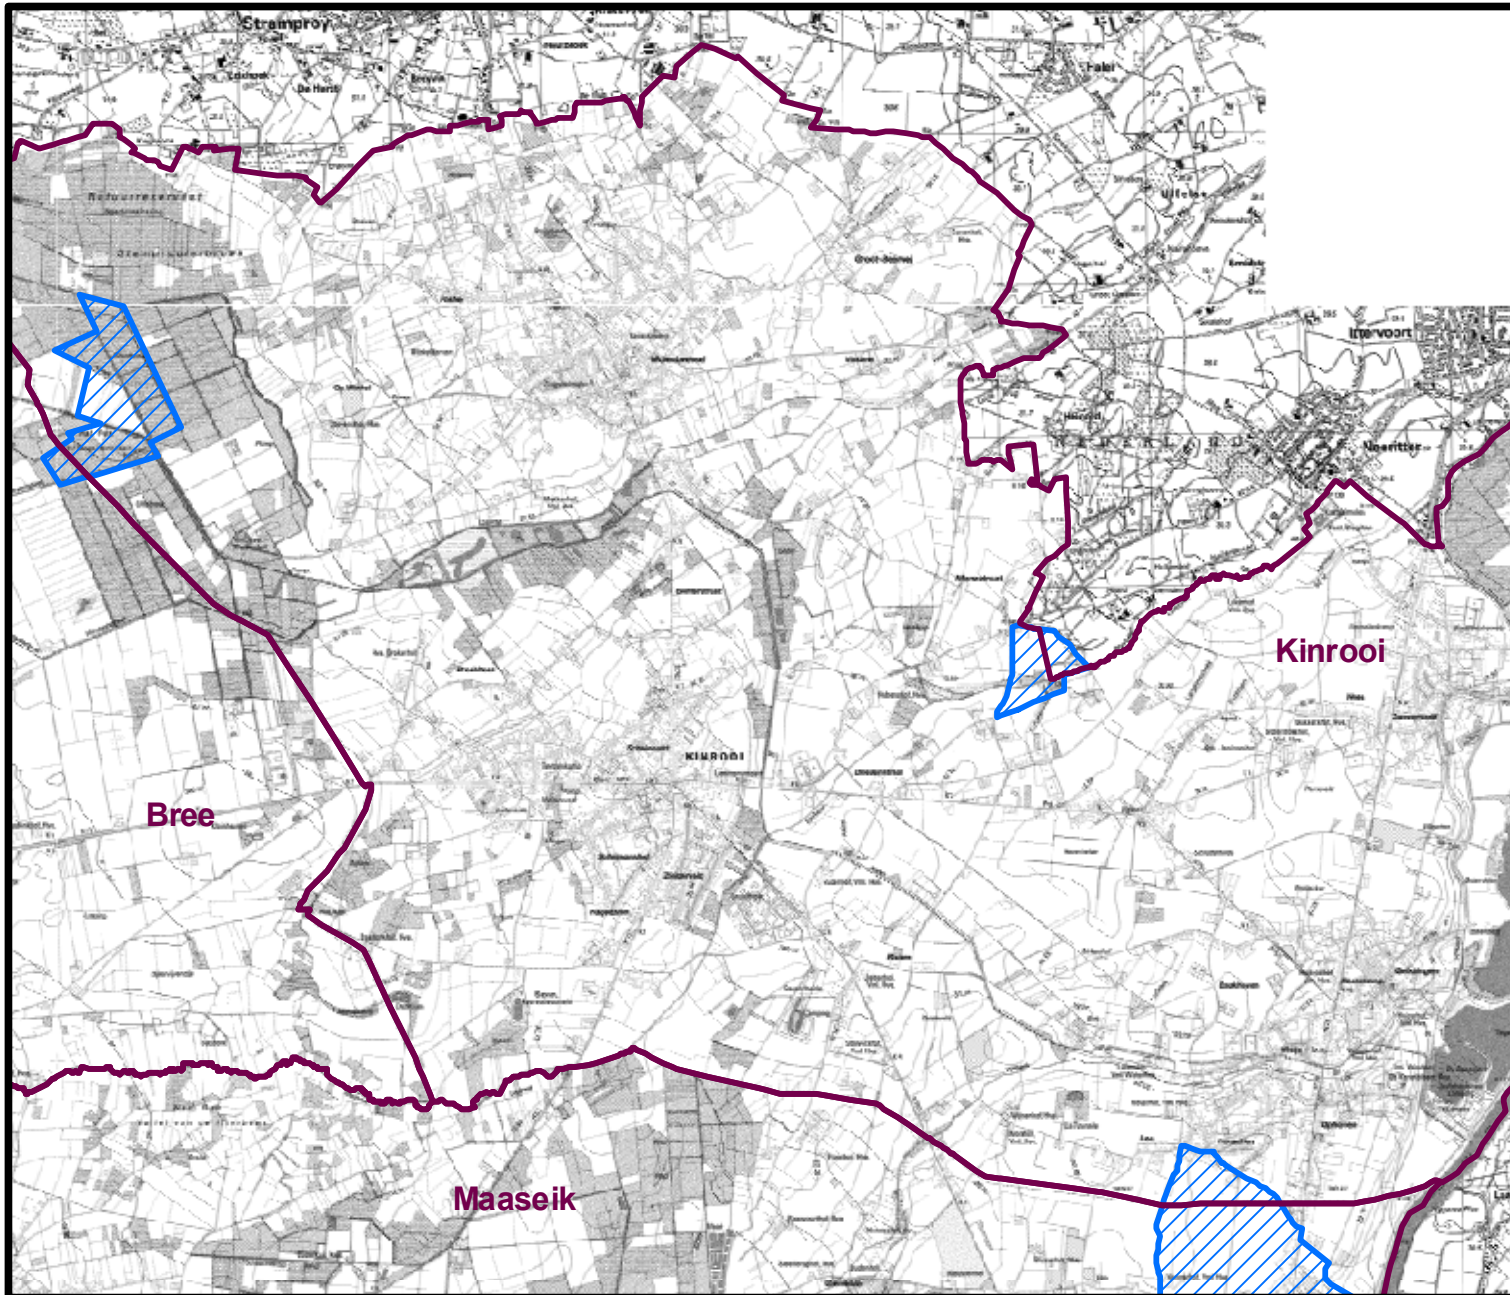

Fosfaatverzadigde gebieden (1/01/2012) in de gemeente Kinrooi

Legende

-  Gemeenten
-  Fosfaatverzadigde gebieden

1:50.000