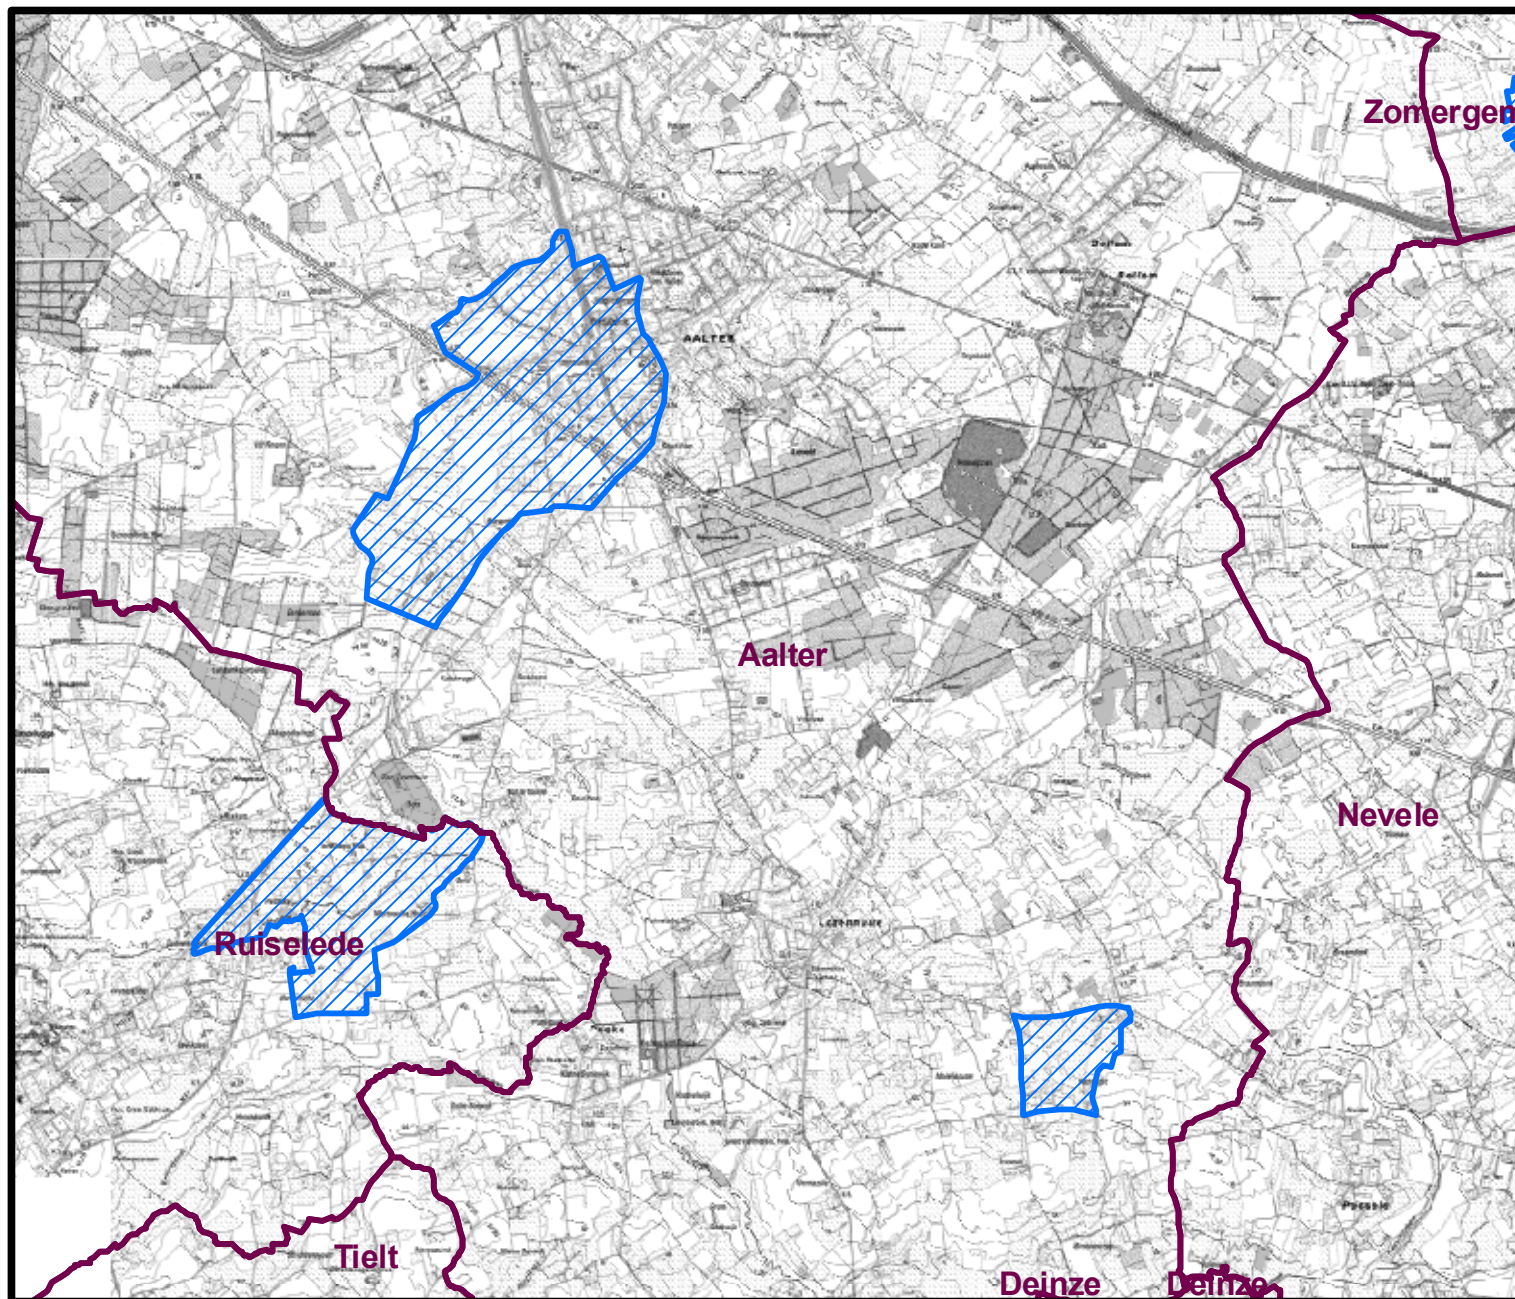

Fosfaatverzadigde gebieden (1/01/2012) in de gemeente Aalter

Legende

-  Gemeenten
-  Fosfaatverzadigde gebieden

1:50.000