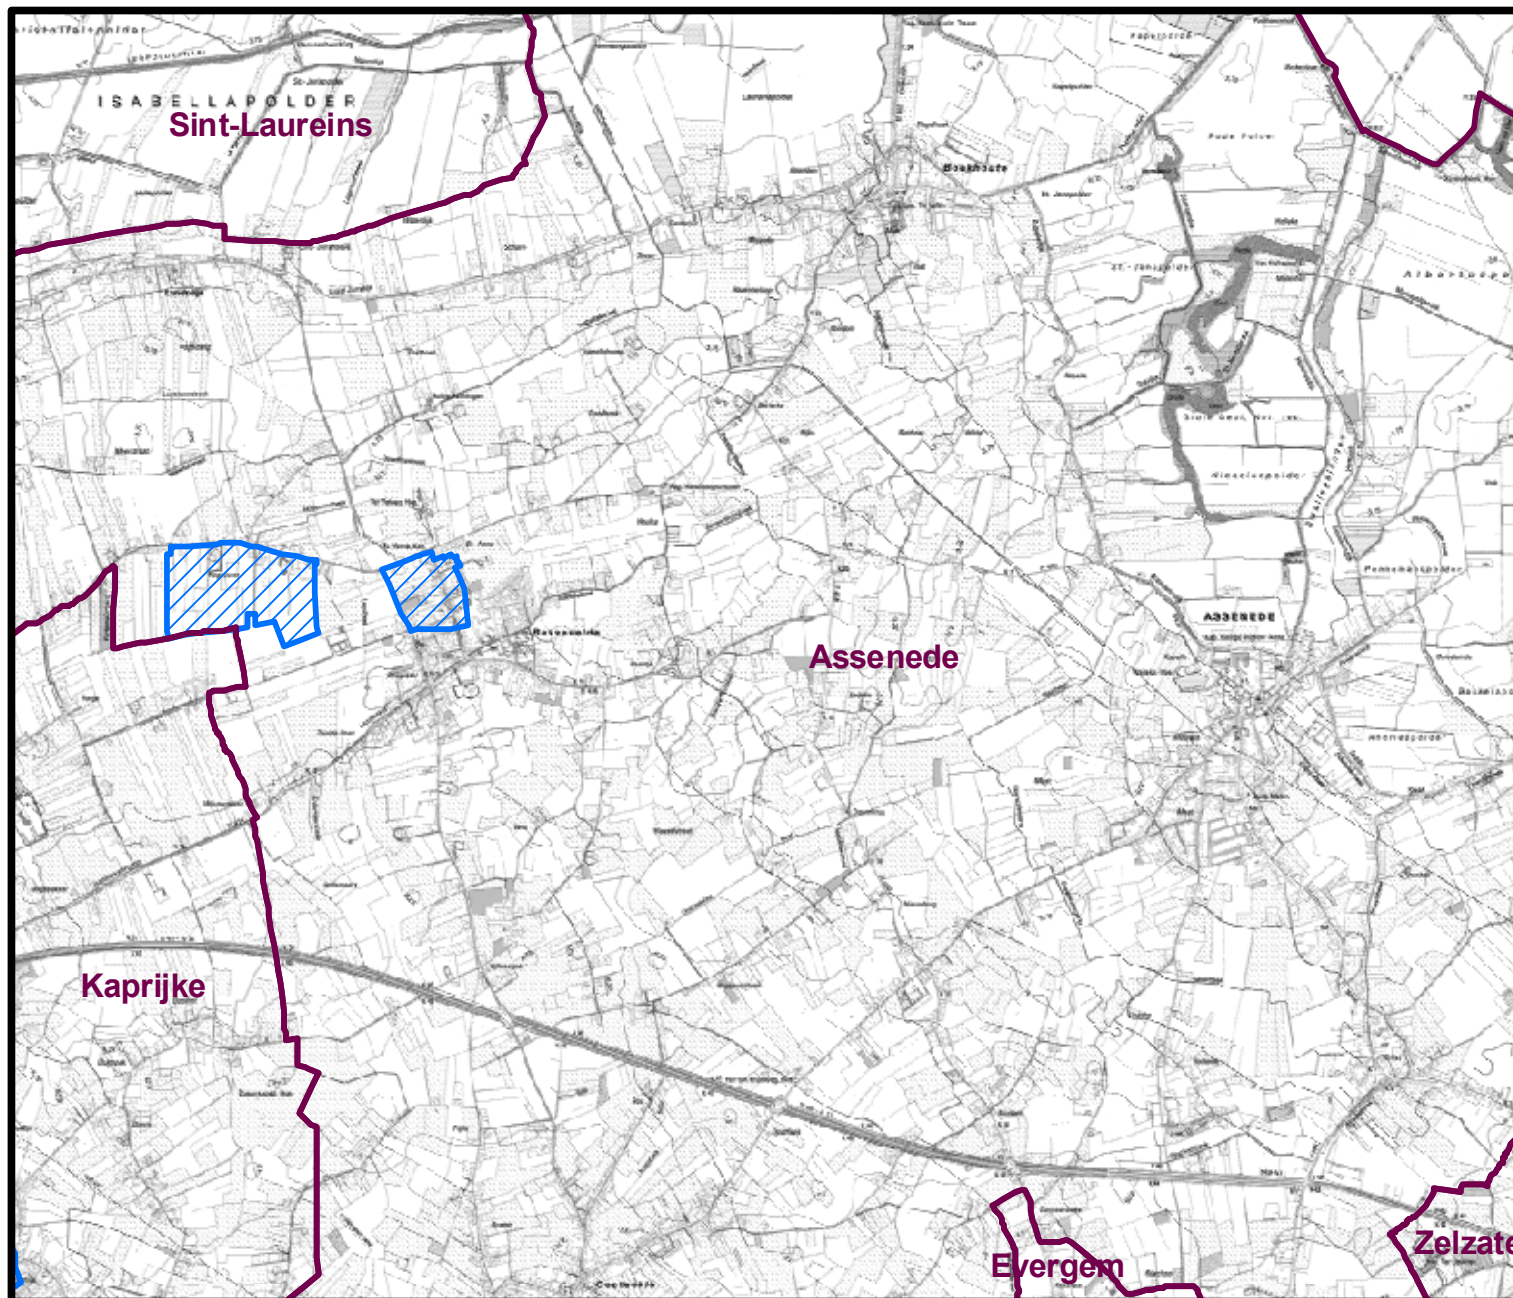

# Fosfaatverzadigde gebieden (1/01/2012) in de gemeente Assenede

## Legende

-  Gemeenten
-  Fosfaatverzadigde gebieden

1:50.000