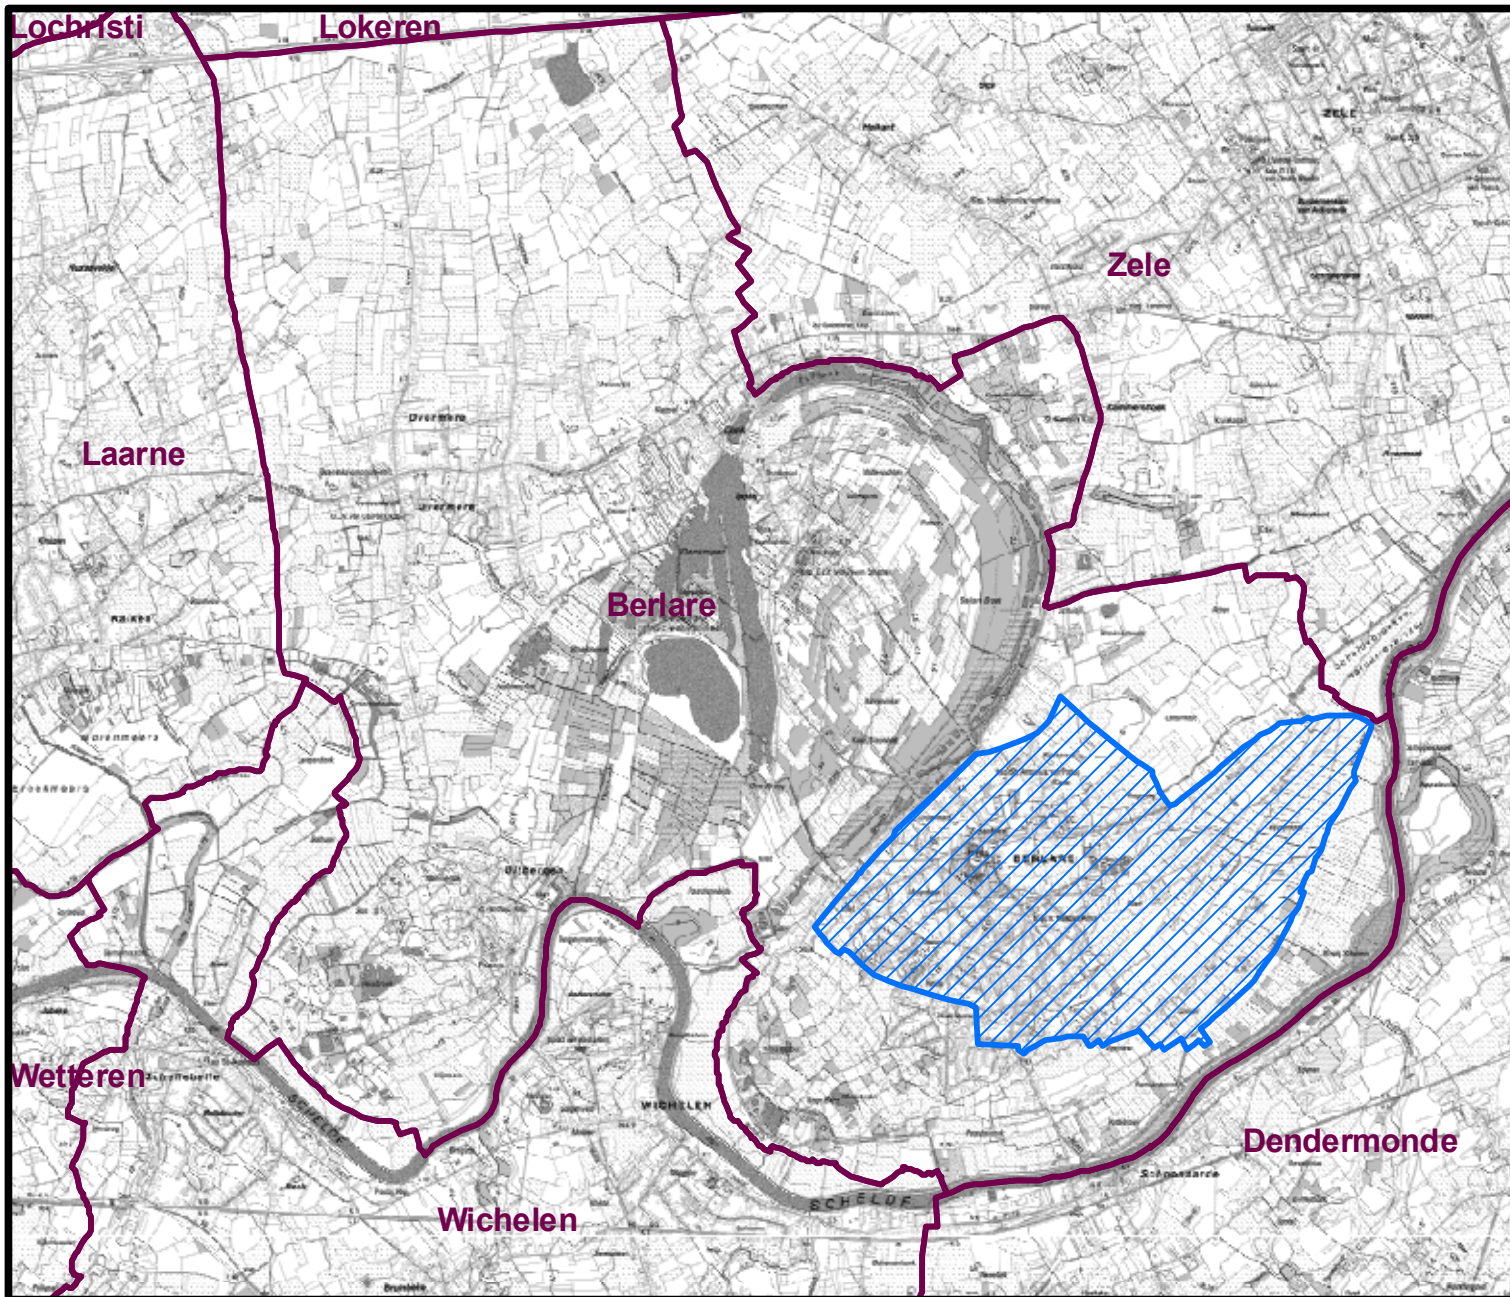

Fosfaatverzadigde gebieden (1/01/2012) in de gemeente Berlare

Legende

-  Gemeenten
-  Fosfaatverzadigde gebieden

1:50.000