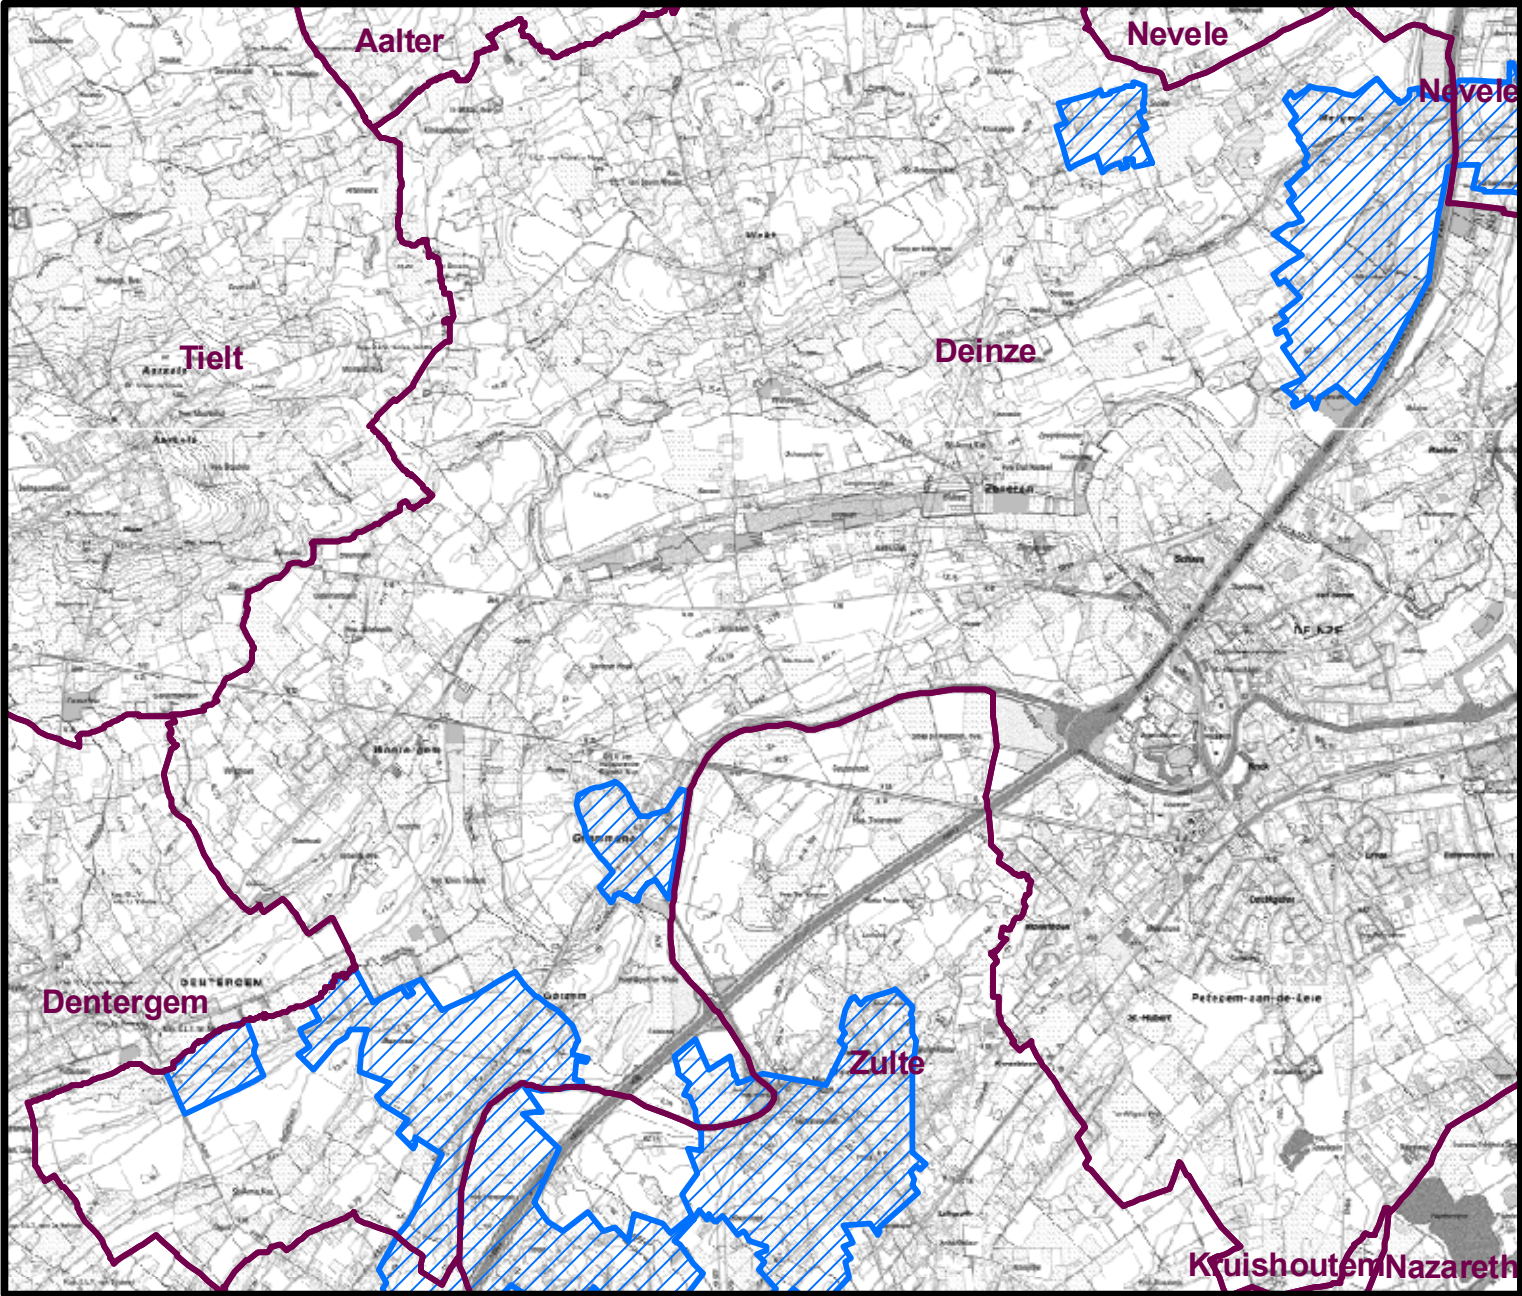

Fosfaatverzadigde gebieden (1/01/2012) in de gemeente Deinze

Legende

-  Gemeenten
-  Fosfaatverzadigde gebieden

1:50.000