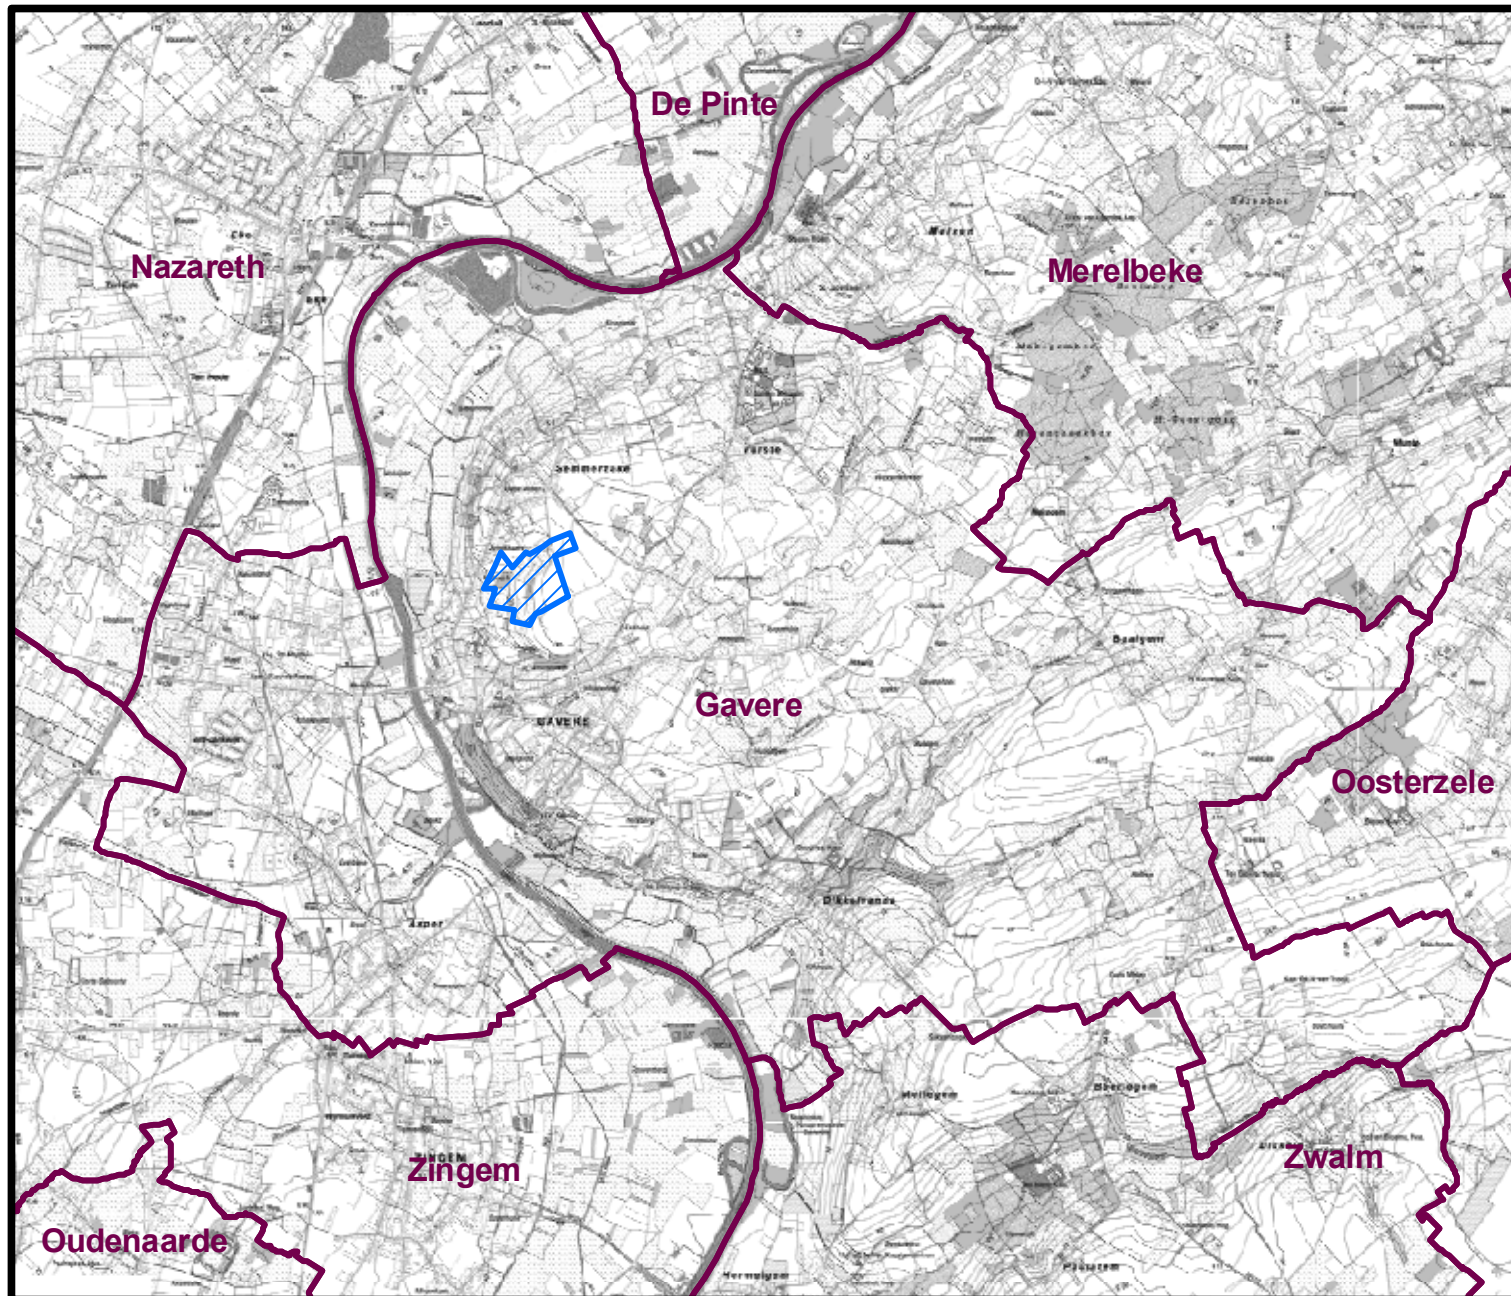

Fosfaatverzadigde gebieden (1/01/2012) in de gemeente Gavere

Legende

-  Gemeenten
-  Fosfaatverzadigde gebieden

1:50.000