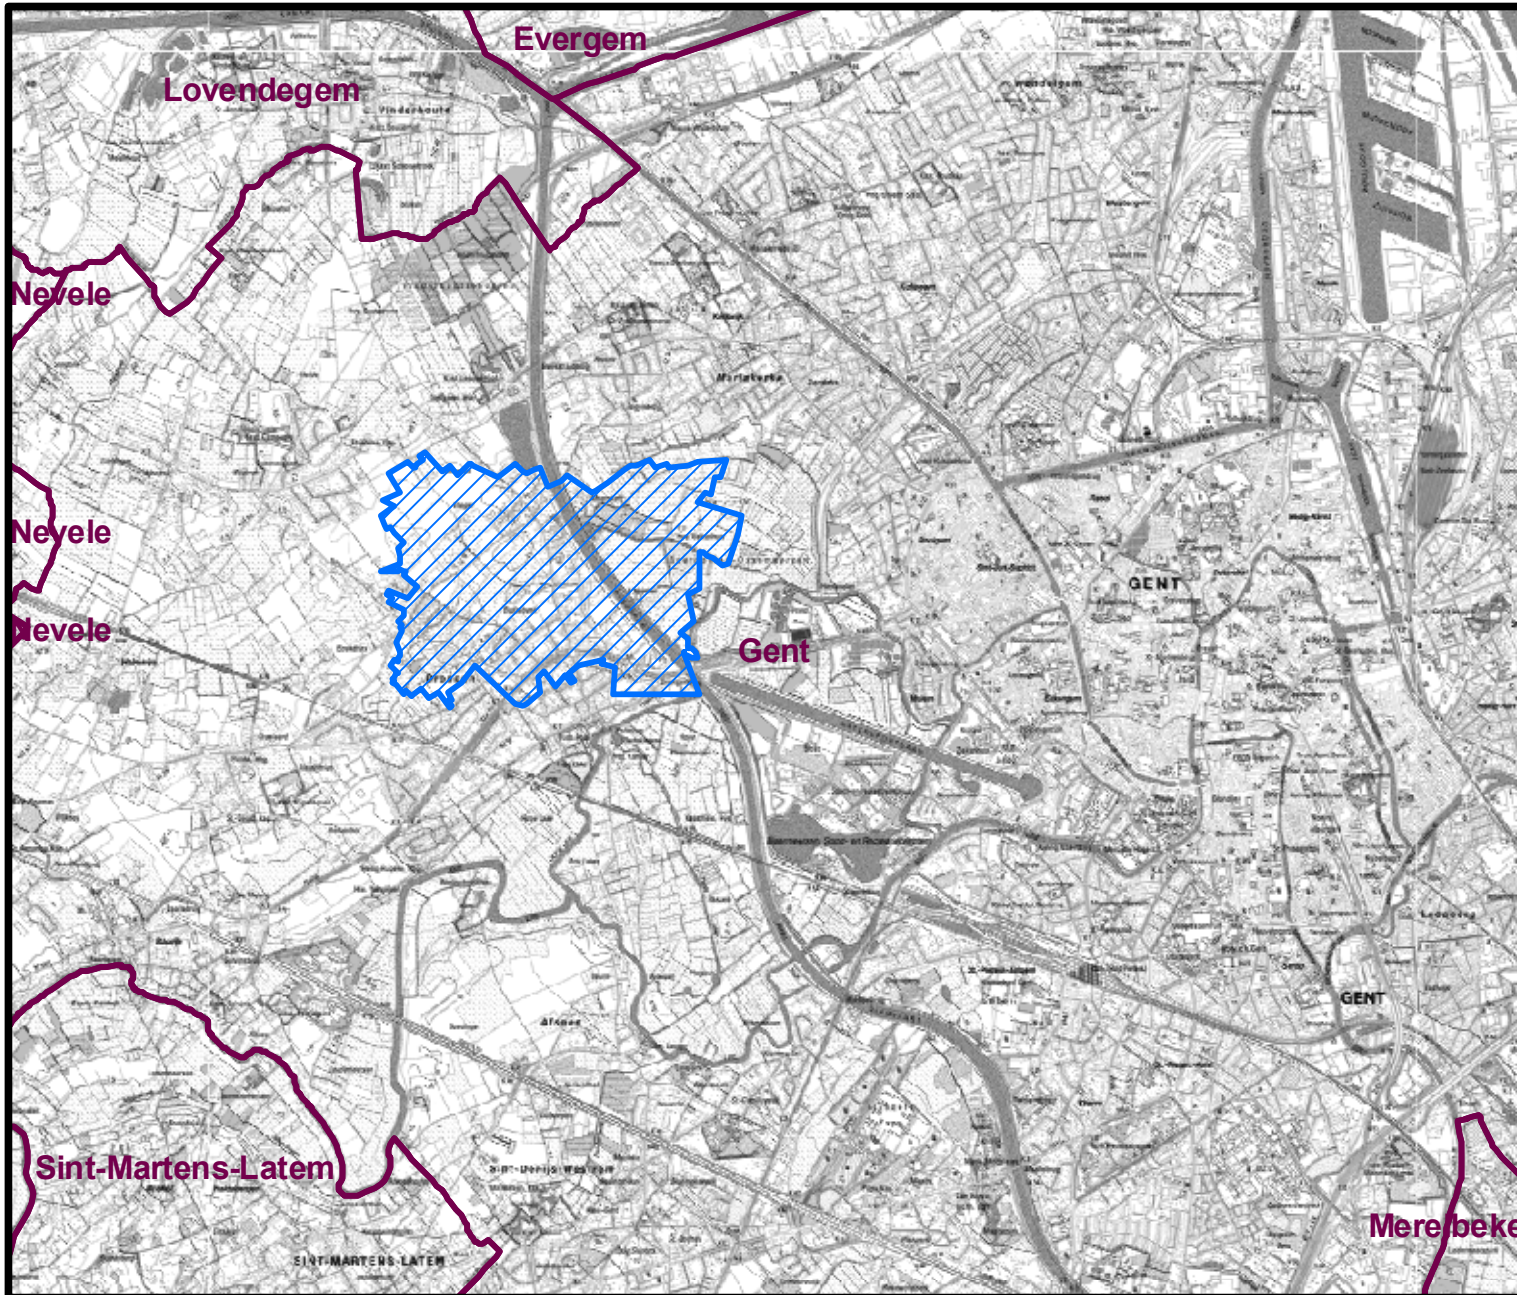

# Fosfaatverzadigde gebieden (1/01/2012) in de gemeente Gent deel 2

## Legende

-  Gemeenten
-  Fosfaatverzadigde gebieden

1:50.000