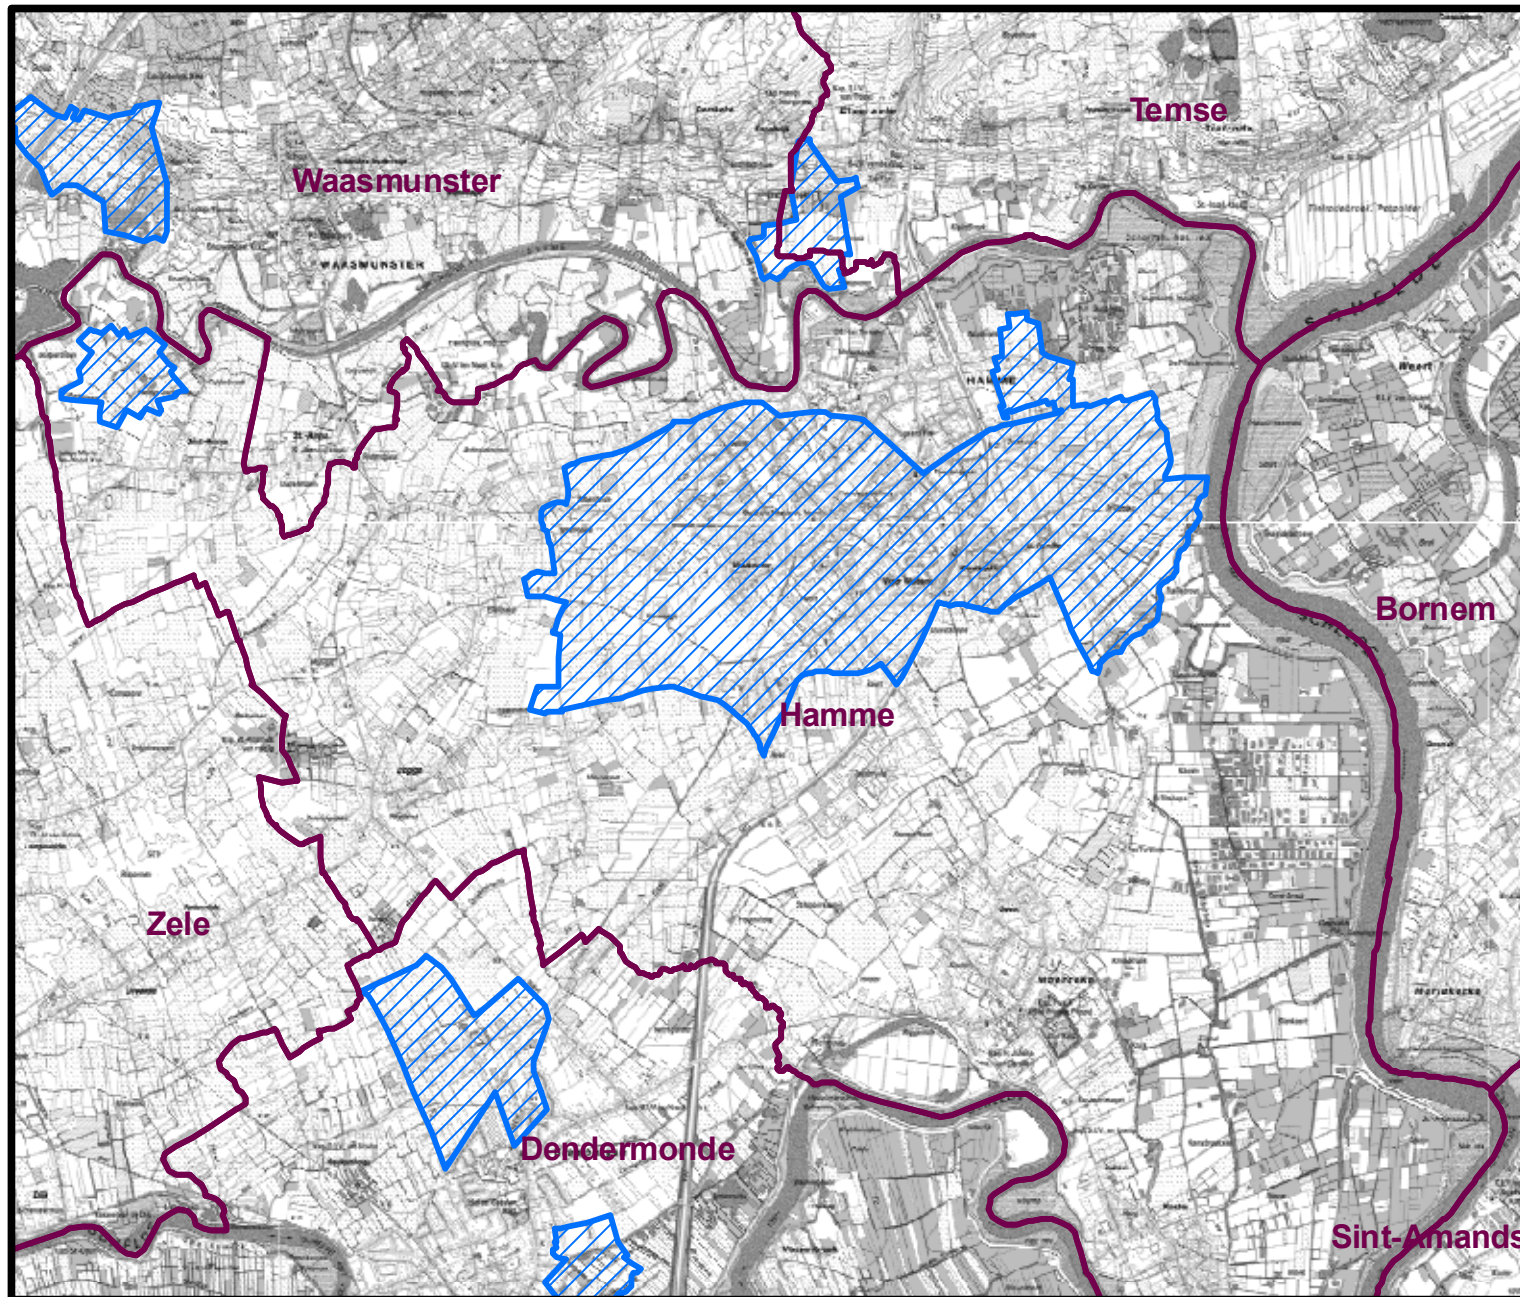

# Fosfaatverzadigde gebieden (1/01/2012) in de gemeente Hamme

## Legende

-  Gemeenten
-  Fosfaatverzadigde gebieden

1:50.000