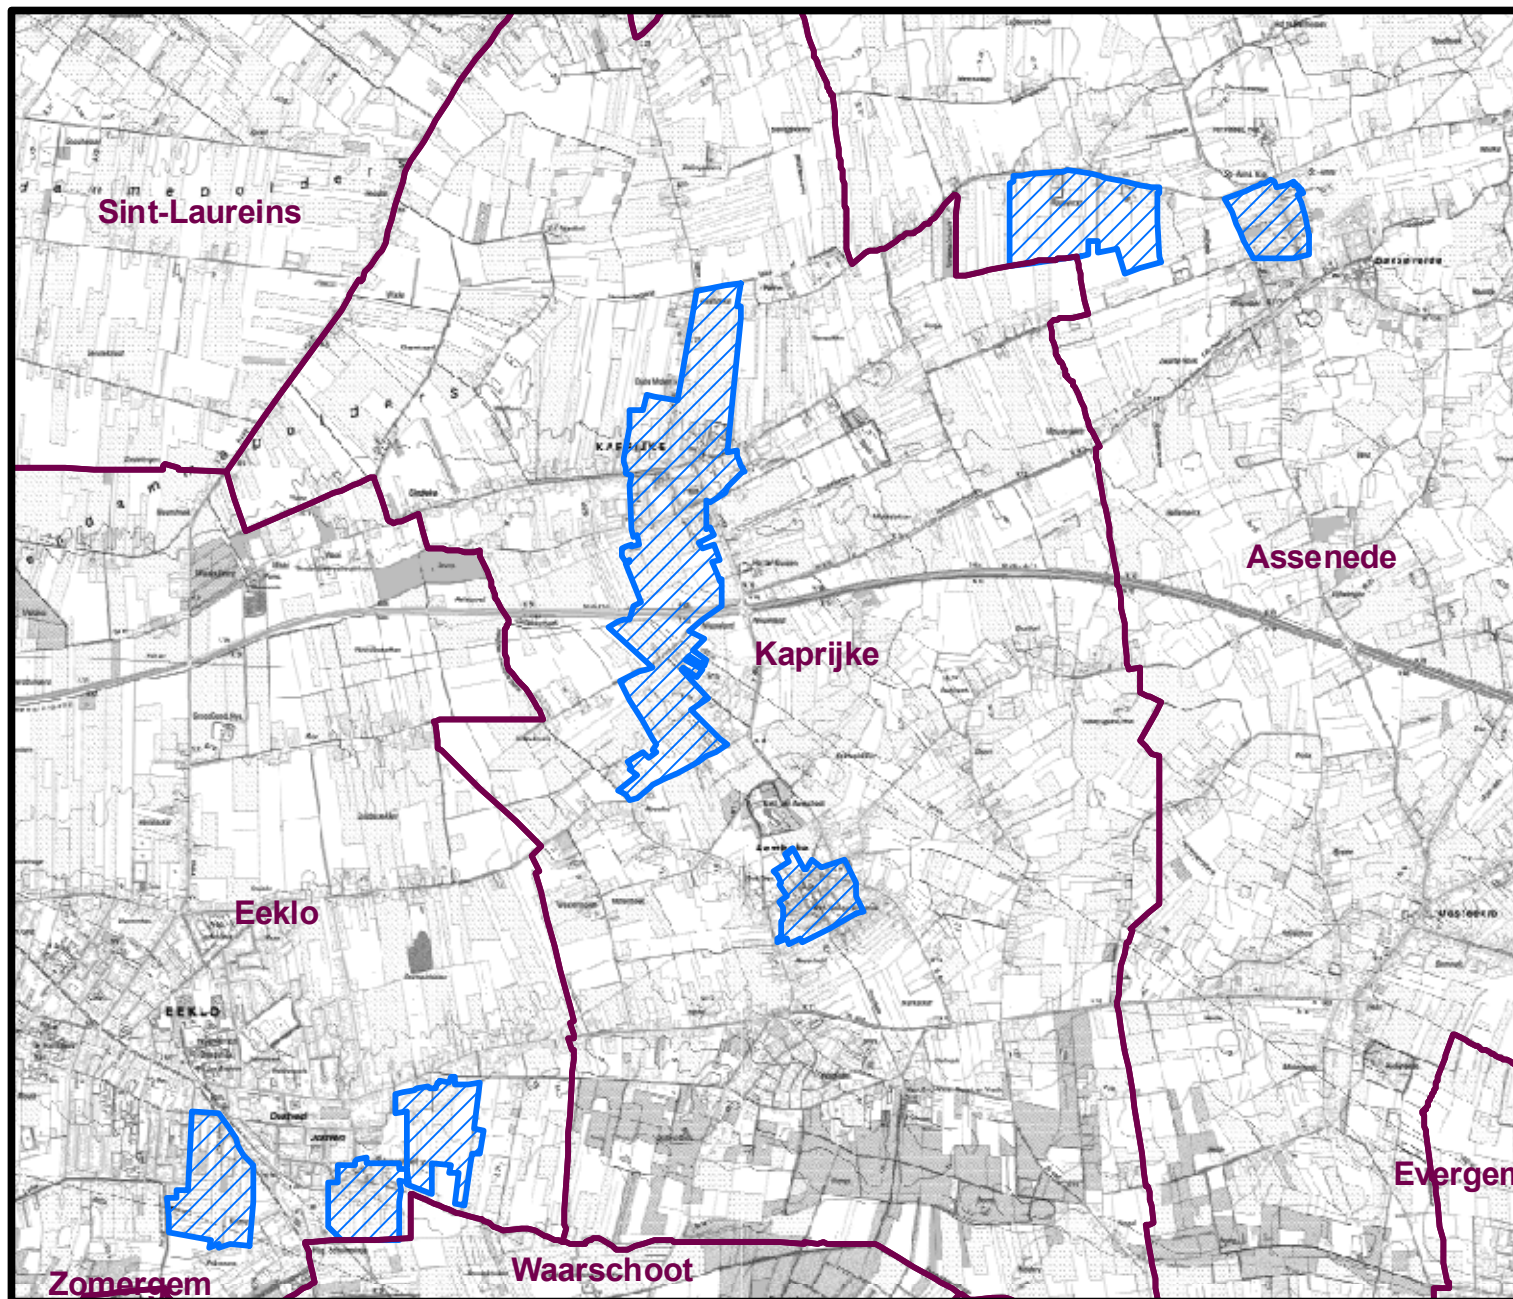

Fosfaatverzadigde gebieden (1/01/2012) in de gemeente Kaprijke

Legende

-  Gemeenten
-  Fosfaatverzadigde gebieden

1:50.000