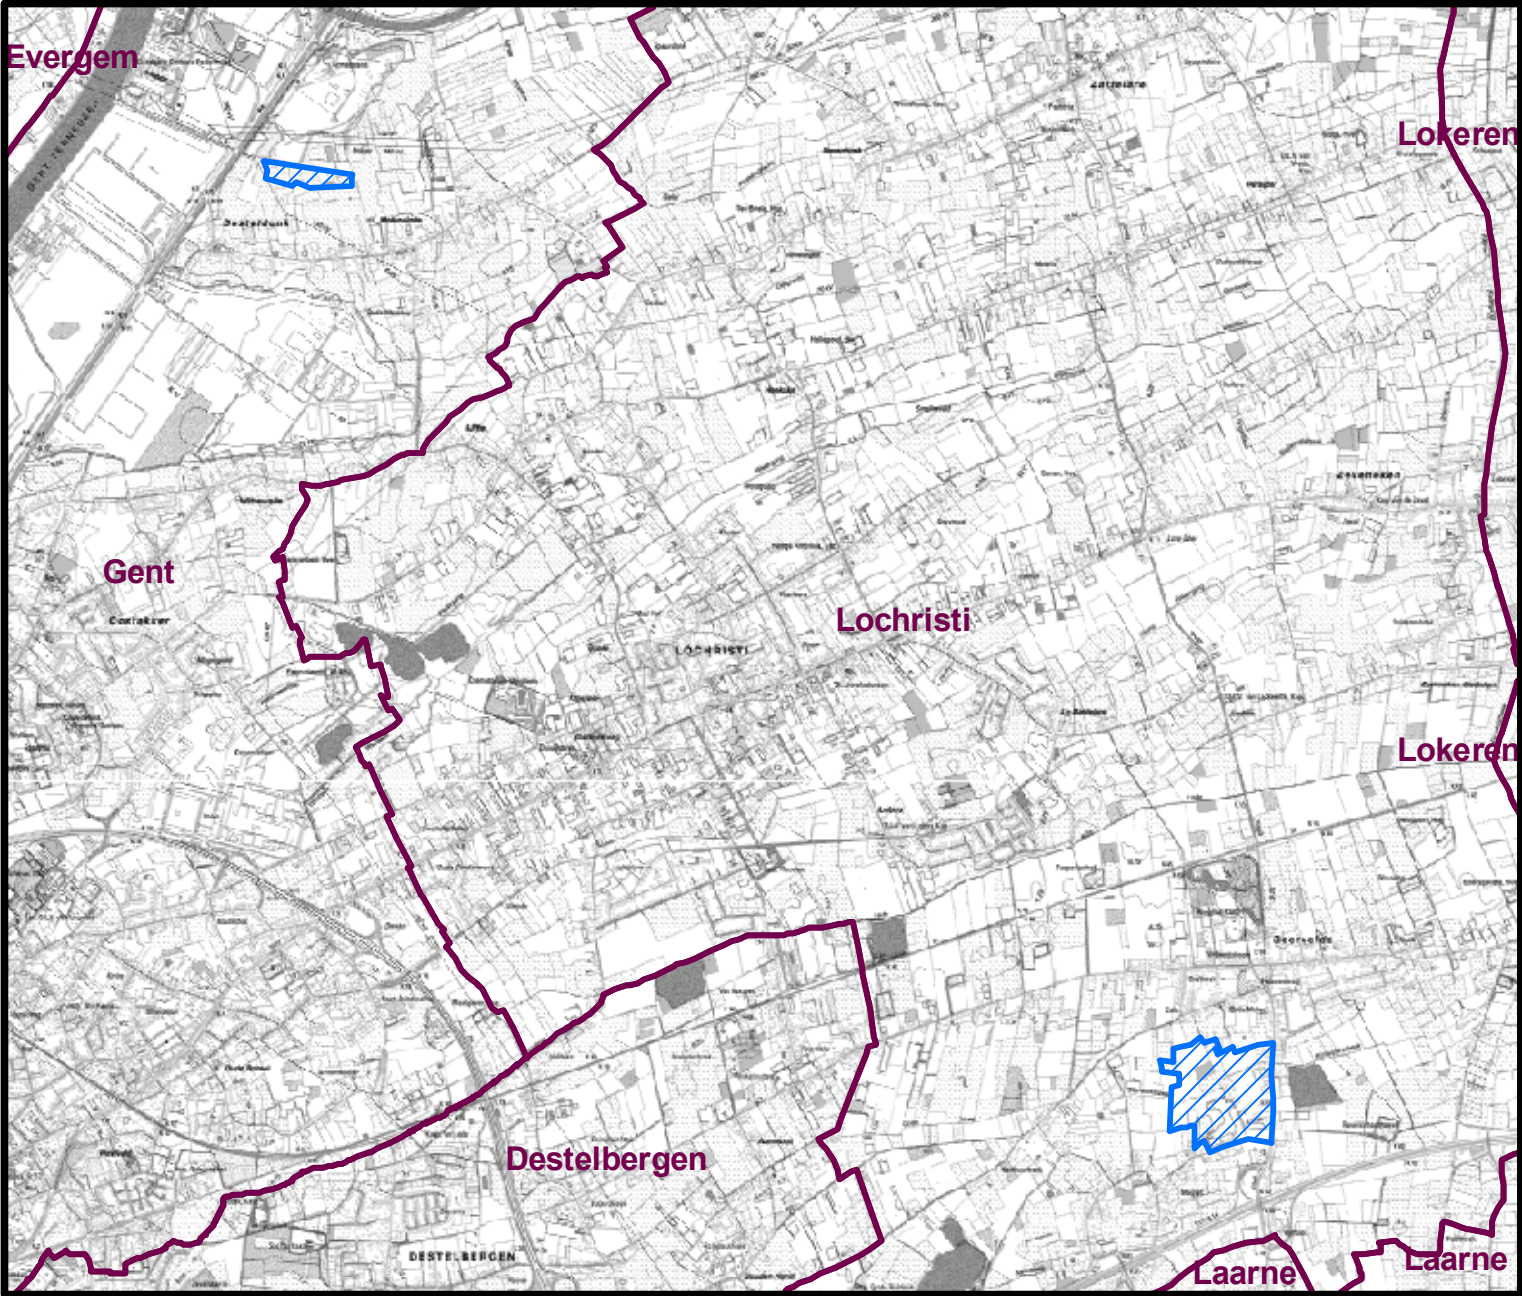

Fosfaatverzadigde gebieden (1/01/2012) in de gemeenten Lochristi, Gent deel 1

Legende

-  Gemeenten
-  Fosfaatverzadigde gebieden

1:50.000