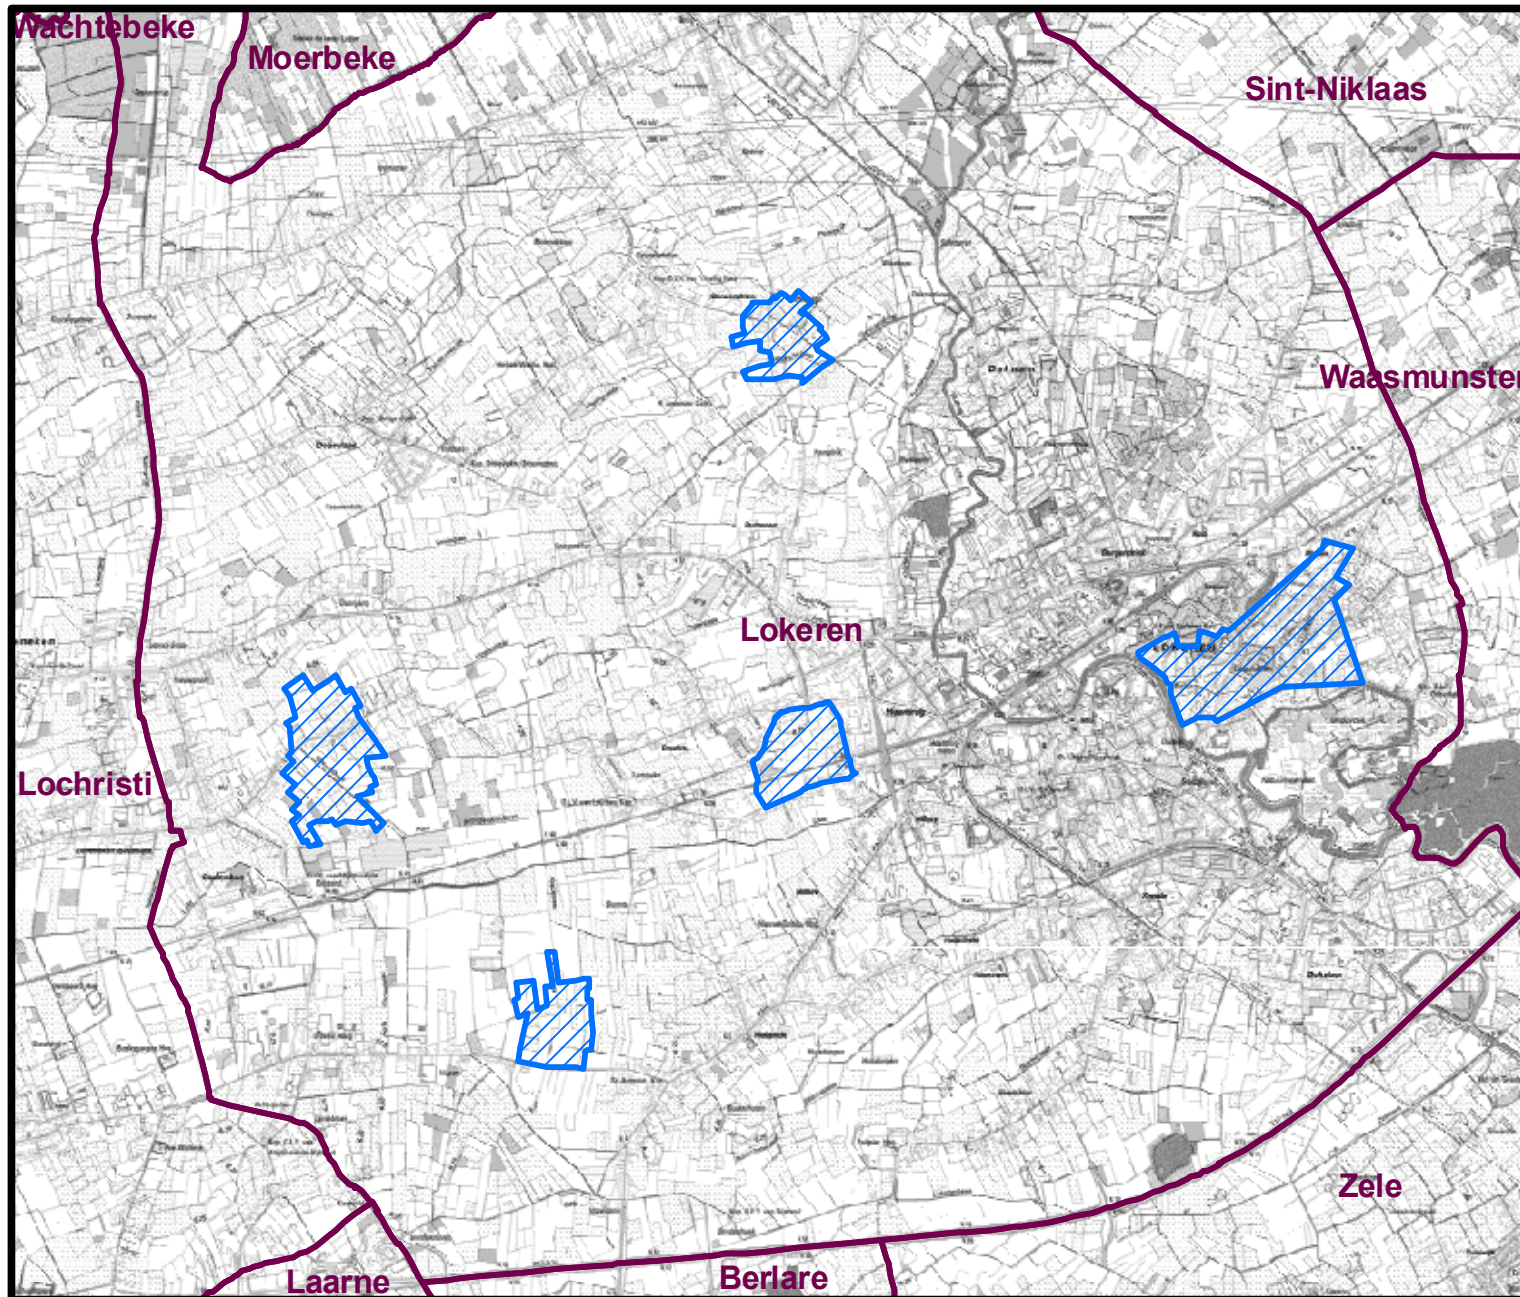

Fosfaatverzadigde gebieden (1/01/2012) in de gemeente Lokeren

Legende

-  Gemeenten
-  Fosfaatverzadigde gebieden

1:50.000