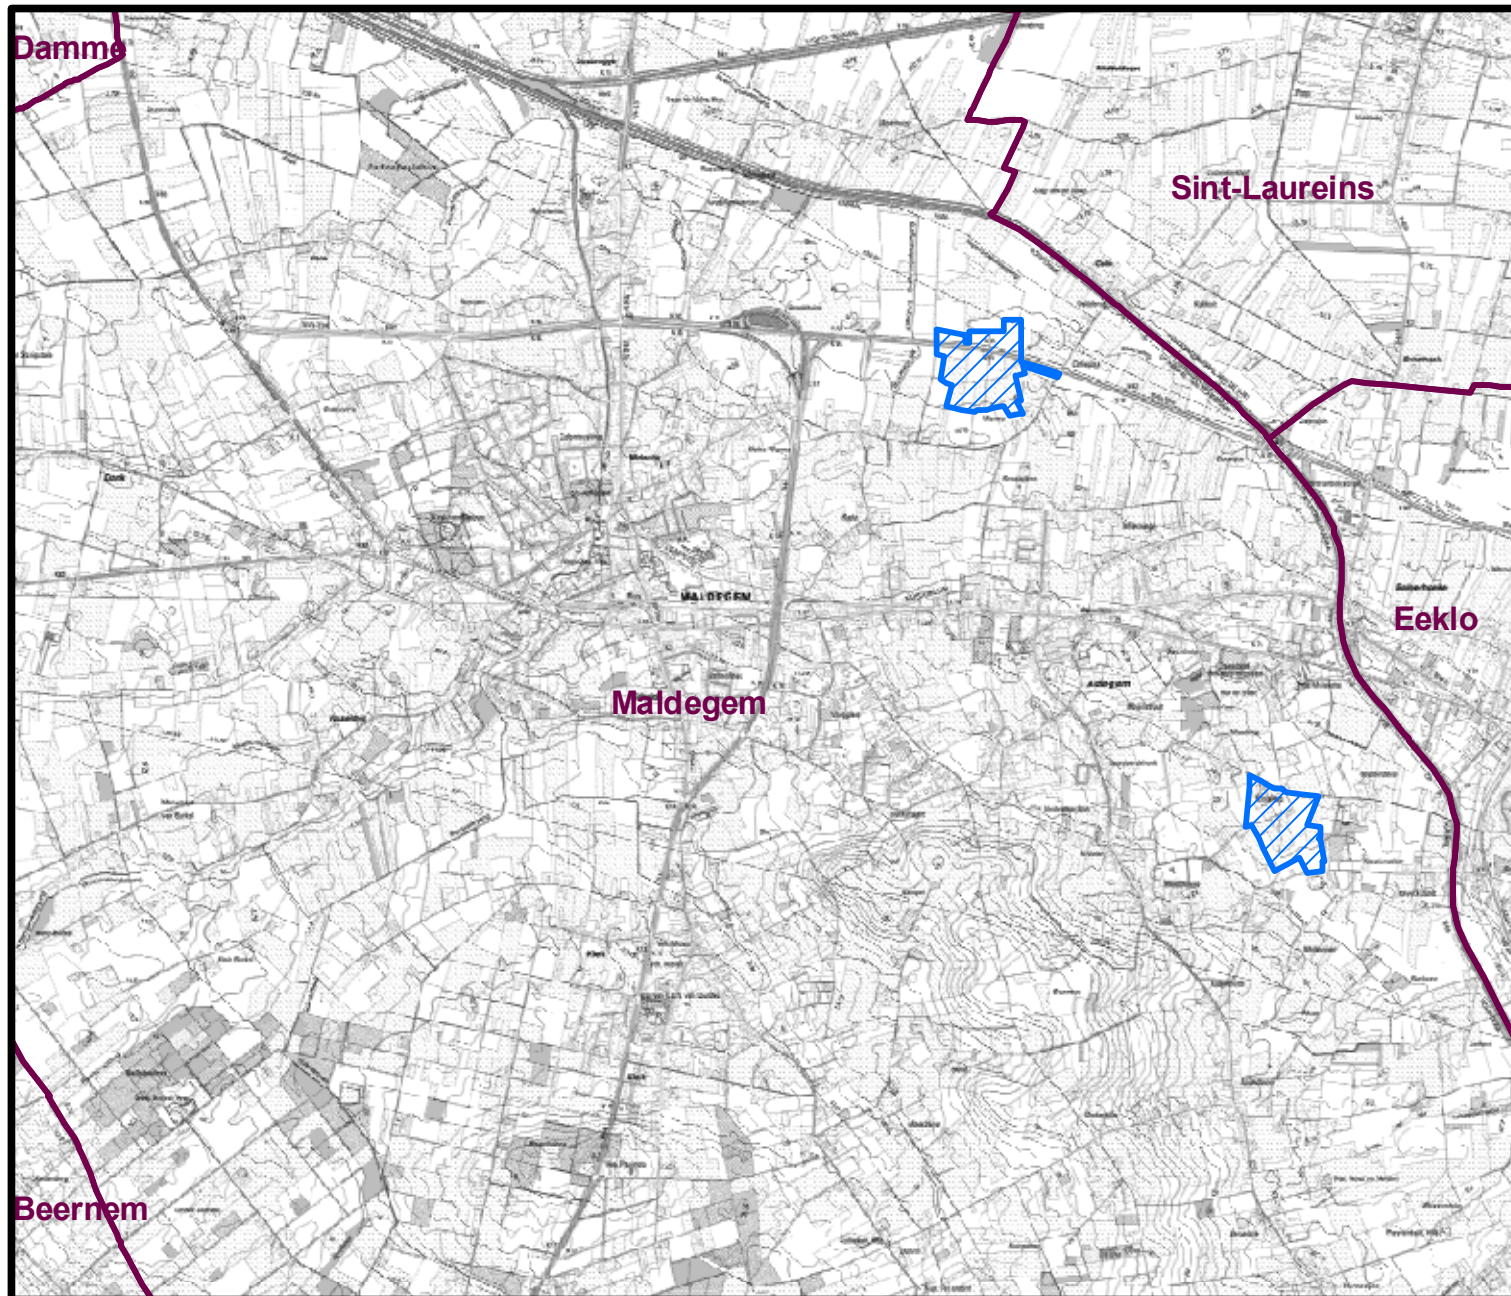

Fosfaatverzadigde gebieden (1/01/2012) in de gemeente Maldegem

Legende

-  Gemeenten
-  Fosfaatverzadigde gebieden

1:50.000