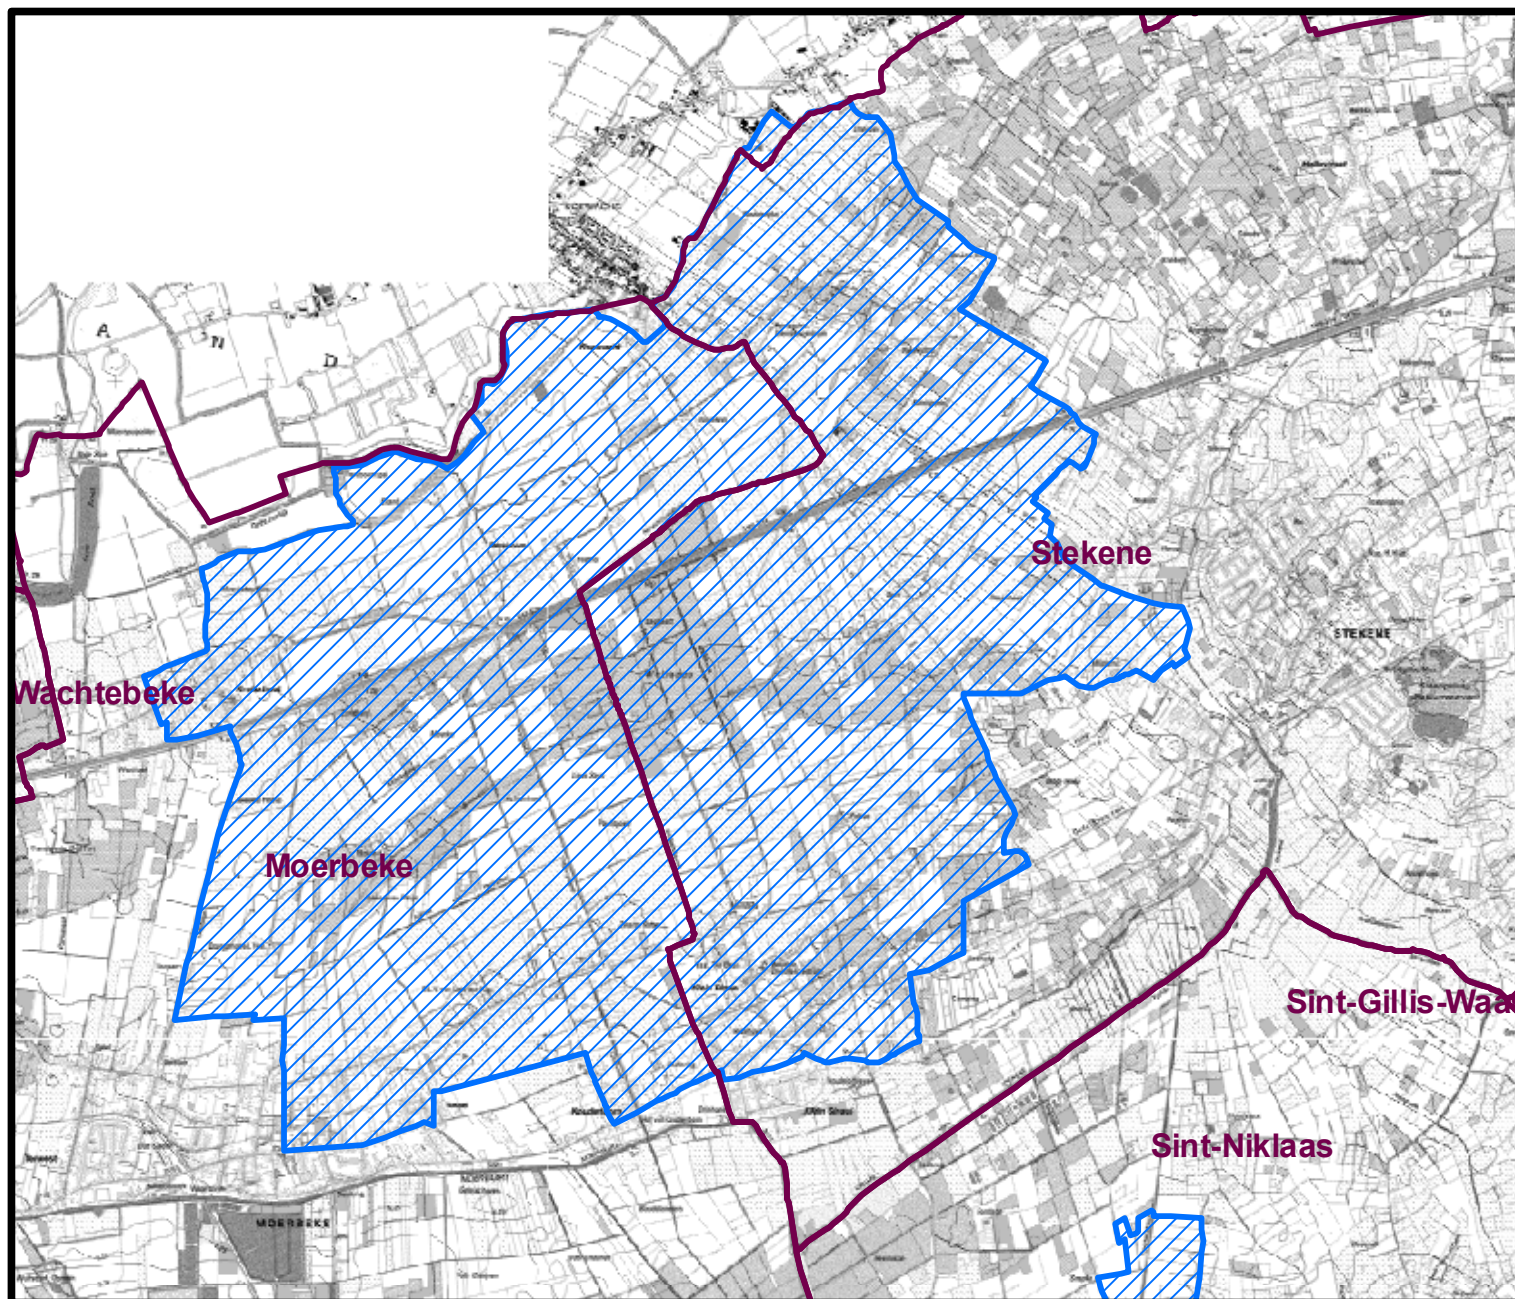

Fosfaatverzadigde gebieden (1/01/2012) in de gemeenten Moerbeke, Stekene

Legende

-  Gemeenten
-  Fosfaatverzadigde gebieden

1:50.000