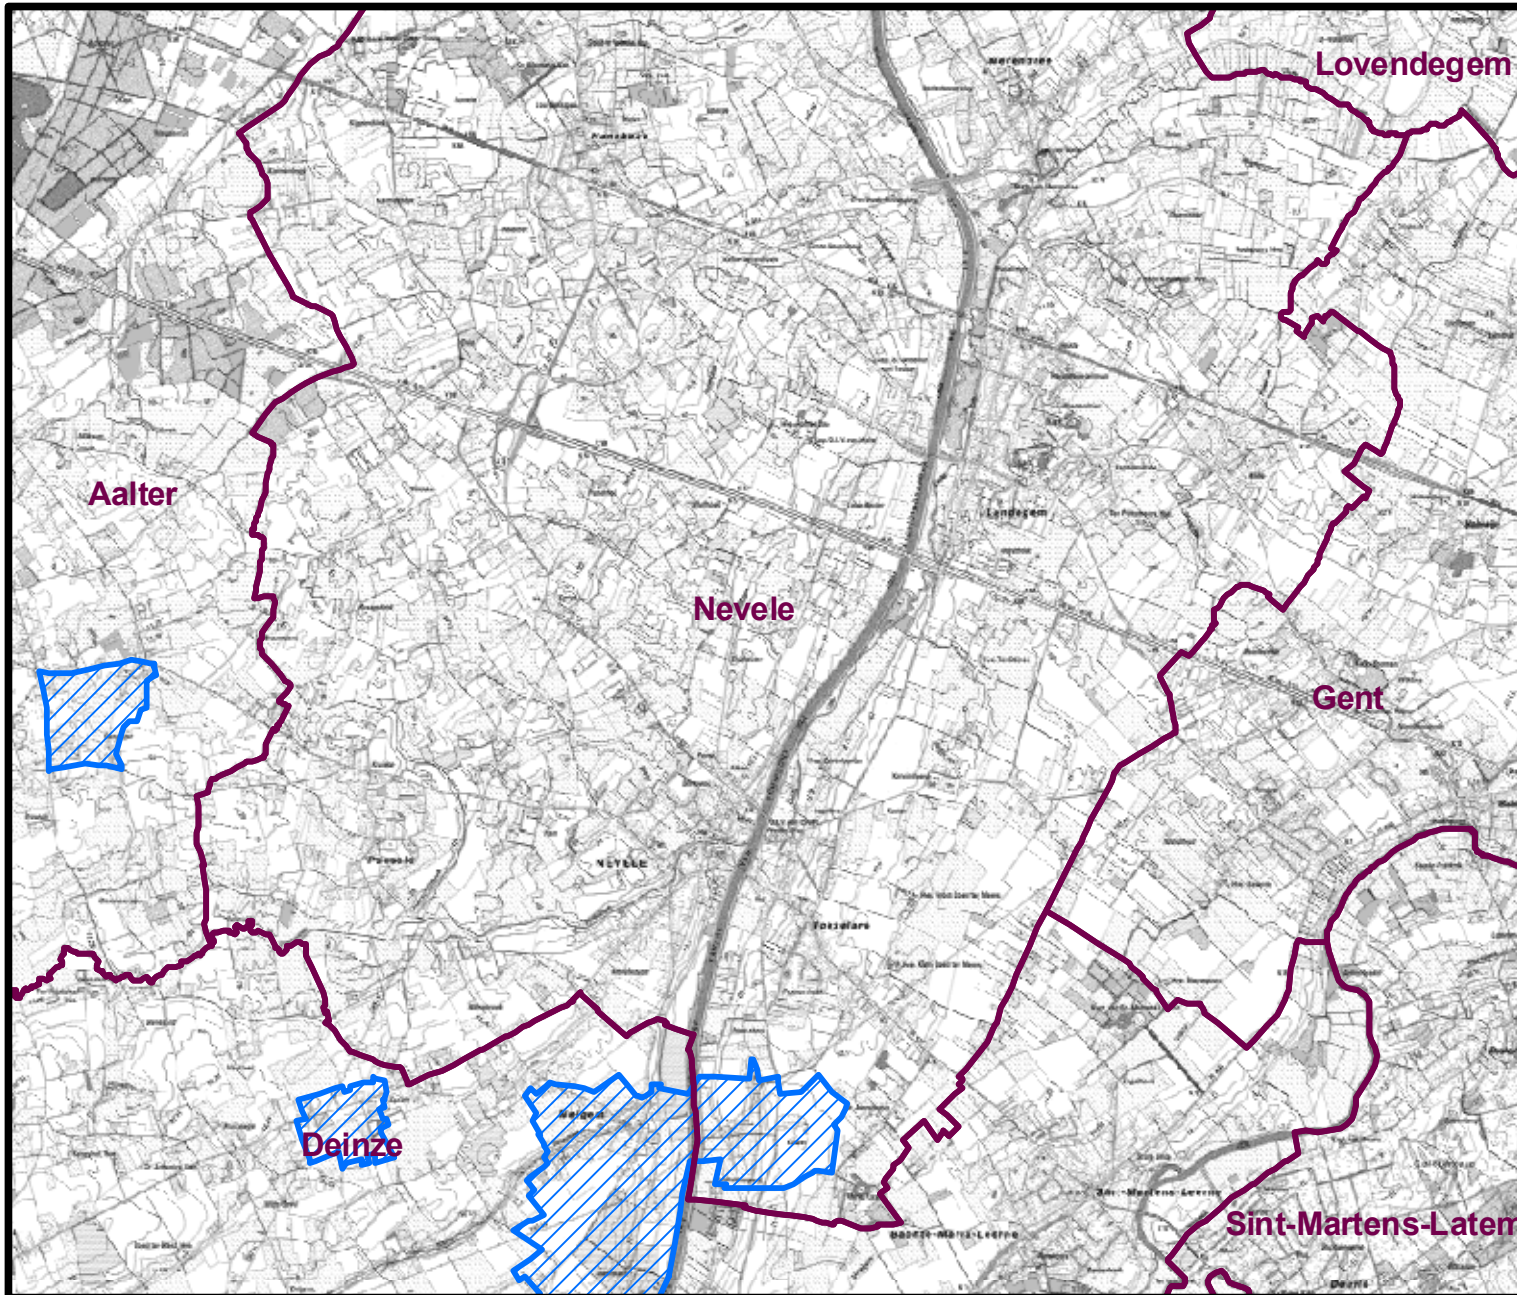

Fosfaatverzadigde gebieden (1/01/2012) in de gemeente Nevele

Legende

-  Gemeenten
-  Fosfaatverzadigde gebieden

1:50.000