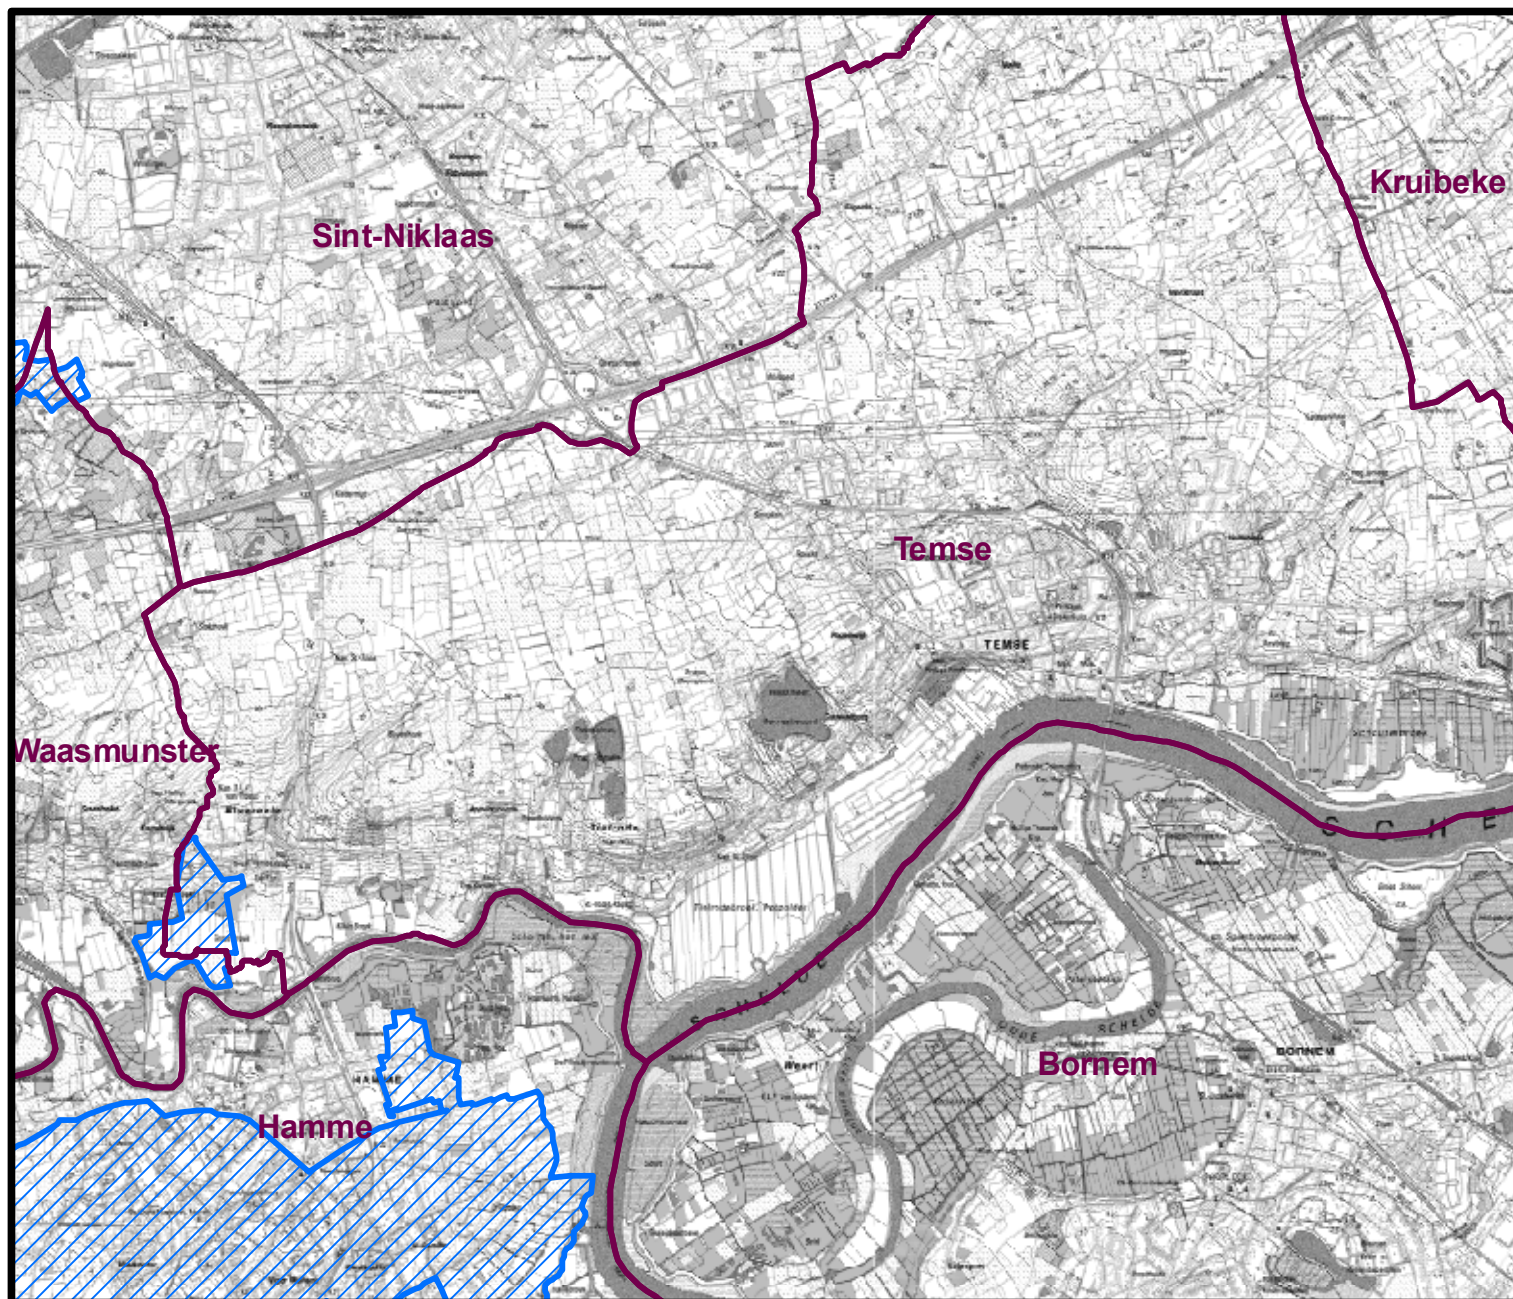

Fosfaatverzadigde gebieden (1/01/2012) in de gemeente Temse

Legende

-  Gemeenten
-  Fosfaatverzadigde gebieden

1:50.000