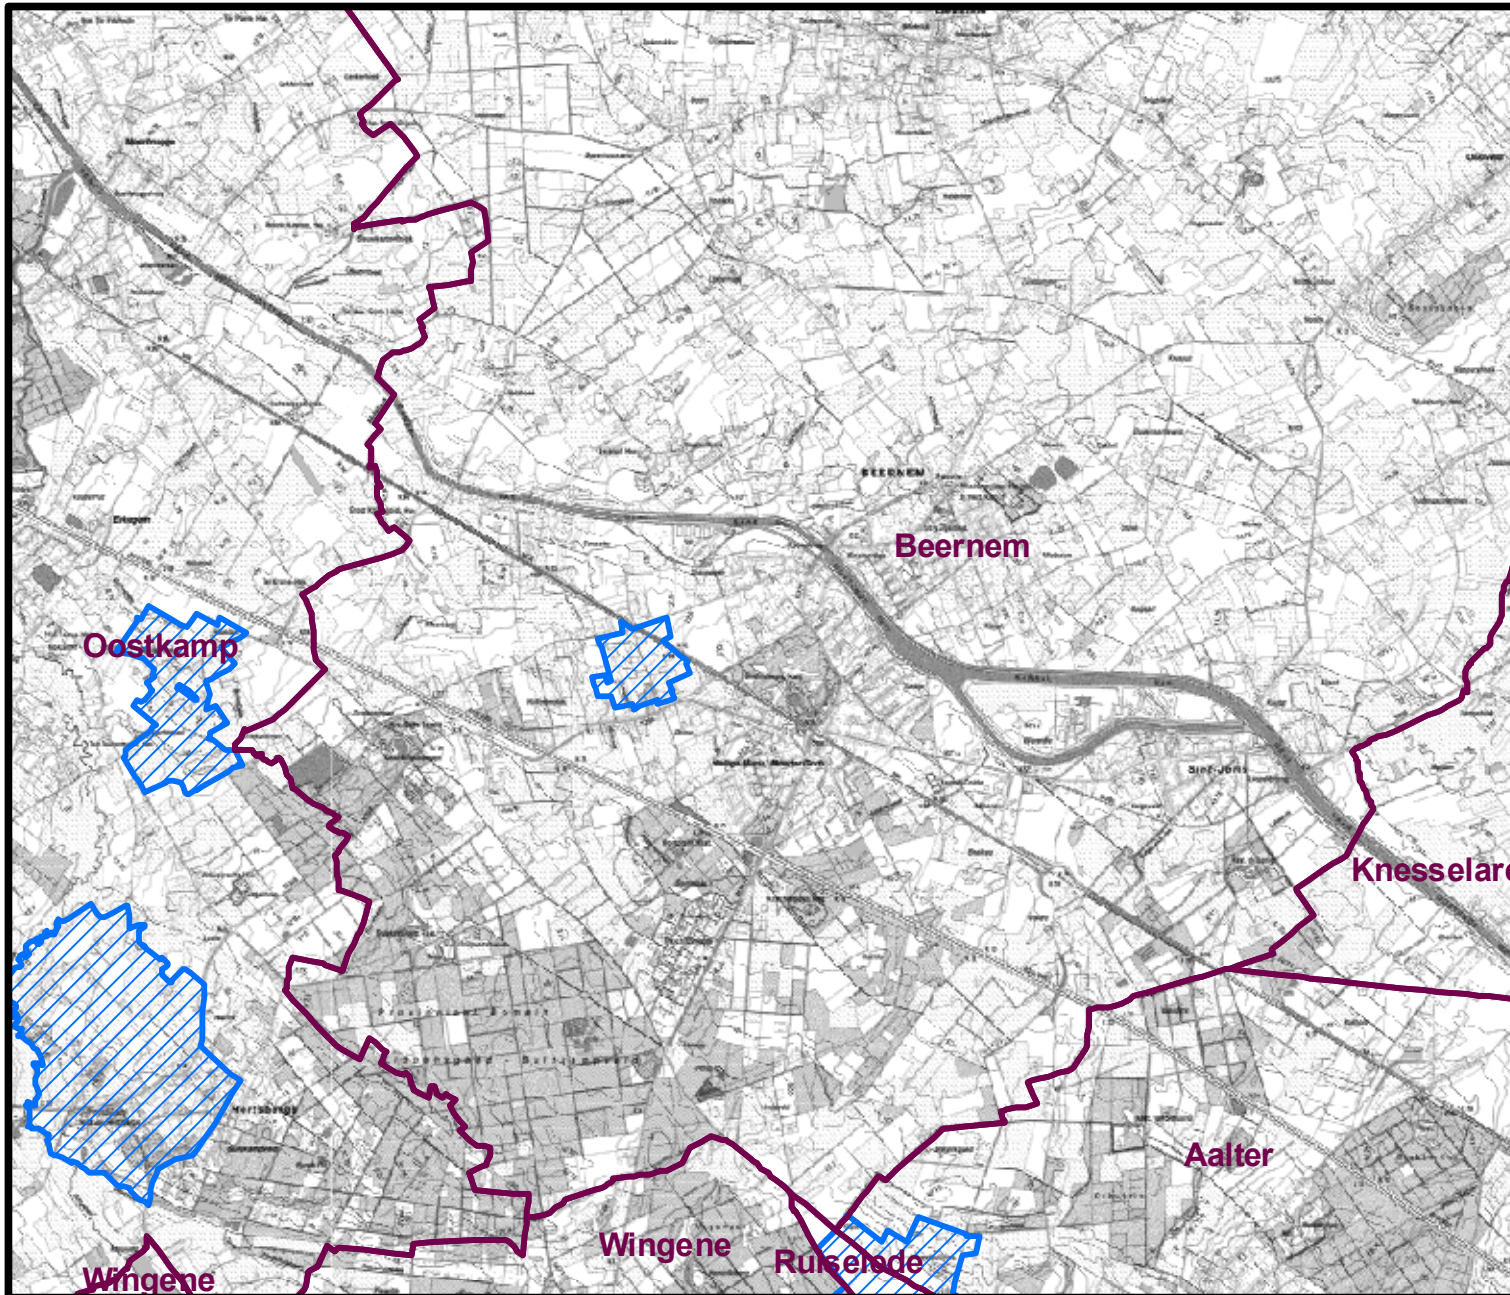

Fosfaatverzadigde gebieden (1/01/2012) in de gemeente Beernem

Legende

-  Gemeenten
-  Fosfaatverzadigde gebieden

1:50.000