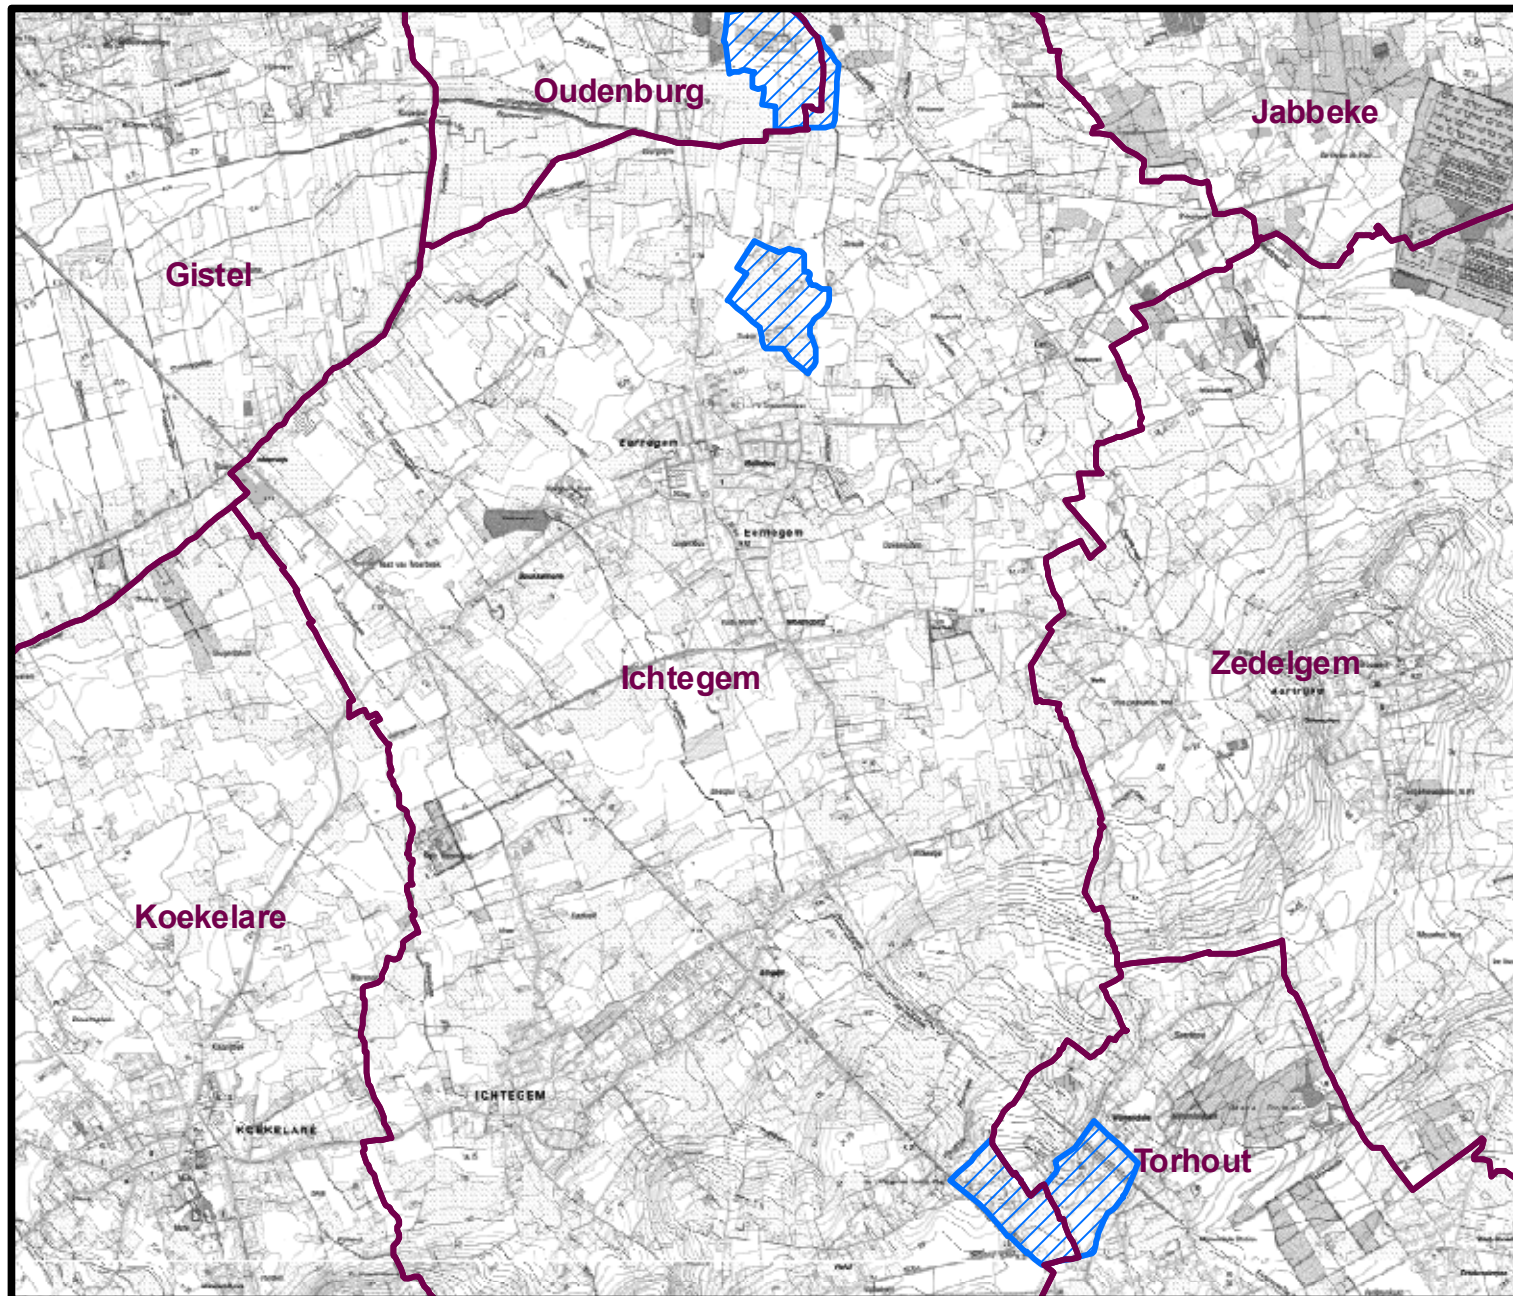

Fosfaatverzadigde gebieden (1/01/2012) in de gemeente Ichtegem

Legende

-  Gemeenten
-  Fosfaatverzadigde gebieden

1:50.000