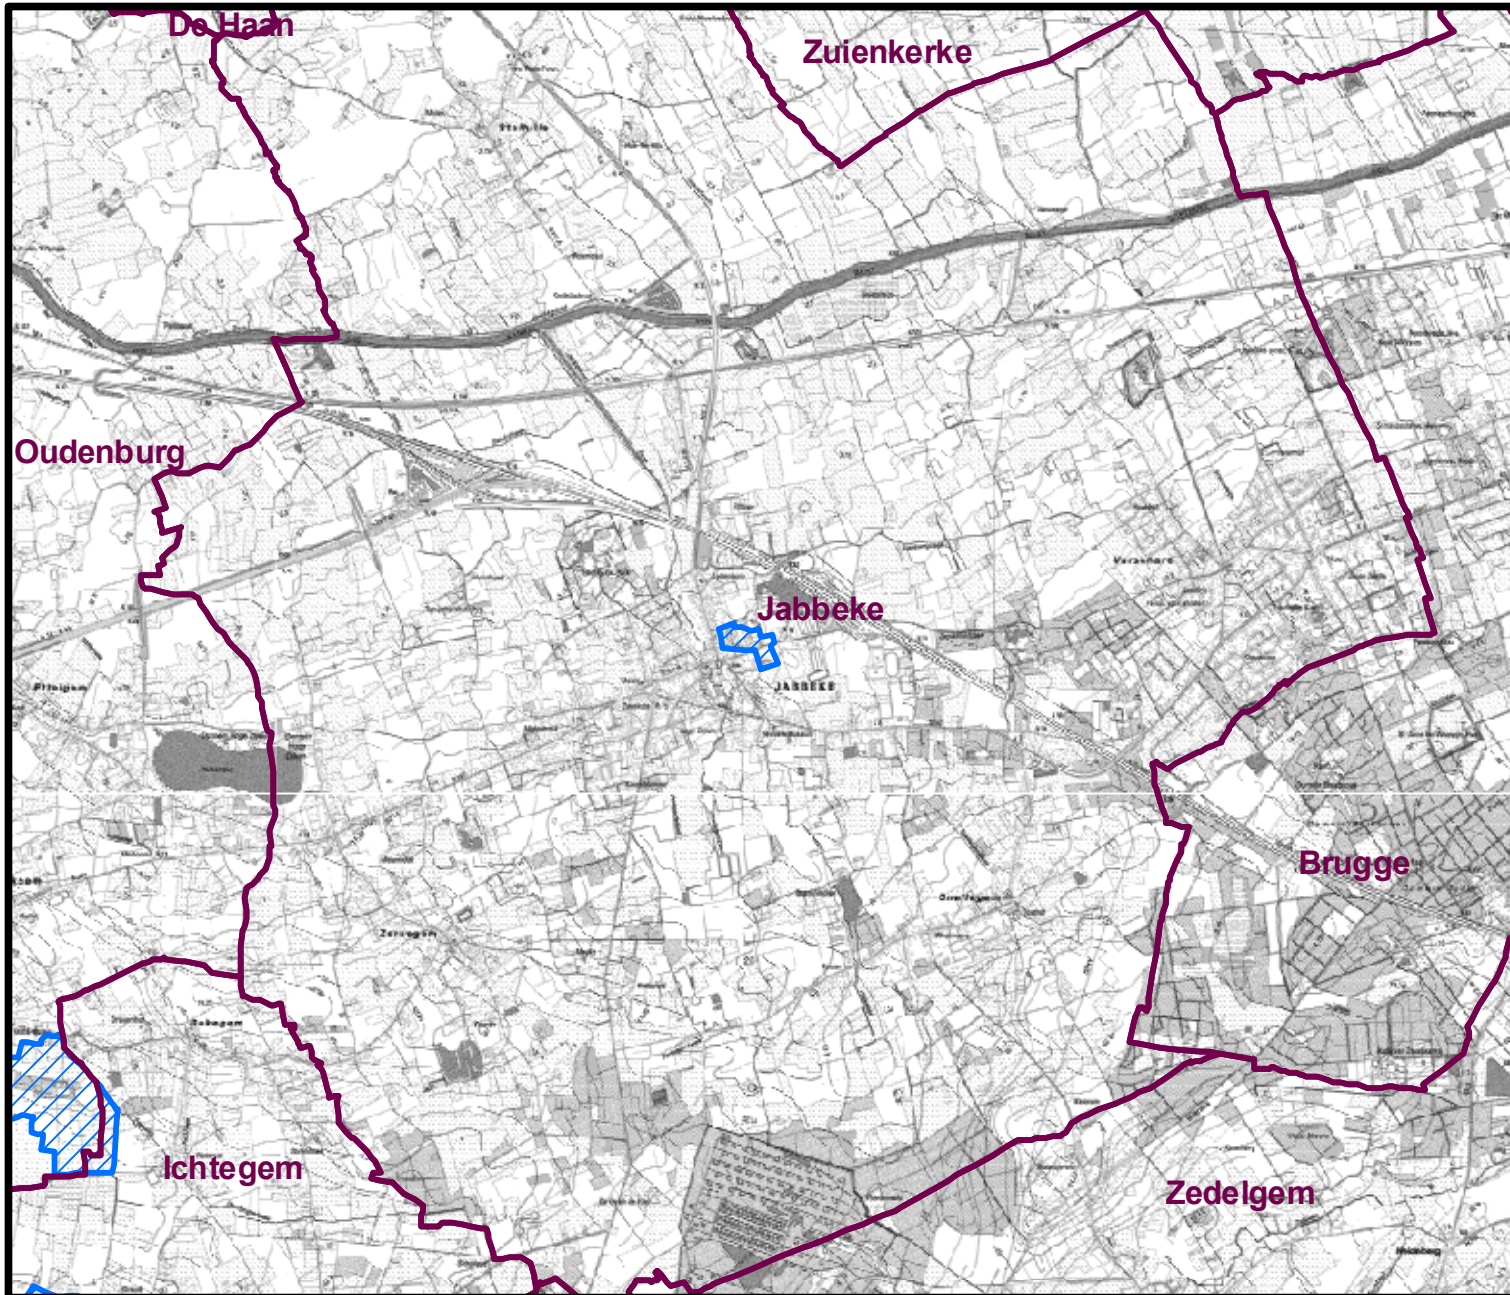

Fosfaatverzadigde gebieden (1/01/2012) in de gemeente Jabbeke

Legende

-  Gemeenten
-  Fosfaatverzadigde gebieden

1:50.000