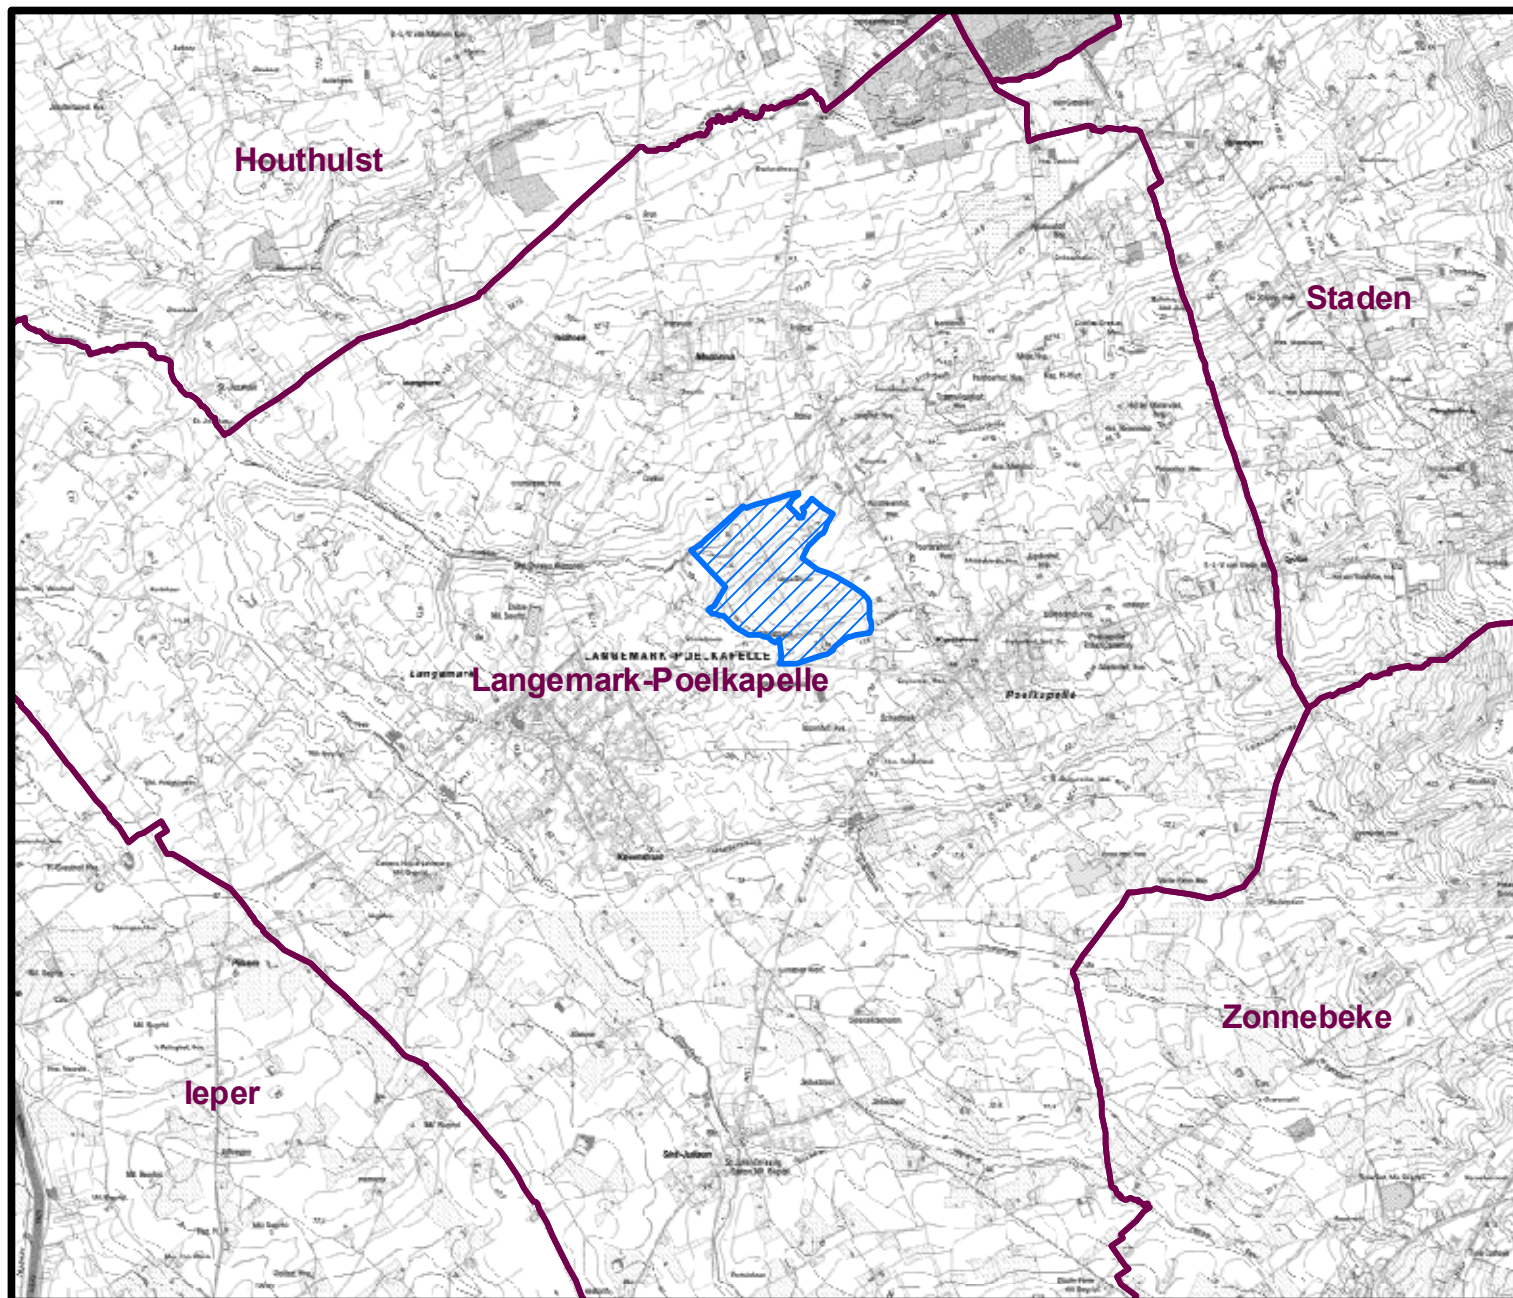

# Fosfaatverzadigde gebieden (1/01/2012) in de gemeente Langemark - Poelkapelle

## Legende

-  Gemeenten
-  Fosfaatverzadigde gebieden

1:50.000