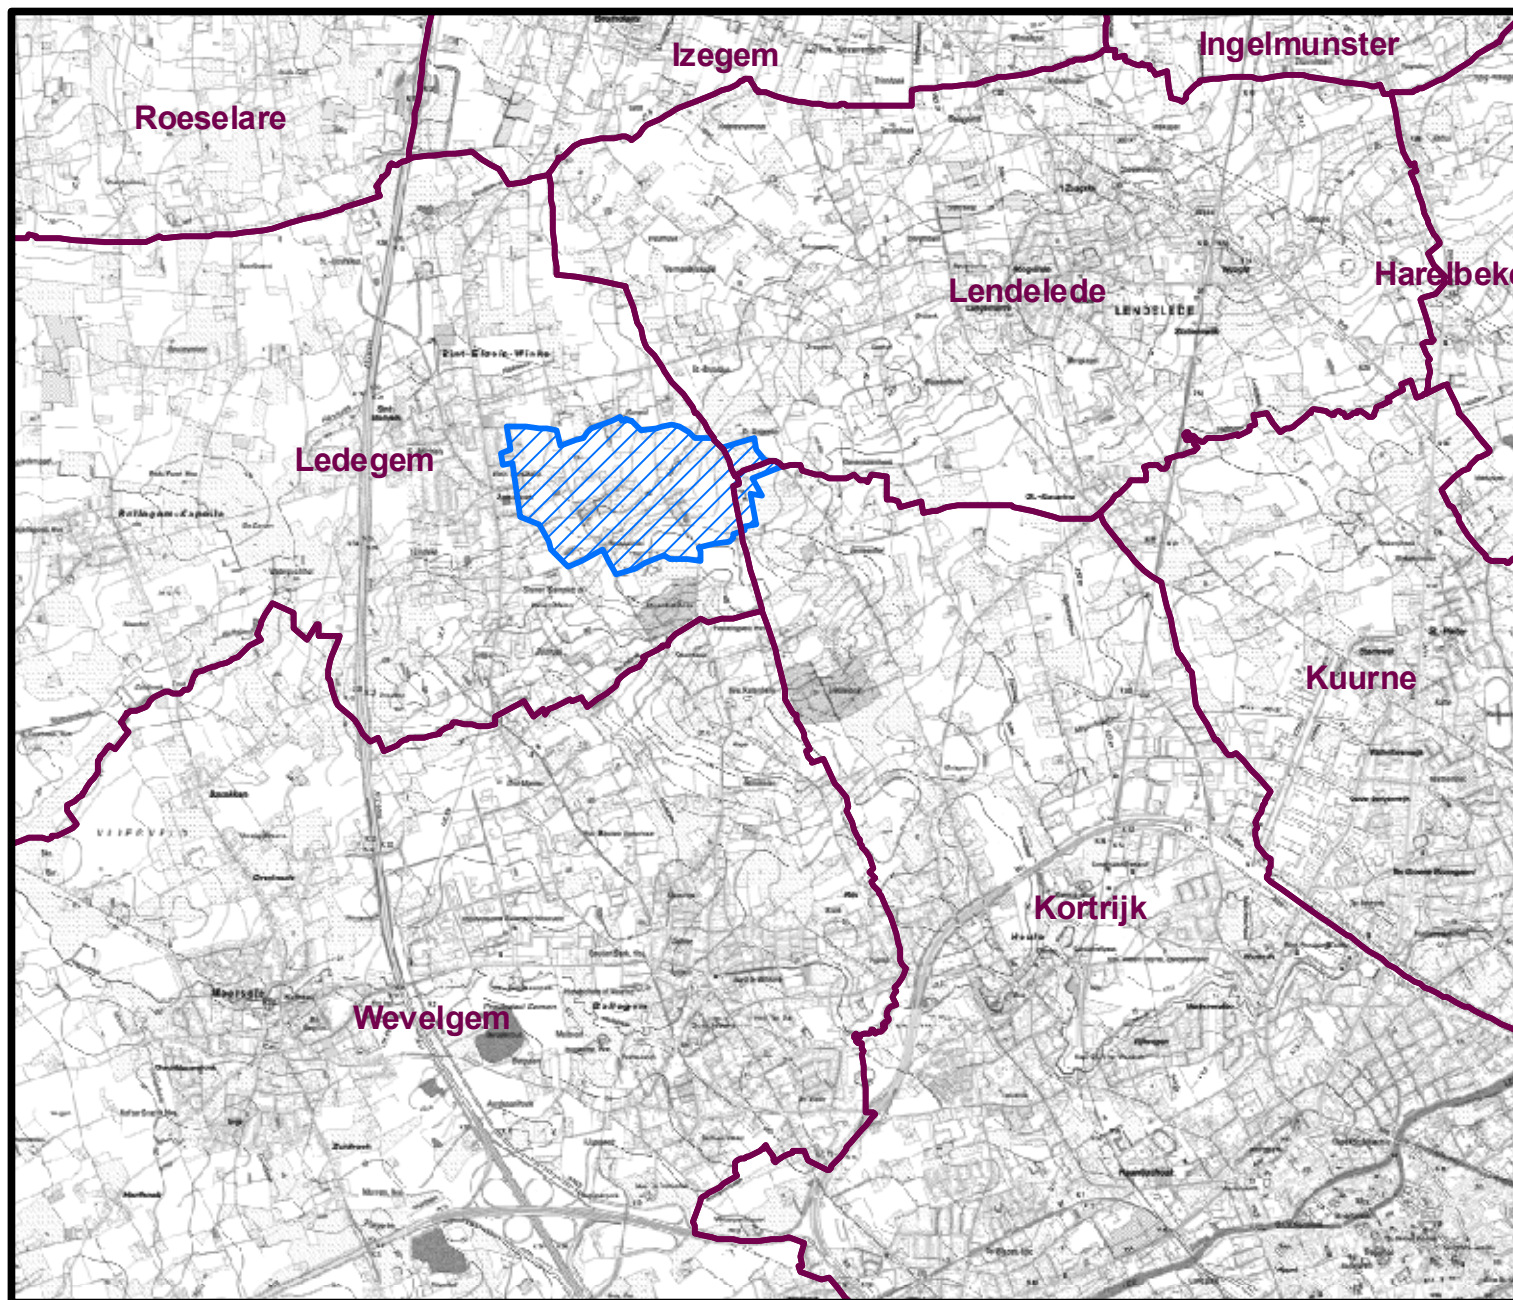

Fosfaatverzadigde gebieden (1/01/2012) in de gemeenten Ledegem, Lendelede, Kortrijk

Legende

-  Gemeenten
-  Fosfaatverzadigde gebieden

1:50.000