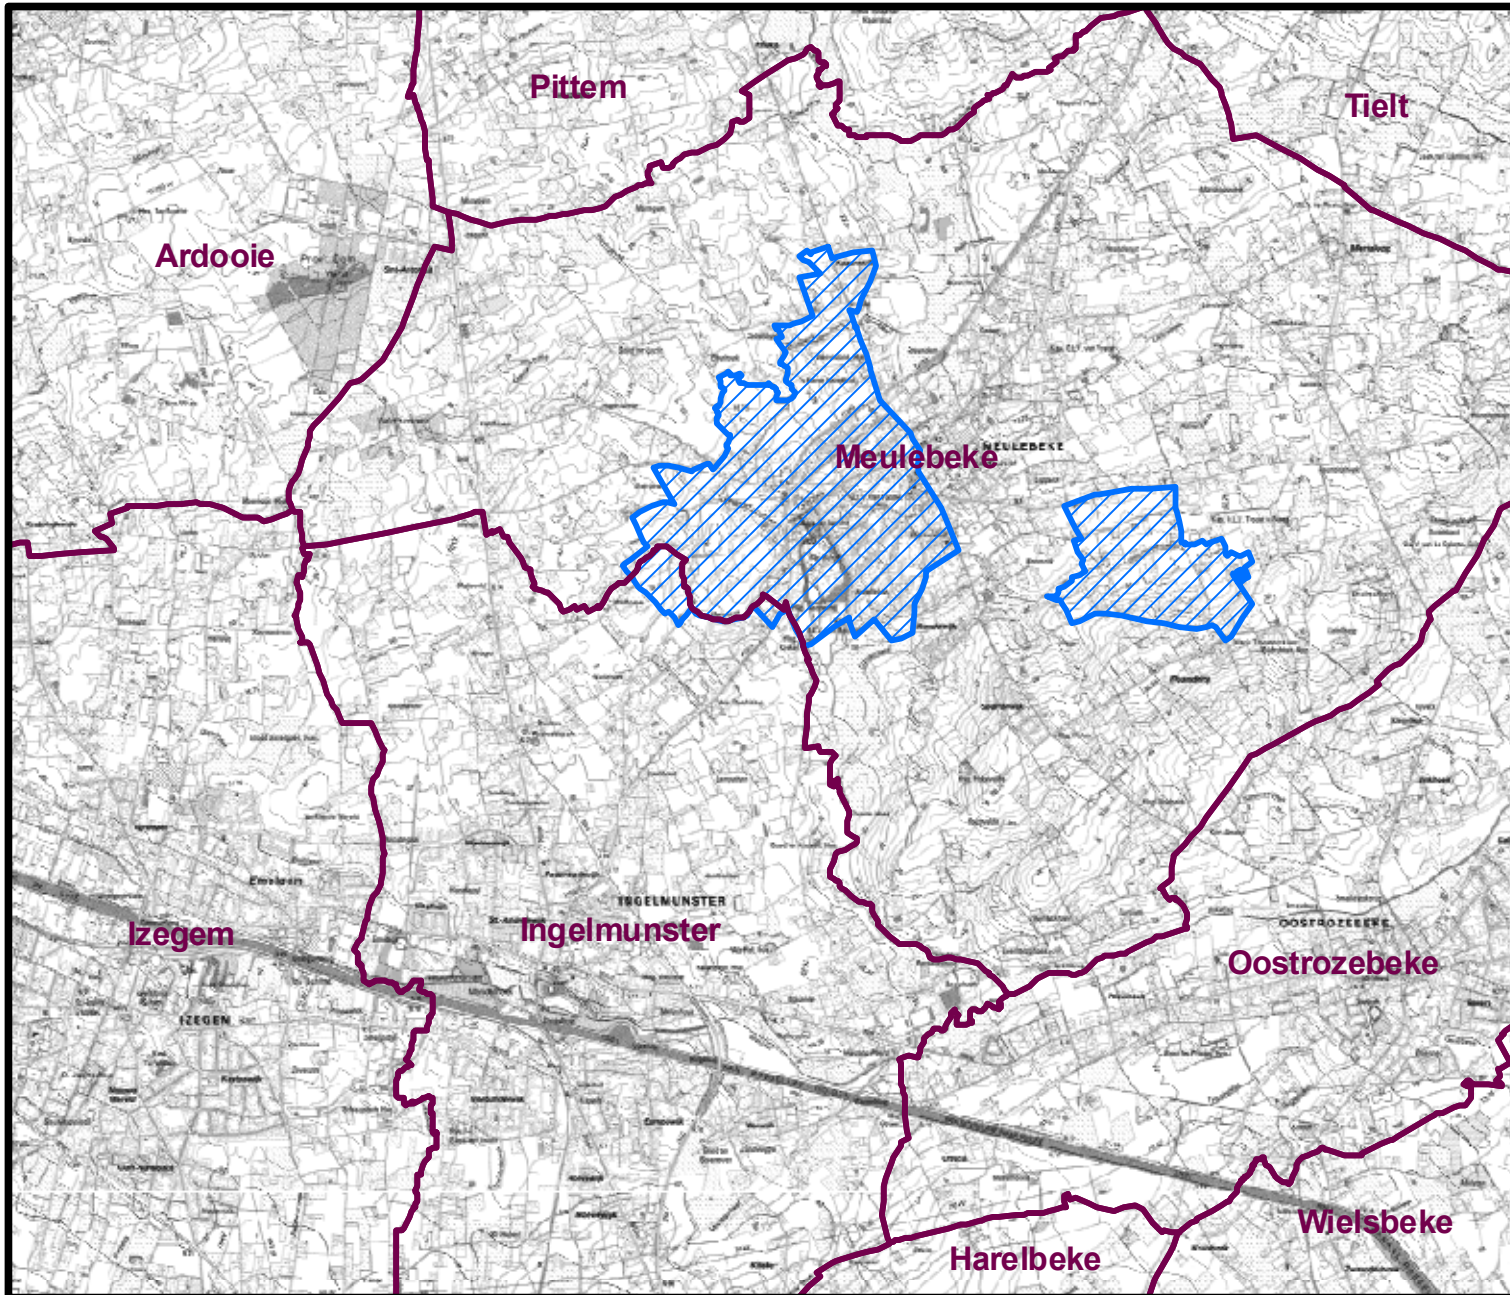

Fosfaatverzadigde gebieden (1/01/2012) in de gemeenten Meulebeke, Ingelmunster

Legende

-  Gemeenten
-  Fosfaatverzadigde gebieden

1:50.000