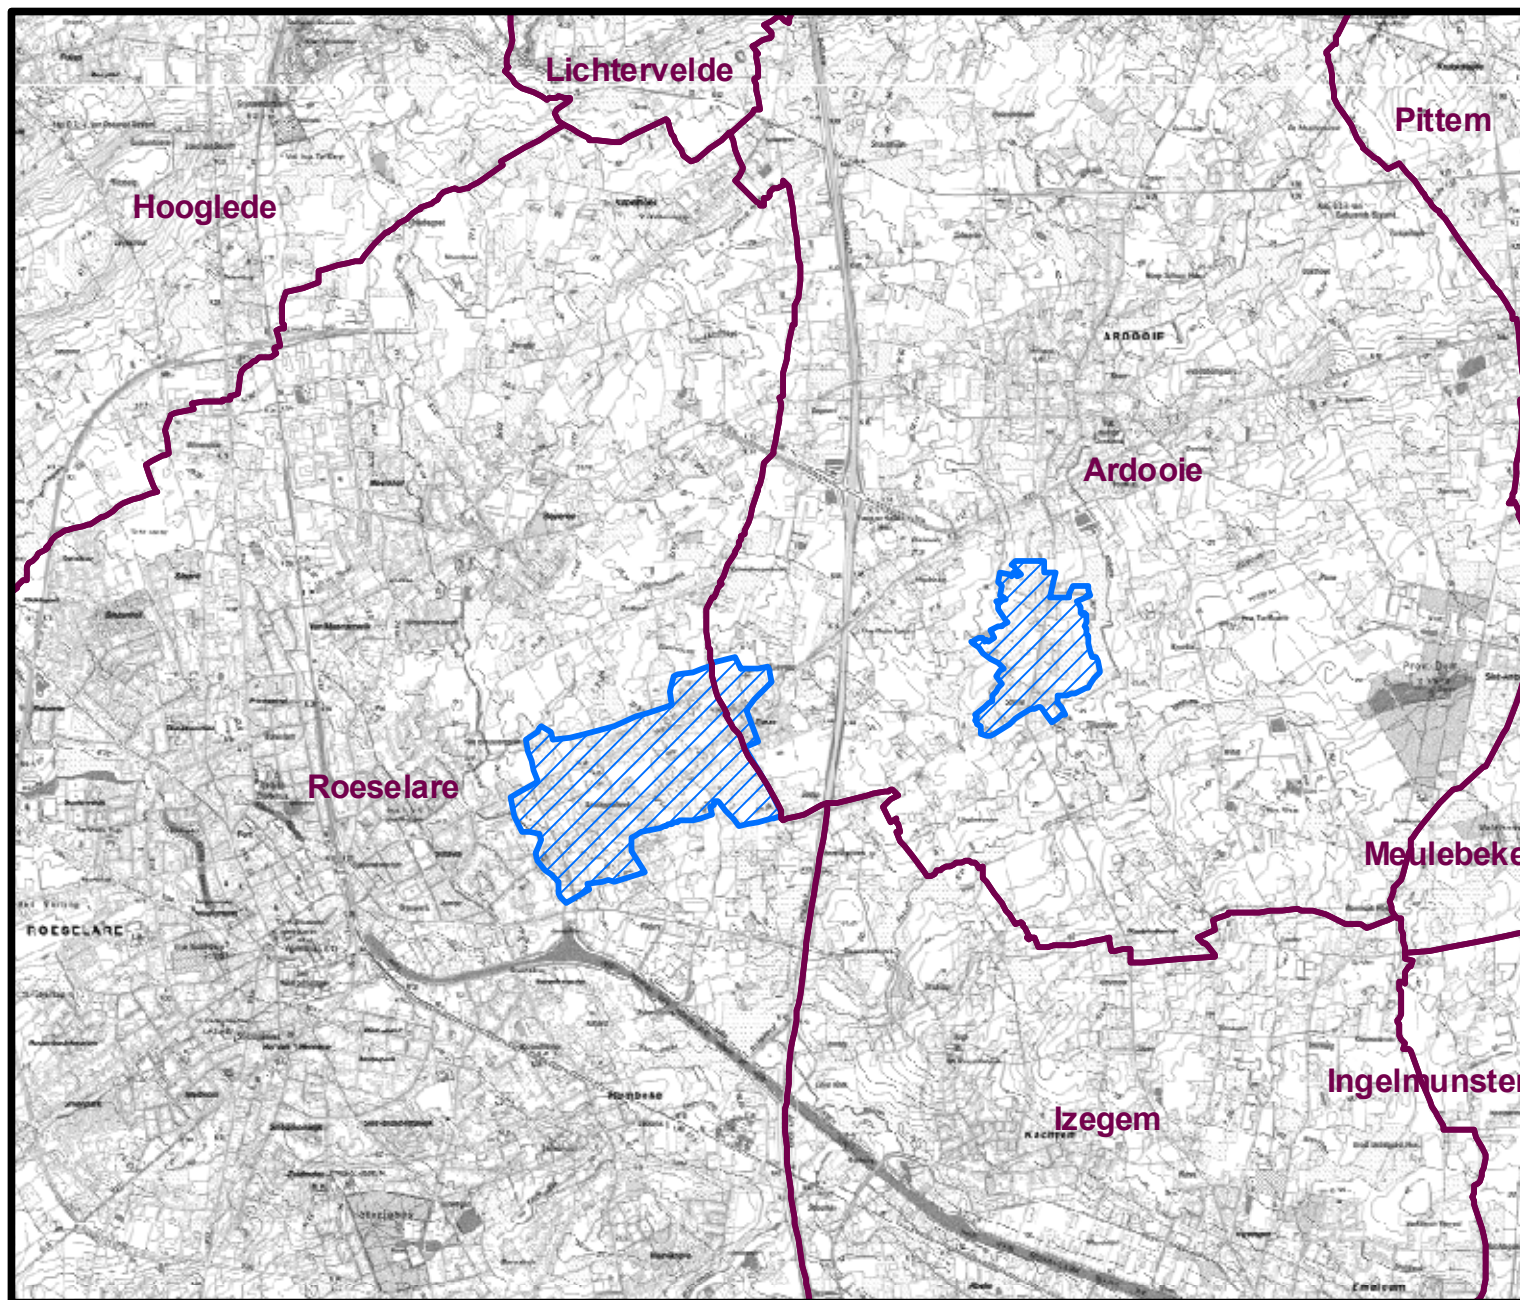

Fosfaatverzadigde gebieden (1/01/2012) in de gemeenten Roeselare, Ardooië

Legende

-  Gemeenten
-  Fosfaatverzadigde gebieden

1:50.000