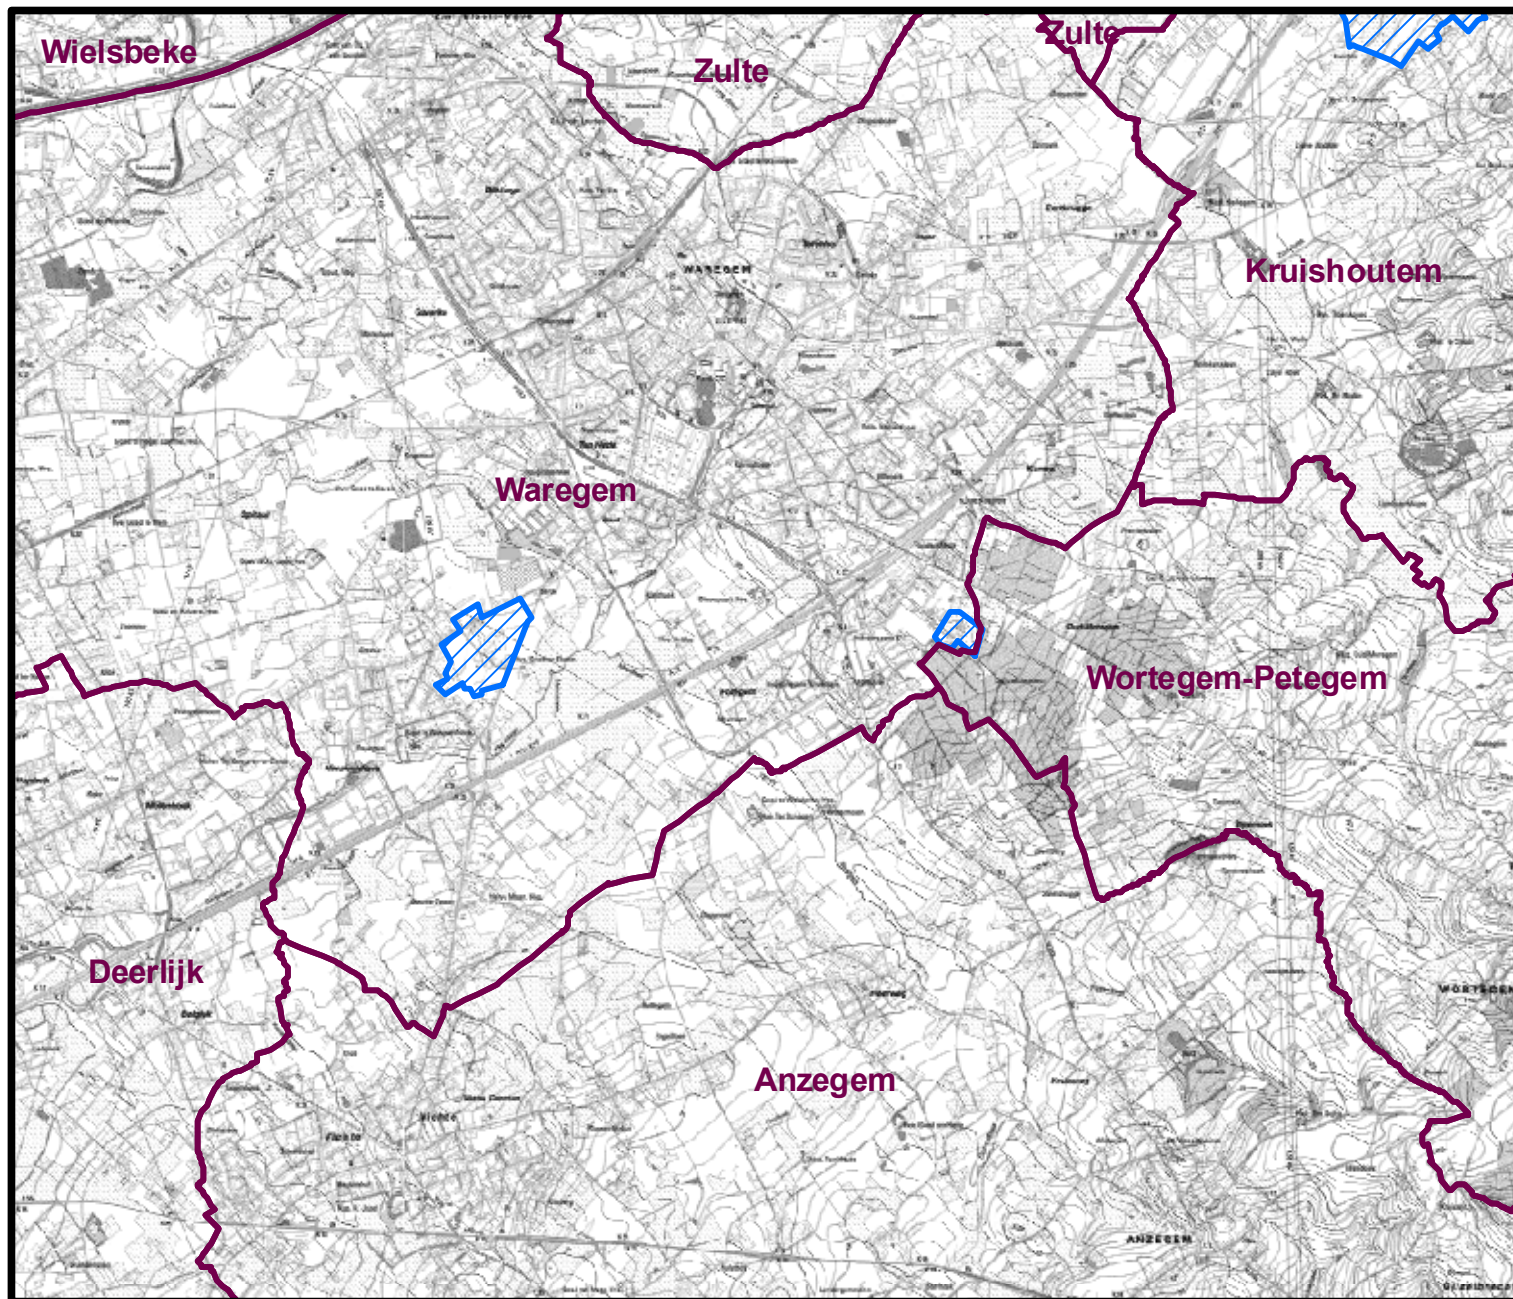

Fosfaatverzadigde gebieden (1/01/2012) in de gemeenten Waregem, Wortegem-Petegem

Legende

-  Gemeenten
-  Fosfaatverzadigde gebieden

1:50.000