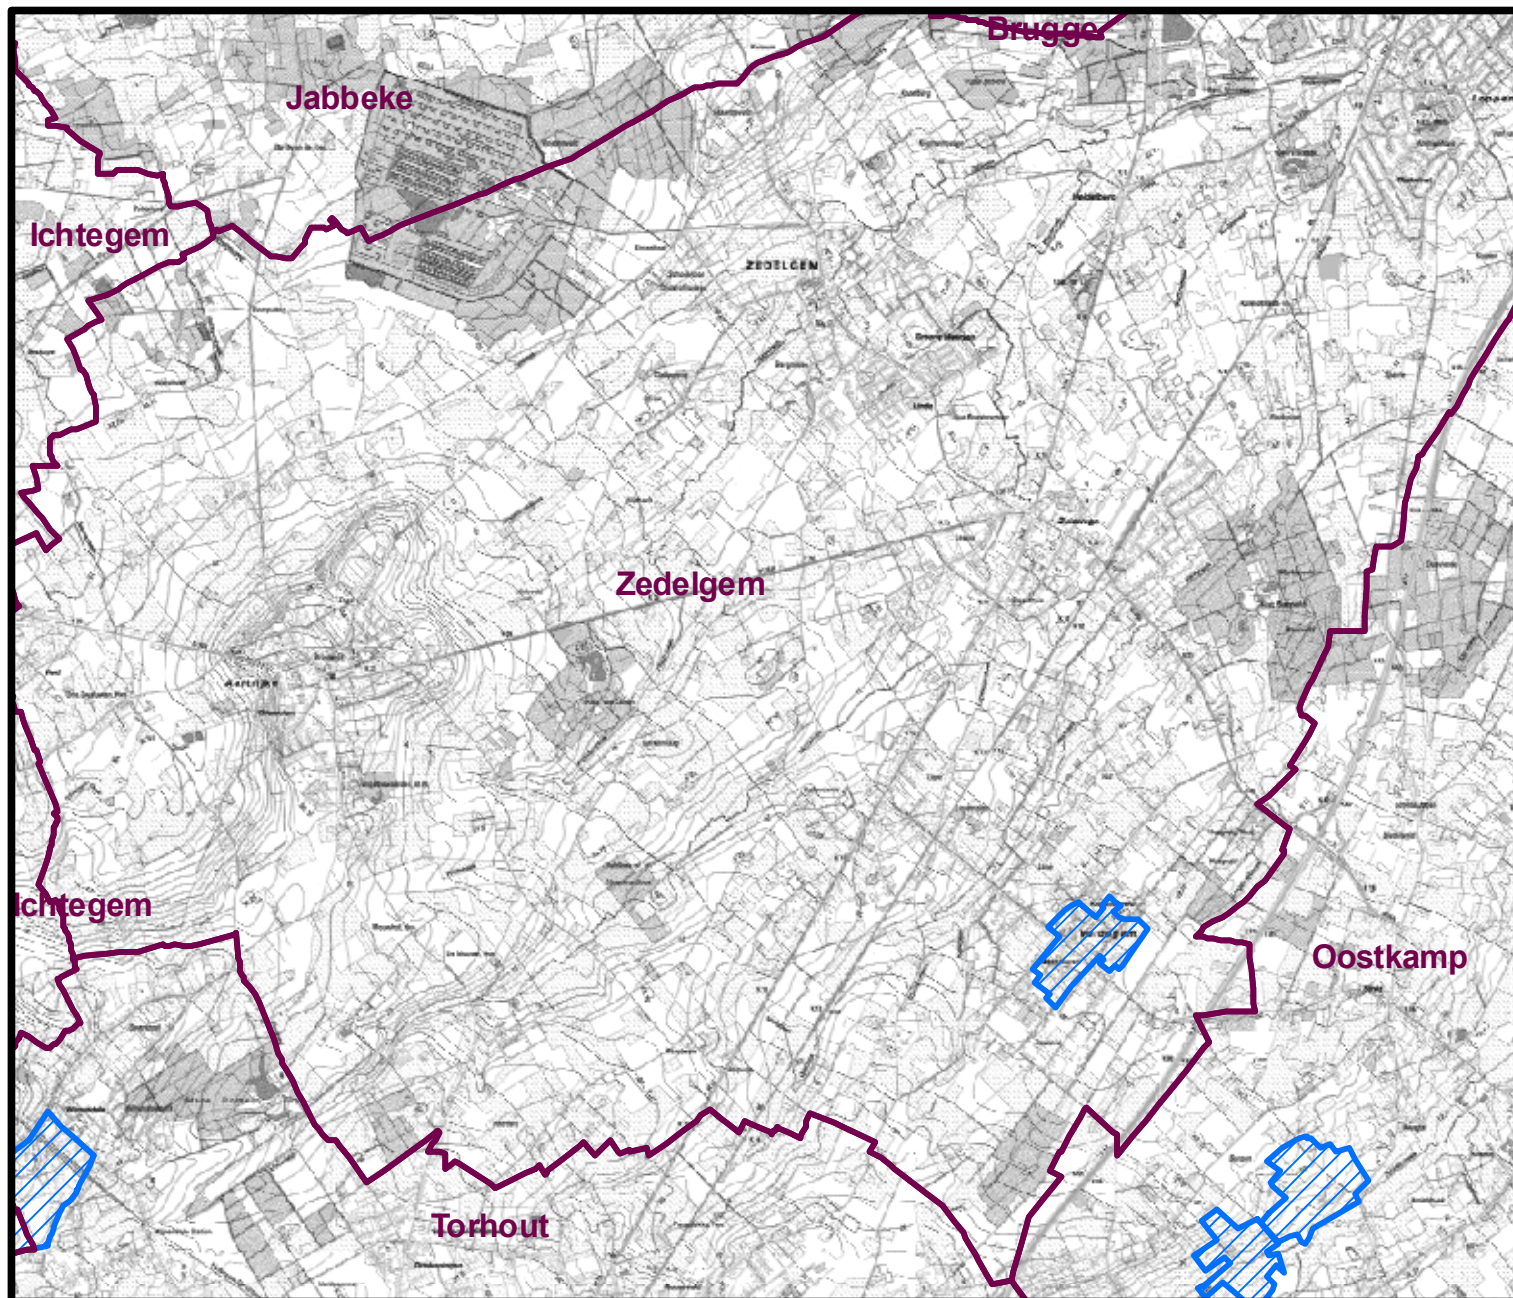

Fosfaatverzadigde gebieden (1/01/2012) in de gemeente Zedelgem

Legende

-  Gemeenten
-  Fosfaatverzadigde gebieden

1:50.000