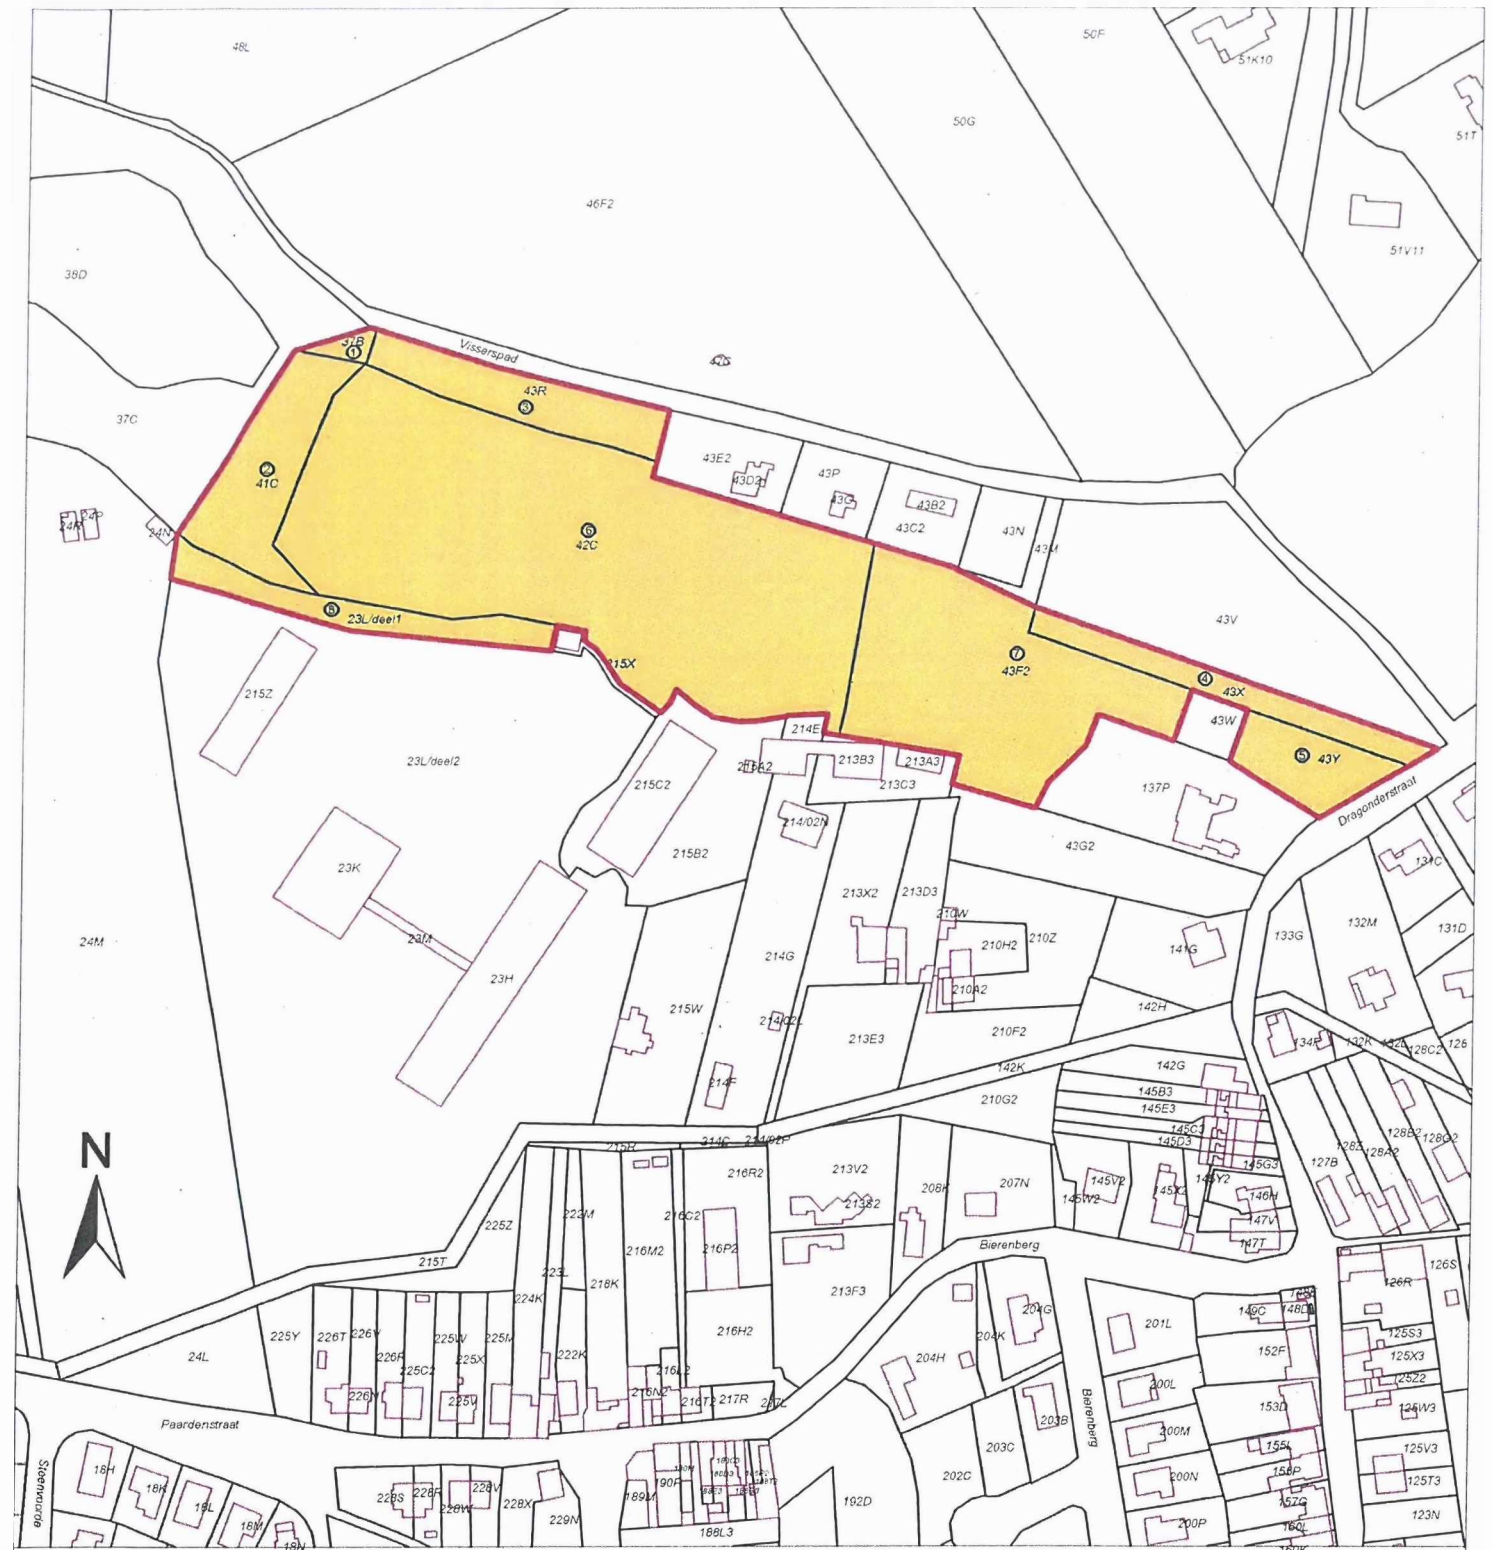

Landinrichting Vlaamse Rand (Rode - Dilbeek) Molenbeekvallei

ONTEIGENING TEN ALGEMENE NUTTE

Kadasterplan

Datum planopmaak : 12/02/2019

Plannr.: 001

Schaal : 1 / 2500

Provincie : Vlaams-Brabant
Gemeente : Sint-Genesius-Rode
Afdeling : 1
Sectie : B
nummer : 37/B, 41/C, 43/R, 43/X, 43/Y, 42/C, 42/F/2 en 23/L/deel1

Plan opgemaakt door
de Vlaamse Landmaatschappij
op 12 februari 2019

Plan opgemaakt i.o.v.
de Vlaamse Landmaatschappij - Regio Oost
VAC Leuven
Diestsepoort 6 bus 74
3000 Leuven

Ir. Toon Denys
Gedelegeerd bestuurder

Marijke Druyts
Landmeter-expert, beëdigd door
de rechtbank van eerste aanleg te Turnhout
LAN051178

Gezien om gevoegd te worden bij het ministerieel besluit van **20 DEC. 2019**
houdende machtiging van de Vlaamse Landmaatschappij tot onteigening voor algemeen nut
van onroerende goederen gelegen in de gemeente Sint-Genesius-Rode die bestemd zijn
voor de uitvoering van het landinrichtingsplan "Molenbeekvallei" dat past in het inrichtings-
project landinrichting "Rode-Dilbeek" van het planprogramma "Vlaamse Rand".

Brussel **20 DEC. 2019**

De Vlaamse minister van Justitie en Handhaving, Omgeving, Energie en Toerisme,

Zuhal DEMIR

De Algemene Administratie van de Patrimoniumdocumentatie is de enige eigenaar van de kadastrale gegevens 1.1.2019 die op dit document voorkomen.

TABEL MET DE INNEMINGEN								
Gemeente Sint-Genesius-Rode 1e Afdeling Sectie B								
volgnr.	perceels nr.	oppervlakte volgens kadaster			in te nemen oppervlakte			eigenaar
		ha	a	ca	ha	a	ca	
1	37b	02	00	02	00	00	bos	Vereniging ULB/Université Libre de Bruxelles Franklin Rooseveltlaan 50 te 1050 Brussel
2	41c	18	40	15	40	00	hoofland	Vereniging ULB/Université Libre de Bruxelles Franklin Rooseveltlaan 50 te 1050 Brussel
3	43r	18	05	16	05	00	bos	Vereniging ULB/Université Libre de Bruxelles Franklin Rooseveltlaan 50 te 1050 Brussel
4	43x	12	25	12	25	00	weg	Vereniging ULB/Université Libre de Bruxelles Franklin Rooseveltlaan 50 te 1050 Brussel
5	43y	12	00	12	00	00	bos	Vereniging ULB/Université Libre de Bruxelles Franklin Rooseveltlaan 50 te 1050 Brussel
6	42c	01	37	01	37	75	vijver	Vereniging ULB/Université Libre de Bruxelles Franklin Rooseveltlaan 50 te 1050 Brussel
7	43f2	55	52	55	52	00	bos/vijver	Vereniging ULB/Université Libre de Bruxelles Franklin Rooseveltlaan 50 te 1050 Brussel
8	23L	02	57	00	14	19	park	Vereniging ULB/Université Libre de Bruxelles Franklin Rooseveltlaan 50 te 1050 Brussel

Legende

- te onteigenen percelen
- volgnummer inneming
- gebouwen
- kadastrummer kadastraleperceel
- omzette te onteigenen percelen