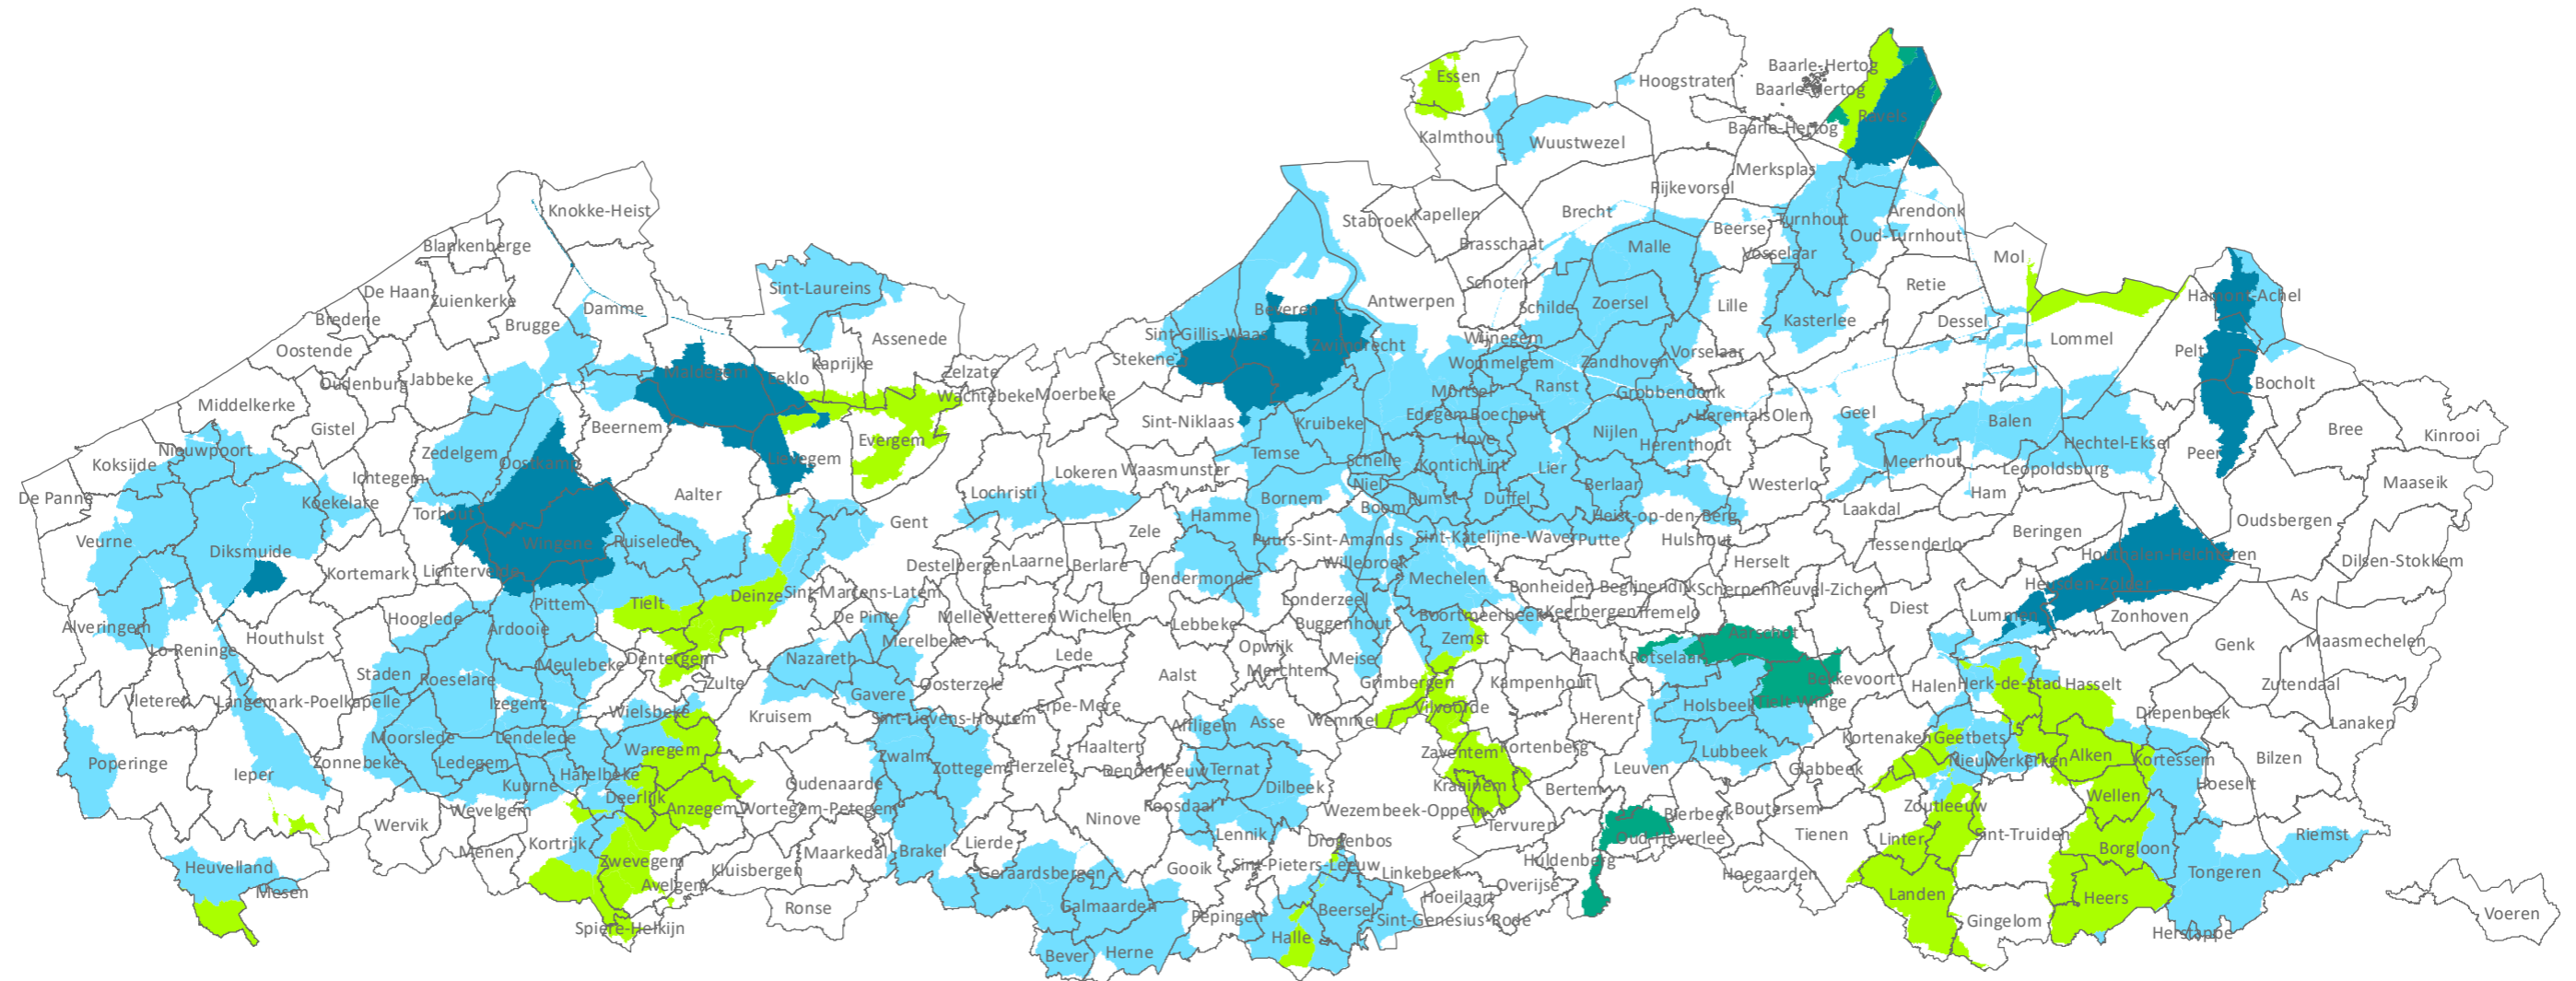

Wijziging in gebiedstypes ten opzichte van bij de start van MAP6

-  daling 2 gebiedstypes
-  daling 1 gebiedstype
-  geen verandering
-  stijging 1 gebiedstype
-  stijging 2 gebiedstypes