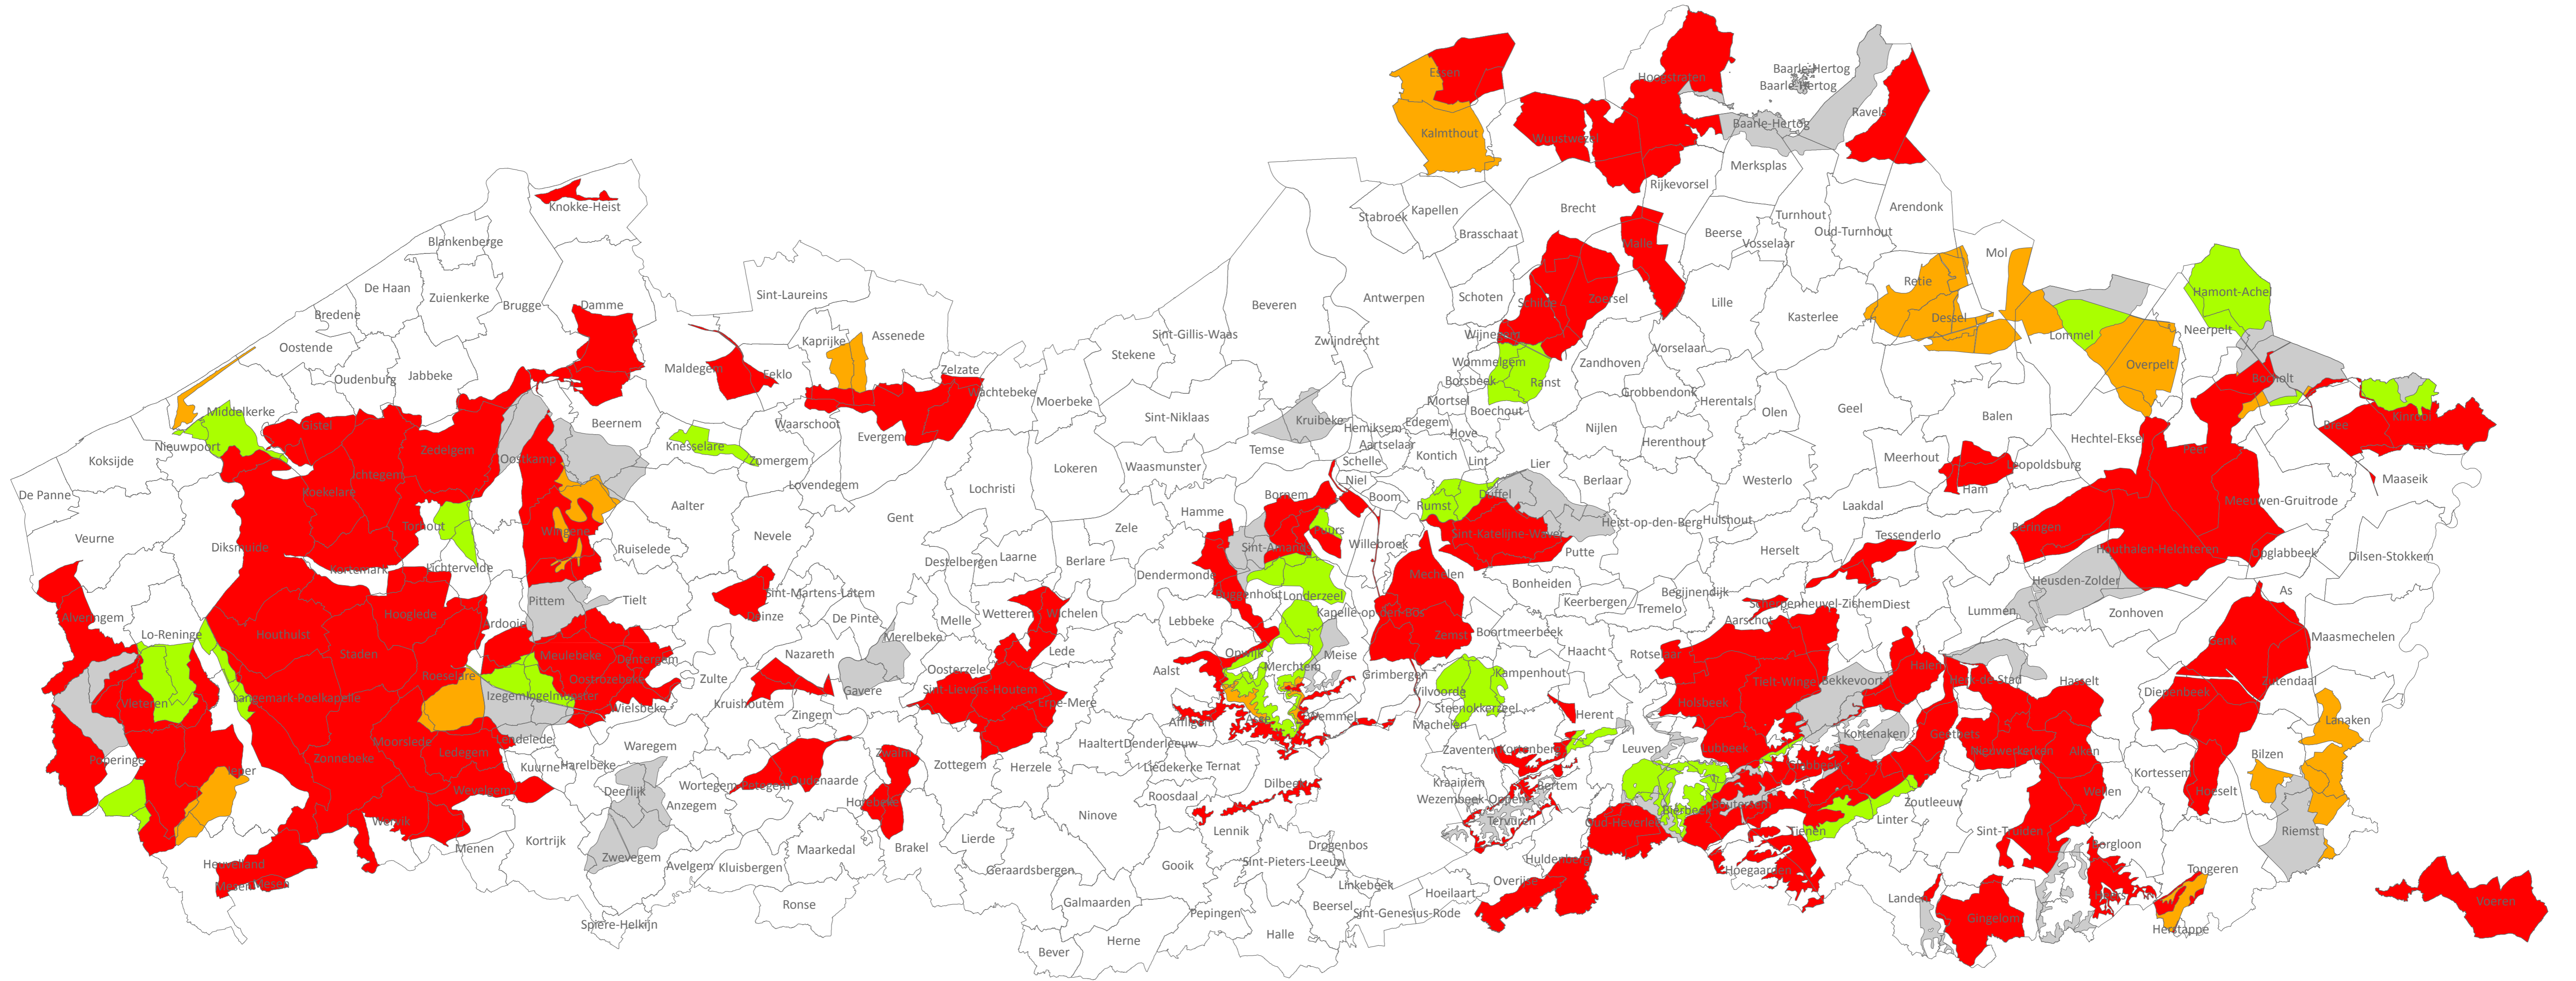

FOCUSGEBIED NITRAAT 2016

- focusgebied 2016 met bonusopbouw in 2016
- bijkomend focusgebied 2016 dat in 2015 nog geen focusgebied was
- was focusgebied en blijft focusgebied
- was focusgebied in 2015 en is geen focusgebied meer in 2016

1:300.000