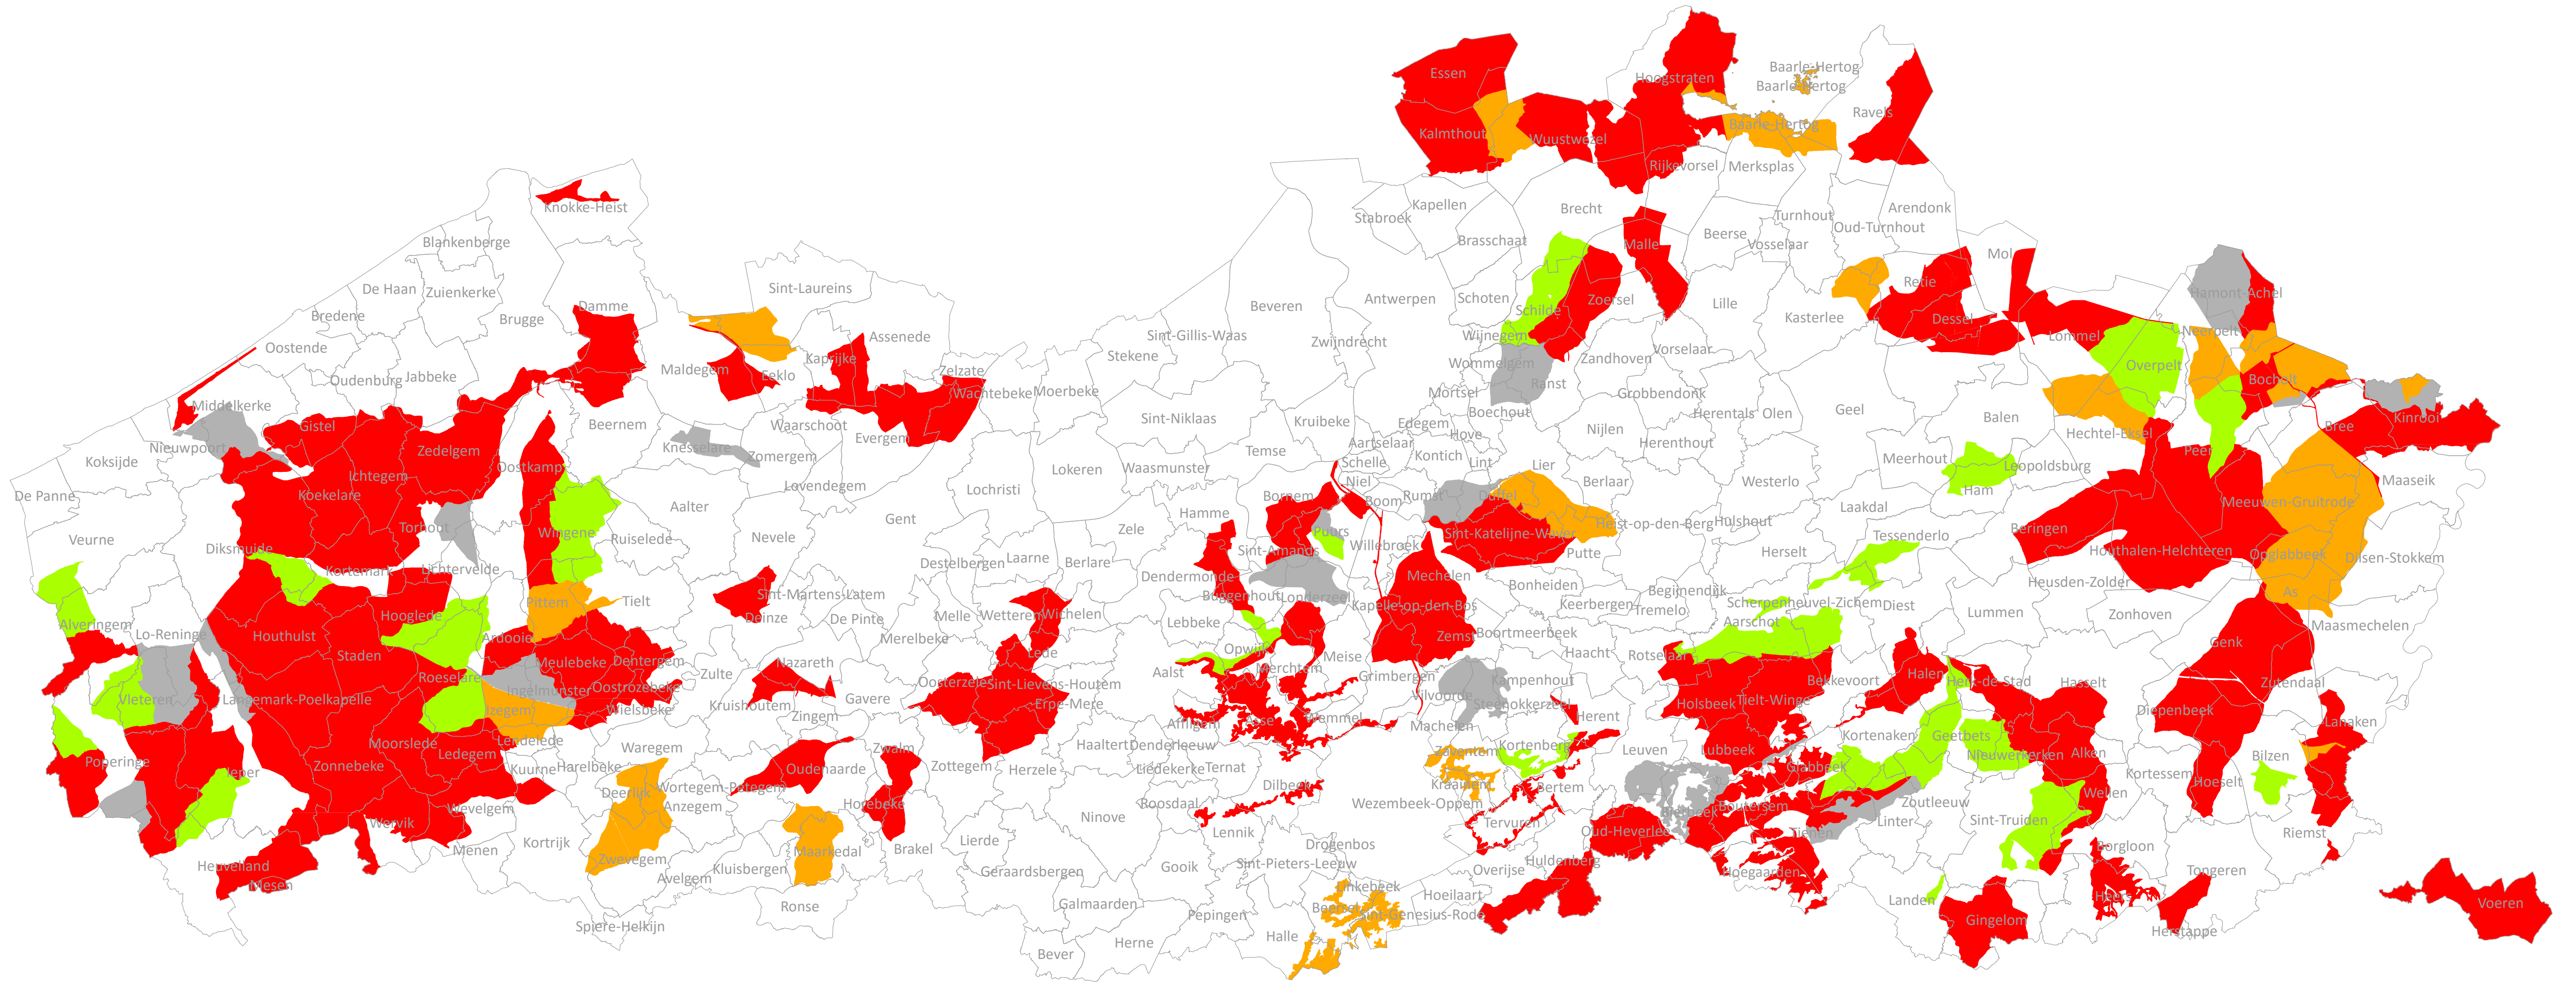

Focusgebied 2017

Legende:

- was focusgebied en blijft focusgebied
- bijkomend focusgebied 2017 dat in 2016 nog geen focusgebied was
- focusgebied in 2017 met bonusopbouw in 2017
- was focusgebied in 2016 en is geen focusgebied meer in 2017

1:300 000