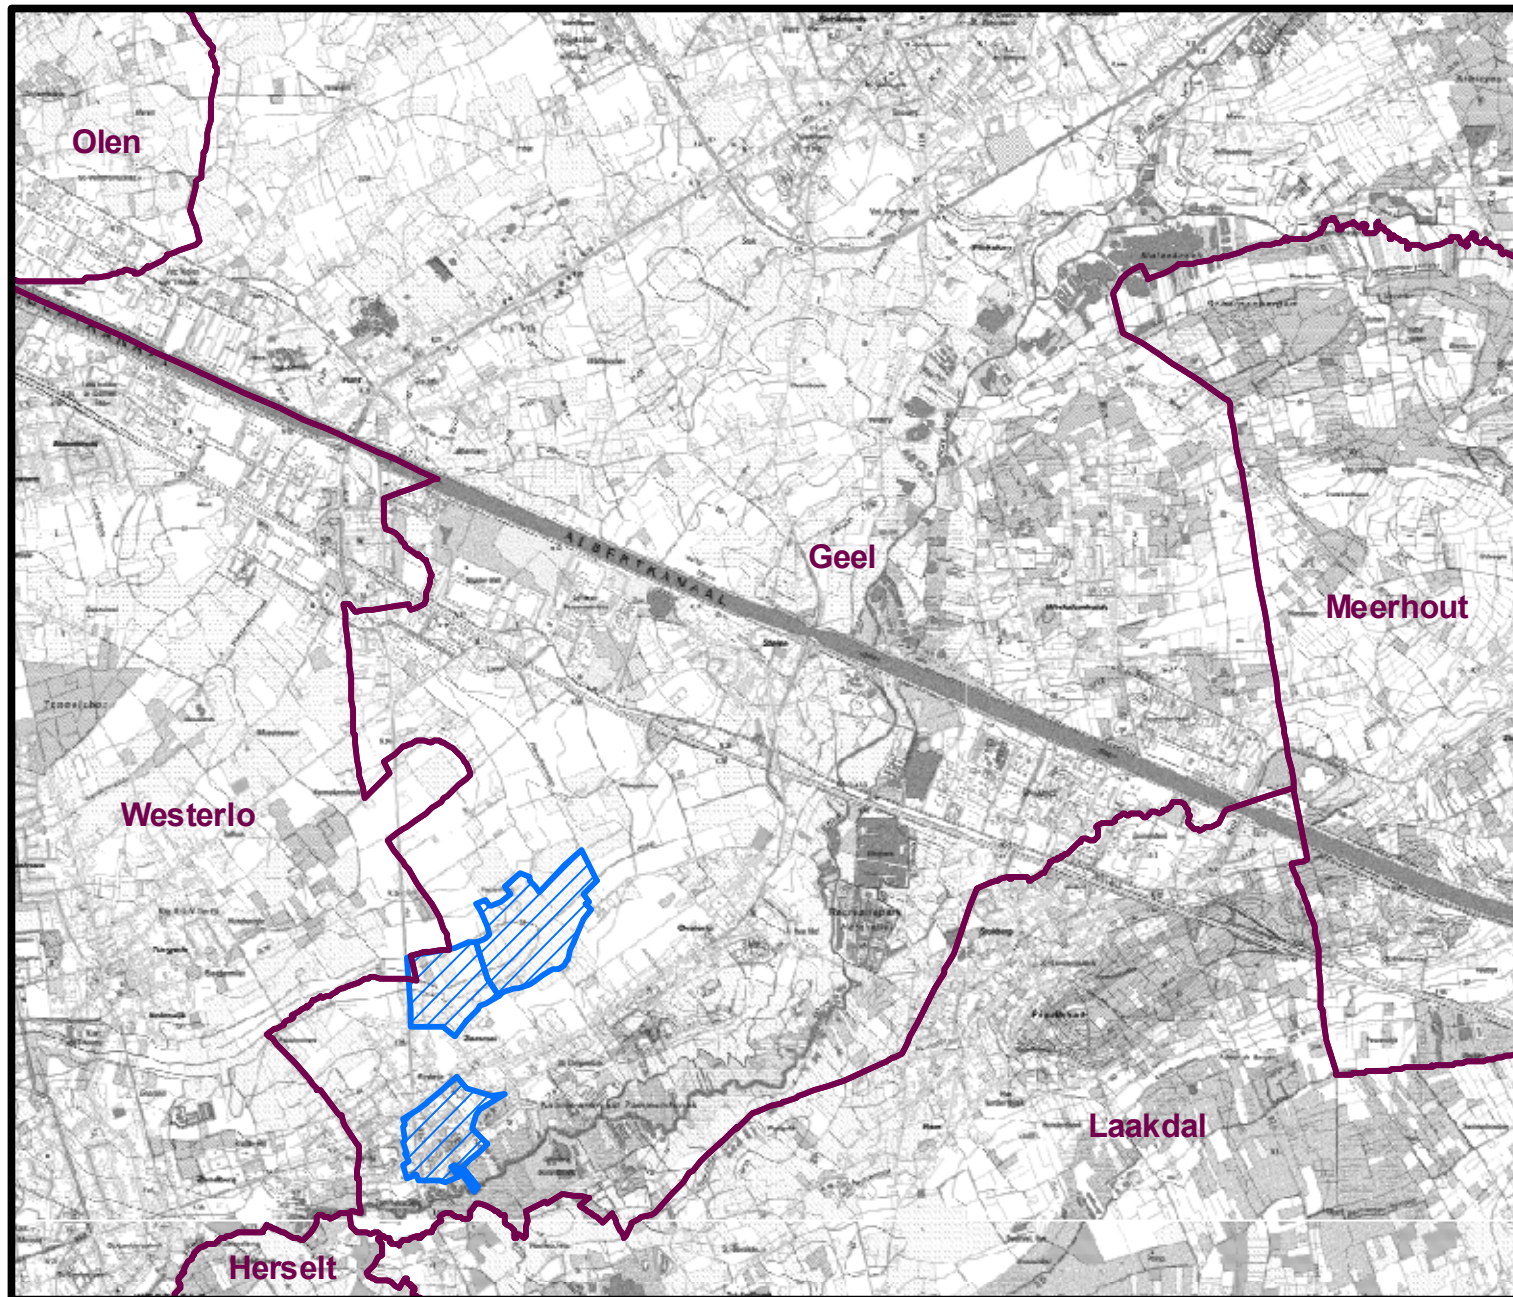

# Fosfaatverzadigde gebieden (1/01/2012) in de gemeente Geel

## Legende

-  Gemeenten
-  Fosfaatverzadigde gebieden

1:50.000