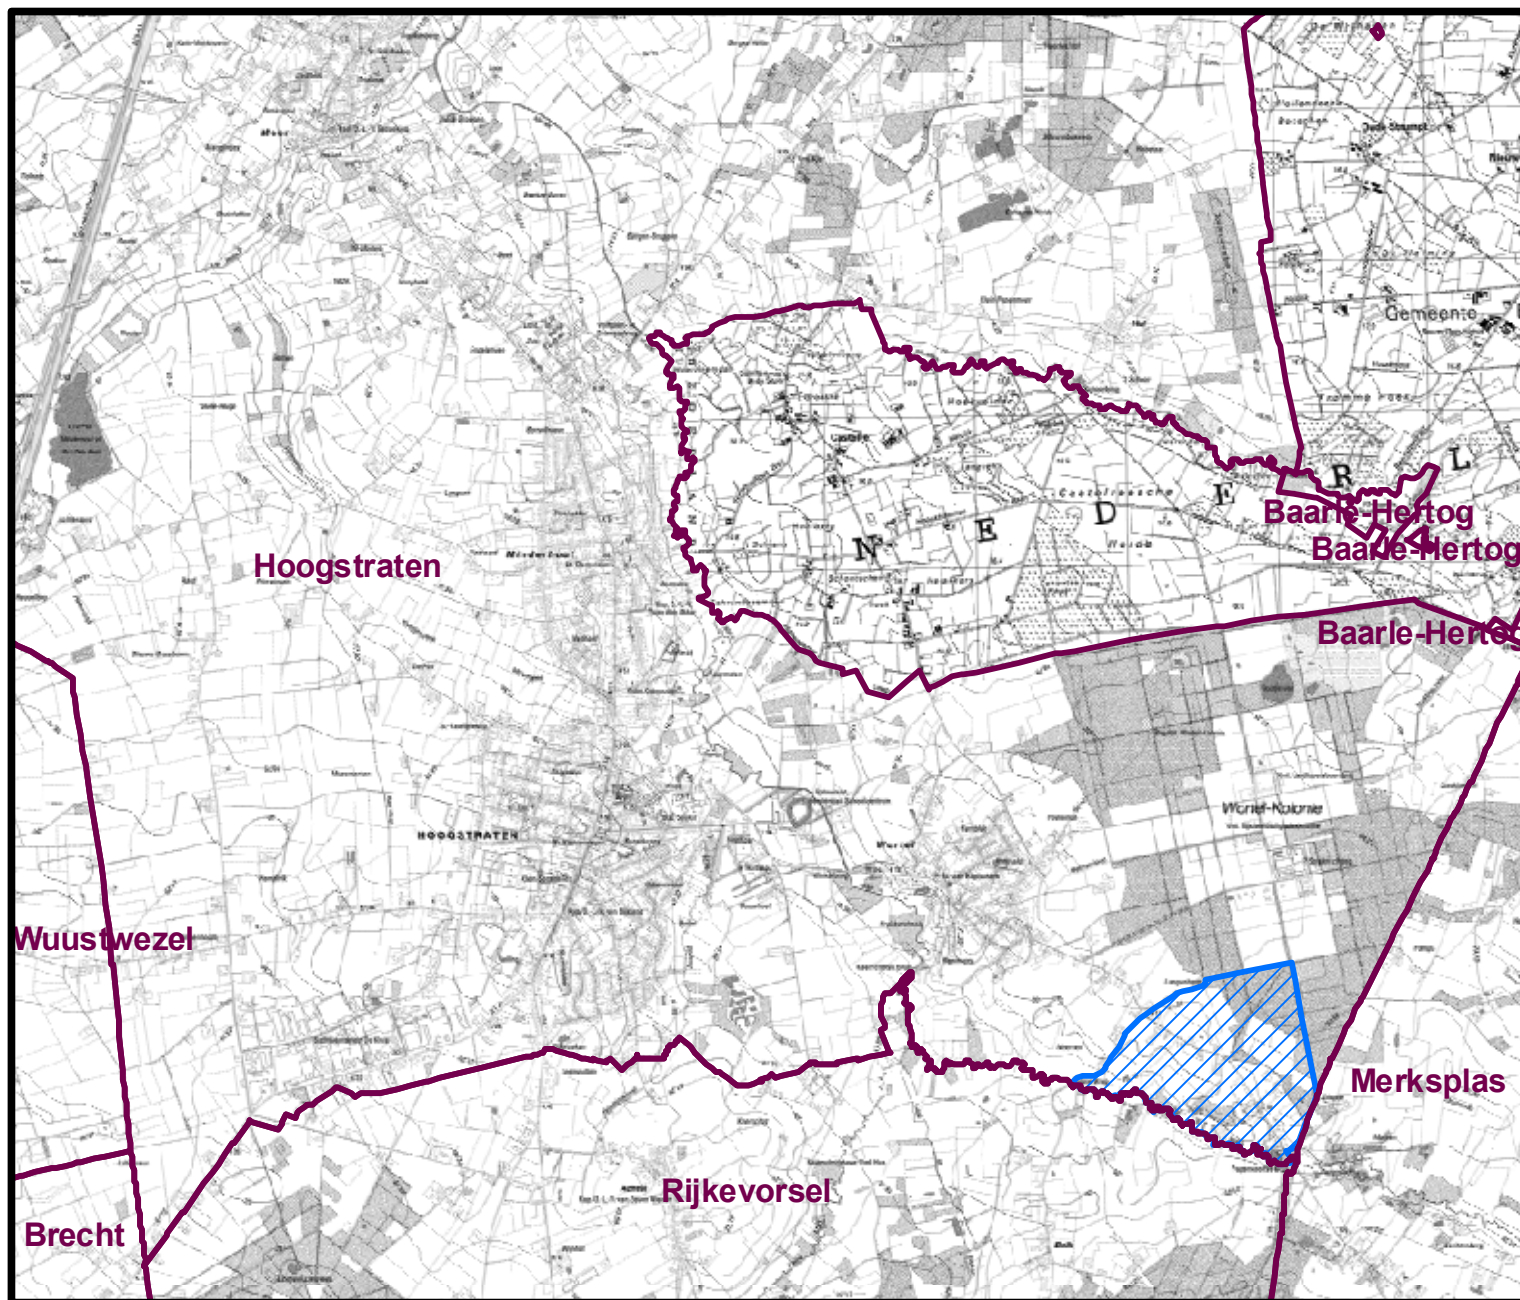

Fosfaatverzadigde gebieden (1/01/2012) in de gemeente Hoogstraten deel 2

Legende

-  Gemeenten
-  Fosfaatverzadigde gebieden

1:50.000