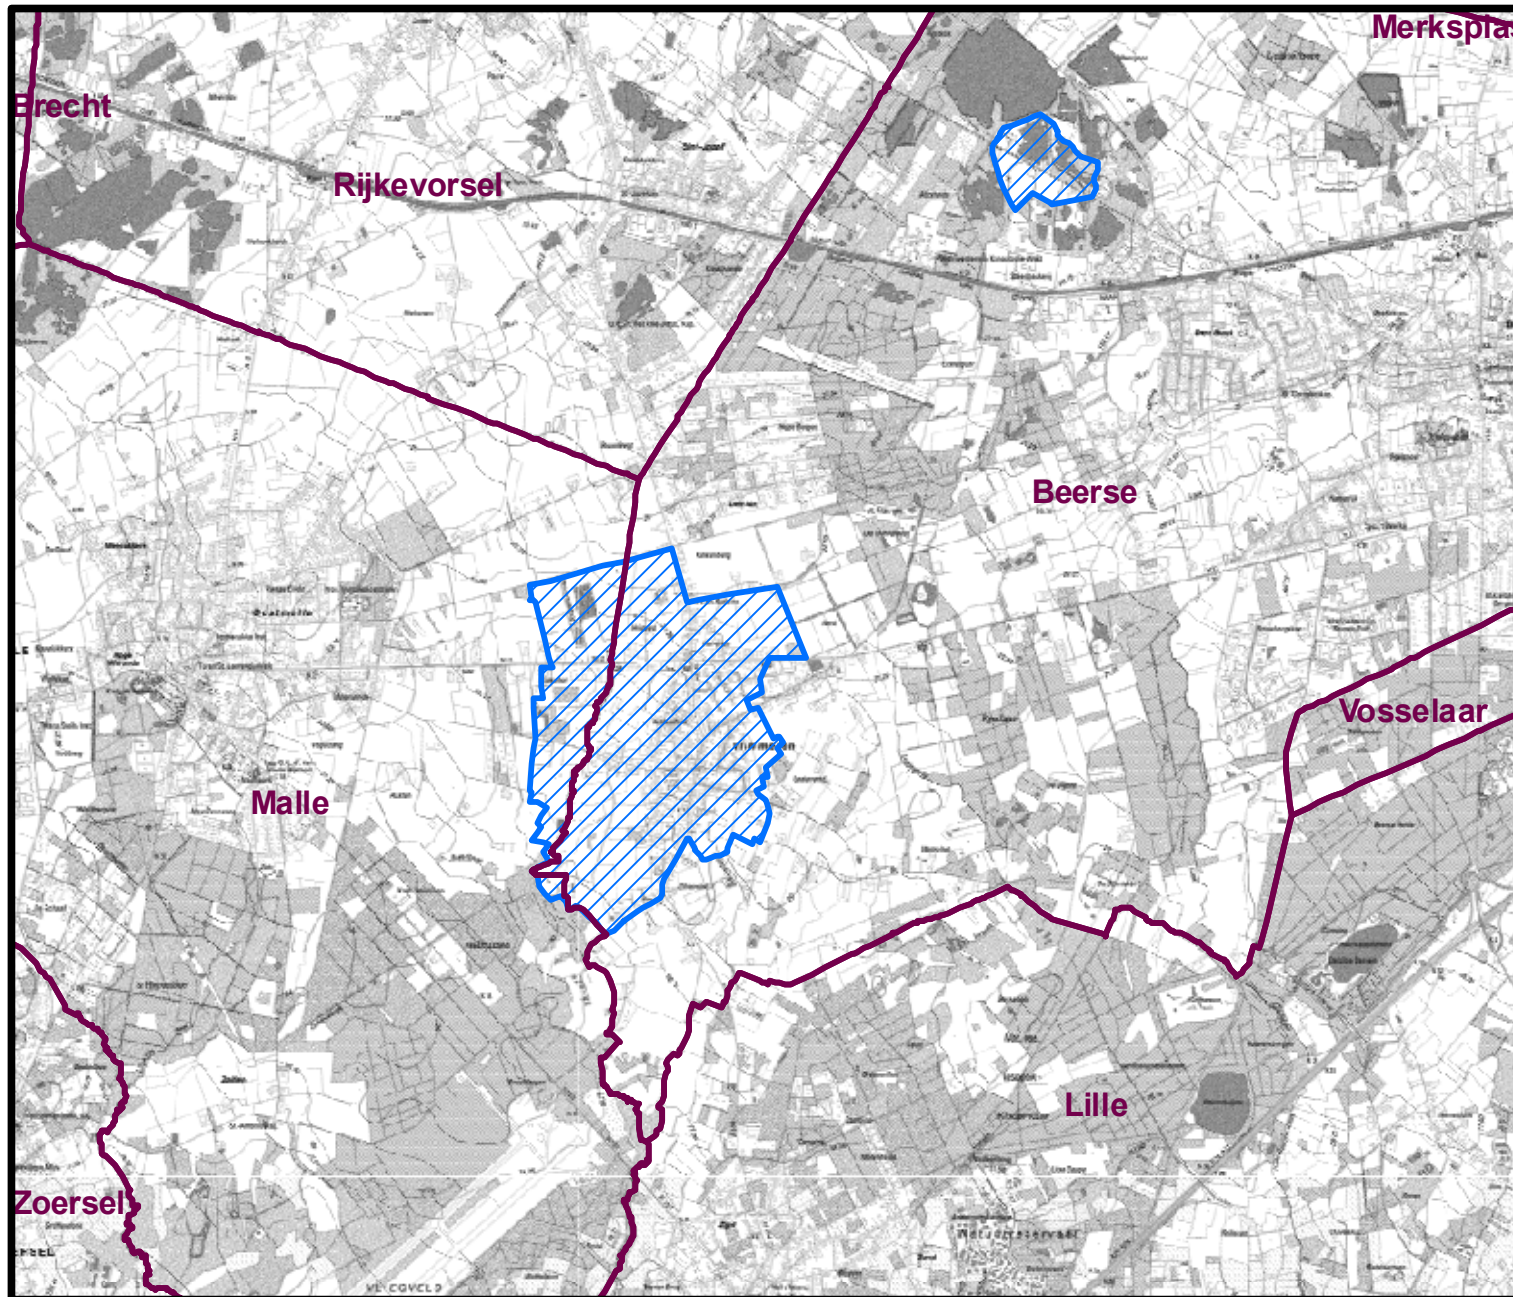

# Fosfaatverzadigde gebieden (1/01/2012) in de gemeenten Malle, Beerse

## Legende

-  Gemeenten
-  Fosfaatverzadigde gebieden

1:50.000