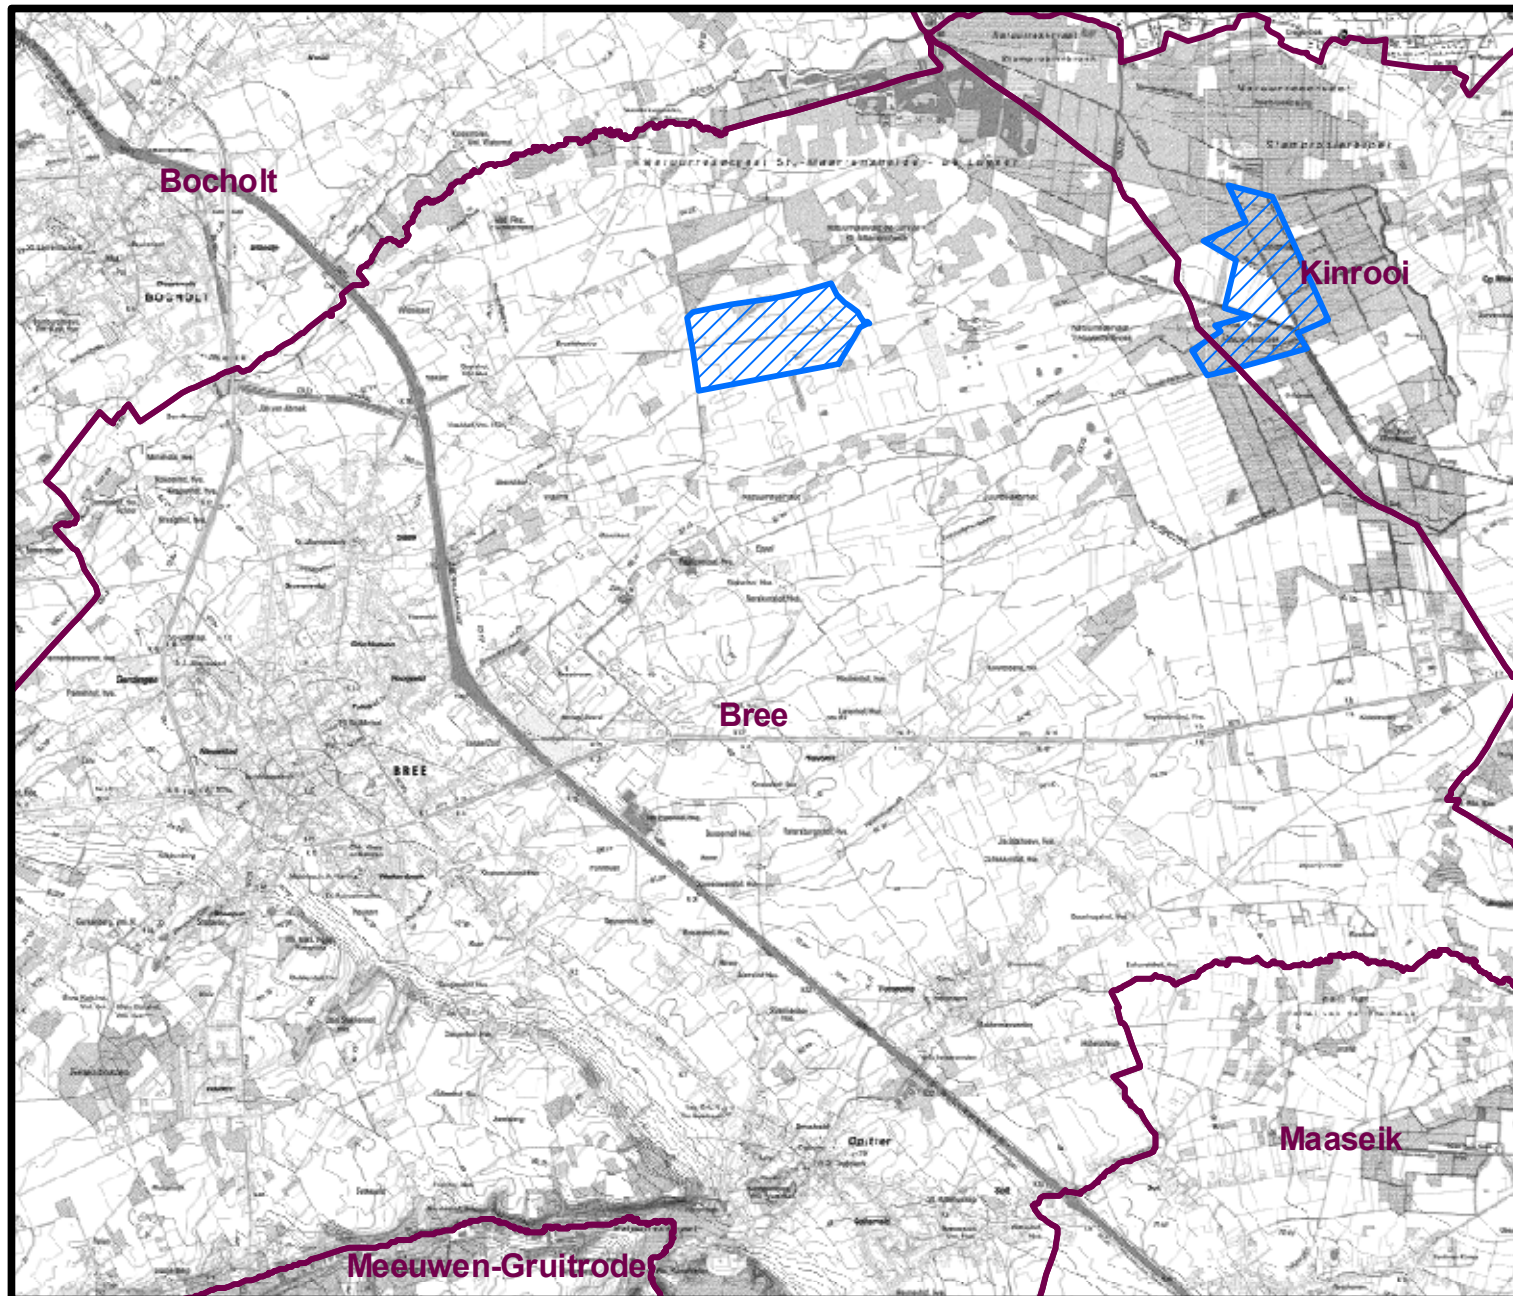

Fosfaatverzadigde gebieden (1/01/2012) in de gemeente Bree

Legende

-  Gemeenten
-  Fosfaatverzadigde gebieden

1:50.000