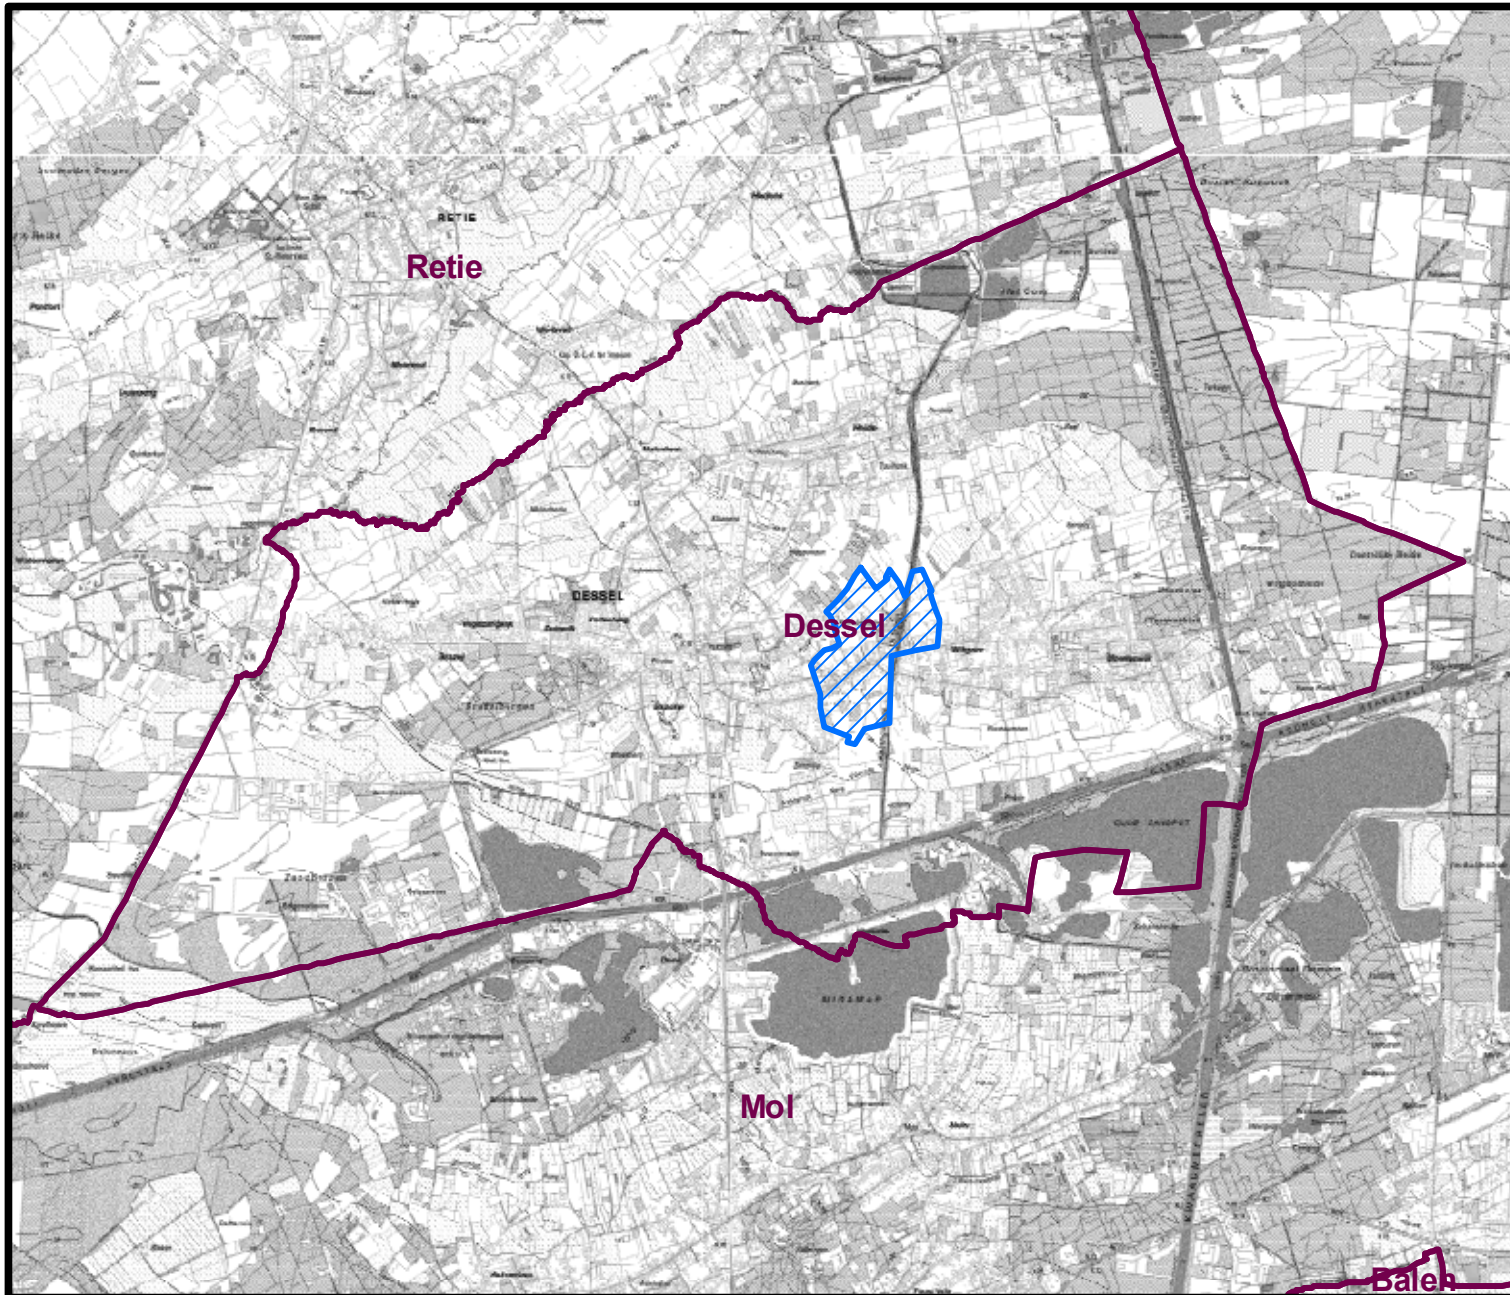

Fosfaatverzadigde gebieden (1/01/2012) in de gemeente Dessel

Legende

-  Gemeenten
-  Fosfaatverzadigde gebieden

1:50.000