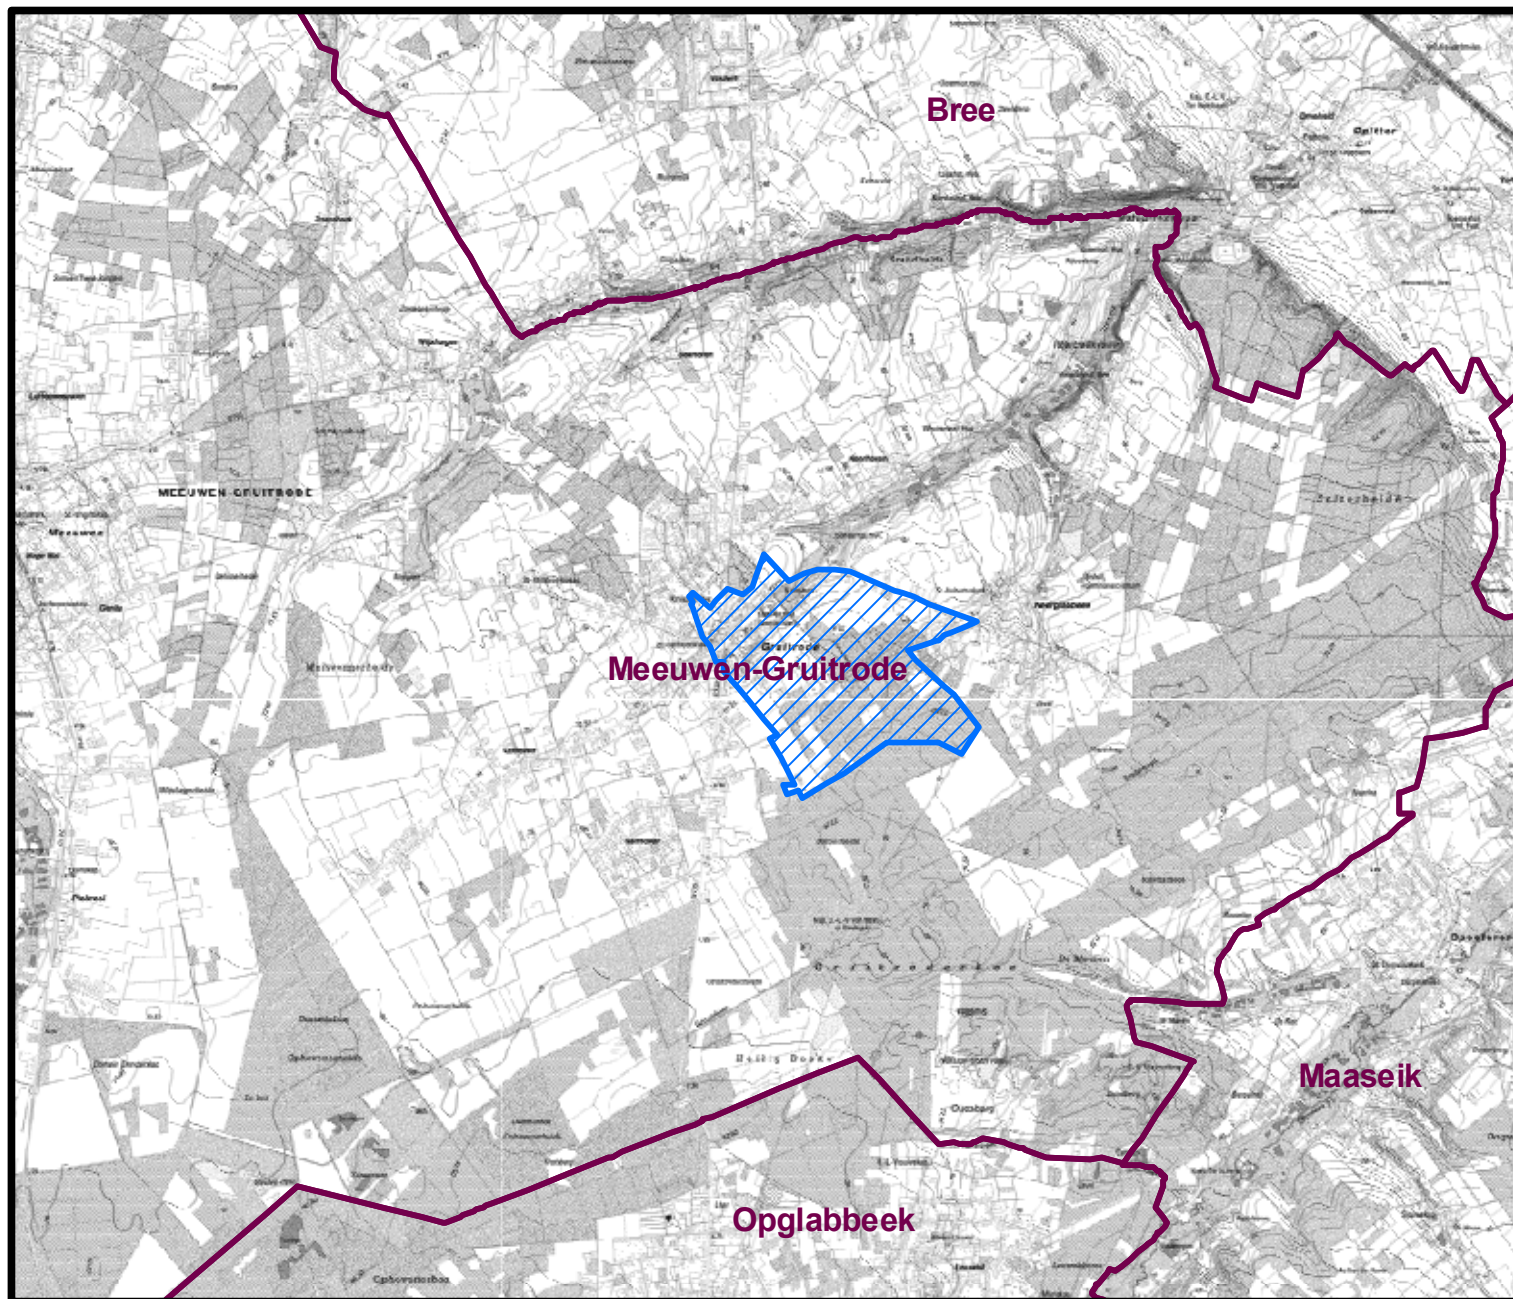

Fosfaatverzadigde gebieden (1/01/2012) in de gemeente Meeuwen - Gruitrode

Legende

-  Gemeenten
-  Fosfaatverzadigde gebieden

1:50.000