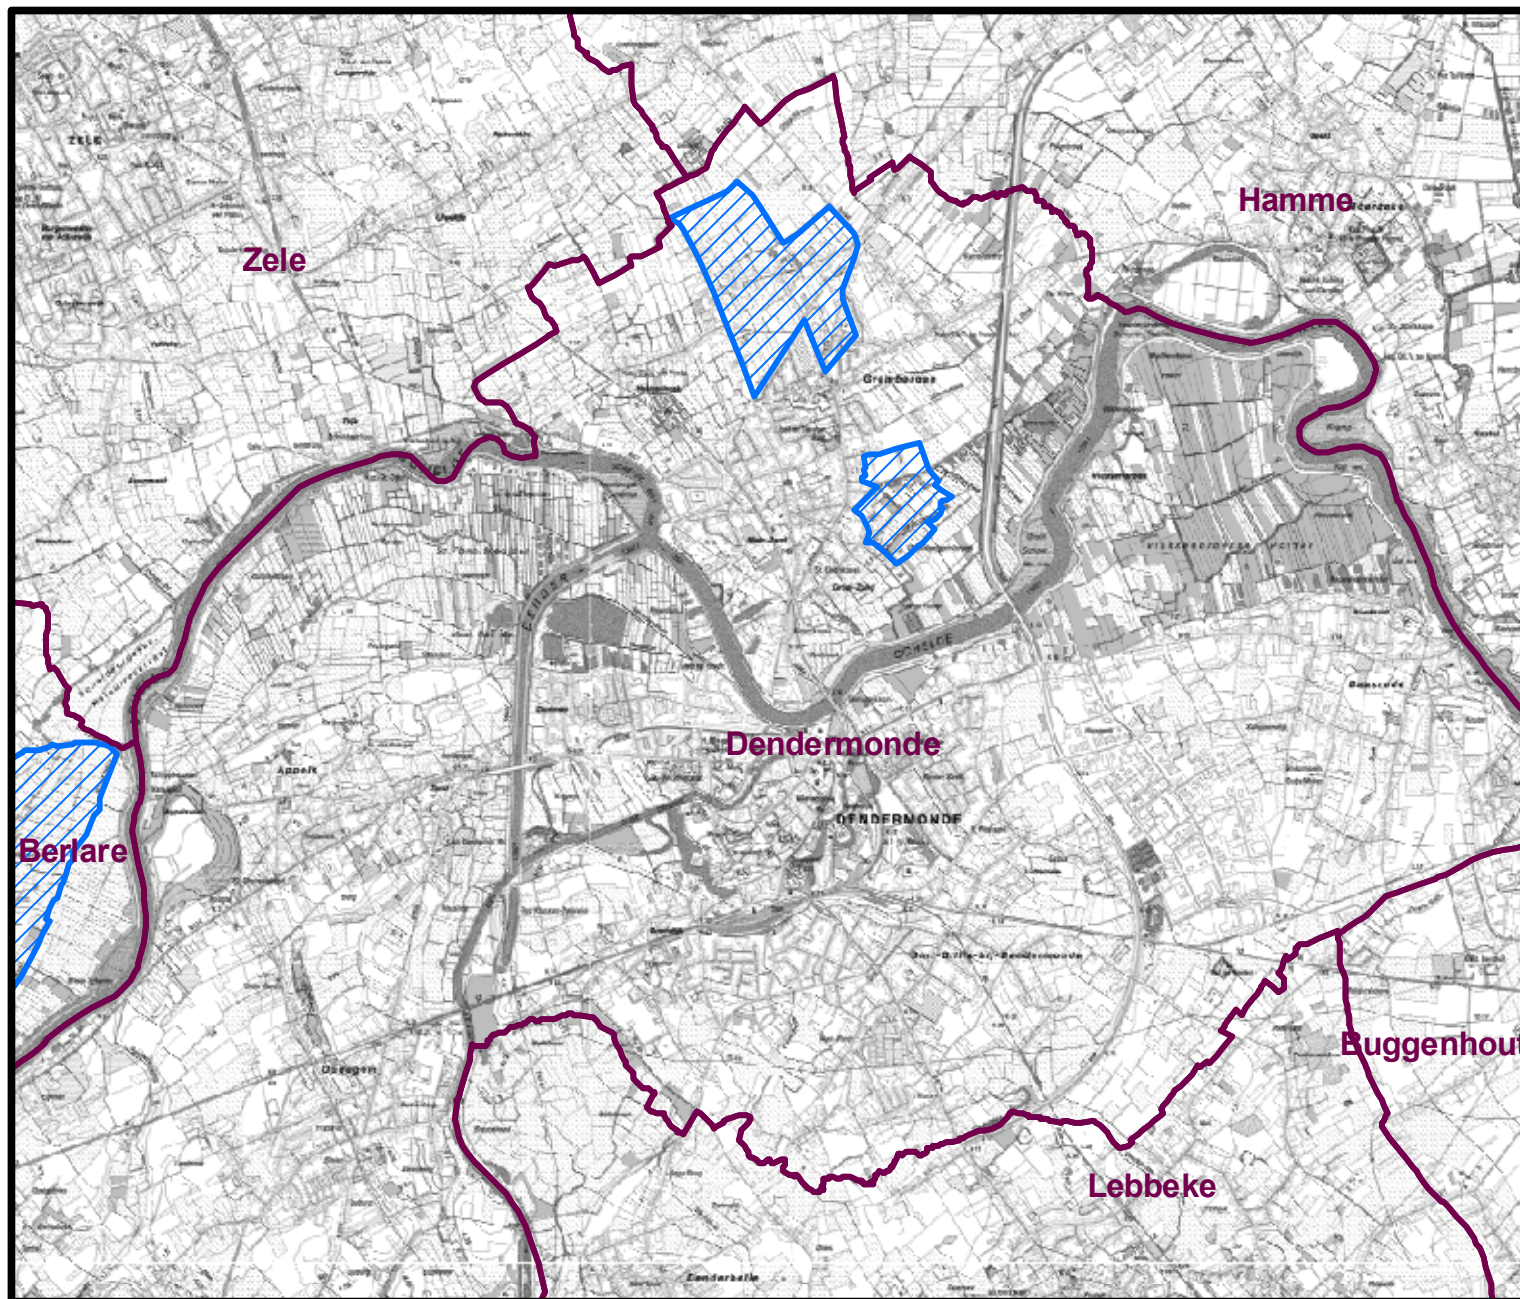

Fosfaatverzadigde gebieden (1/01/2012) in de gemeente Dendermonde

Legende

-  Gemeenten
-  Fosfaatverzadigde gebieden

1:50.000