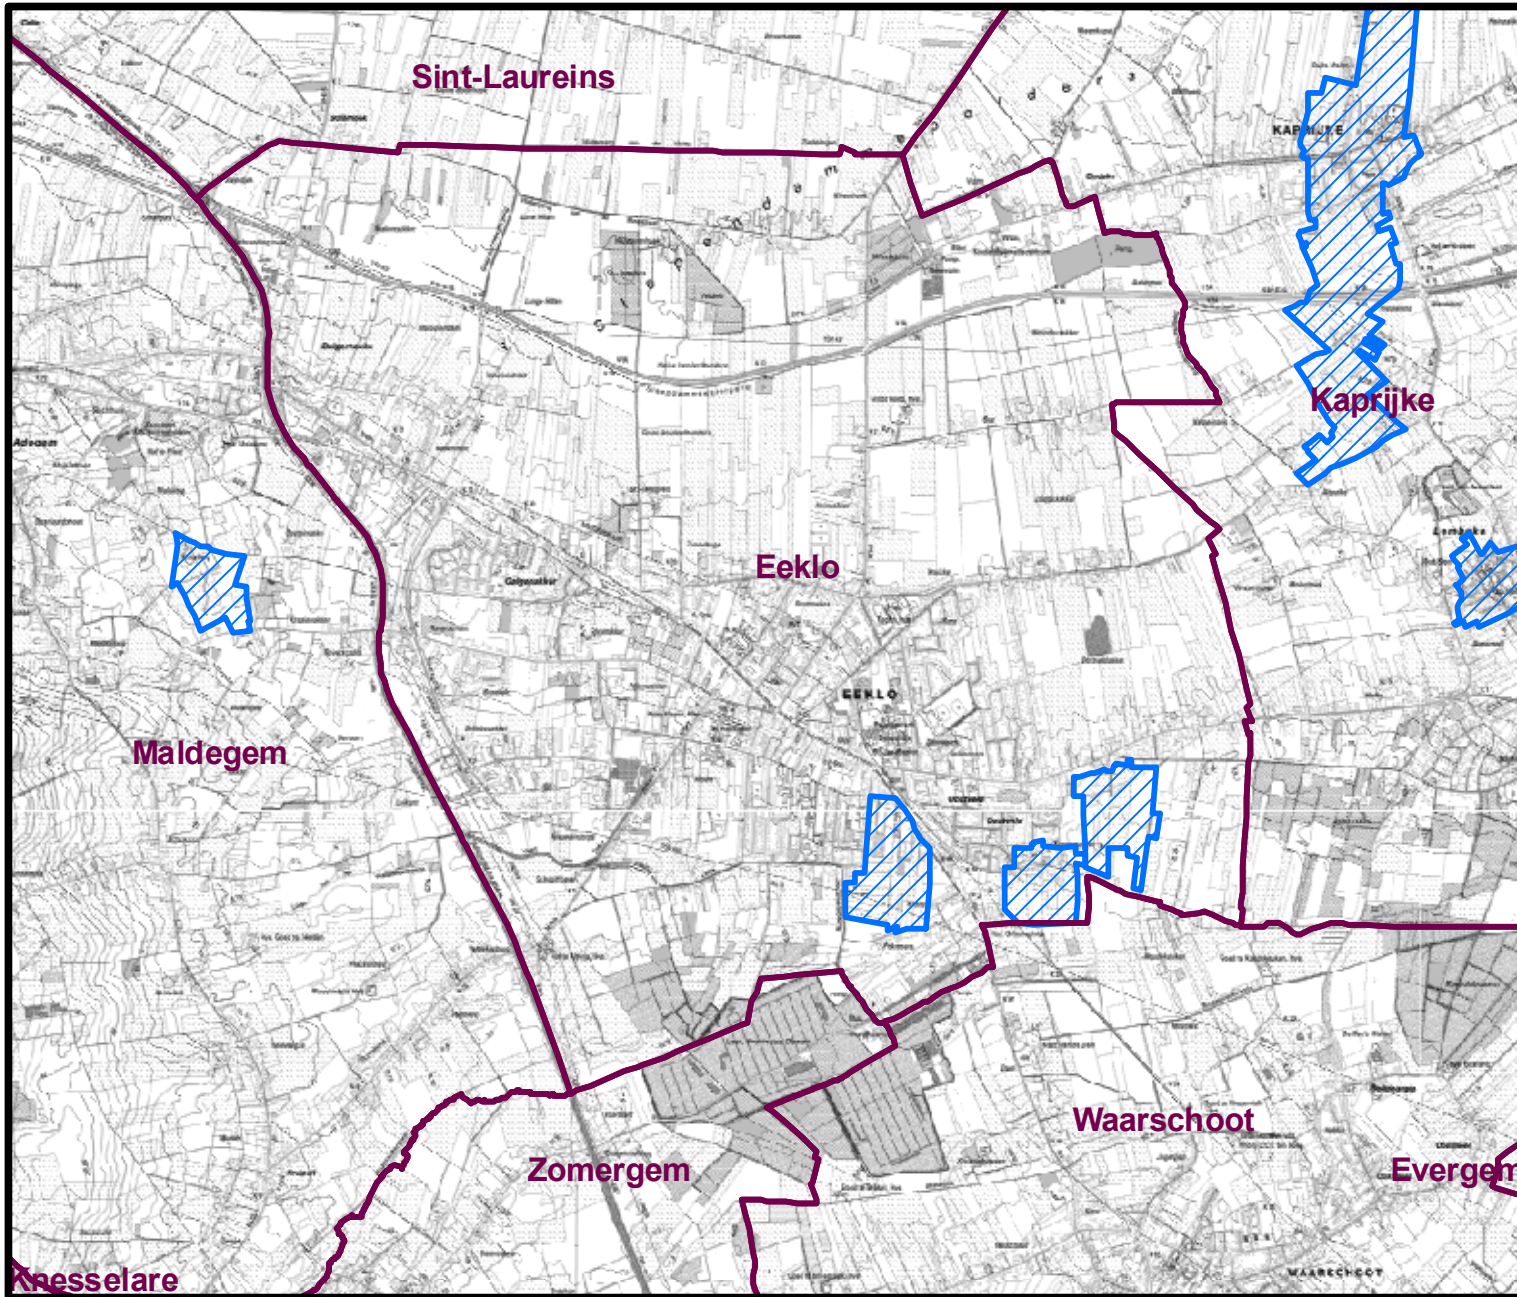

Fosfaatverzadigde gebieden (1/01/2012) in de gemeente Eeklo

Legende

-  Gemeenten
-  Fosfaatverzadigde gebieden

1:50.000