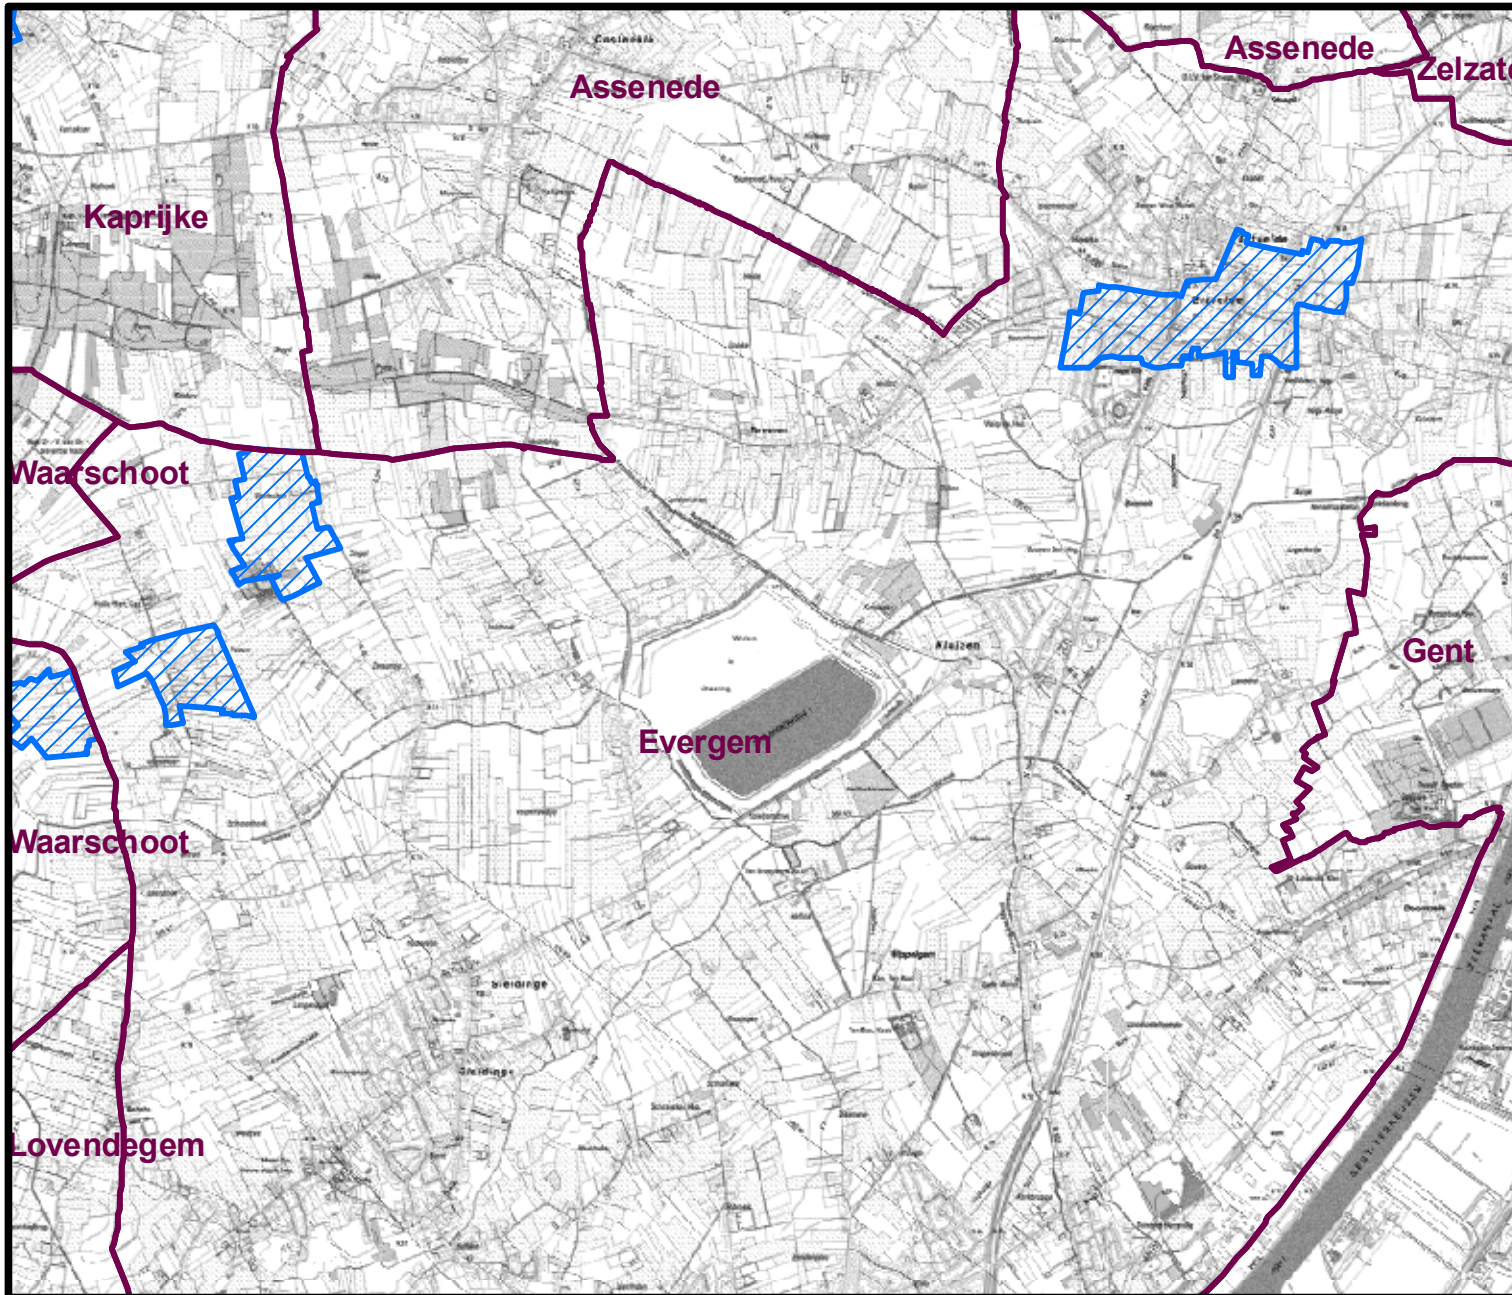

# Fosfaatverzadigde gebieden (1/01/2012) in de gemeente Evergem

## Legende

-  Gemeenten
-  Fosfaatverzadigde gebieden

1:50.000