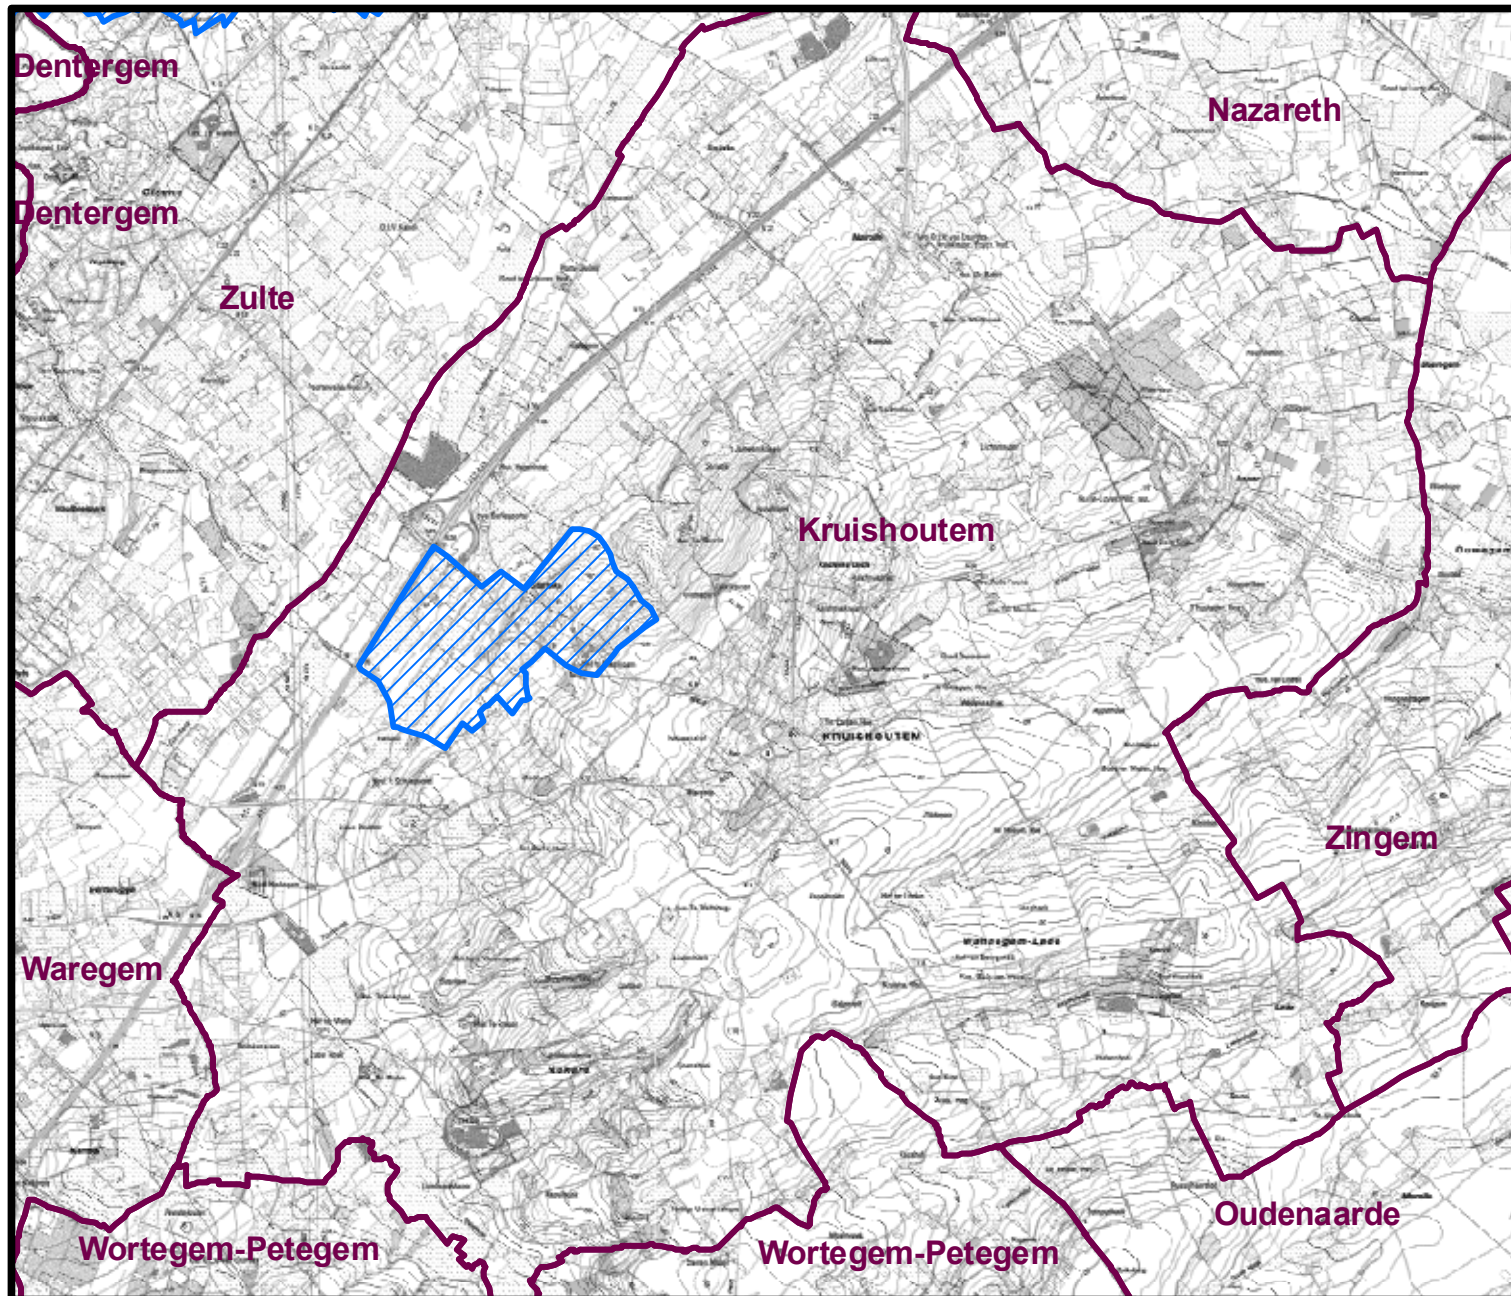

Fosfaatverzadigde gebieden (1/01/2012) in de gemeente Kruishoutem

Legende

-  Gemeenten
-  Fosfaatverzadigde gebieden

1:50.000