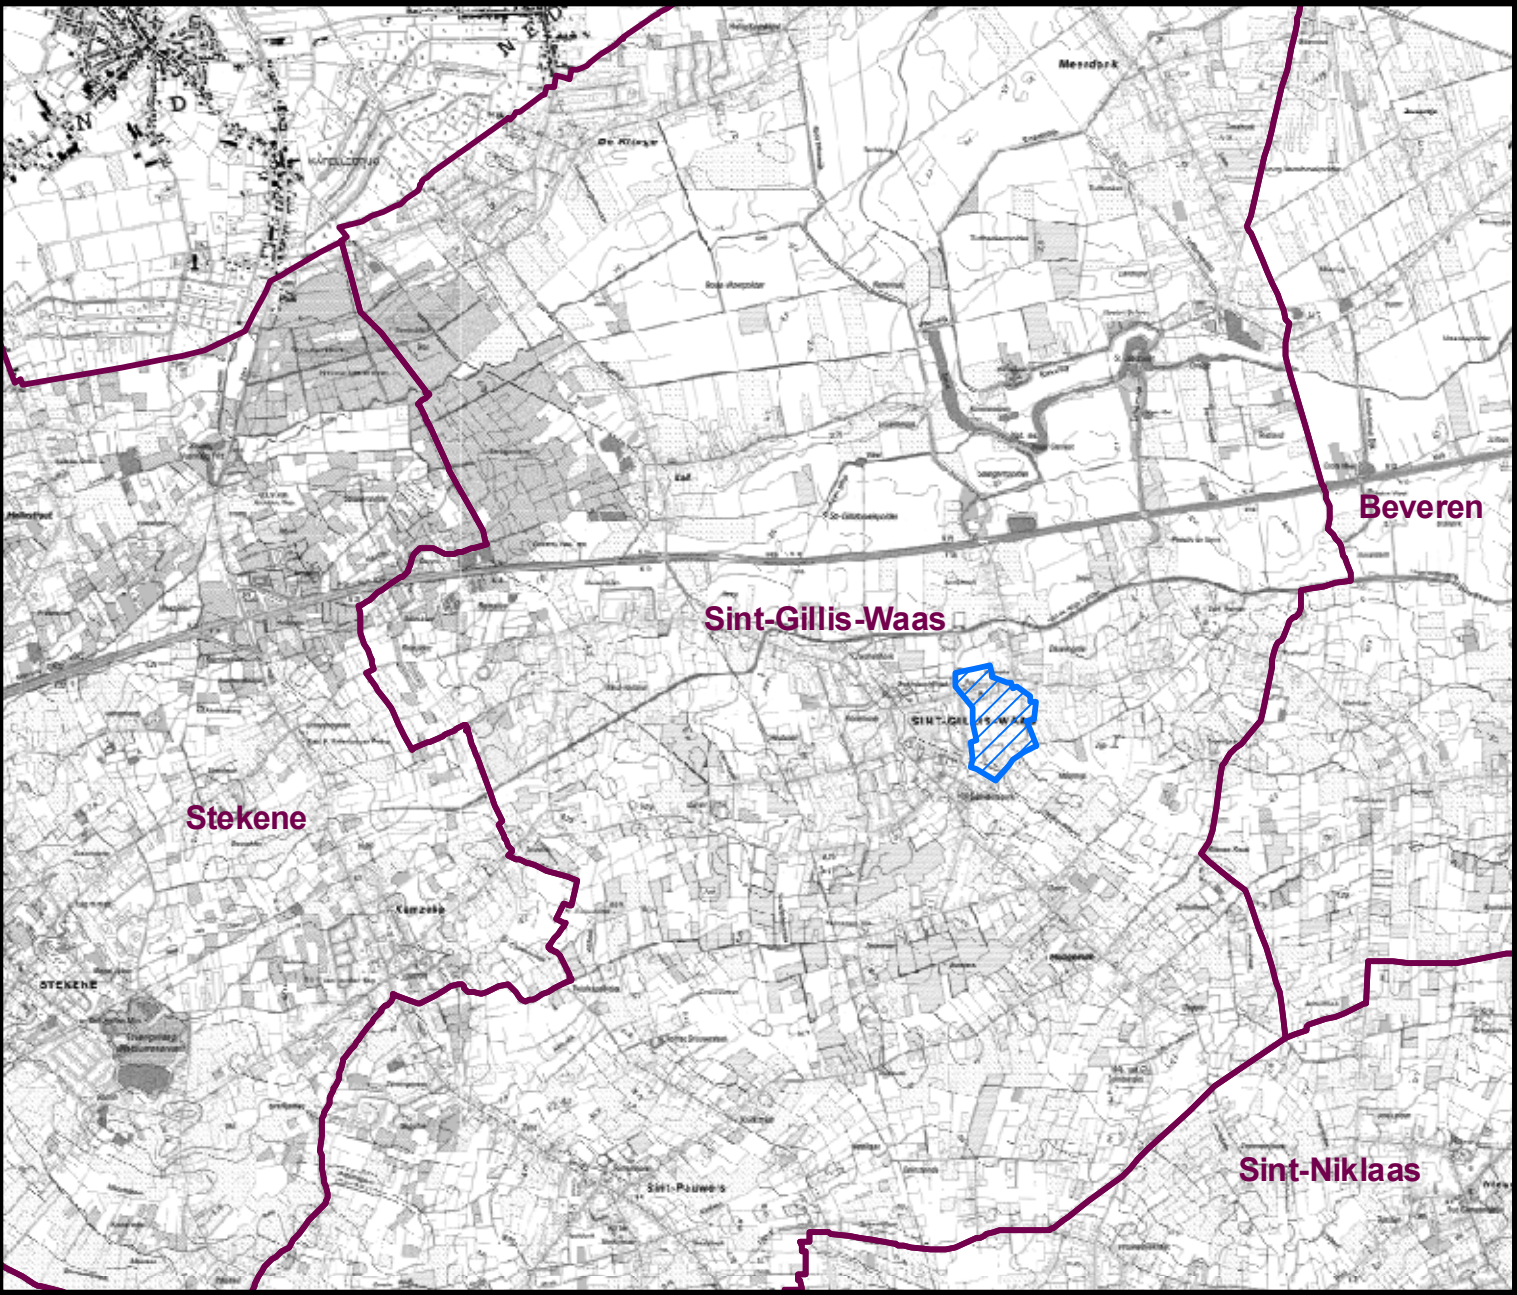

Fosfaatverzadigde gebieden (1/01/2012) in de gemeente Sint-Gillis-Waas

Legende

-  Gemeenten
-  Fosfaatverzadigde gebieden

1:50.000