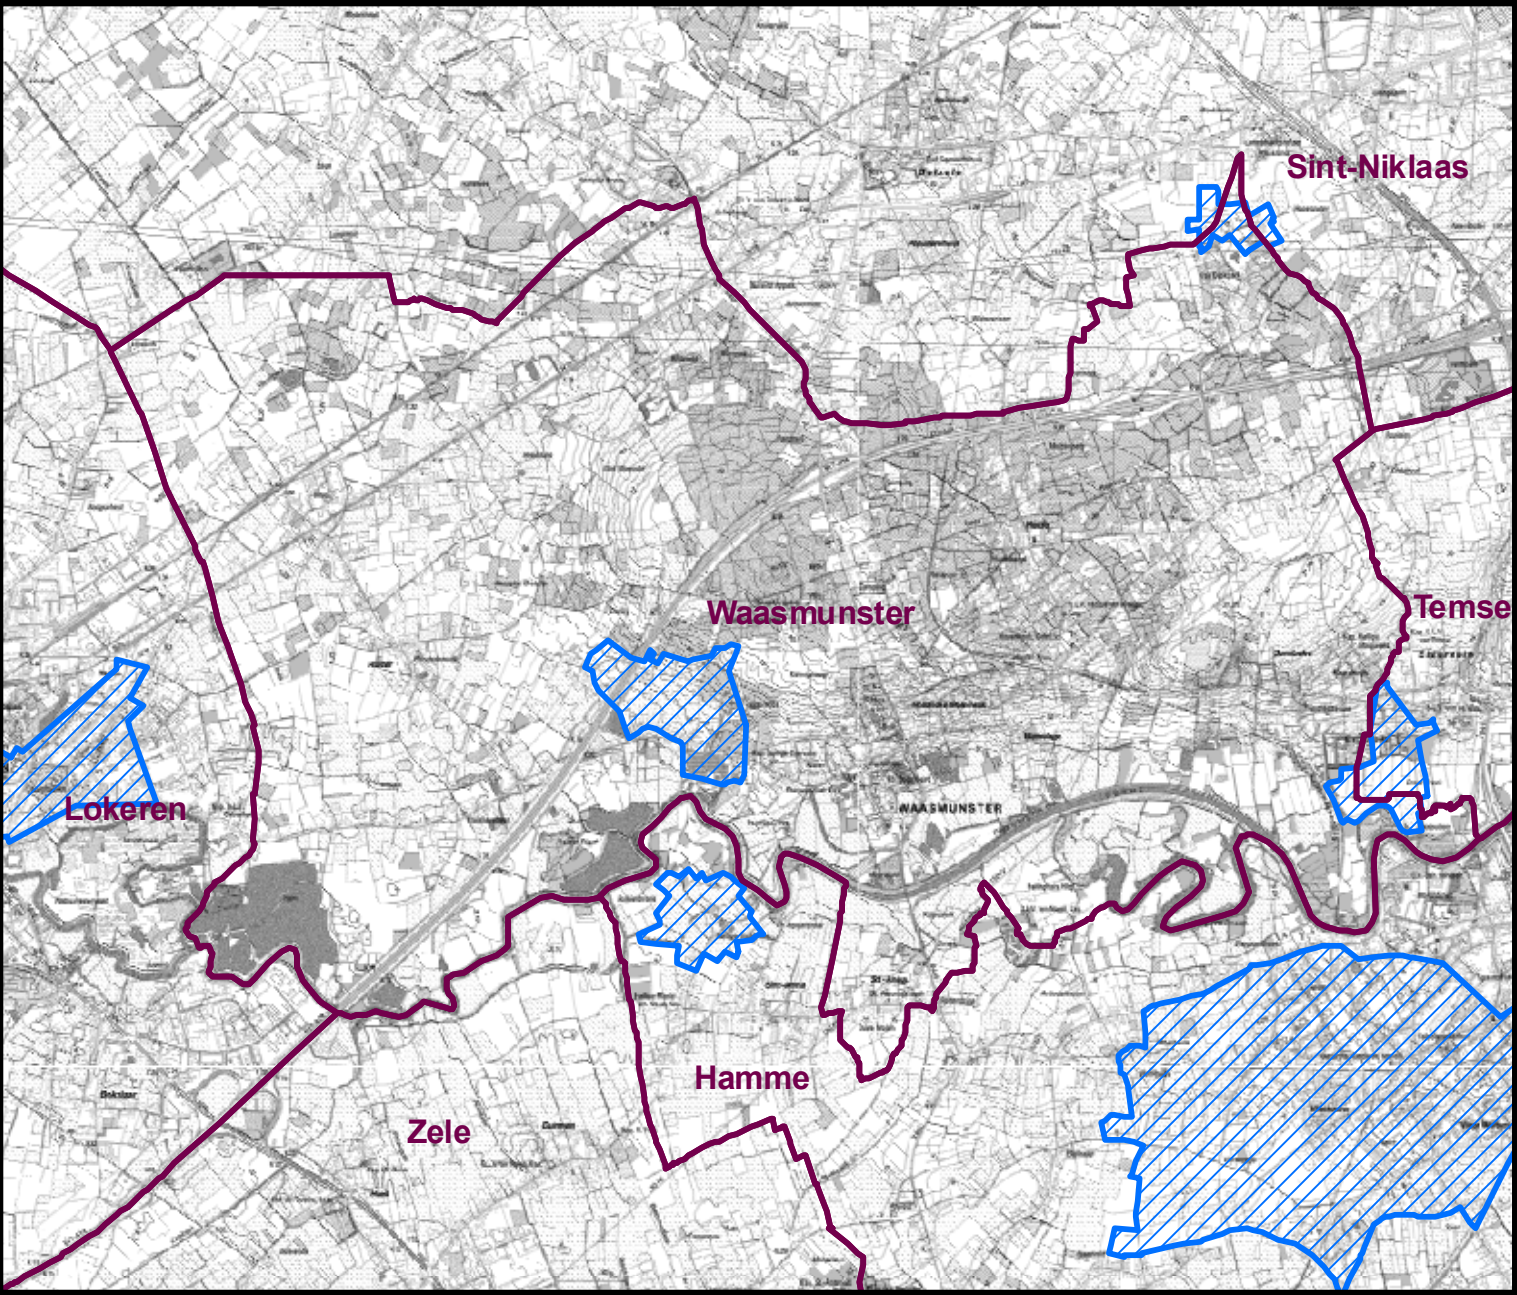

Fosfaatverzadigde gebieden (1/01/2012) in de gemeente Waasmunster

Legende

-  Gemeenten
-  Fosfaatverzadigde gebieden

1:50.000