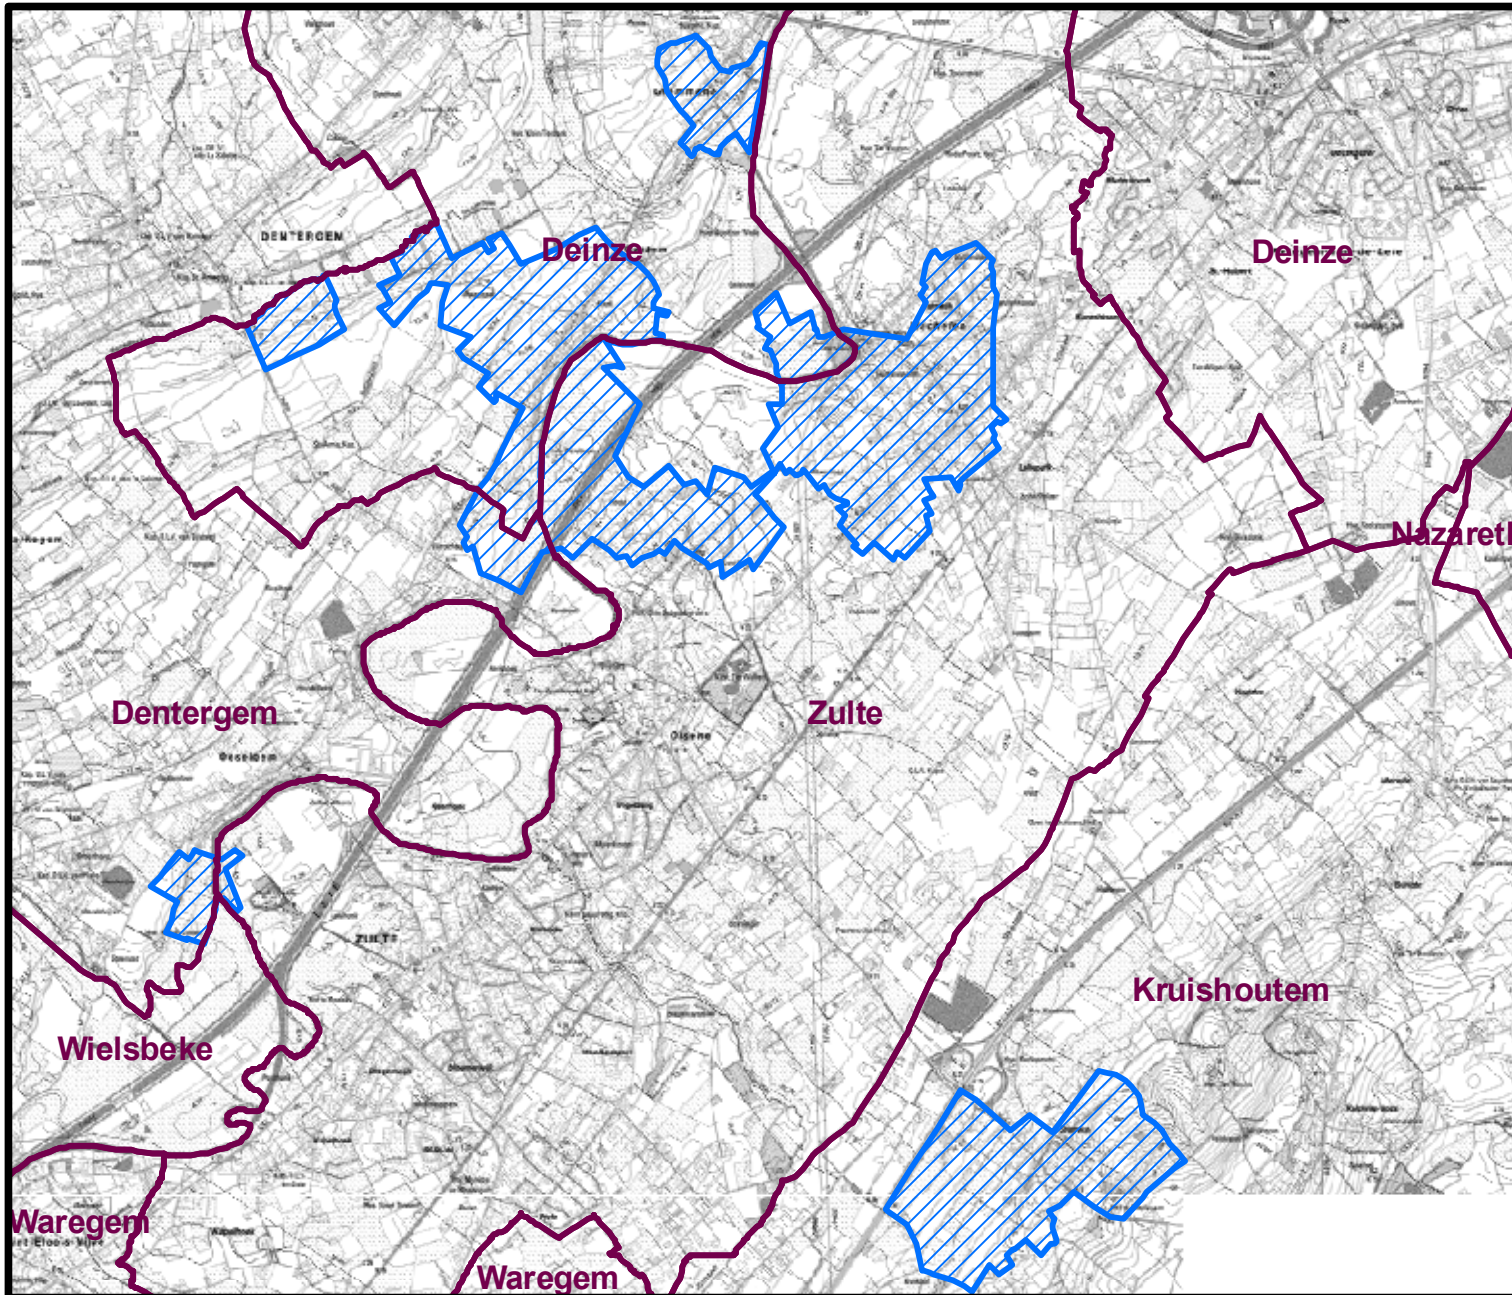

Fosfaatverzadigde gebieden (1/01/2012) in de gemeente Zulte

Legende

-  Gemeenten
-  Fosfaatverzadigde gebieden

1:50.000